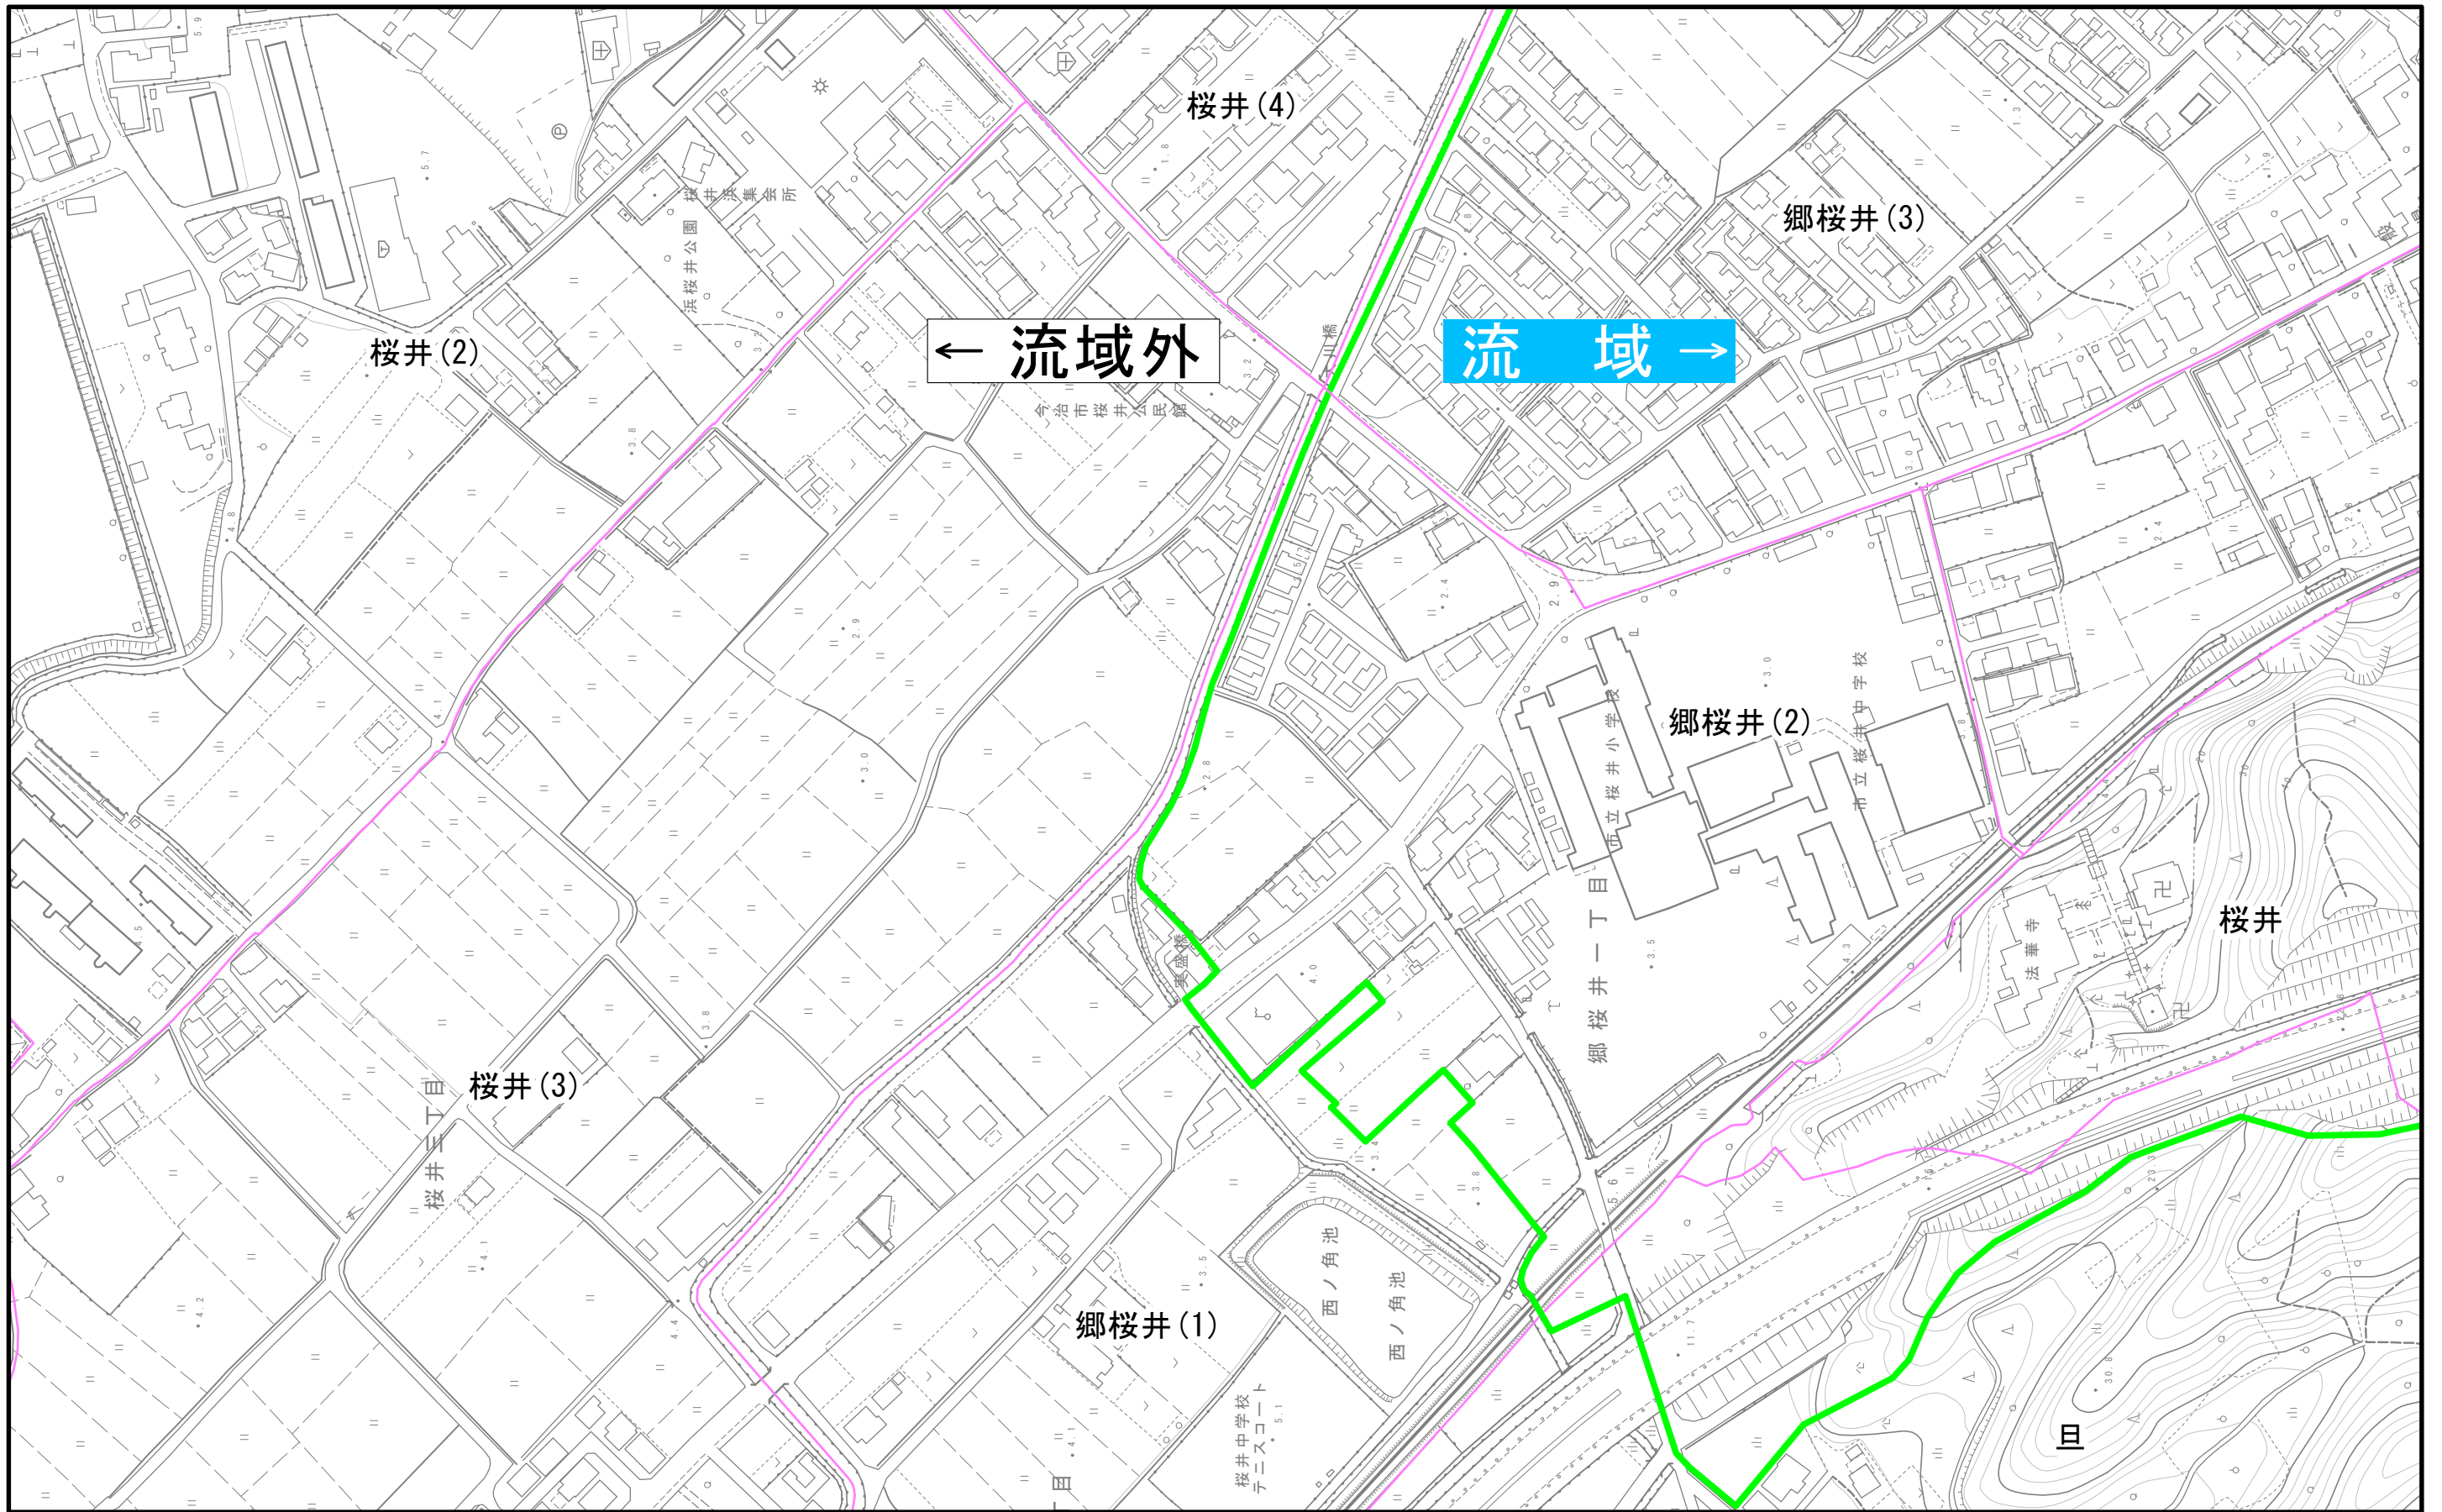

- 郡市境界
- 町丁字境界
- 特定都市河川流域
- 特定都市河川

【郡市・町丁字境界の出典】
今治市・西条市デジタルマッピングデータより