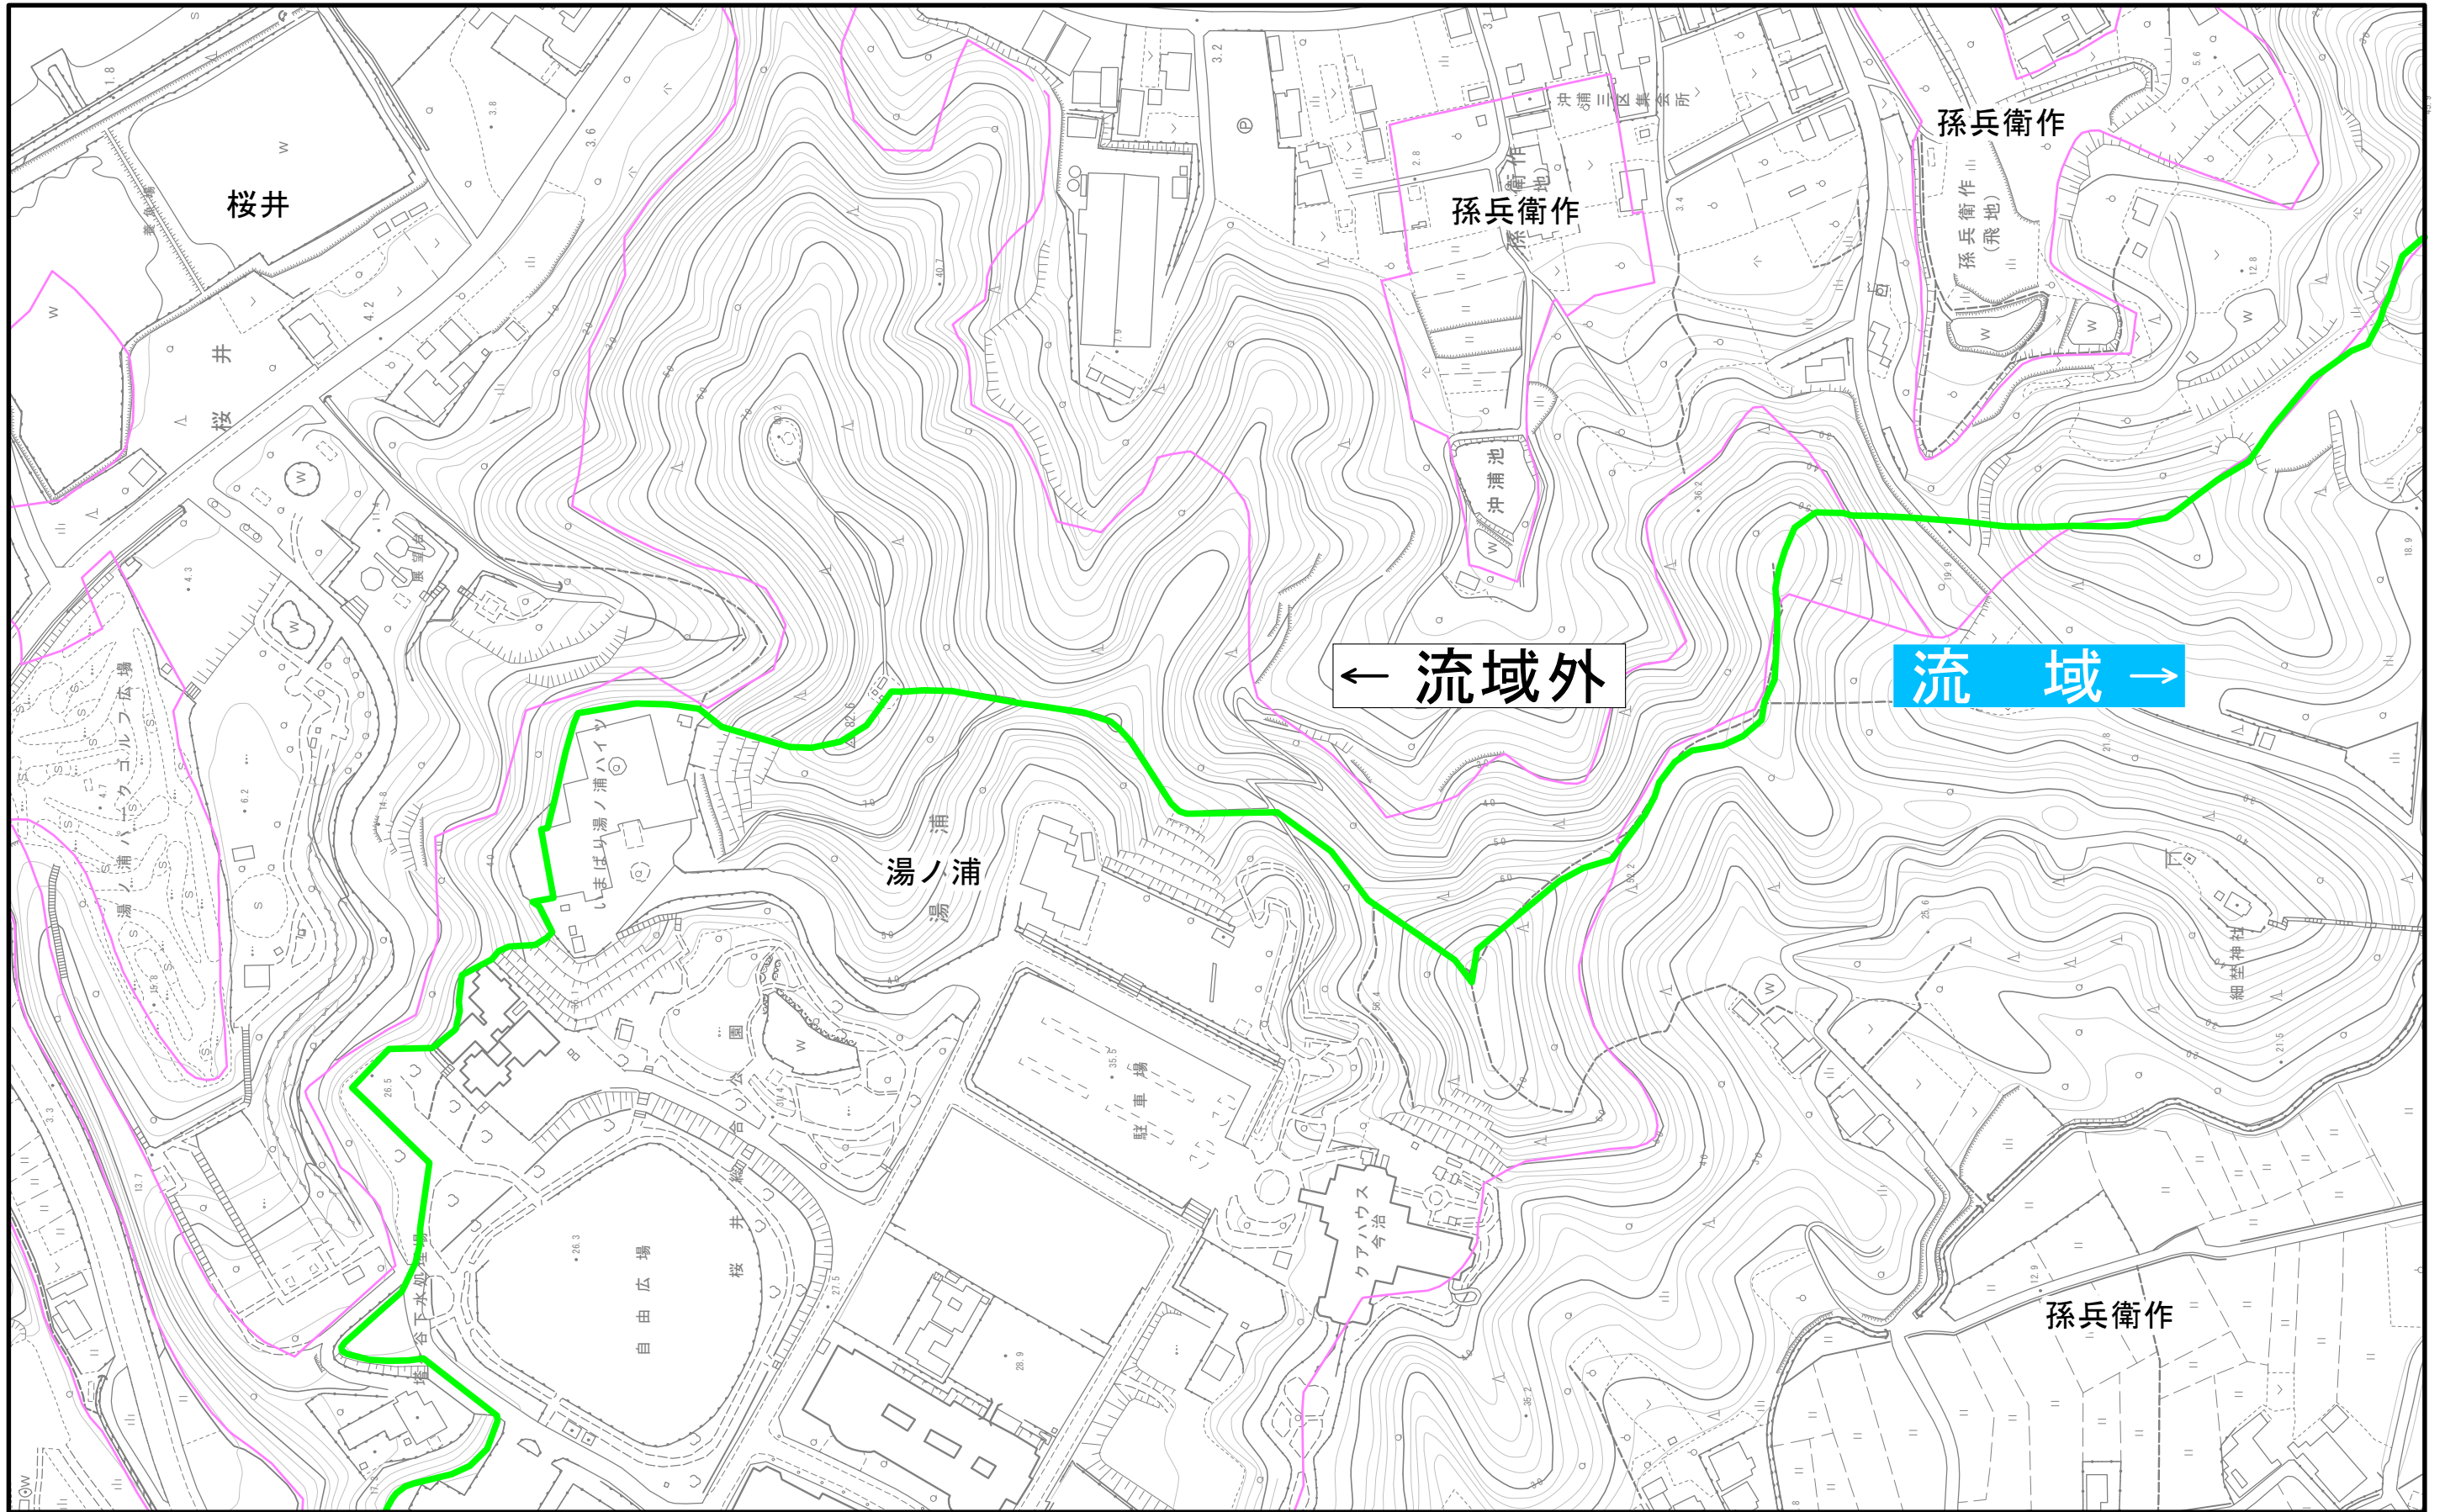

↑ 流域外

↓ 流域

今治市
桜井

西条市
河原津

- 郡市境界
- 特定都市河川流域
- 町丁字境界
- 特定都市河川

【郡市・町丁字境界の出典】
今治市・西条市デジタルマッピングデータより

↑ 流域外

↓ 流域

桜井

孫兵衛作

左大谷池

大谷池

孫兵衛作

- 郡市境界
- 町丁字境界
- 特定都市河川流域
- 特定都市河川

【郡市・町丁字境界の出典】
今治市・西条市デジタルマッピングデータより

- 郡市境界
- 町丁字境界
- 特定都市河川流域
- 特定都市河川