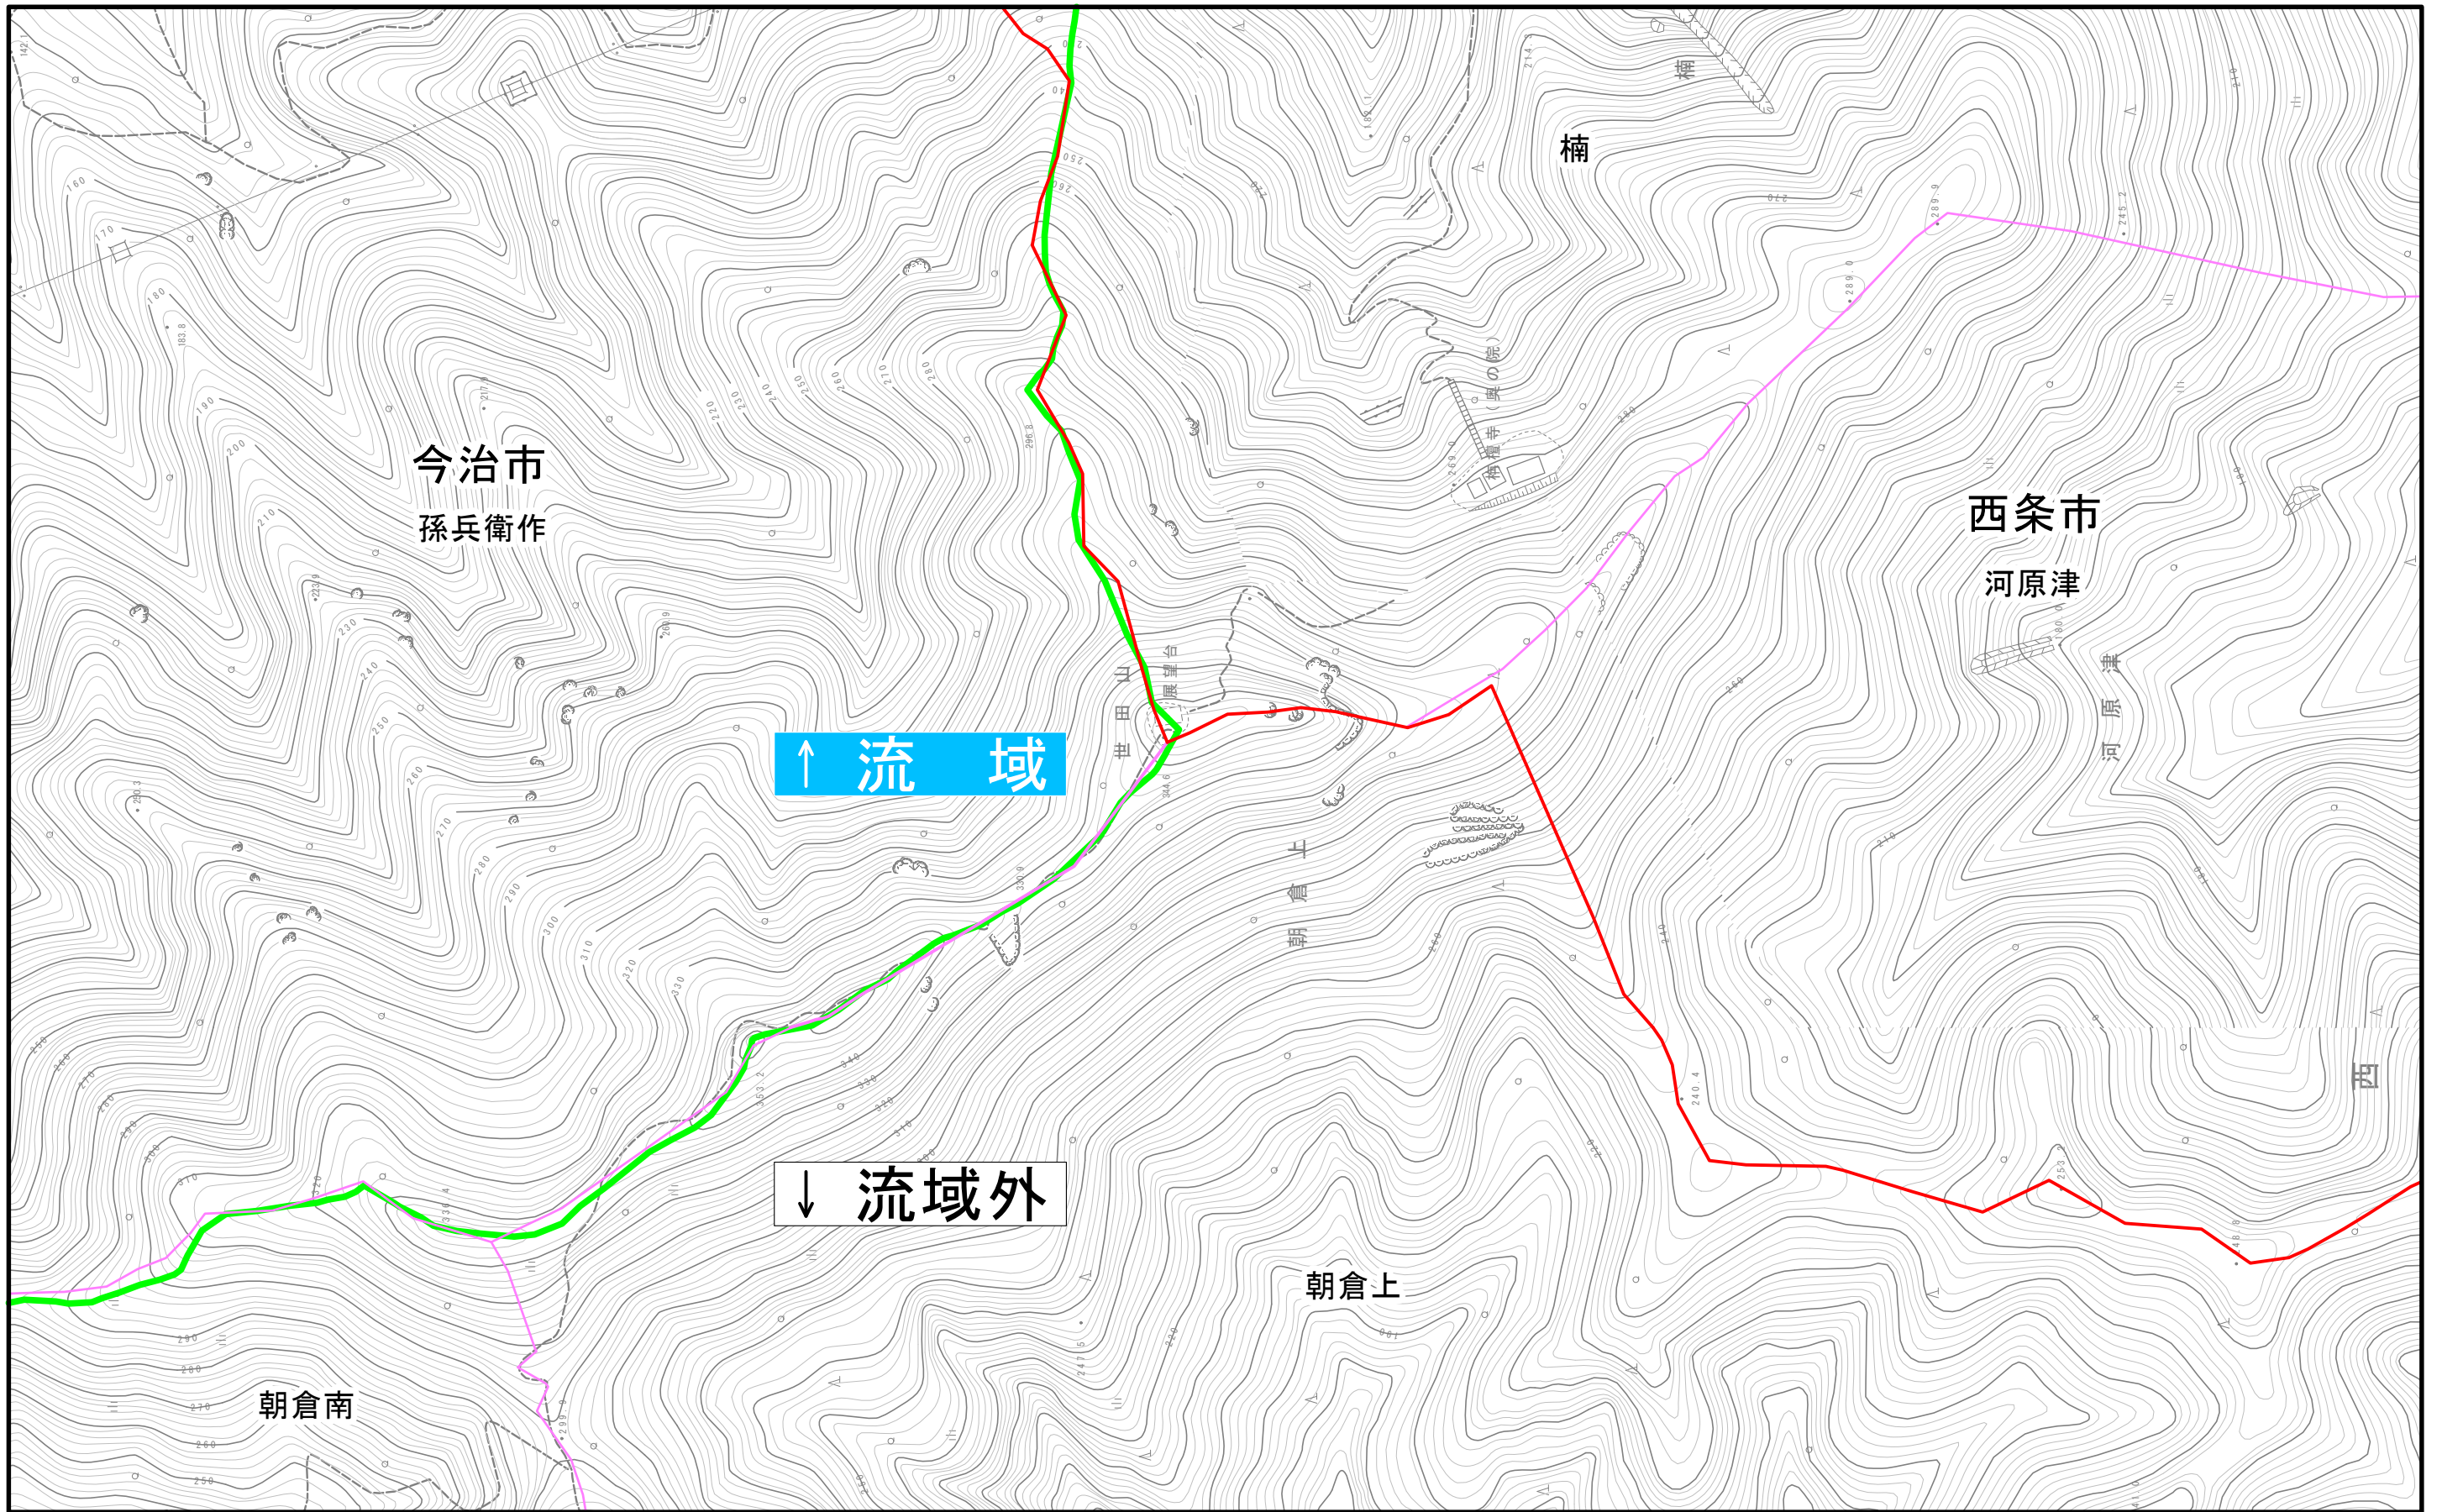

- 郡市境界
- 特定都市河川流域
- 町丁字境界
- 特定都市河川

【郡市・町丁字境界の出典】
今治市・西条市デジタルマッピングデータより

長沢

↑ 流域

↓ 流域外

朝倉南

朝倉北

白崎第2池

郡市境界
町丁字境界

特定都市河川流域
特定都市河川

【郡市・町丁字境界の出典】

今治市・西条市デジタルマッピングデータより

↑ 流域

↓ 流域外

- 郡市境界
- 特定都市河川流域
- 町丁字境界
- 特定都市河川

【郡市・町丁字境界の出典】
今治市・西条市デジタルマッピングデータより

- 郡市境界
- 町丁字境界
- 特定都市河川流域
- 特定都市河川

【郡市・町丁字境界の出典】
 今治市・西条市デジタルマッピングデータより

↑ 流域

↓ 流域外

- 郡市境界
- 特定都市河川流域
- 町丁字境界
- 特定都市河川

【郡市・町丁字境界の出典】
今治市・西条市デジタルマッピングデータより

← 流域

流域外 →