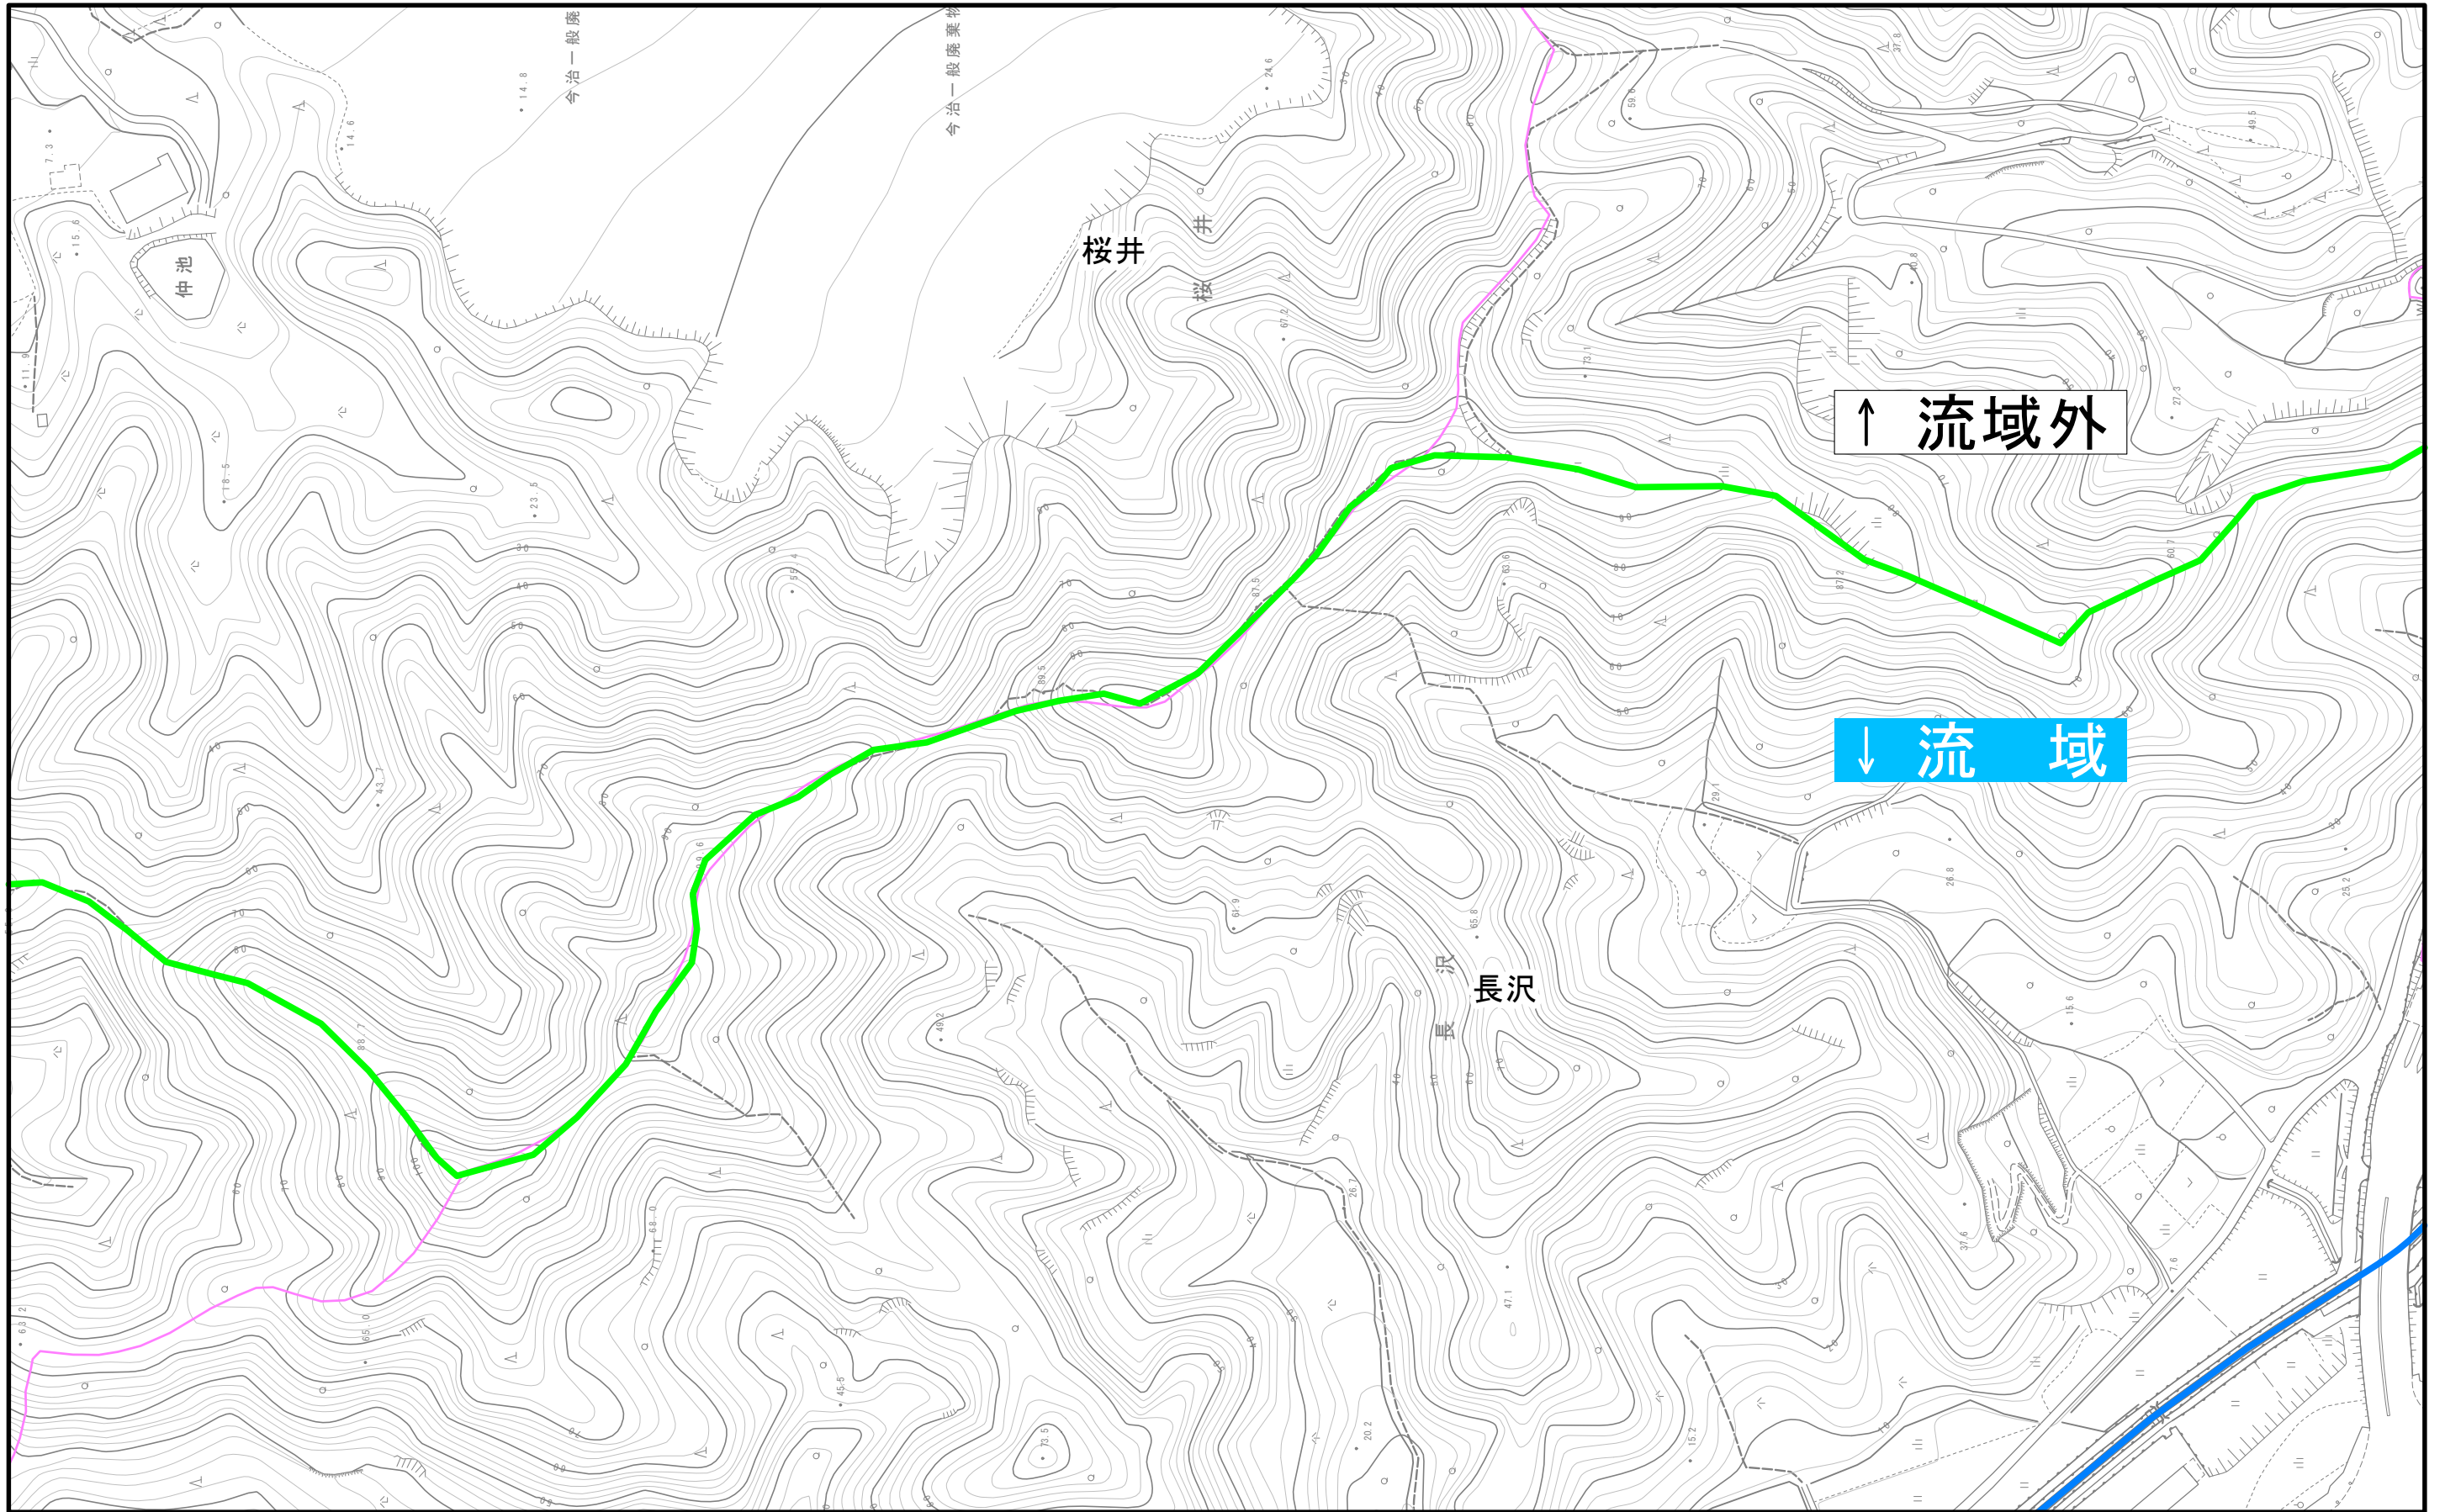

↑ 流域外

↓ 流域

- 郡市境界
- 特定都市河川流域
- 町丁字境界
- 特定都市河川

【郡市・町丁字境界の出典】
今治市・西条市デジタルマッピングデータより