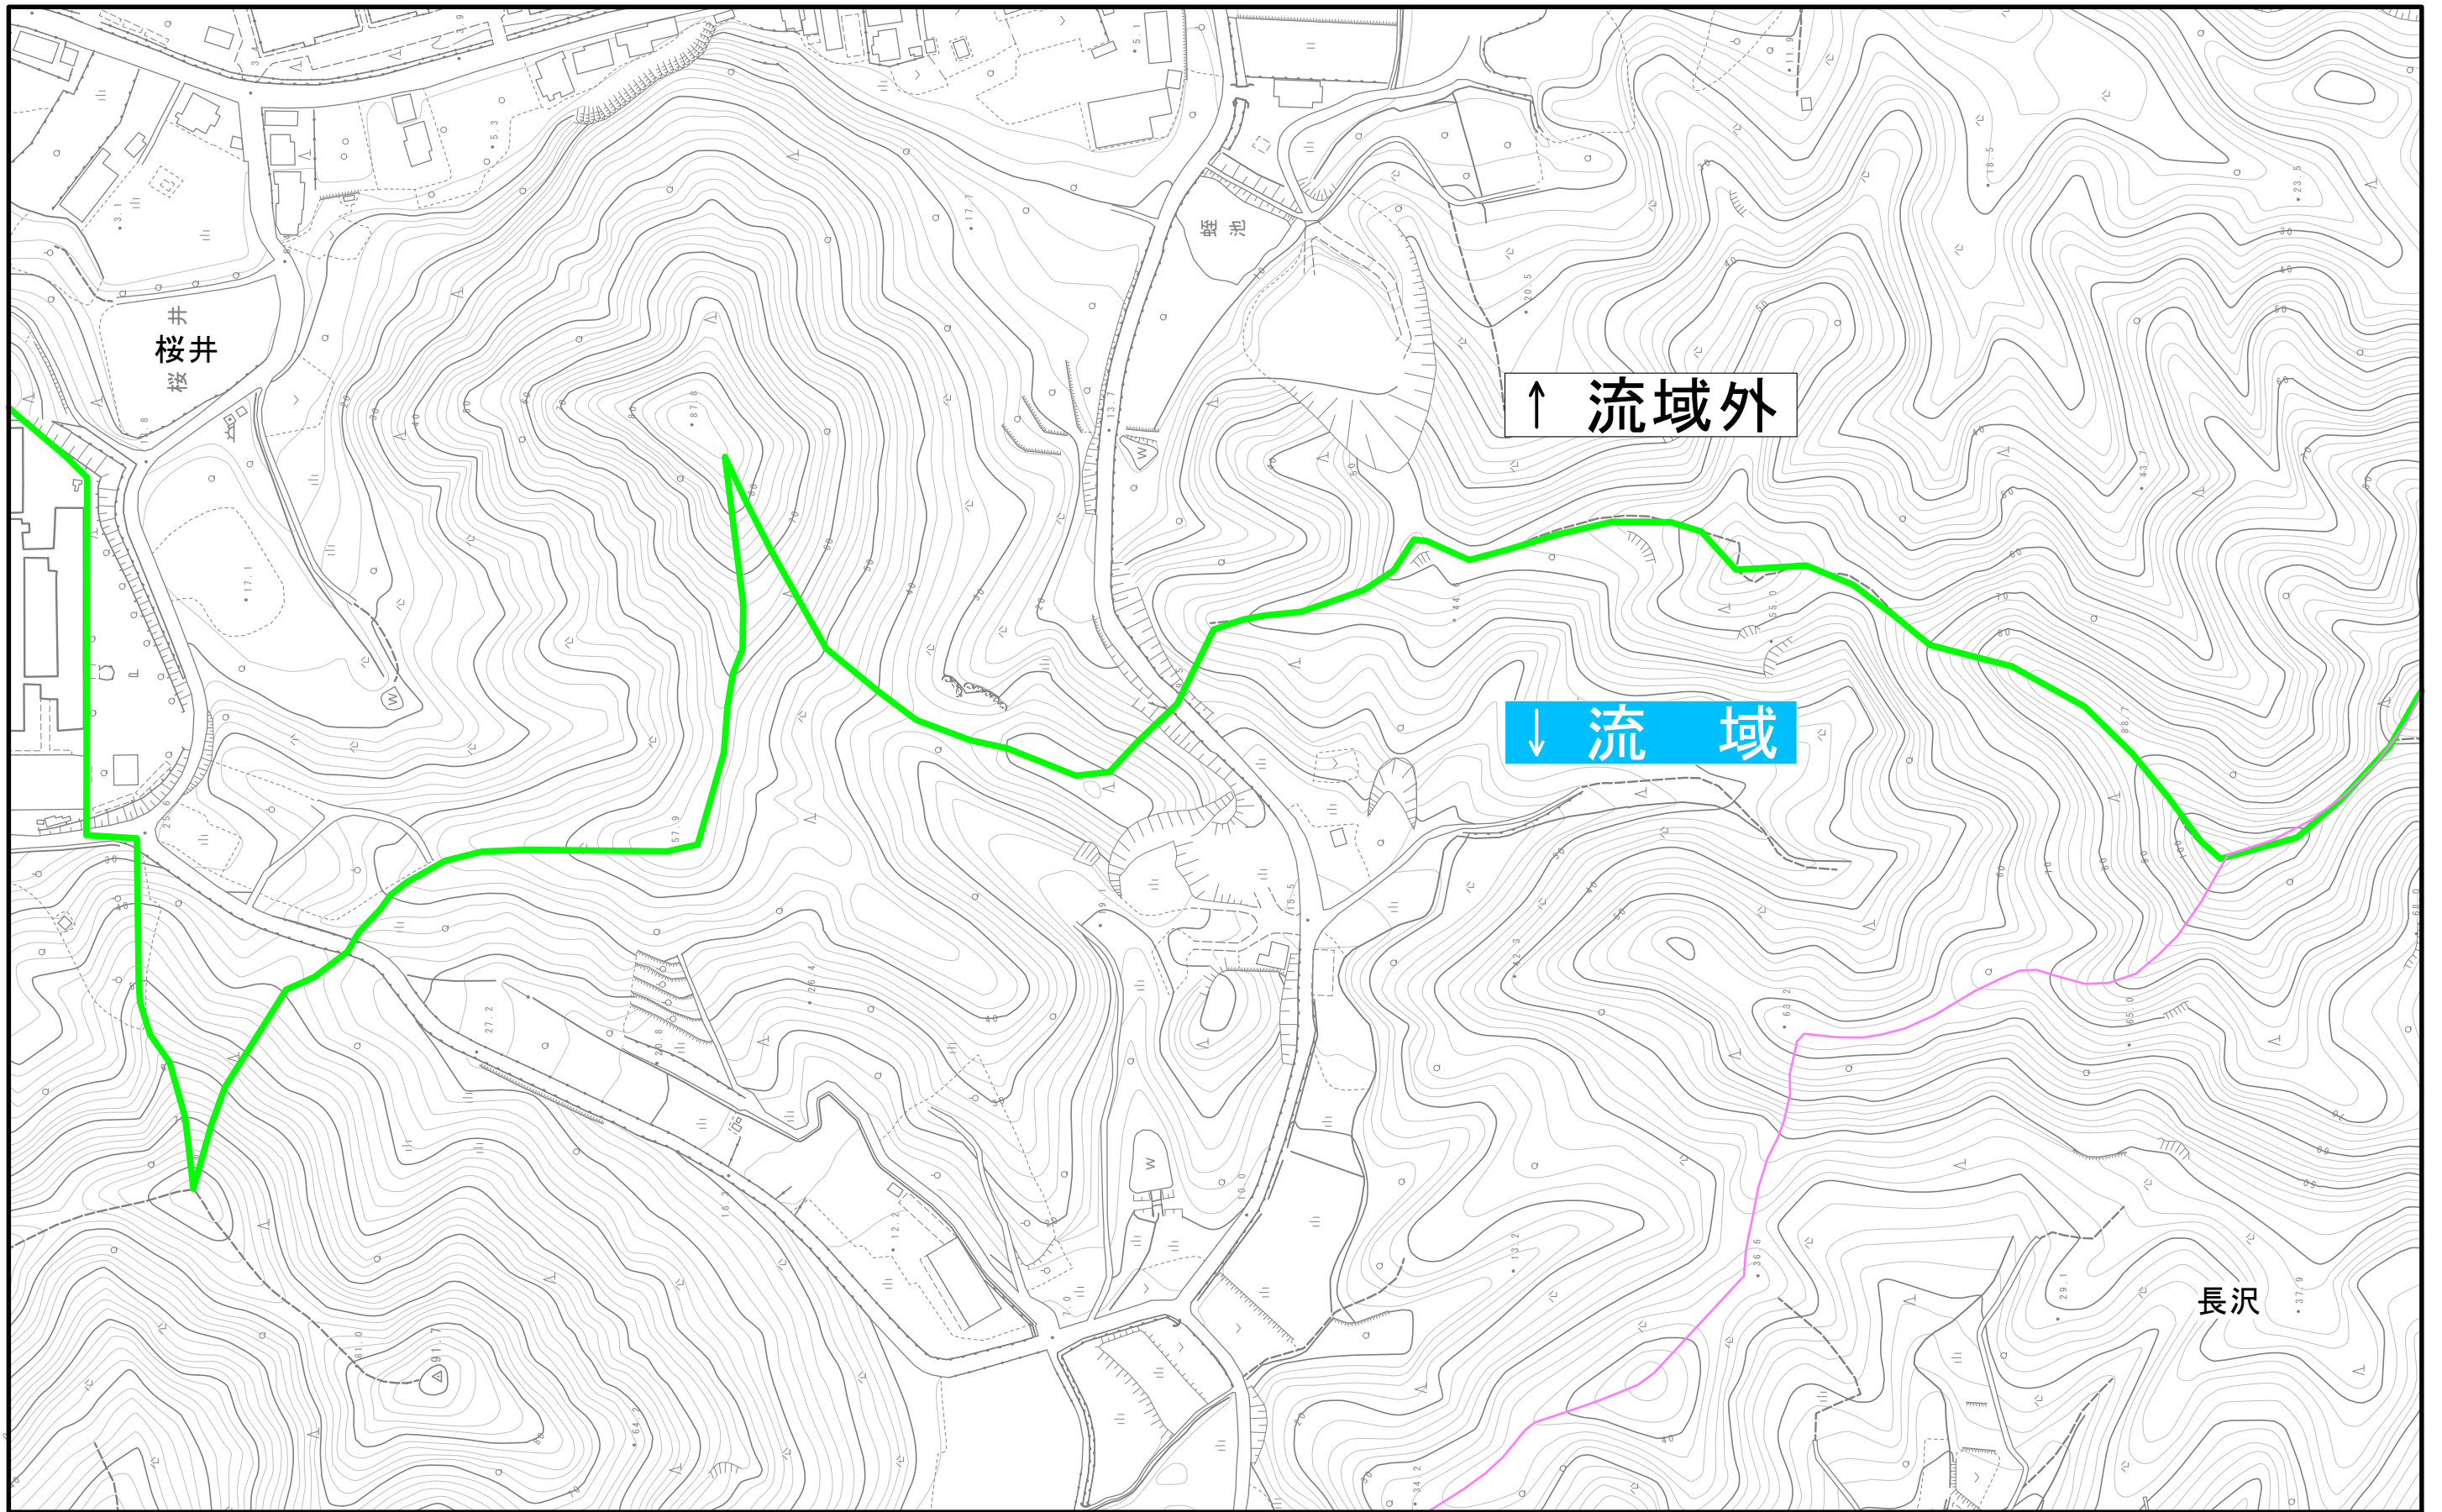

【郡市・町丁字境界の出典】
今治市・西条市デジタルマッピングデータより

- 郡市境界
- 町丁字境界
- 特定都市河川流域
- 特定都市河川

【郡市・町丁字境界の出典】
 今治市・西条市デジタルマッピングデータより

↑ 流域外

↓ 流域

- 郡市境界
- 特定都市河川流域
- 町丁字境界
- 特定都市河川

【郡市・町丁字境界の出典】
今治市・西条市デジタルマッピングデータより

- 郡市境界
- 特定都市河川流域
- 町丁字境界
- 特定都市河川