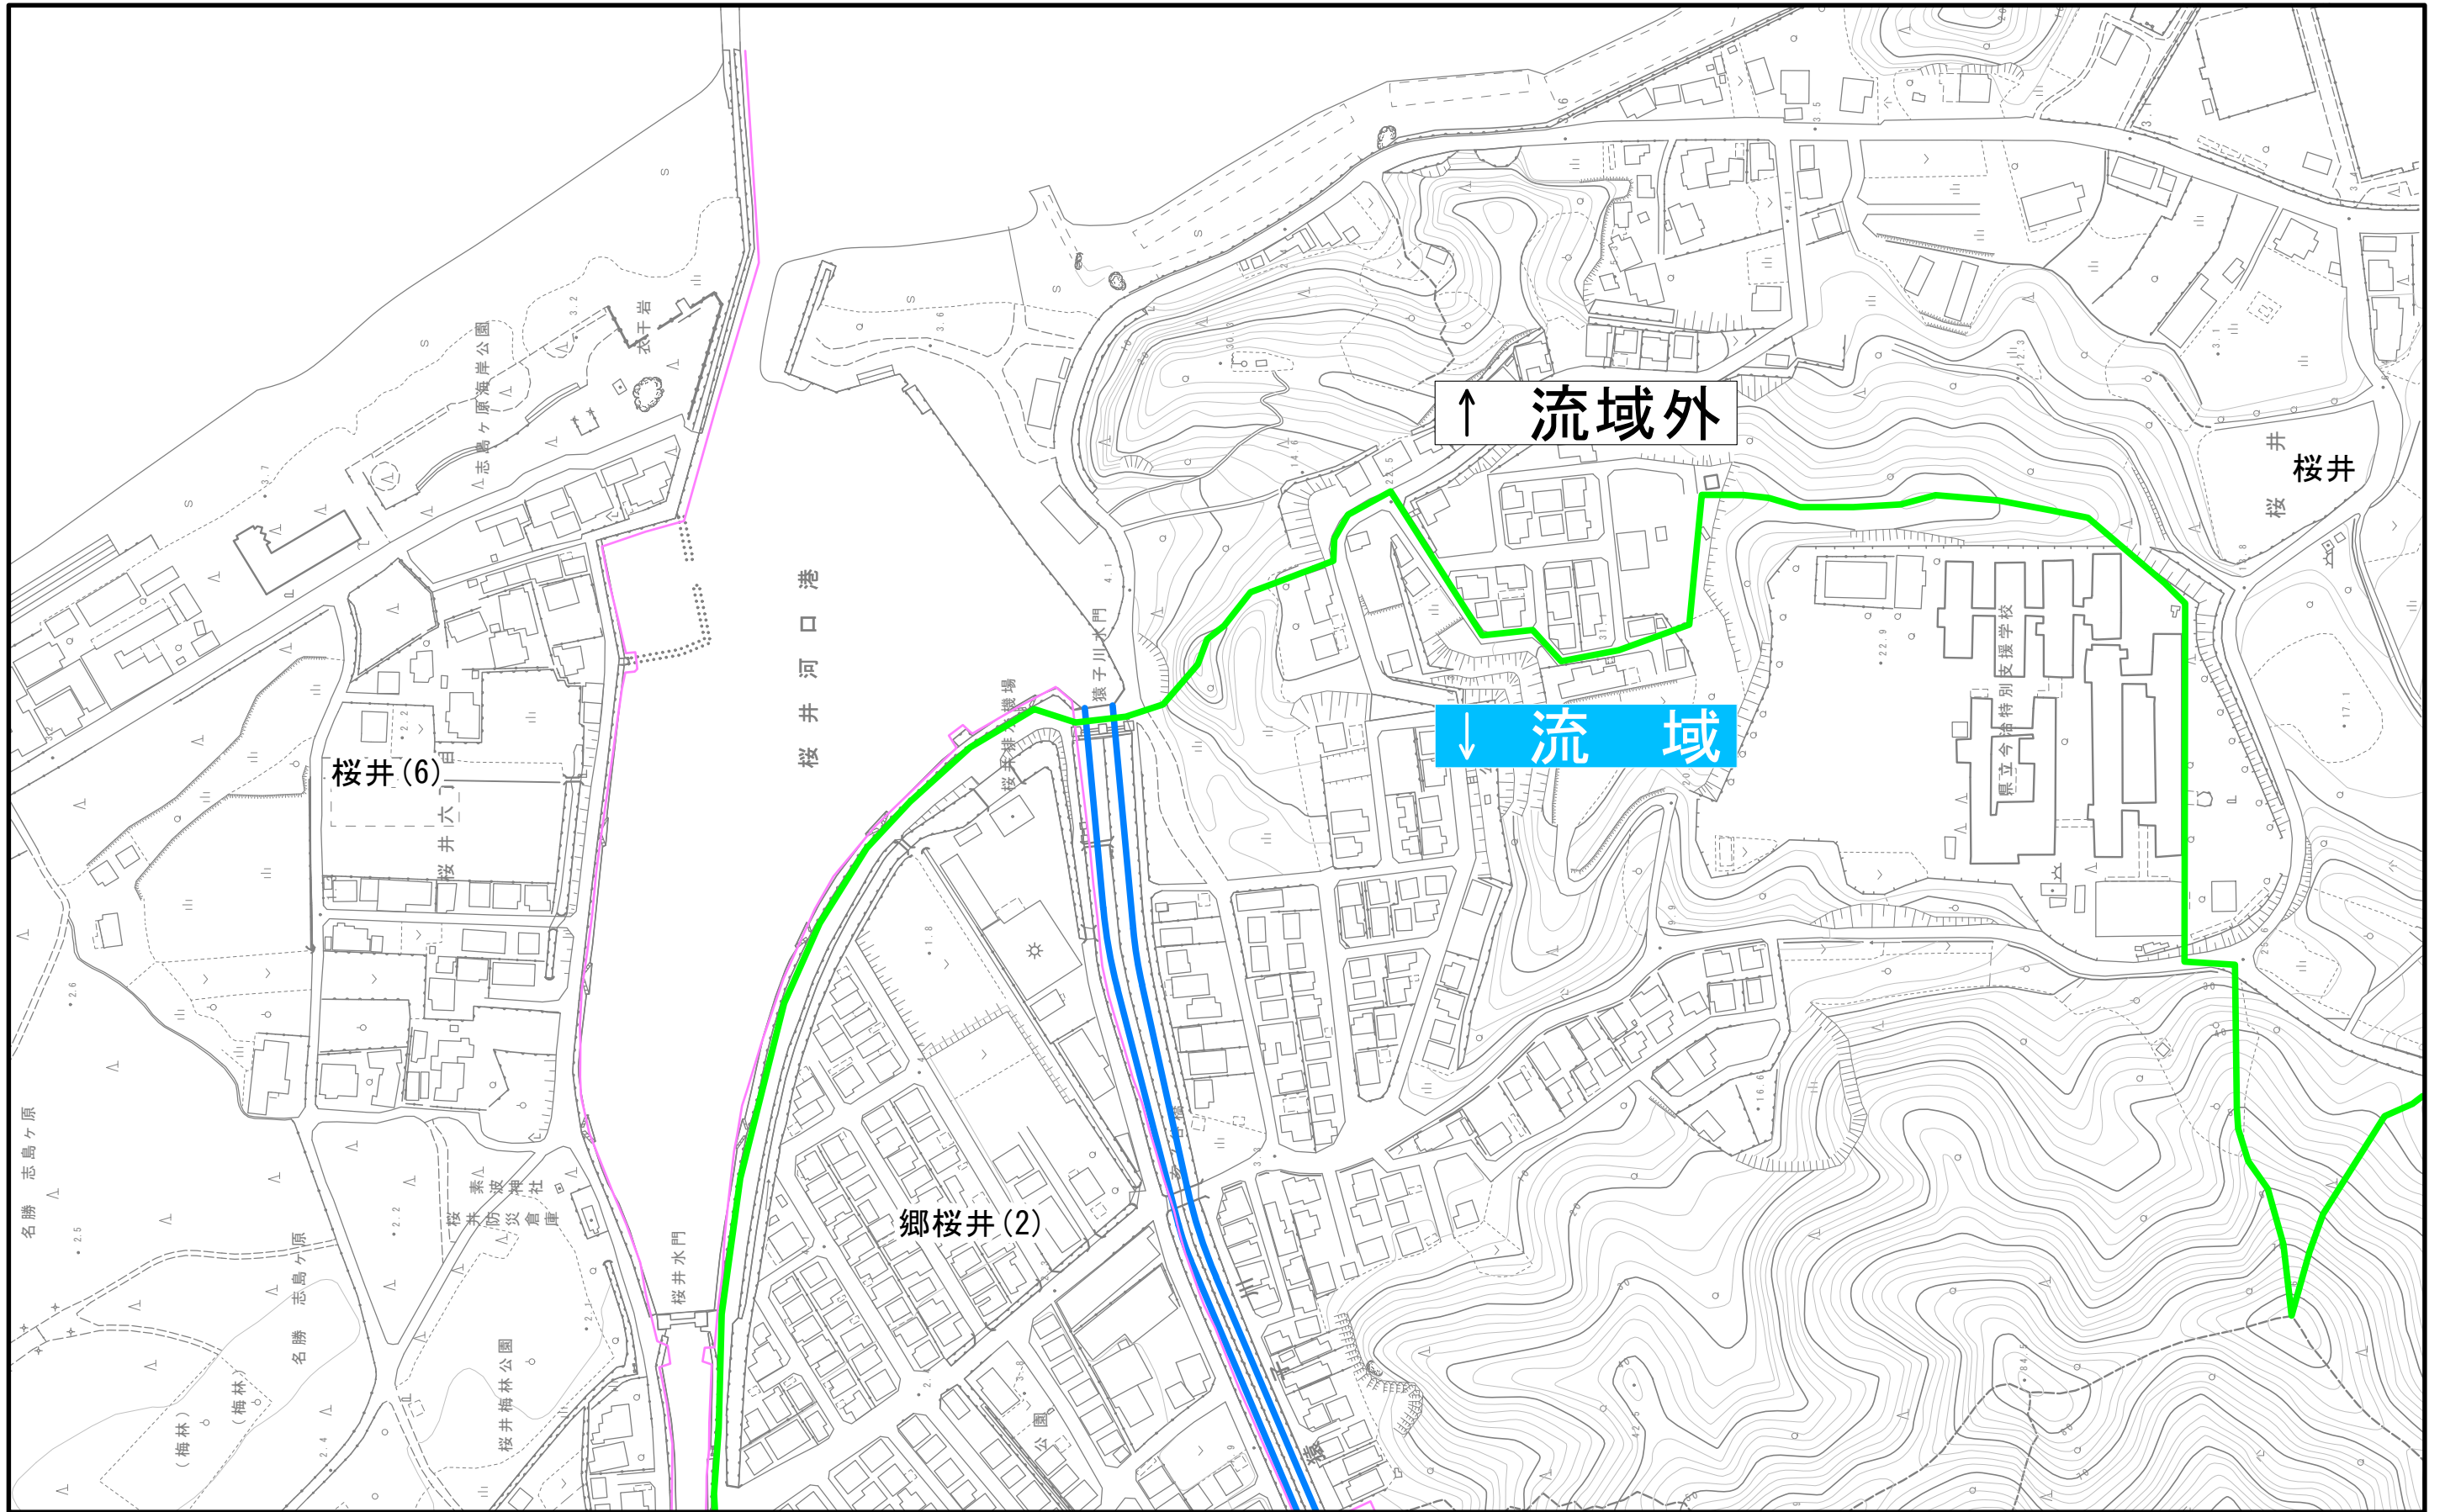

- 郡市境界
- 町丁字境界
- 特定都市河川流域
- 特定都市河川

【郡市・町丁字境界の出典】
今治市・西条市デジタルマッピングデータより