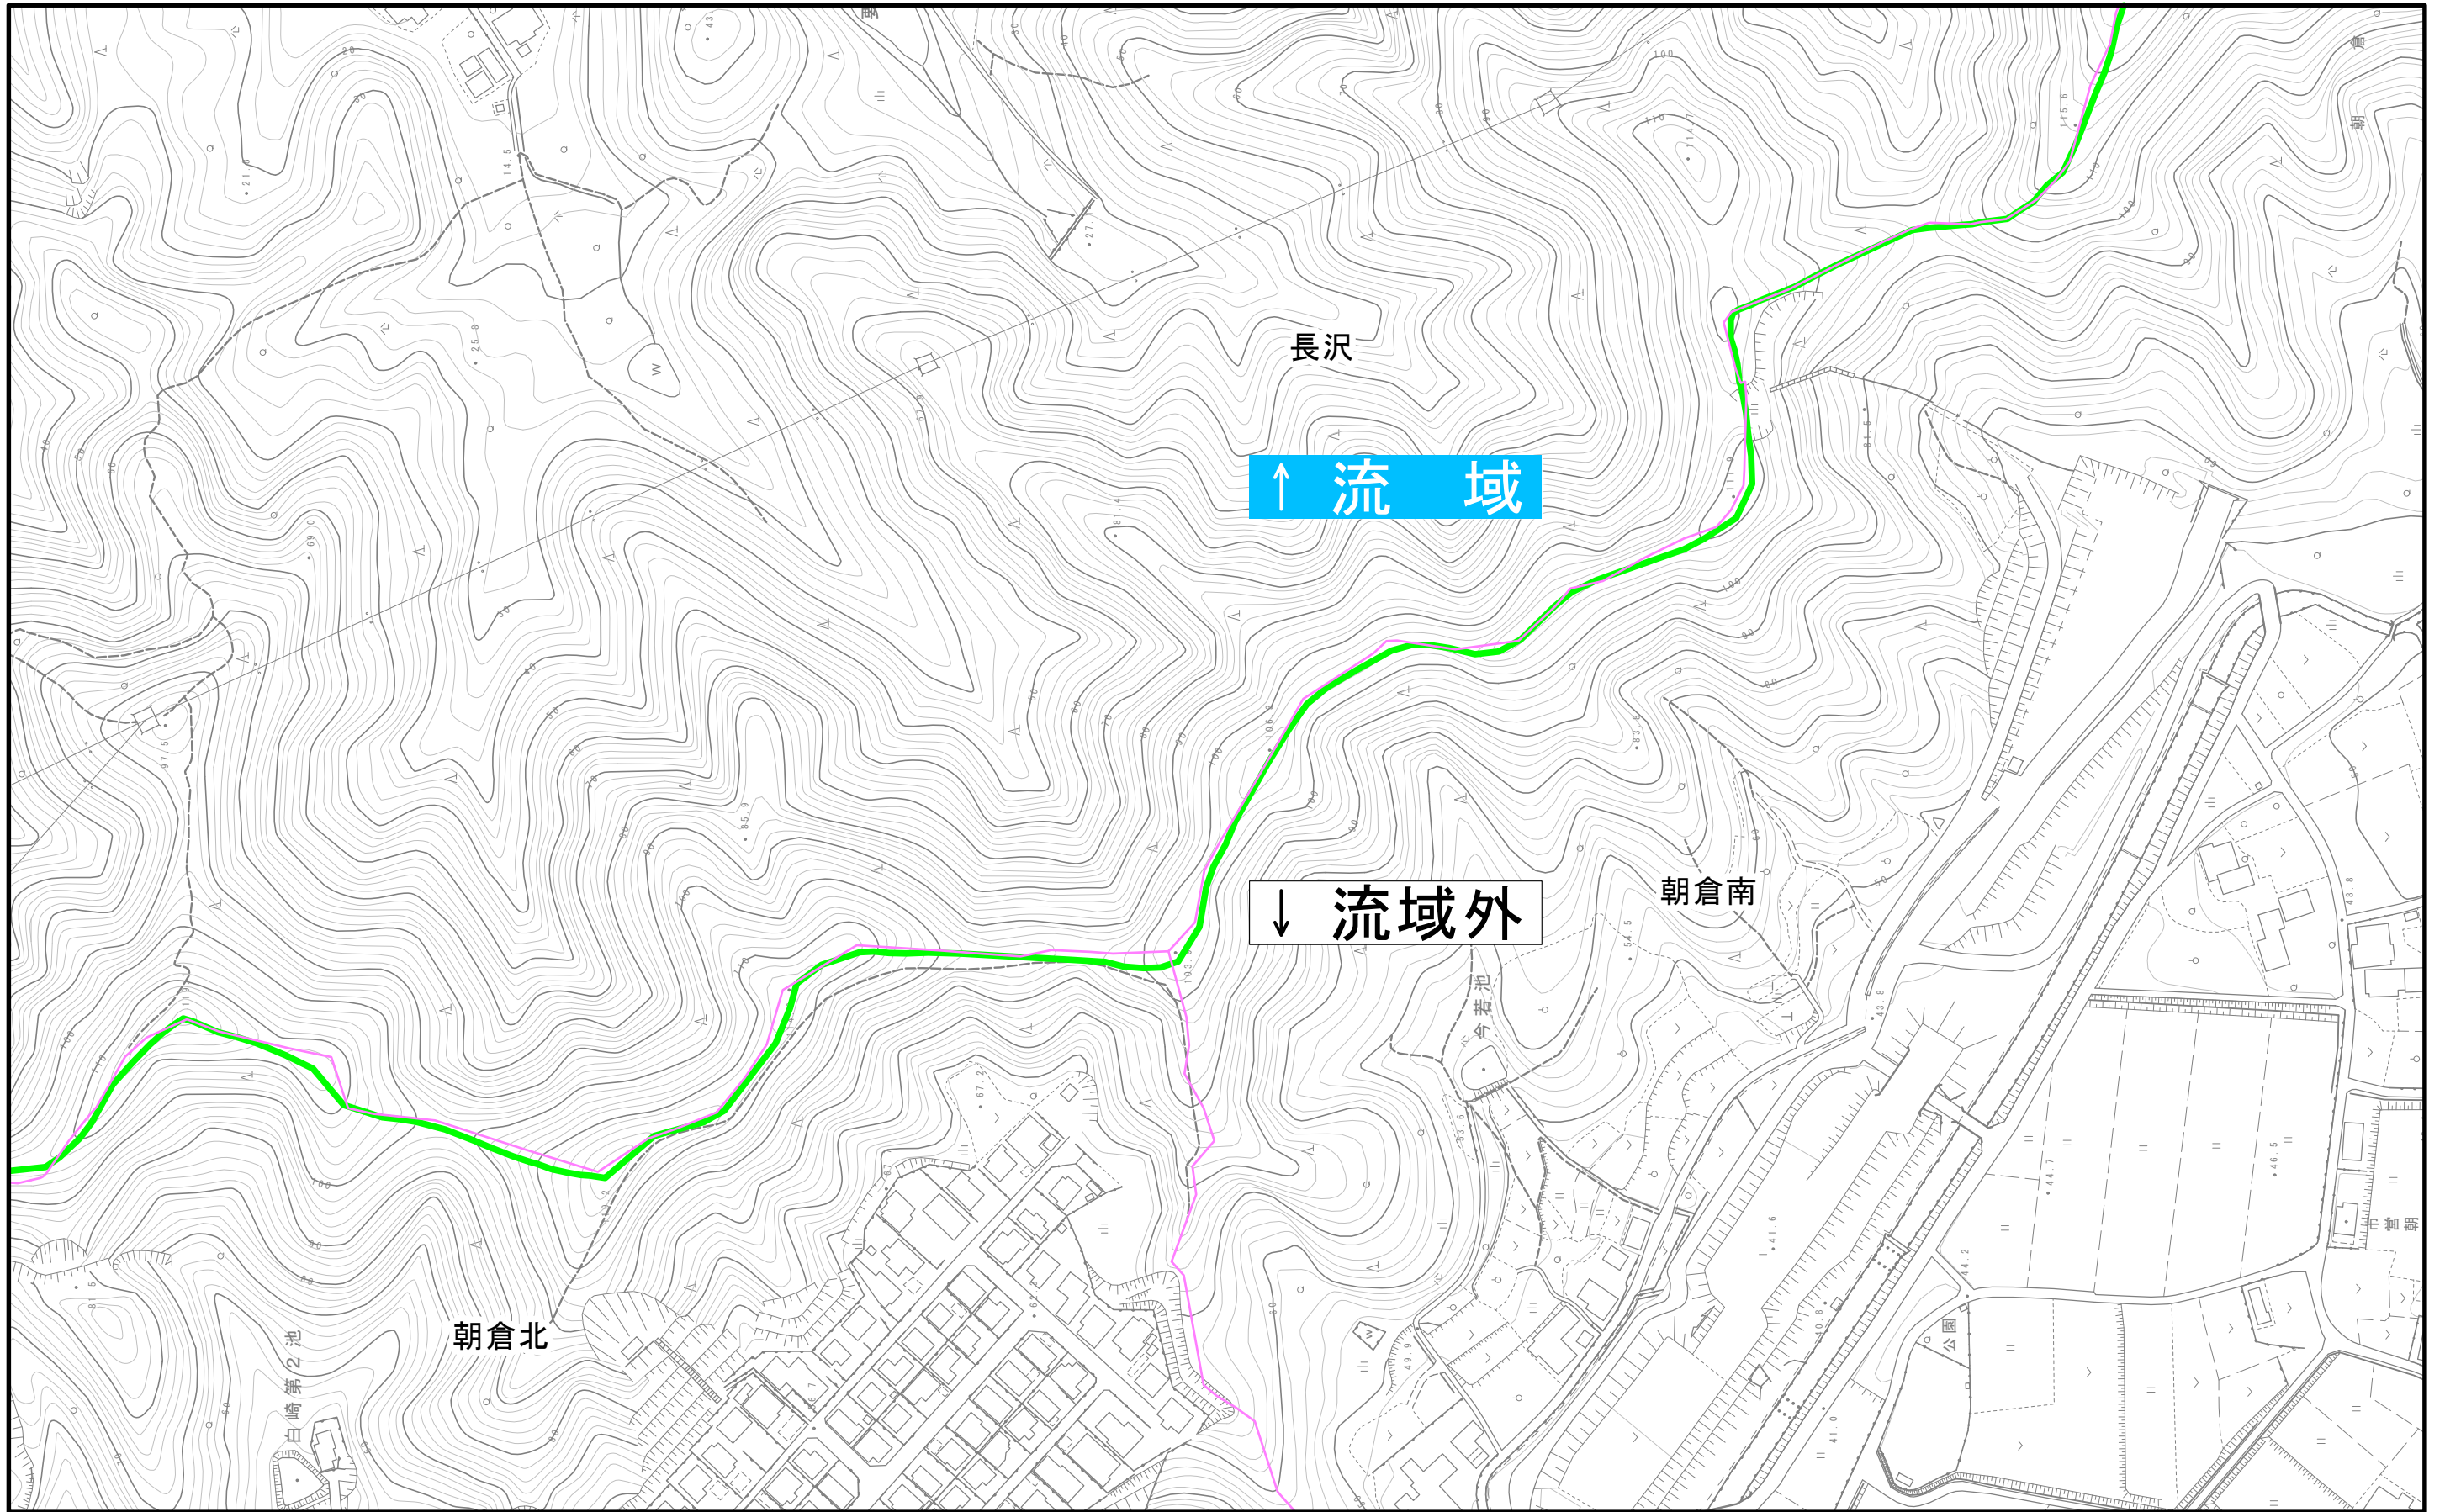

- 郡市境界
- 町丁字境界
- 特定都市河川流域
- 特定都市河川

【郡市・町丁字境界の出典】
今治市・西条市デジタルマッピングデータより

↑ 流域

↓ 流域外

- 郡市境界
- 特定都市河川流域
- 町丁字境界
- 特定都市河川

【郡市・町丁字境界の出典】
今治市・西条市デジタルマッピングデータより

↑ 流域

↓ 流域外

- 郡市境界
- 特定都市河川流域
- 町丁字境界
- 特定都市河川

【郡市・町丁字境界の出典】
今治市・西条市デジタルマッピングデータより

長沢

↑ 流域

↓ 流域外

朝倉南

朝倉北

白崎第2池

郡市境界
町丁字境界

特定都市河川流域
特定都市河川

【郡市・町丁字境界の出典】

今治市・西条市デジタルマッピングデータより

↑ 流域

↓ 流域外

- 郡市境界
- 特定都市河川流域
- 町丁字境界
- 特定都市河川

【郡市・町丁字境界の出典】
今治市・西条市デジタルマッピングデータより

【郡市・町丁字境界の出典】
今治市・西条市デジタルマッピングデータより