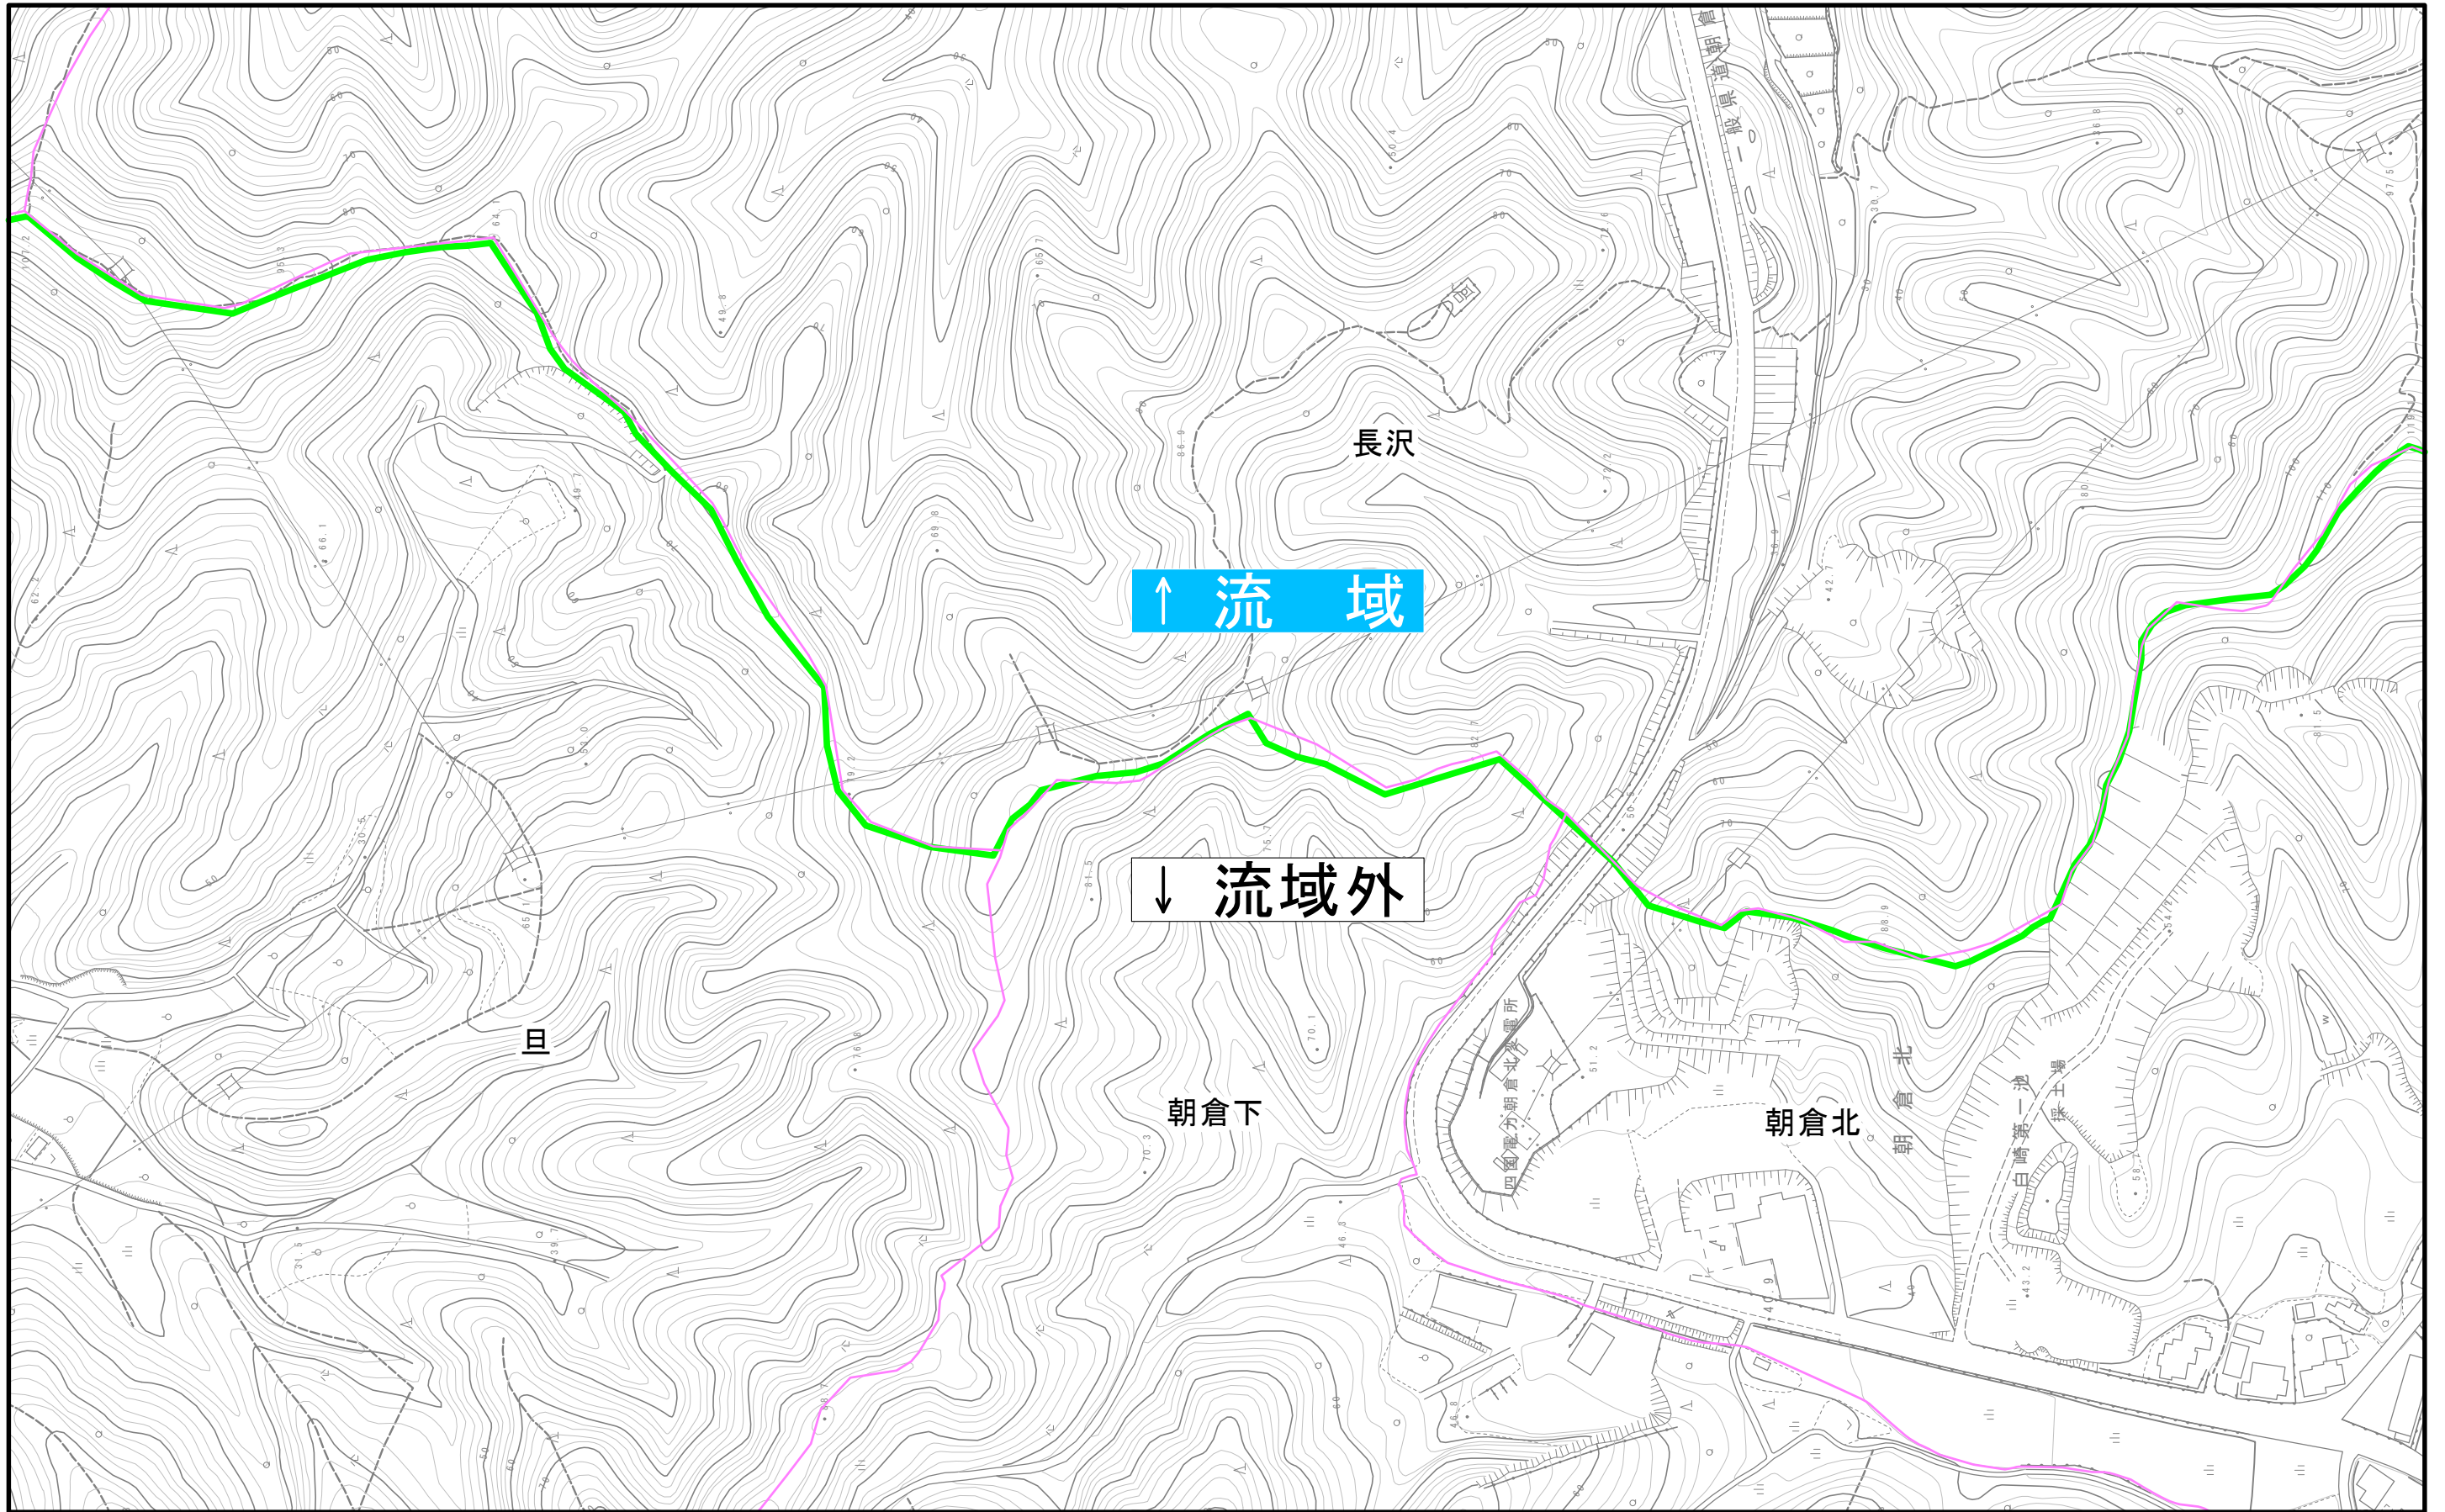

- 郡市境界
- 町丁字境界
- 特定都市河川流域
- 特定都市河川

【郡市・町丁字境界の出典】
今治市・西条市デジタルマッピングデータより

↑ 流域

↓ 流域外

- 郡市境界
- 特定都市河川流域
- 町丁字境界
- 特定都市河川

【郡市・町丁字境界の出典】
今治市・西条市デジタルマッピングデータより

↑ 流域

↓ 流域外

- 郡市境界
- 特定都市河川流域
- 町丁字境界
- 特定都市河川

【郡市・町丁字境界の出典】
今治市・西条市デジタルマッピングデータより

長沢

↑ 流域

↓ 流域外

朝倉南

朝倉北

白崎第2池

郡市境界
町丁字境界

特定都市河川流域
特定都市河川

【郡市・町丁字境界の出典】

今治市・西条市デジタルマッピングデータより

↑ 流域

↓ 流域外

- 郡市境界
- 特定都市河川流域
- 町丁字境界
- 特定都市河川

【郡市・町丁字境界の出典】
今治市・西条市デジタルマッピングデータより

【郡市・町丁字境界の出典】
今治市・西条市デジタルマッピングデータより