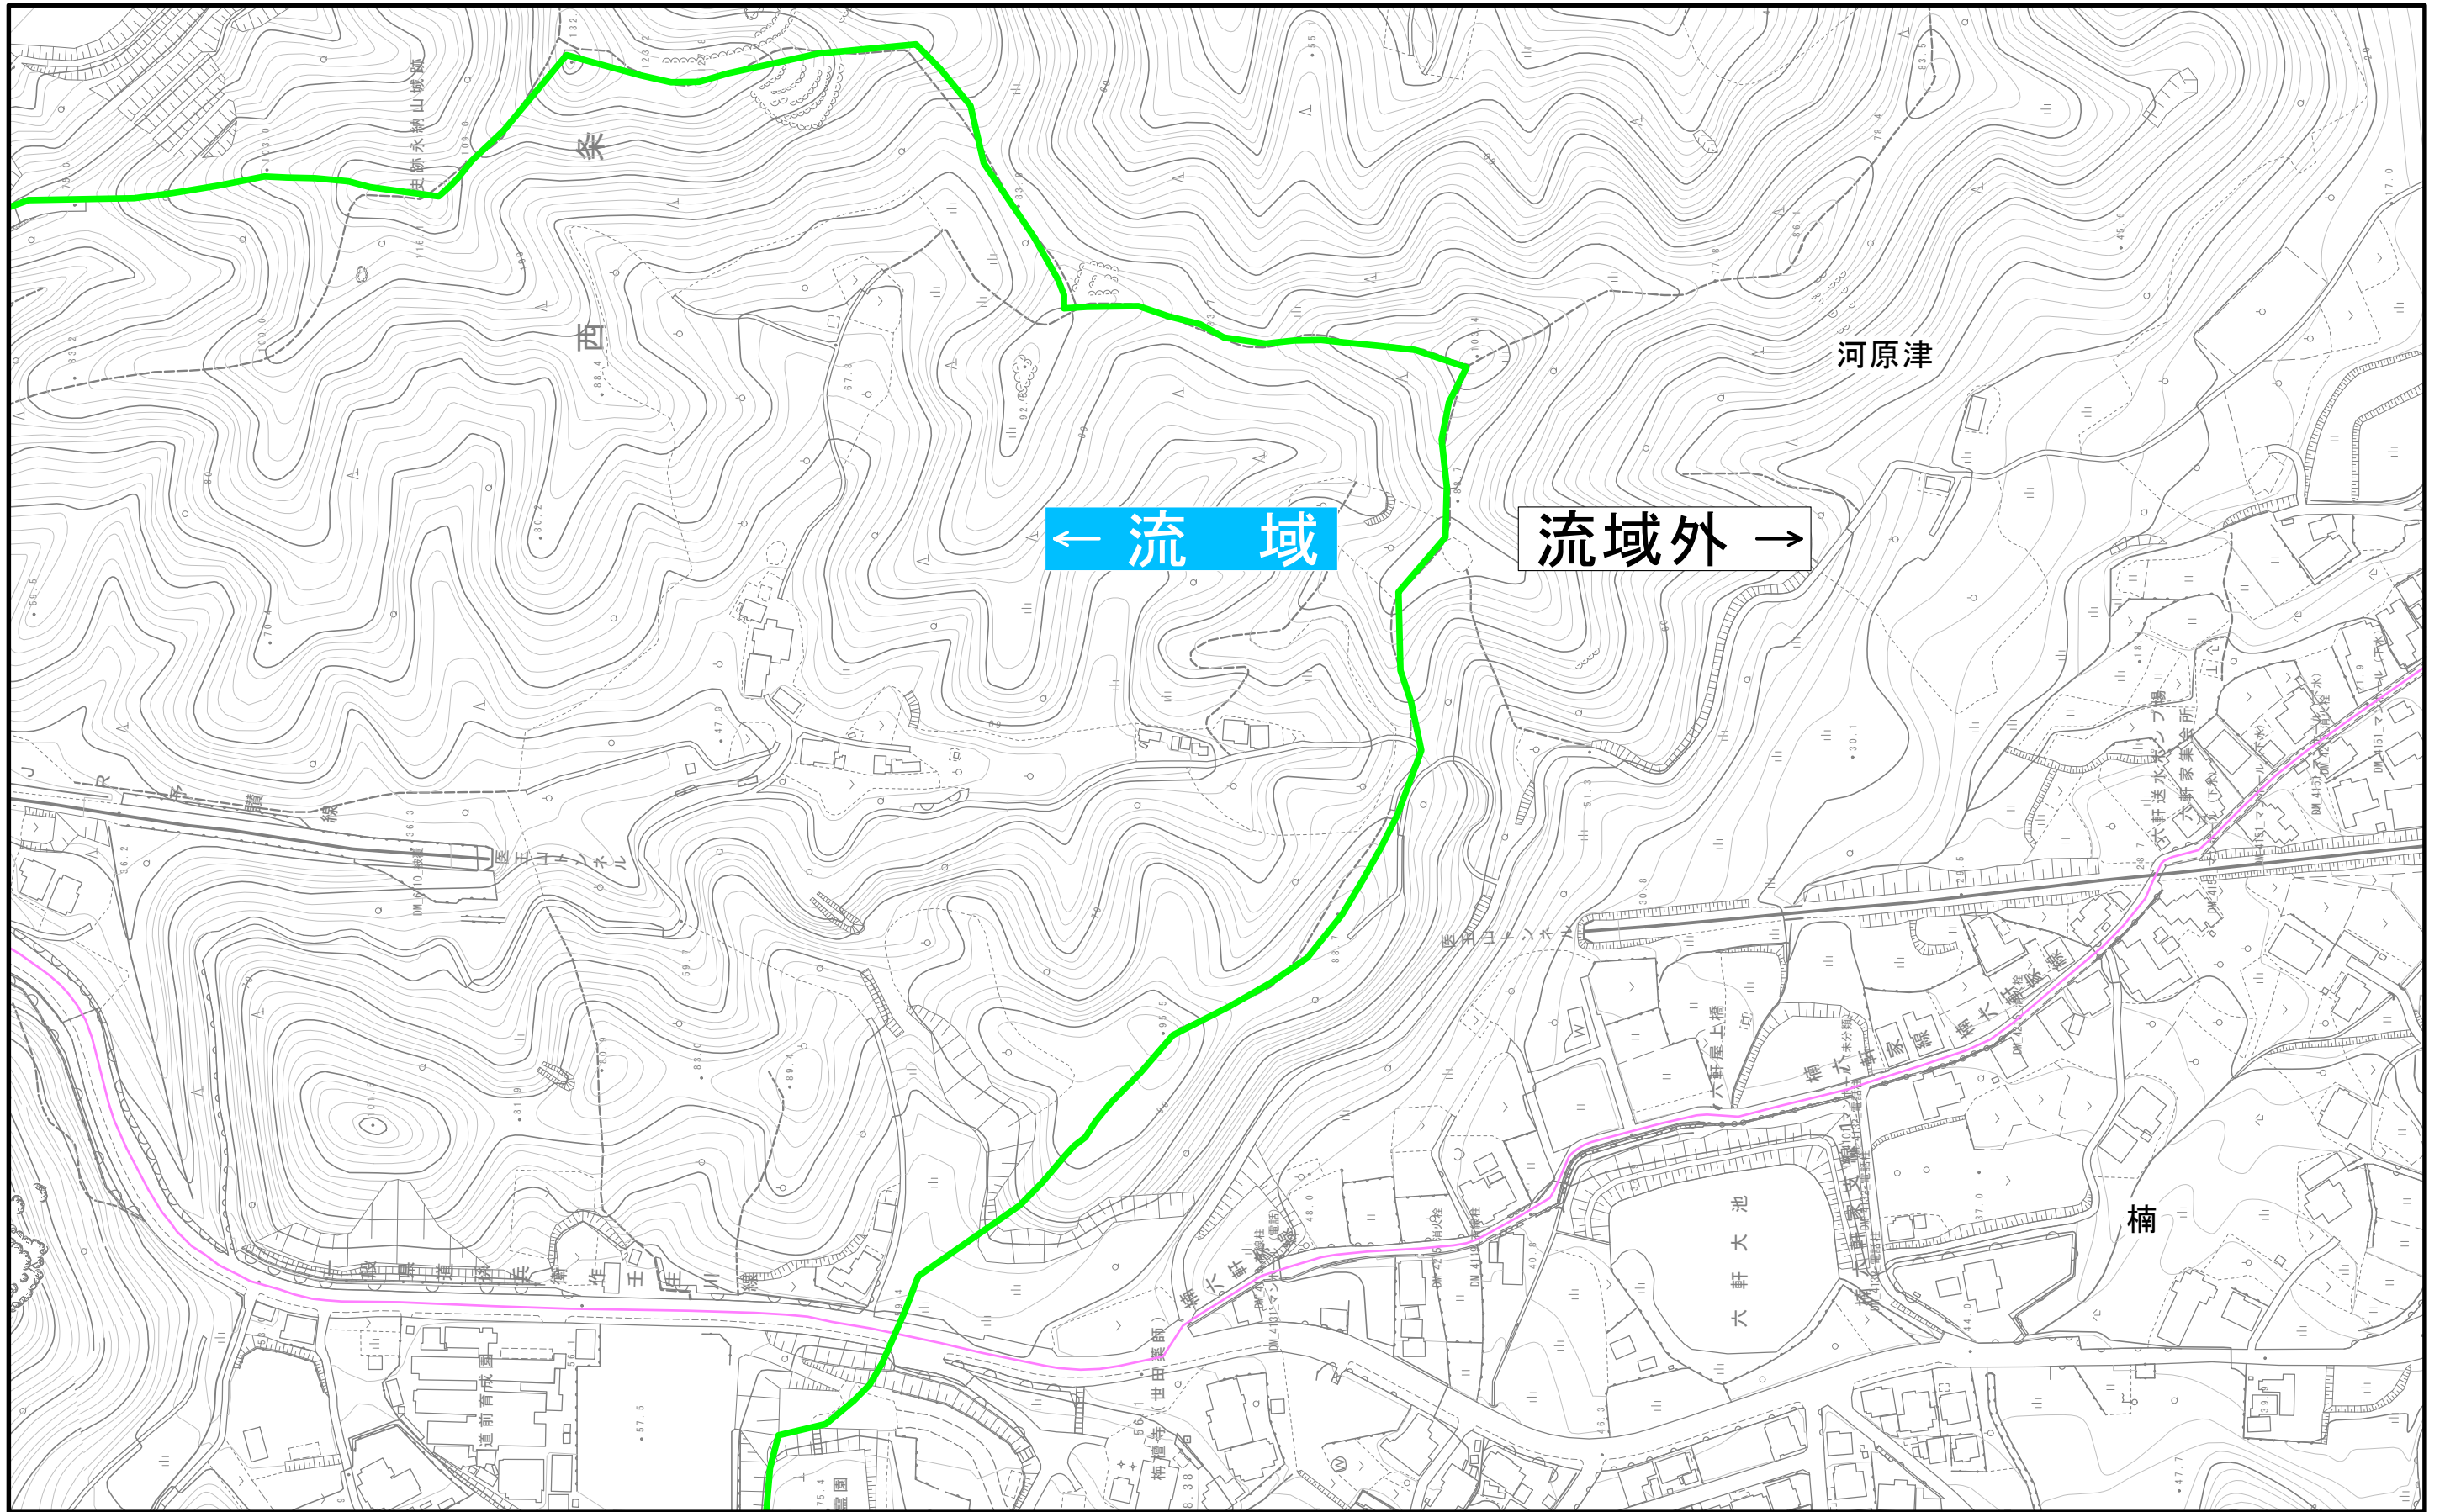

- 郡市境界
- 町丁字境界
- 特定都市河川流域
- 特定都市河川

【郡市・町丁字境界の出典】
 今治市・西条市デジタルマッピングデータより

↑ 流域

↓ 流域外

- 郡市境界
- 特定都市河川流域
- 町丁字境界
- 特定都市河川

【郡市・町丁字境界の出典】
今治市・西条市デジタルマッピングデータより

← 流域

流域外 →

今治市
孫兵衛作

西条市
桶

- 郡市境界
- 町丁字境界
- 特定都市河川流域
- 特定都市河川

【郡市・町丁字境界の出典】
今治市・西条市デジタルマッピングデータより

←流域

流域外→

- 郡市境界
- 特定都市河川流域
- 町丁字境界
- 特定都市河川

【郡市・町丁字境界の出典】
今治市・西条市デジタルマッピングデータより