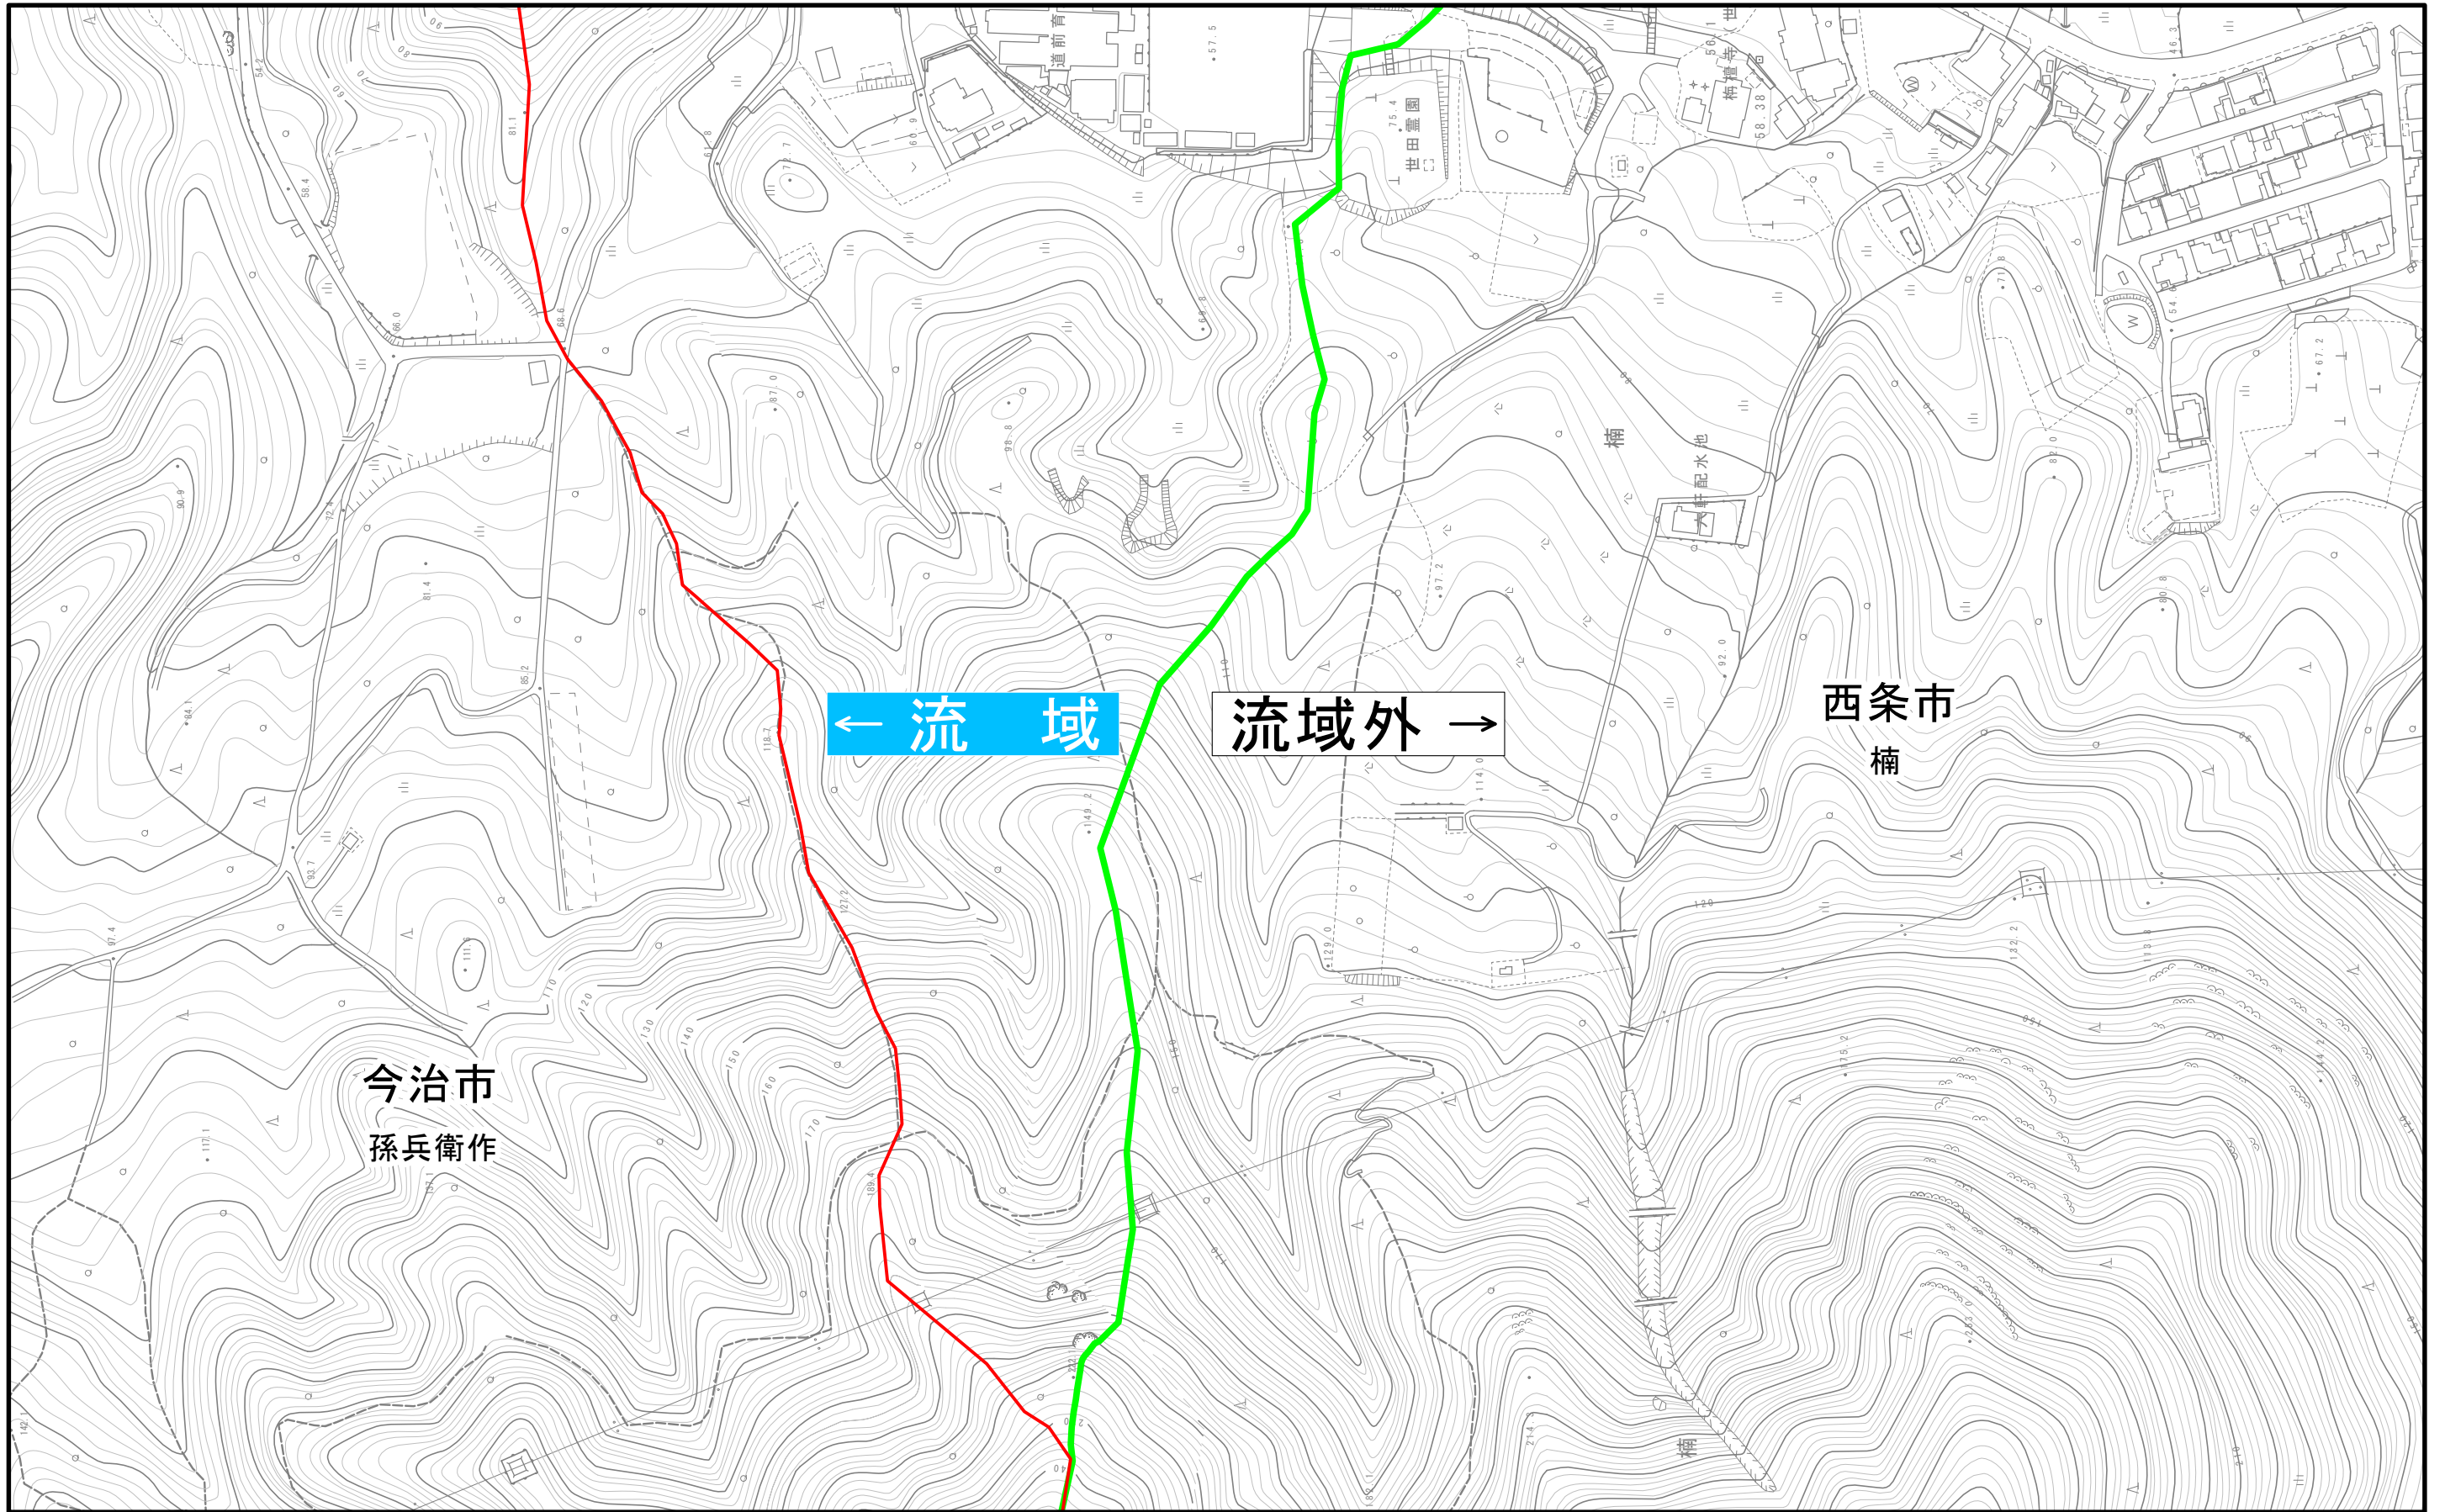

- 郡市境界
- 町丁字境界
- 特定都市河川流域
- 特定都市河川

【郡市・町丁字境界の出典】
 今治市・西条市デジタルマッピングデータより

↑ 流域

↓ 流域外

- 郡市境界
- 特定都市河川流域
- 町丁字境界
- 特定都市河川

【郡市・町丁字境界の出典】
今治市・西条市デジタルマッピングデータより

← 流域

流域外 →

今治市
孫兵衛作

西条市
桶

- 郡市境界
- 町丁字境界
- 特定都市河川流域
- 特定都市河川

【郡市・町丁字境界の出典】
今治市・西条市デジタルマッピングデータより

←流域

流域外→

- 郡市境界
- 特定都市河川流域
- 町丁字境界
- 特定都市河川

【郡市・町丁字境界の出典】
今治市・西条市デジタルマッピングデータより