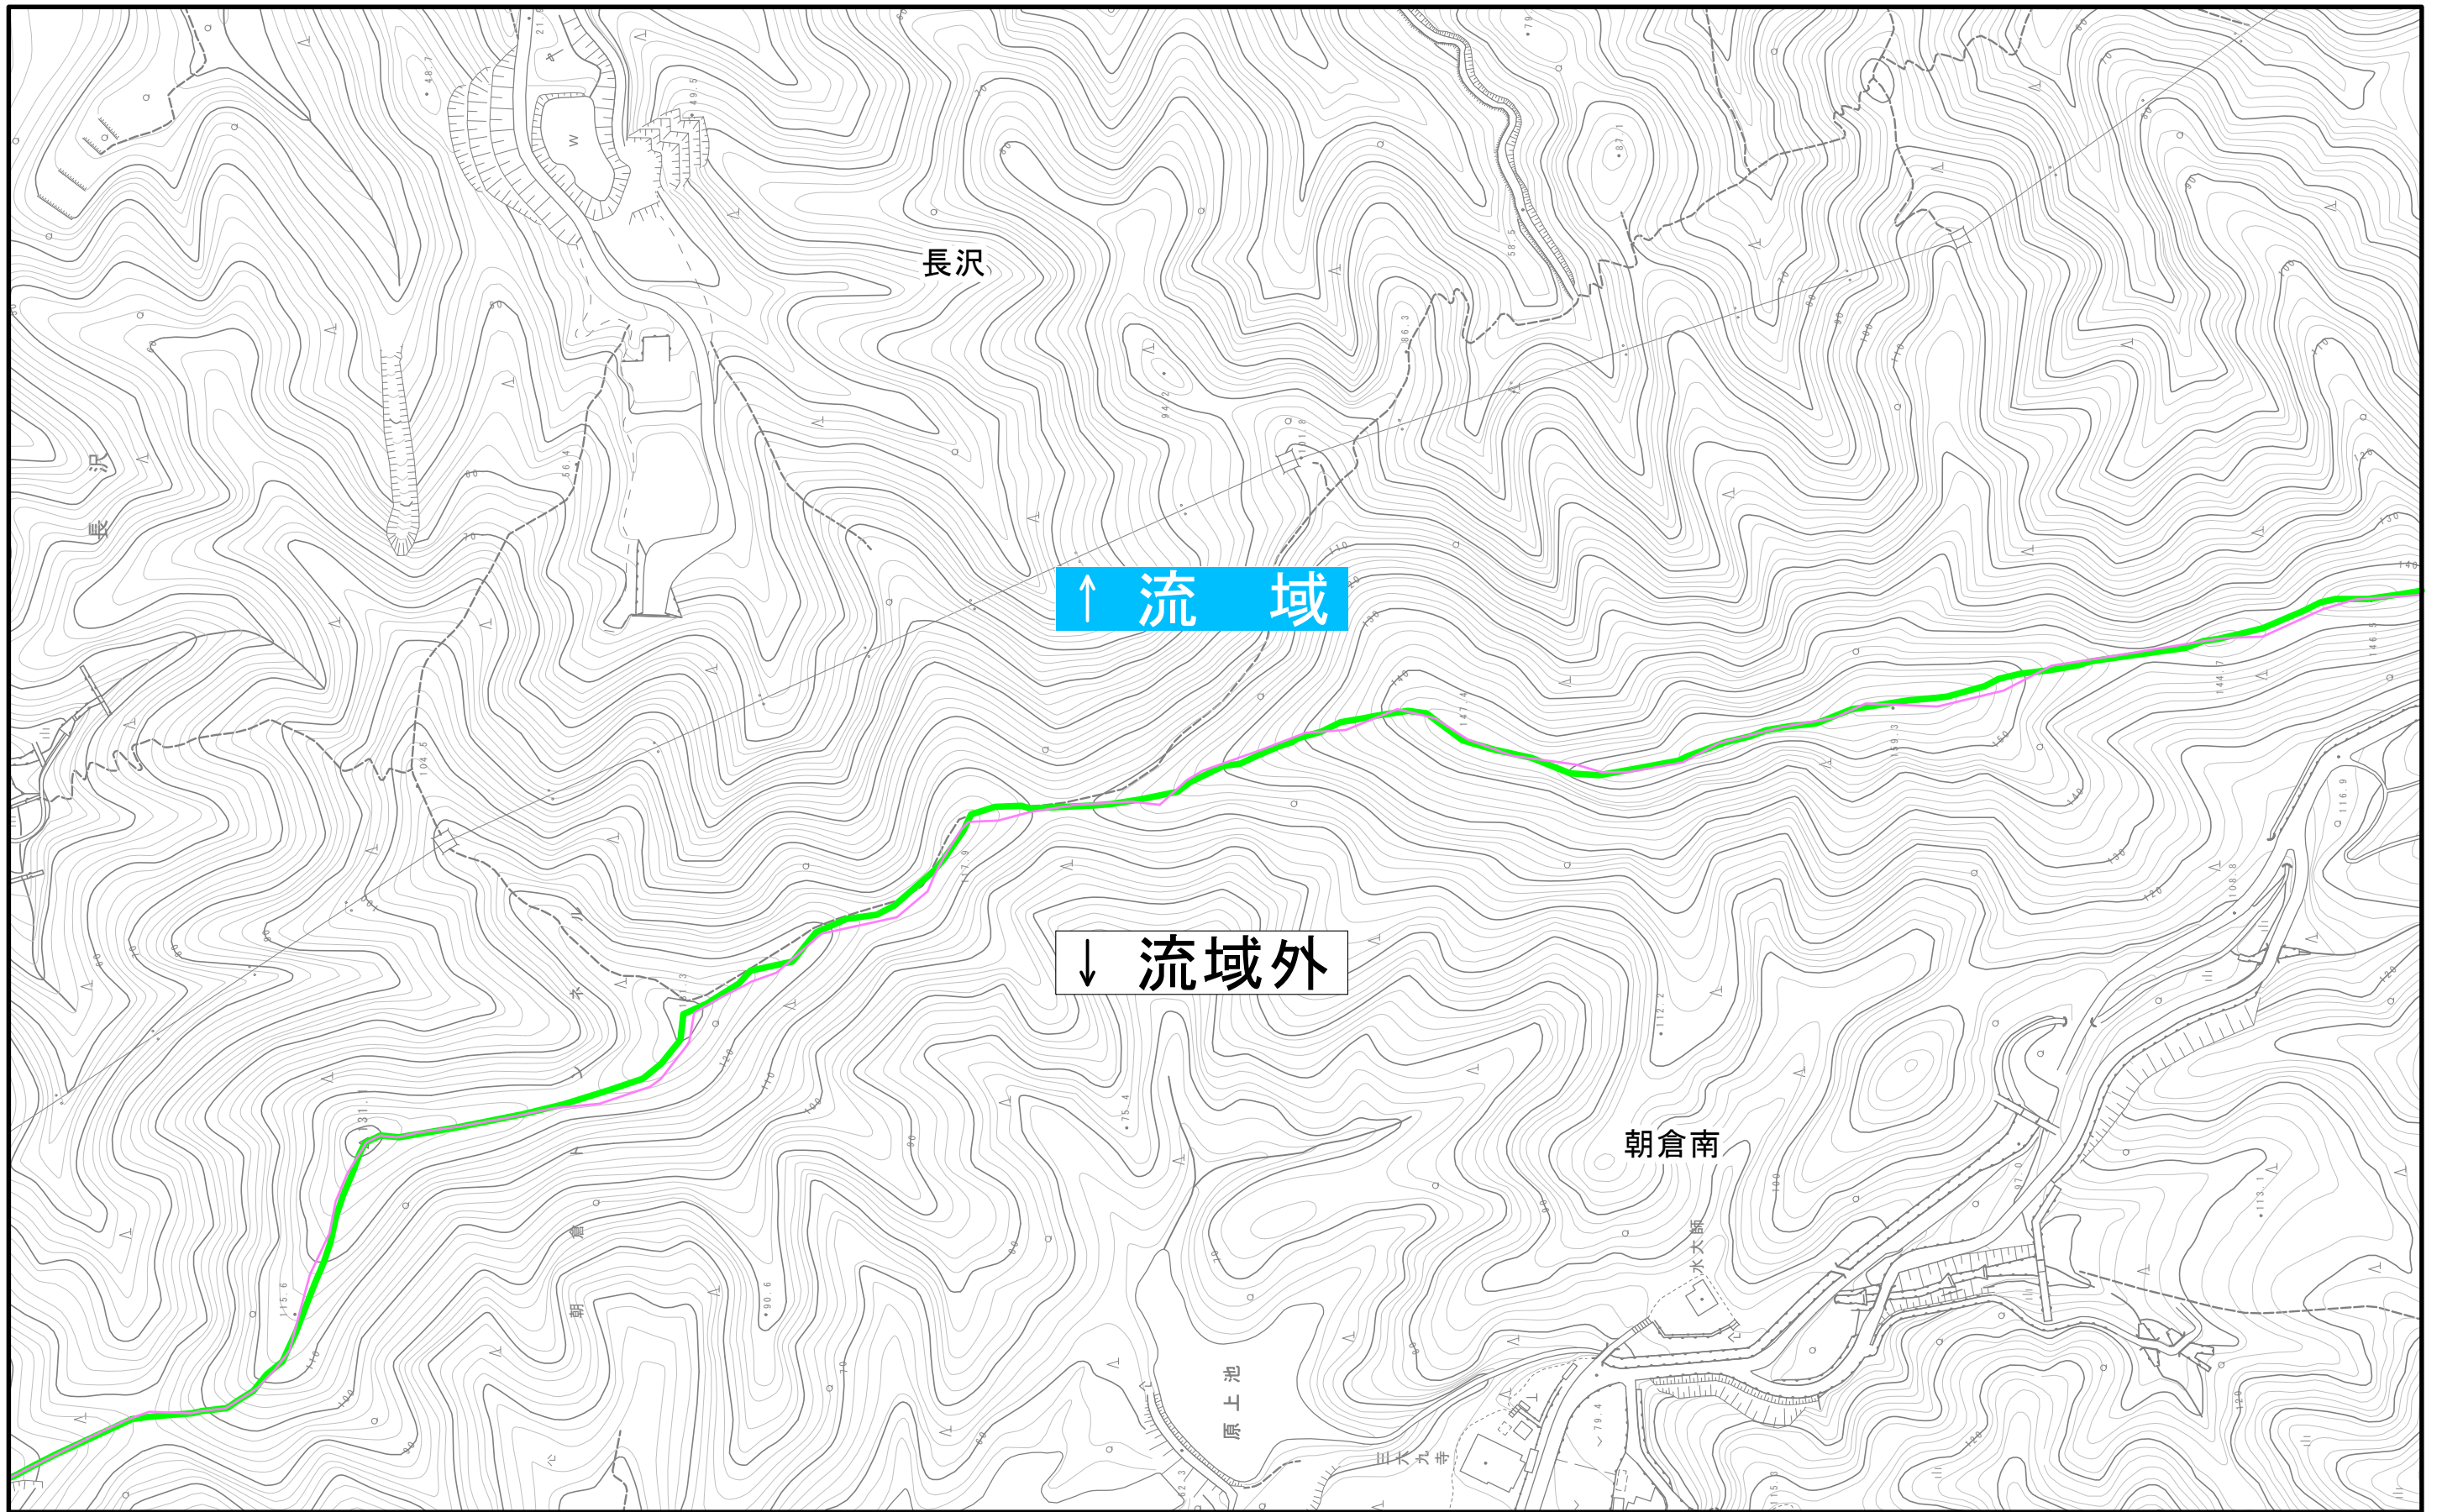

- 郡市境界
- 町丁字境界
- 特定都市河川流域
- 特定都市河川

【郡市・町丁字境界の出典】
今治市・西条市デジタルマッピングデータより

↑ 流域

↓ 流域外

- 郡市境界
- 特定都市河川流域
- 町丁字境界
- 特定都市河川

【郡市・町丁字境界の出典】
今治市・西条市デジタルマッピングデータより

↑ 流域

↓ 流域外

- 郡市境界
- 特定都市河川流域
- 町丁字境界
- 特定都市河川

【郡市・町丁字境界の出典】
今治市・西条市デジタルマッピングデータより

長沢

↑ 流域

↓ 流域外

朝倉南

朝倉北

白崎第2池

郡市境界
町丁字境界

特定都市河川流域
特定都市河川

【郡市・町丁字境界の出典】

今治市・西条市デジタルマッピングデータより

↑ 流域

↓ 流域外

- 郡市境界
- 特定都市河川流域
- 町丁字境界
- 特定都市河川

【郡市・町丁字境界の出典】
今治市・西条市デジタルマッピングデータより