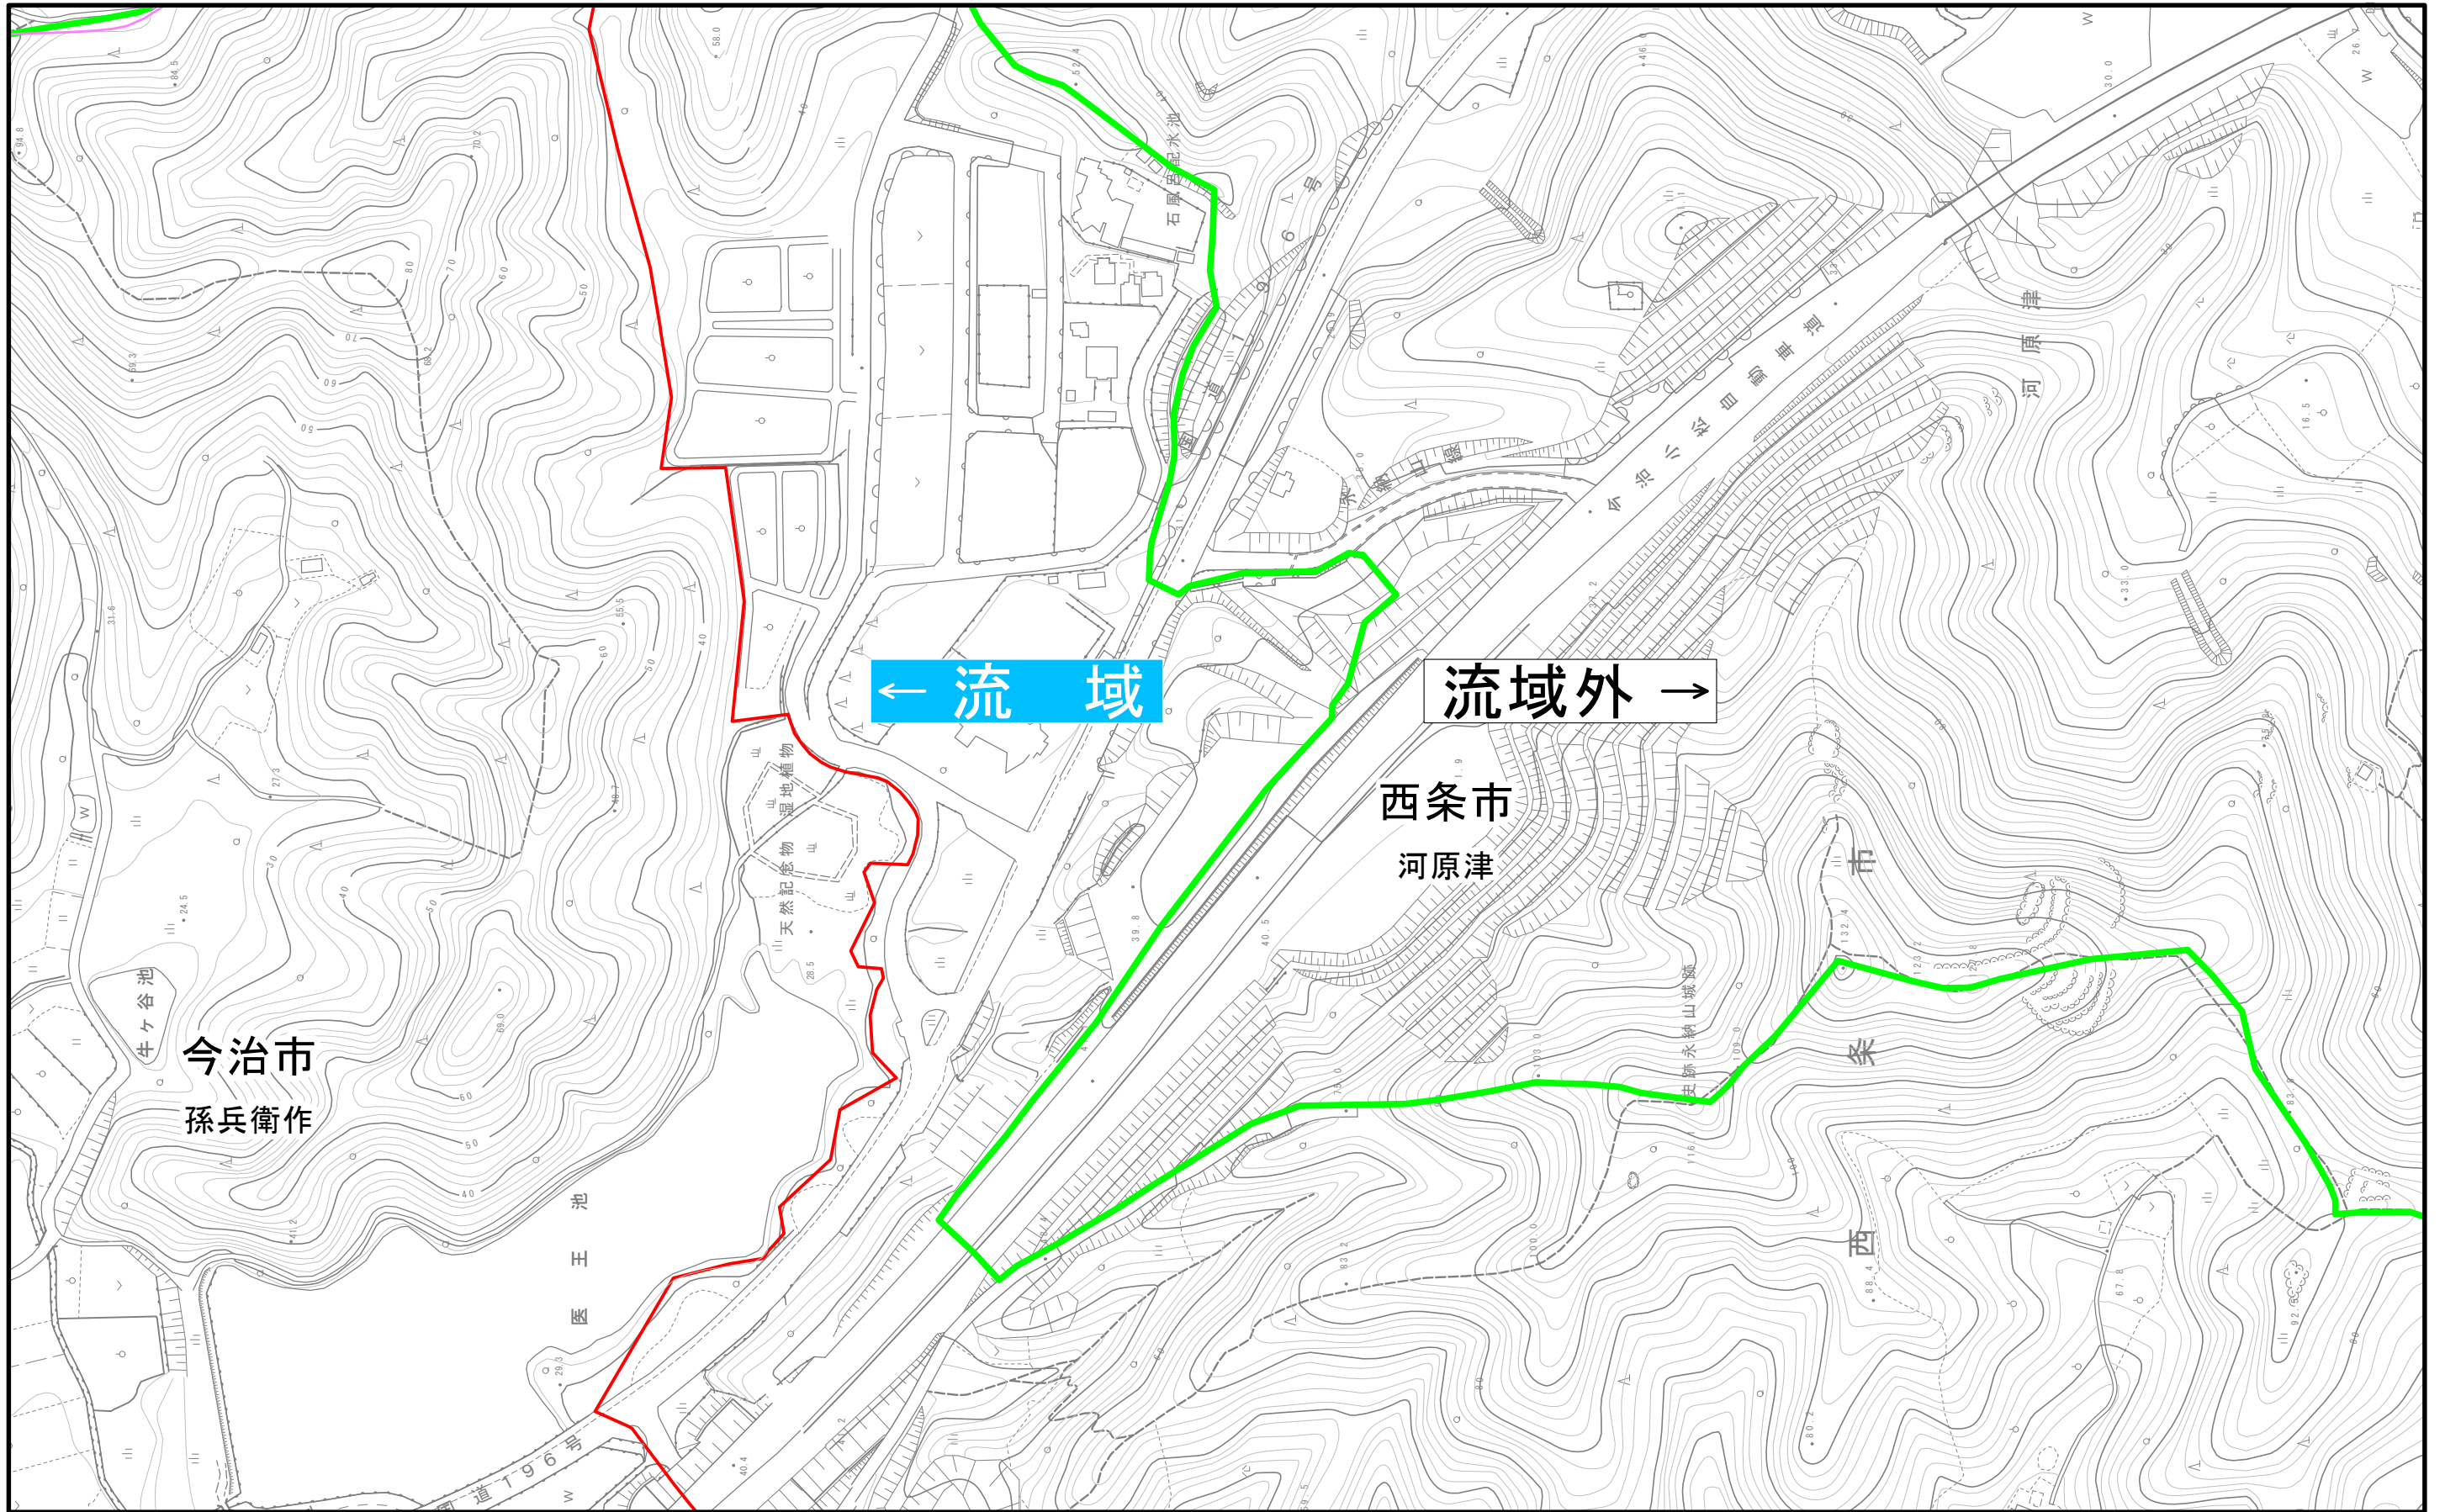

今治市
孫兵衛作

西条市
桶

- 郡市境界
- 町丁字境界
- 特定都市河川流域
- 特定都市河川

【郡市・町丁字境界の出典】
今治市・西条市デジタルマッピングデータより

←流域

流域外→

- 郡市境界
- 特定都市河川流域
- 町丁字境界
- 特定都市河川

【郡市・町丁字境界の出典】
今治市・西条市デジタルマッピングデータより