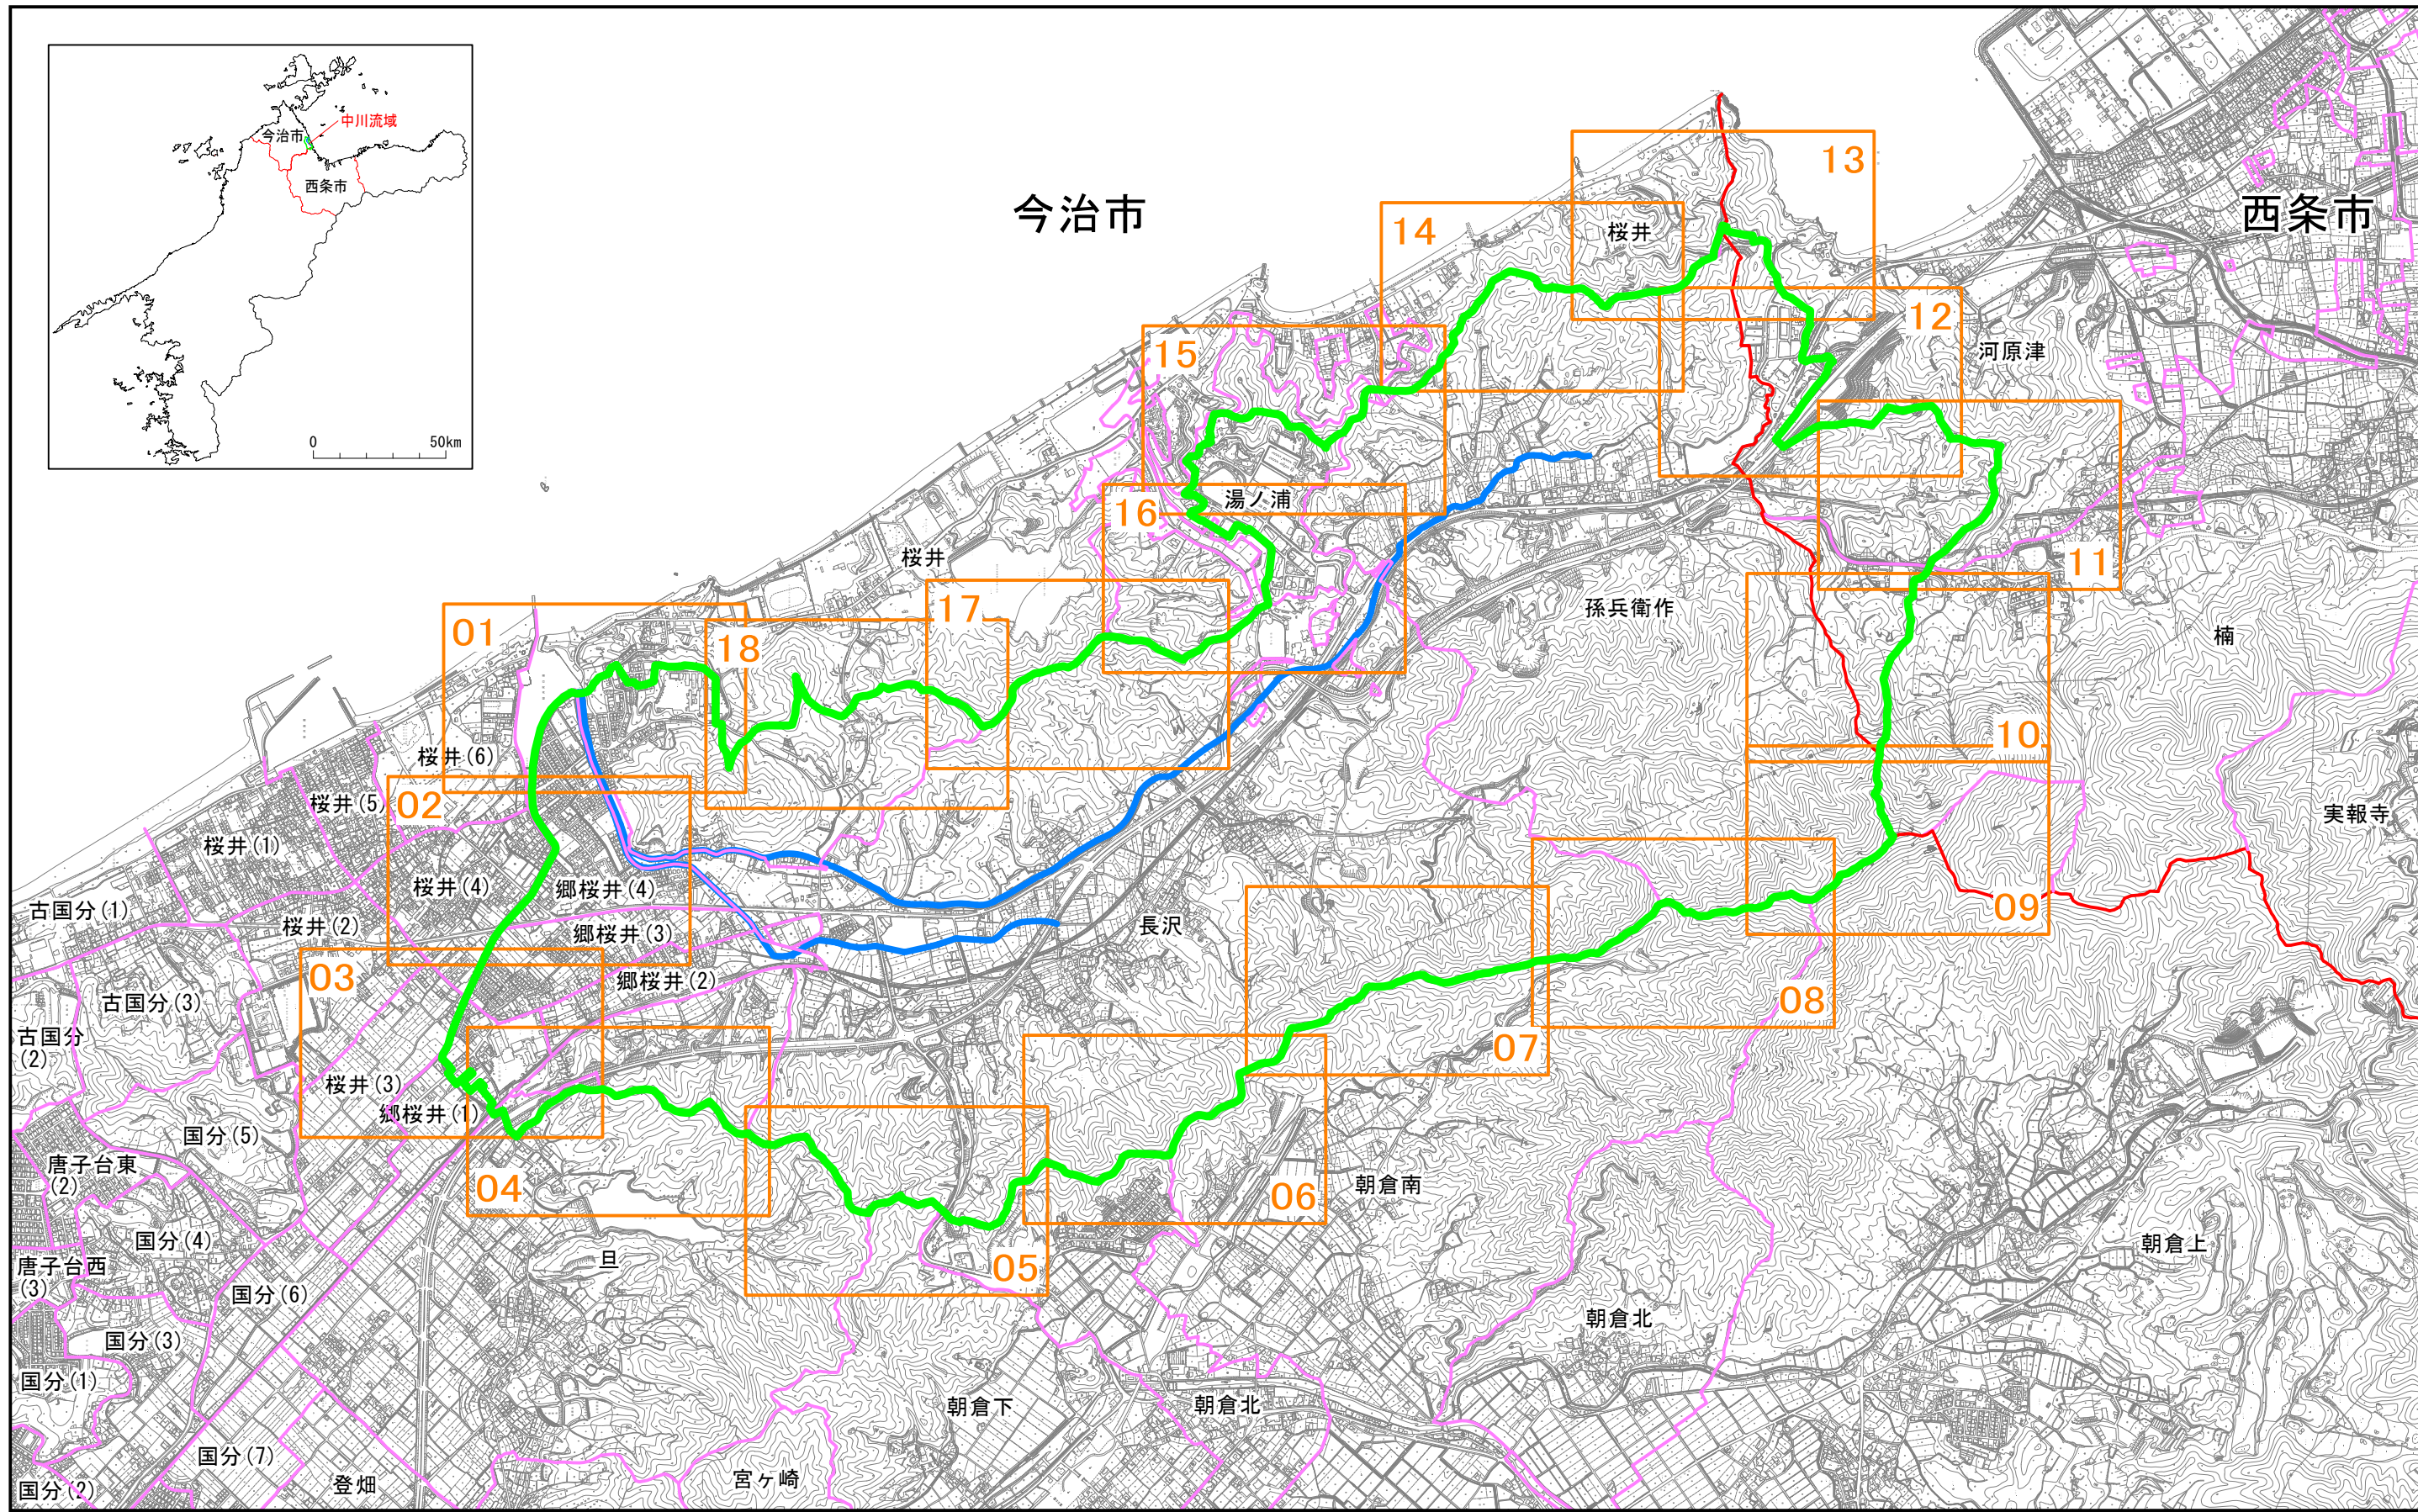

今治市

西条市

- 図郭割
- 郡市境界
- 町丁字境界
- 特定都市河川流域
- 特定都市河川

【郡市・町丁字境界の出典】
今治市・西条市デジタルマッピングデータより