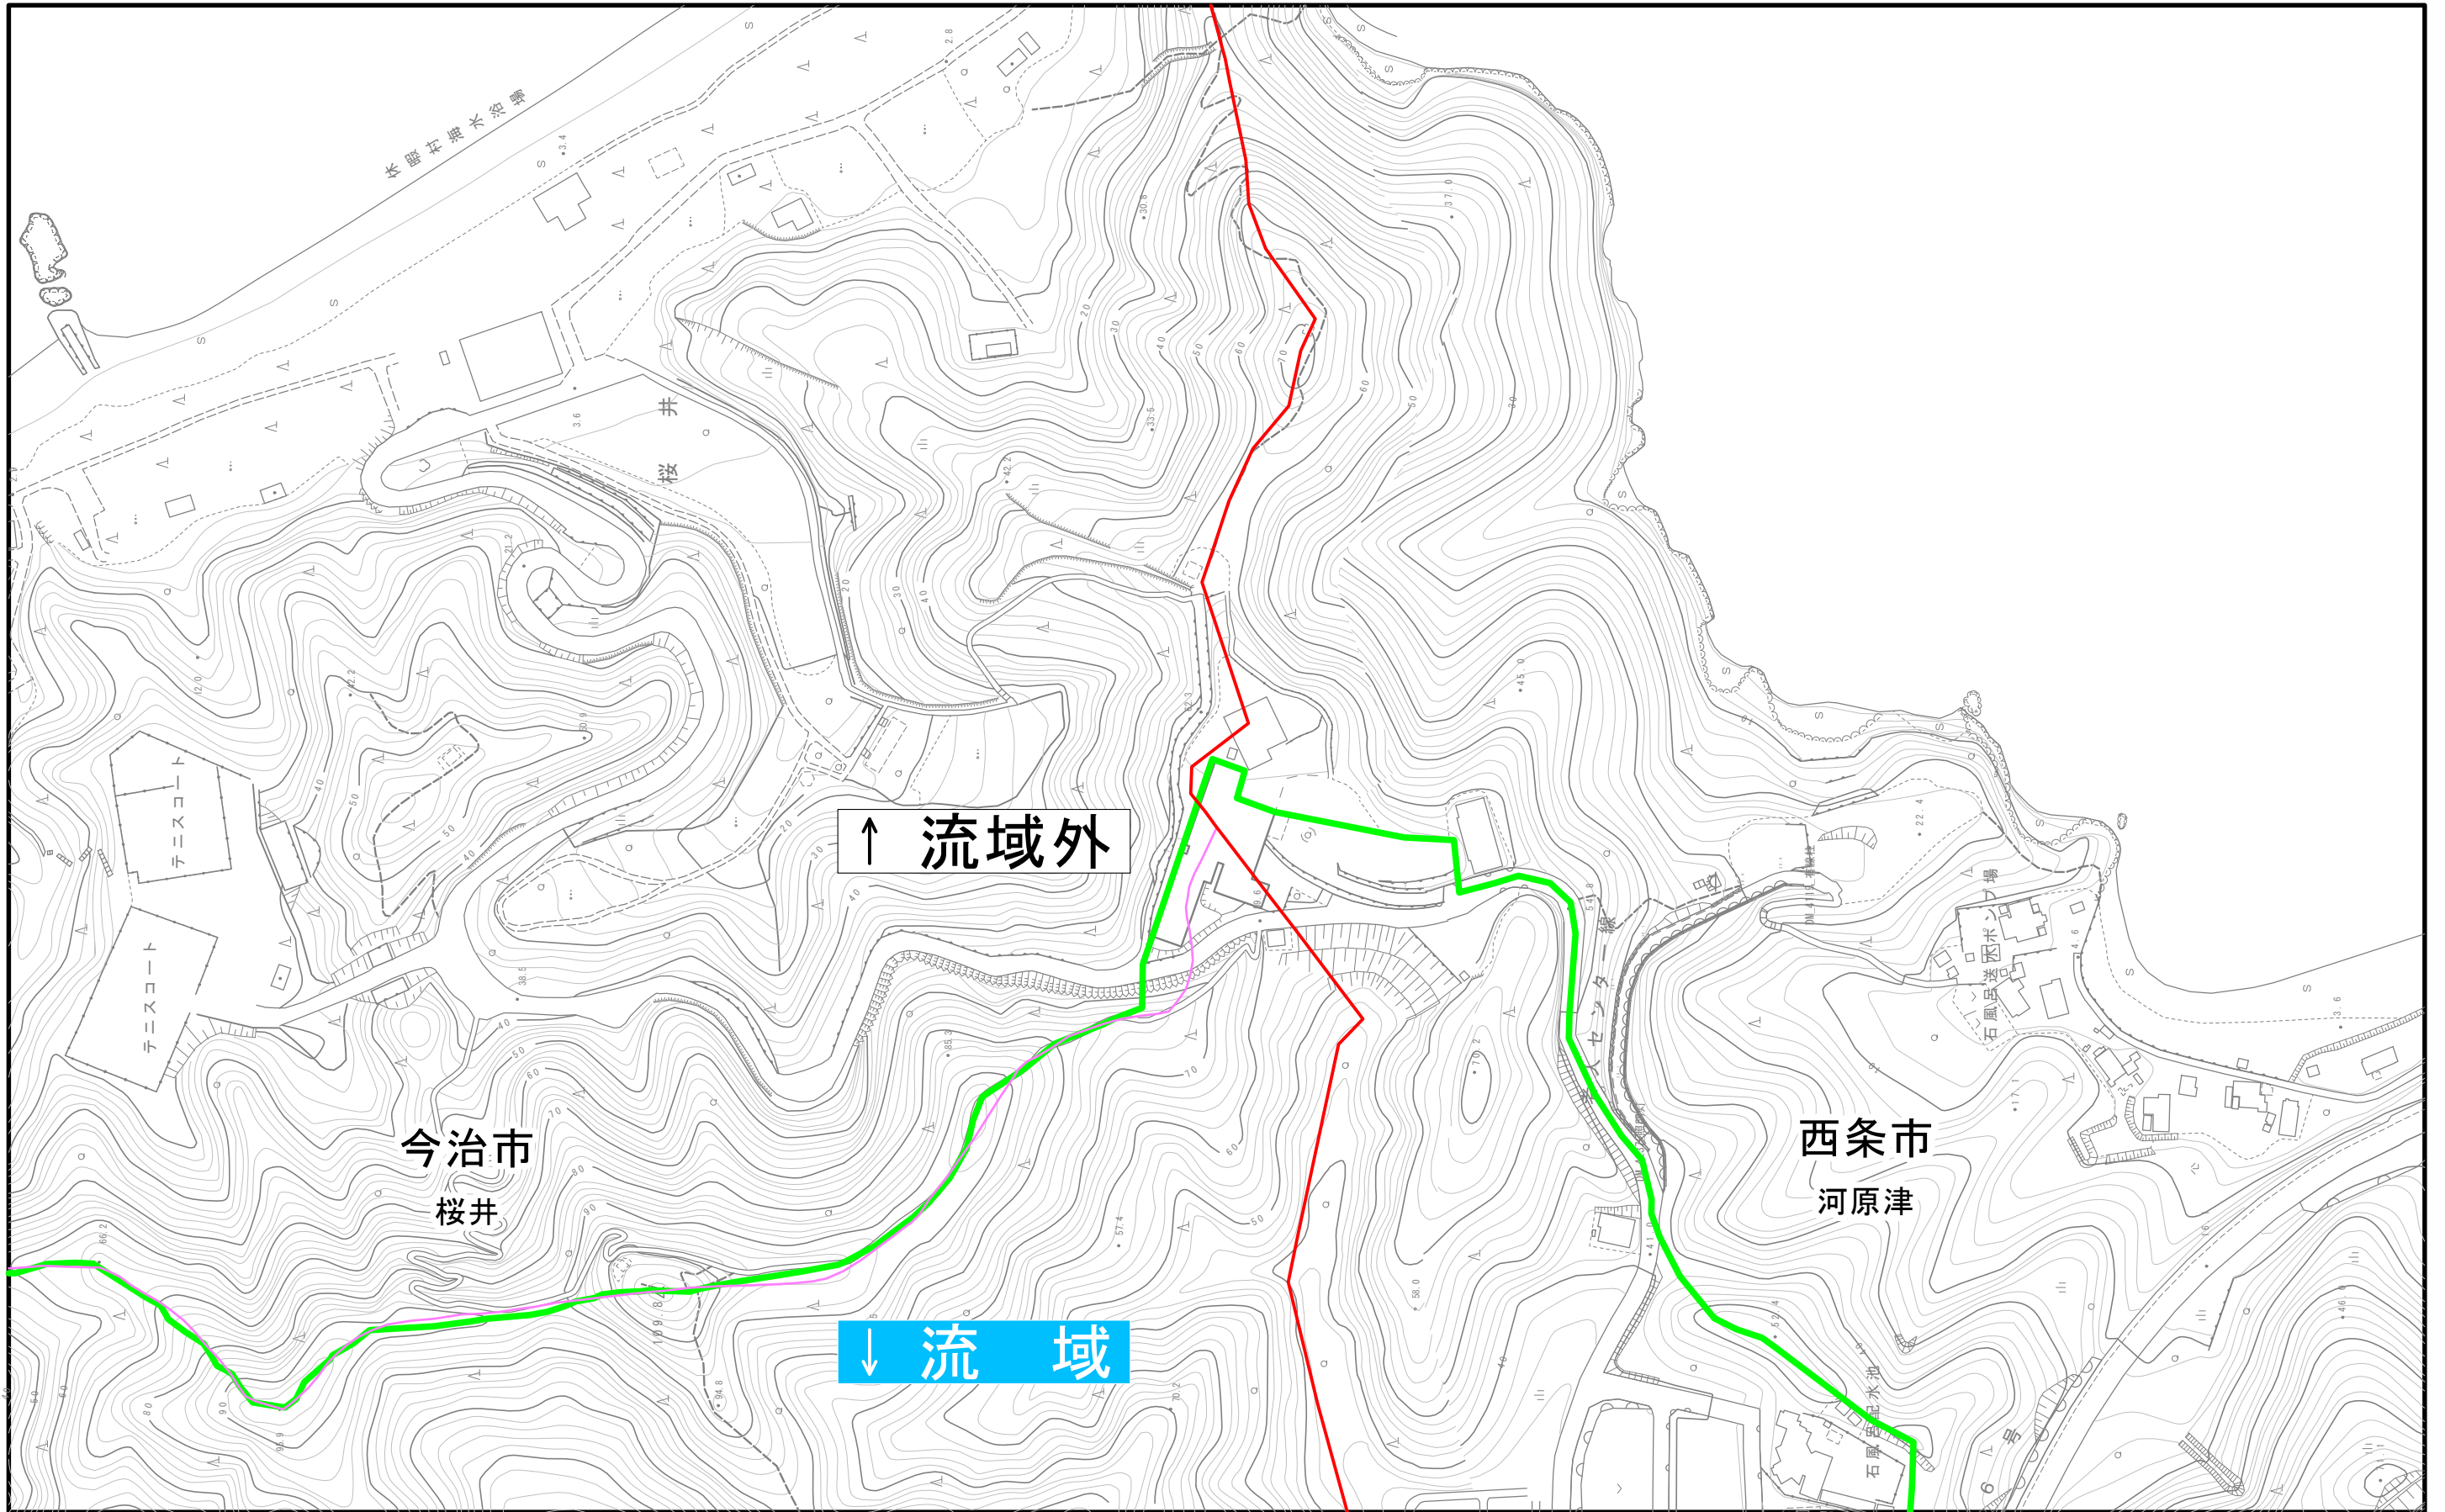

← 流域 →

流域外 →

西条市
河原津

今治市
孫兵衛作

市

西

- 郡市境界
- 町丁字境界
- 特定都市河川流域
- 特定都市河川

【郡市・町丁字境界の出典】
今治市・西条市デジタルマッピングデータより

↑ 流域外

↓ 流域

今治市
桜井

西条市
河原津

- 郡市境界
- 特定都市河川流域
- 町丁字境界
- 特定都市河川

【郡市・町丁字境界の出典】
今治市・西条市デジタルマッピングデータより

↑ 流域外

↓ 流域