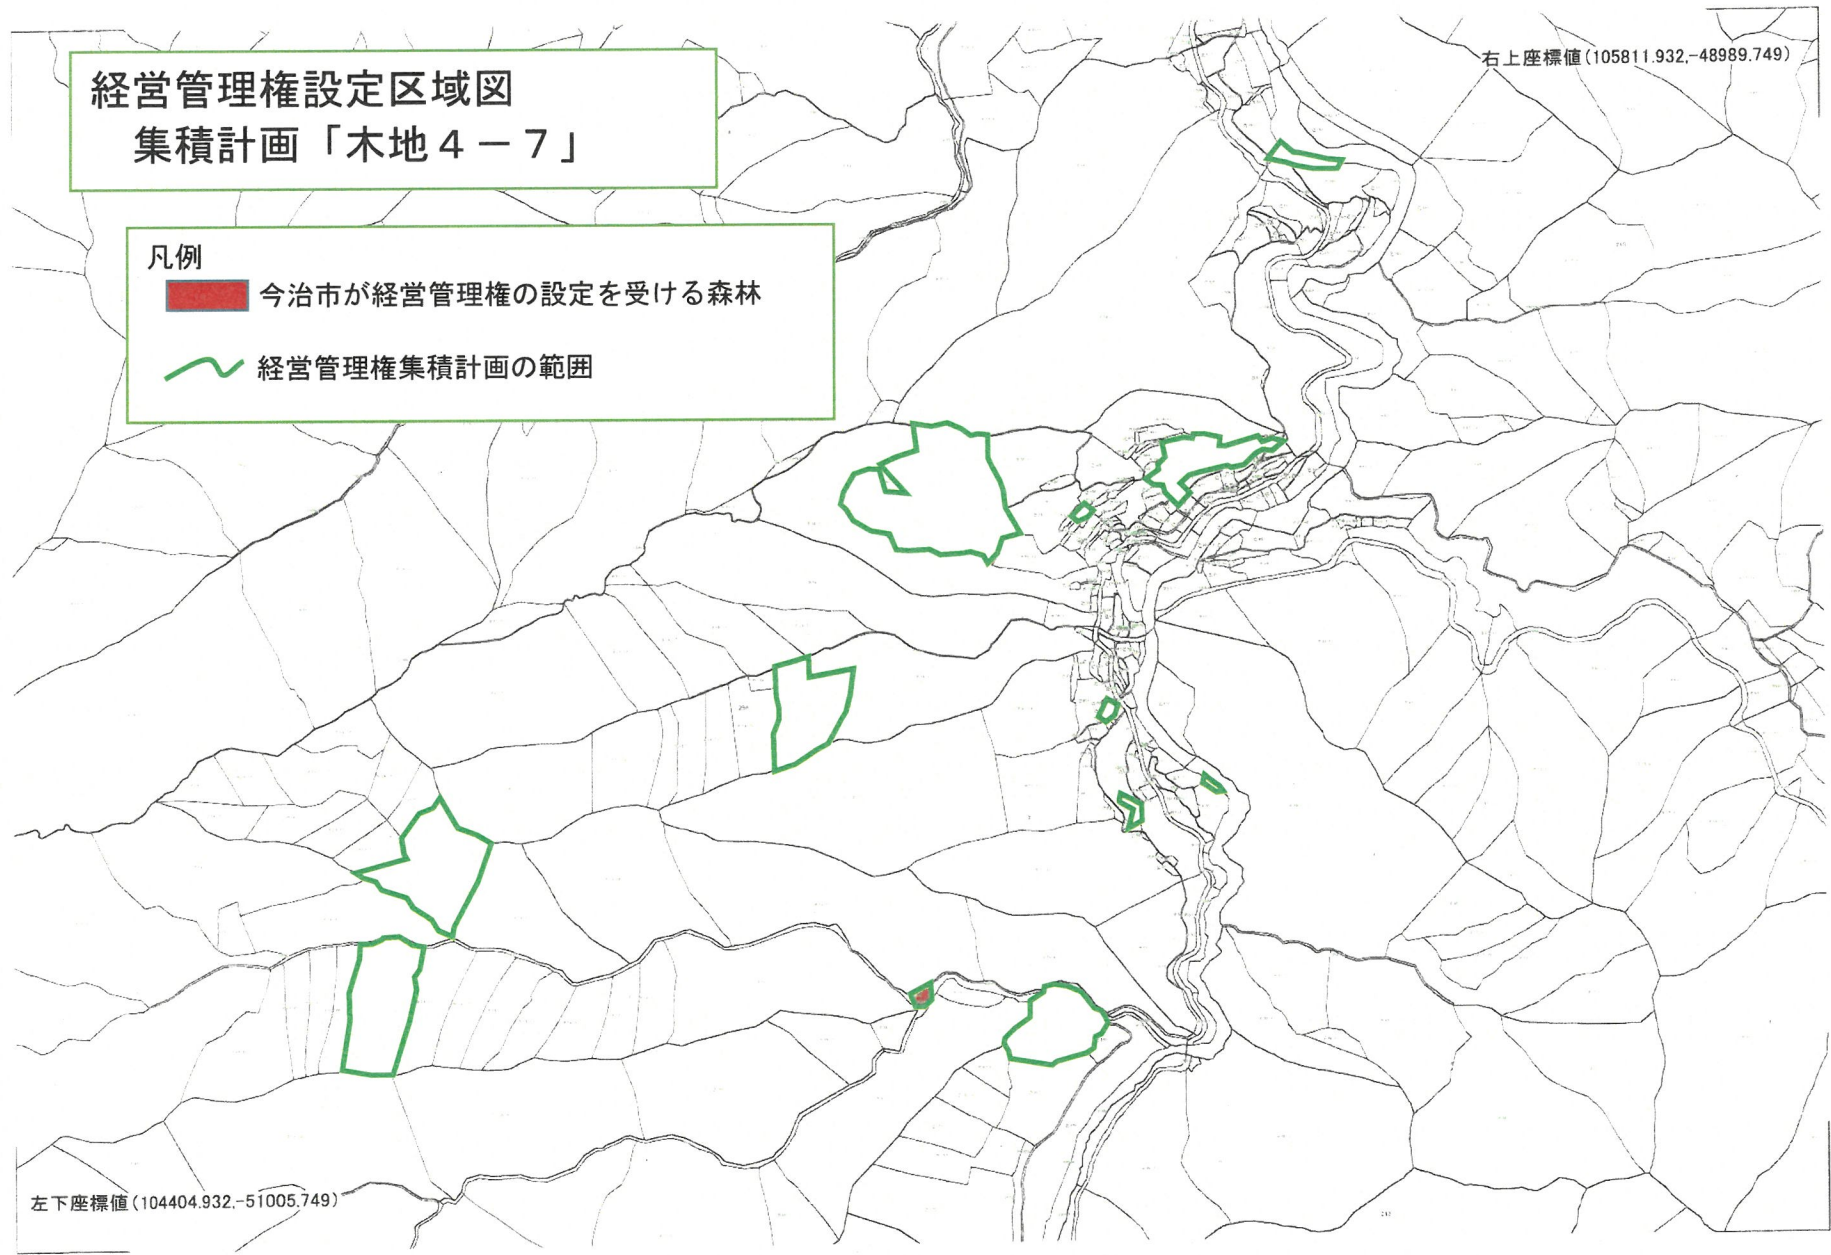

経営管理権設定区域図 集積計画「木地4-6」

- 凡例
- 今治市が経営管理権の設定を受ける森林
 - 〰 経営管理権集積計画の範囲

左下座標値(104404.932-51005.749)

右上座標値(105811.932-48989.749)

経営管理権設定区域図 集積計画「木地4-7」

- 凡例
- 今治市が経営管理権の設定を受ける森林
 - 〰 経営管理権集積計画の範囲

左下座標値(104404.932-51005.749)

右上座標値(105811.932,-48989.749)

経営管理権設定区域図 集積計画「木地4-8」

- 凡例
- 今治市が経営管理権の設定を受ける森林
 - 〰 経営管理権集積計画の範囲

左下座標値(104404.932,-51005.749)