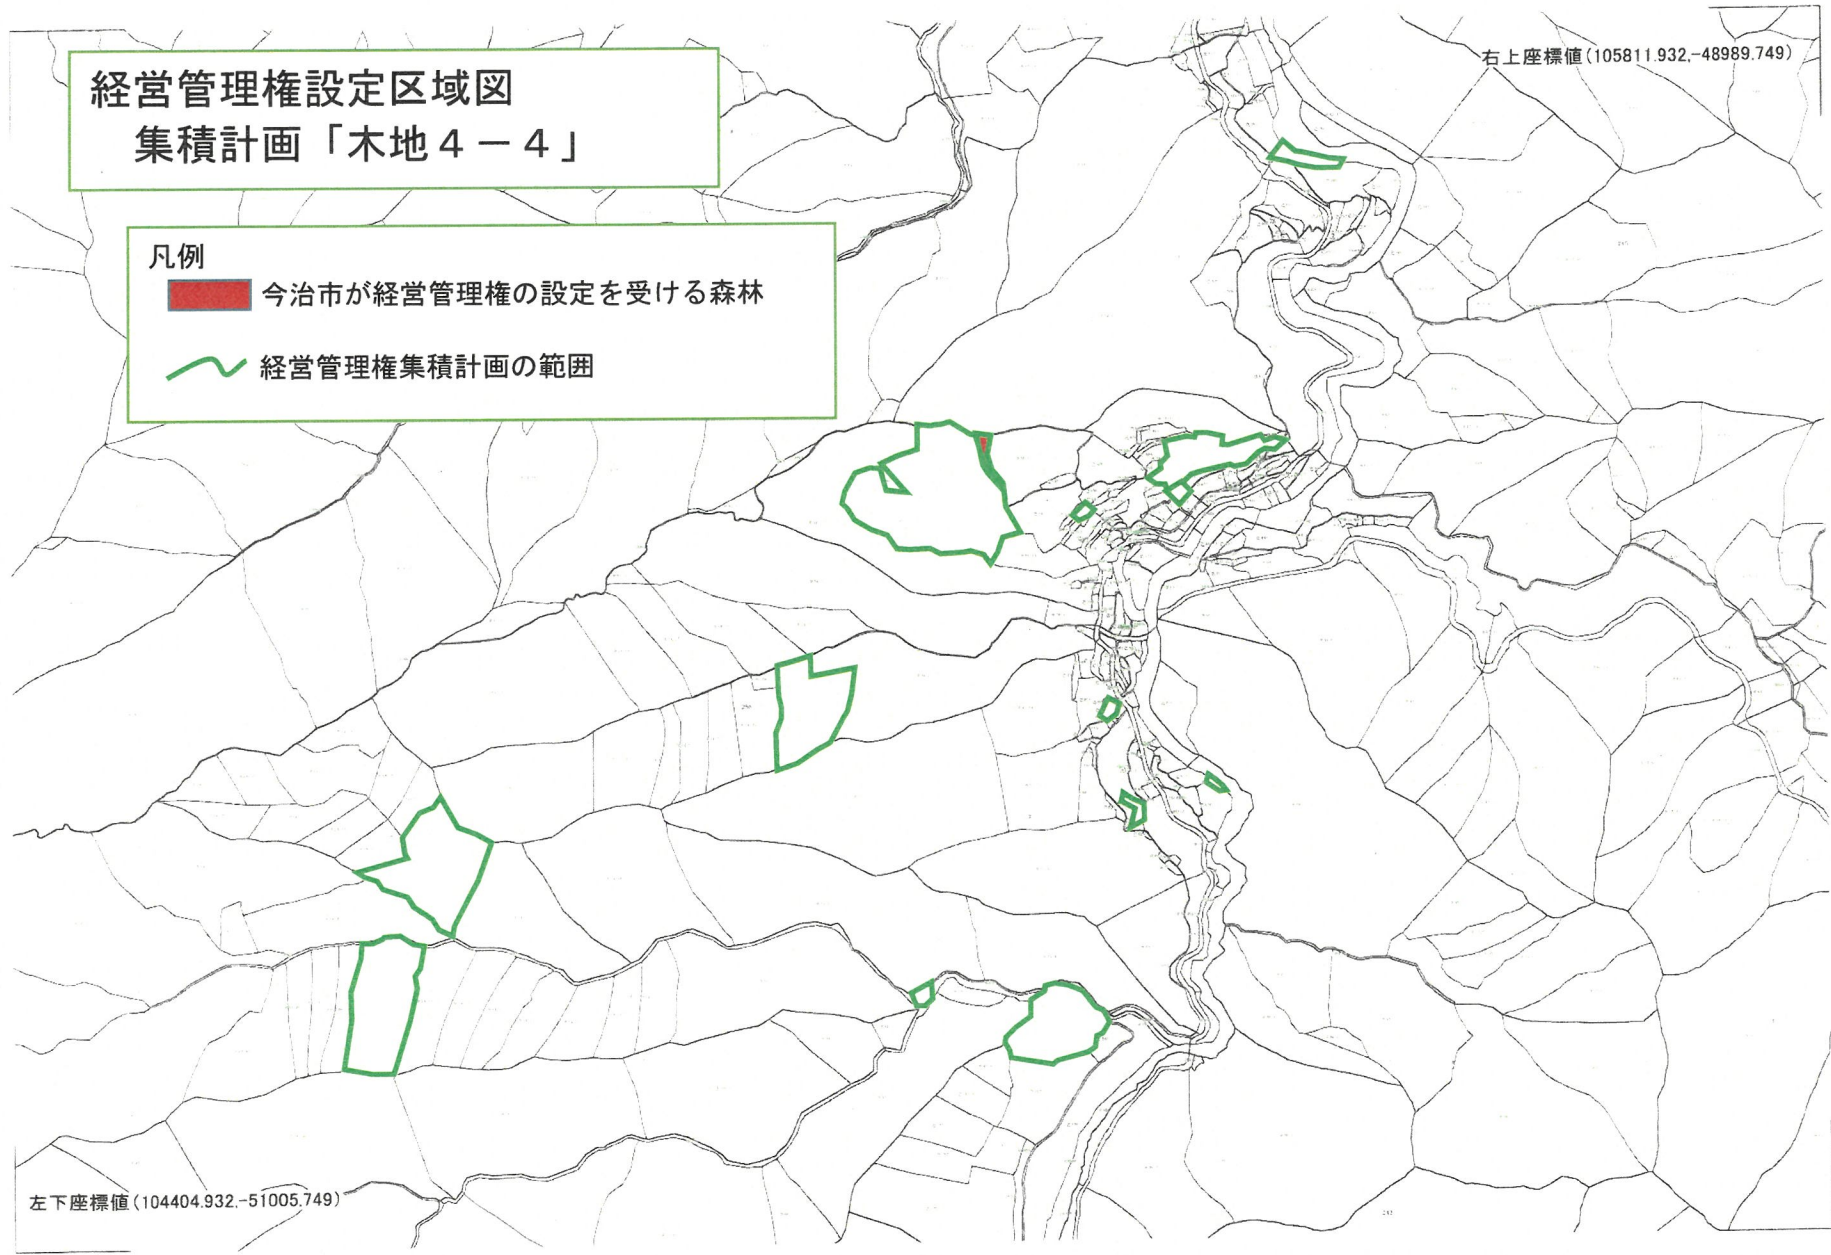

 経営管理権集積計画の範囲

左下座標値(104404.932,-51005.749)

右上座標値(105811.932-48989.749)

経営管理権設定区域図 集積計画「木地4-3」

- 凡例
- 今治市が経営管理権の設定を受ける森林
 - 〰 経営管理権集積計画の範囲

左下座標値(104404.932-51005.749)

右上座標値(105811.932,-48989.749)

経営管理権設定区域図 集積計画「木地4-4」

- 凡例
- 今治市が経営管理権の設定を受ける森林
 - 〰 経営管理権集積計画の範囲

左下座標値(104404.932,-51005.749)

右上座標値(105811.932-48989.749)

経営管理権設定区域図 集積計画「木地4-5」

- 凡例
- 今治市が経営管理権の設定を受ける森林
 - 〰 経営管理権集積計画の範囲

左下座標値(104404.932-51005.749)

右上座標値(105811.932-48989.749)

経営管理権設定区域図 集積計画「木地4-6」

- 凡例
- 今治市が経営管理権の設定を受ける森林
 - 〰 経営管理権集積計画の範囲

左下座標値(104404.932-51005.749)

右上座標値(105811.932-48989.749)

経営管理権設定区域図 集積計画「木地4-7」

- 凡例
- 今治市が経営管理権の設定を受ける森林
 - 〰 経営管理権集積計画の範囲

左下座標値(104404.932-51005.749)

右上座標値(105811.932,-48989.749)

経営管理権設定区域図 集積計画「木地4-8」

- 凡例
- 今治市が経営管理権の設定を受ける森林
 - 〰 経営管理権集積計画の範囲

左下座標値(104404.932,-51005.749)