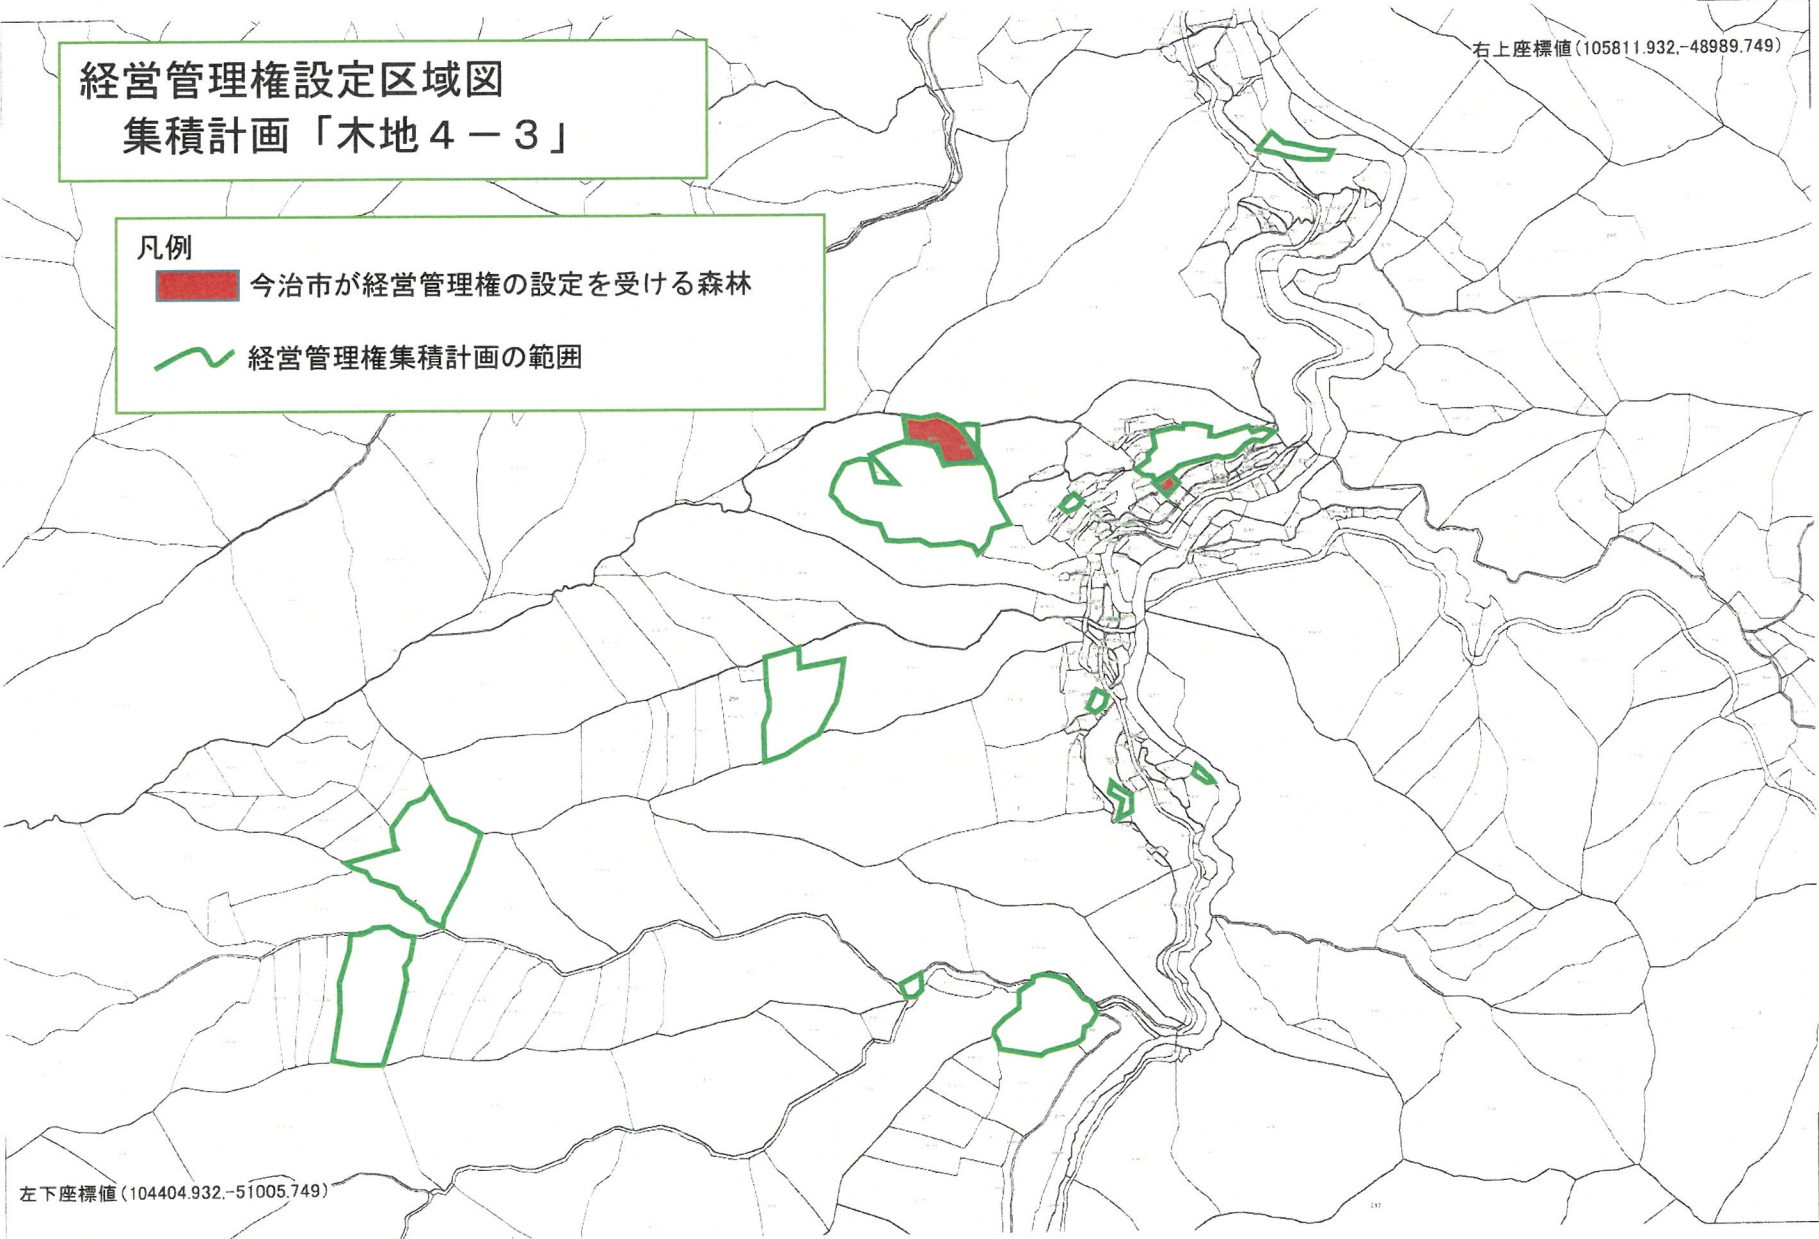

 経営管理権集積計画の範囲

左下座標値(104404.932,-51005.749)

右上座標値(105811.932-48989.749)

経営管理権設定区域図 集積計画「木地4-3」

- 凡例
- 今治市が経営管理権の設定を受ける森林
 - 〰 経営管理権集積計画の範囲

左下座標値(104404.932-51005.749)

右上座標値(105811.932,-48989.749)

経営管理権設定区域図 集積計画「木地4-4」

- 凡例
- 今治市が経営管理権の設定を受ける森林
 - 〰 経営管理権集積計画の範囲

左下座標値(104404.932,-51005.749)

右上座標値(105811.932-48989.749)

経営管理権設定区域図 集積計画「木地4-5」

- 凡例
- 今治市が経営管理権の設定を受ける森林
 - 〰 経営管理権集積計画の範囲

左下座標値(104404.932-51005.749)

右上座標値(105811.932-48989.749)

経営管理権設定区域図 集積計画「木地4-6」

- 凡例
- 今治市が経営管理権の設定を受ける森林
 - 〰 経営管理権集積計画の範囲

左下座標値(104404.932-51005.749)

右上座標値(105811.932-48989.749)

経営管理権設定区域図 集積計画「木地4-7」

- 凡例
- 今治市が経営管理権の設定を受ける森林
 - 〰 経営管理権集積計画の範囲

左下座標値(104404.932-51005.749)

右上座標値(105811.932,-48989.749)

経営管理権設定区域図 集積計画「木地4-8」

- 凡例
- 今治市が経営管理権の設定を受ける森林
 - 〰 経営管理権集積計画の範囲

左下座標値(104404.932,-51005.749)