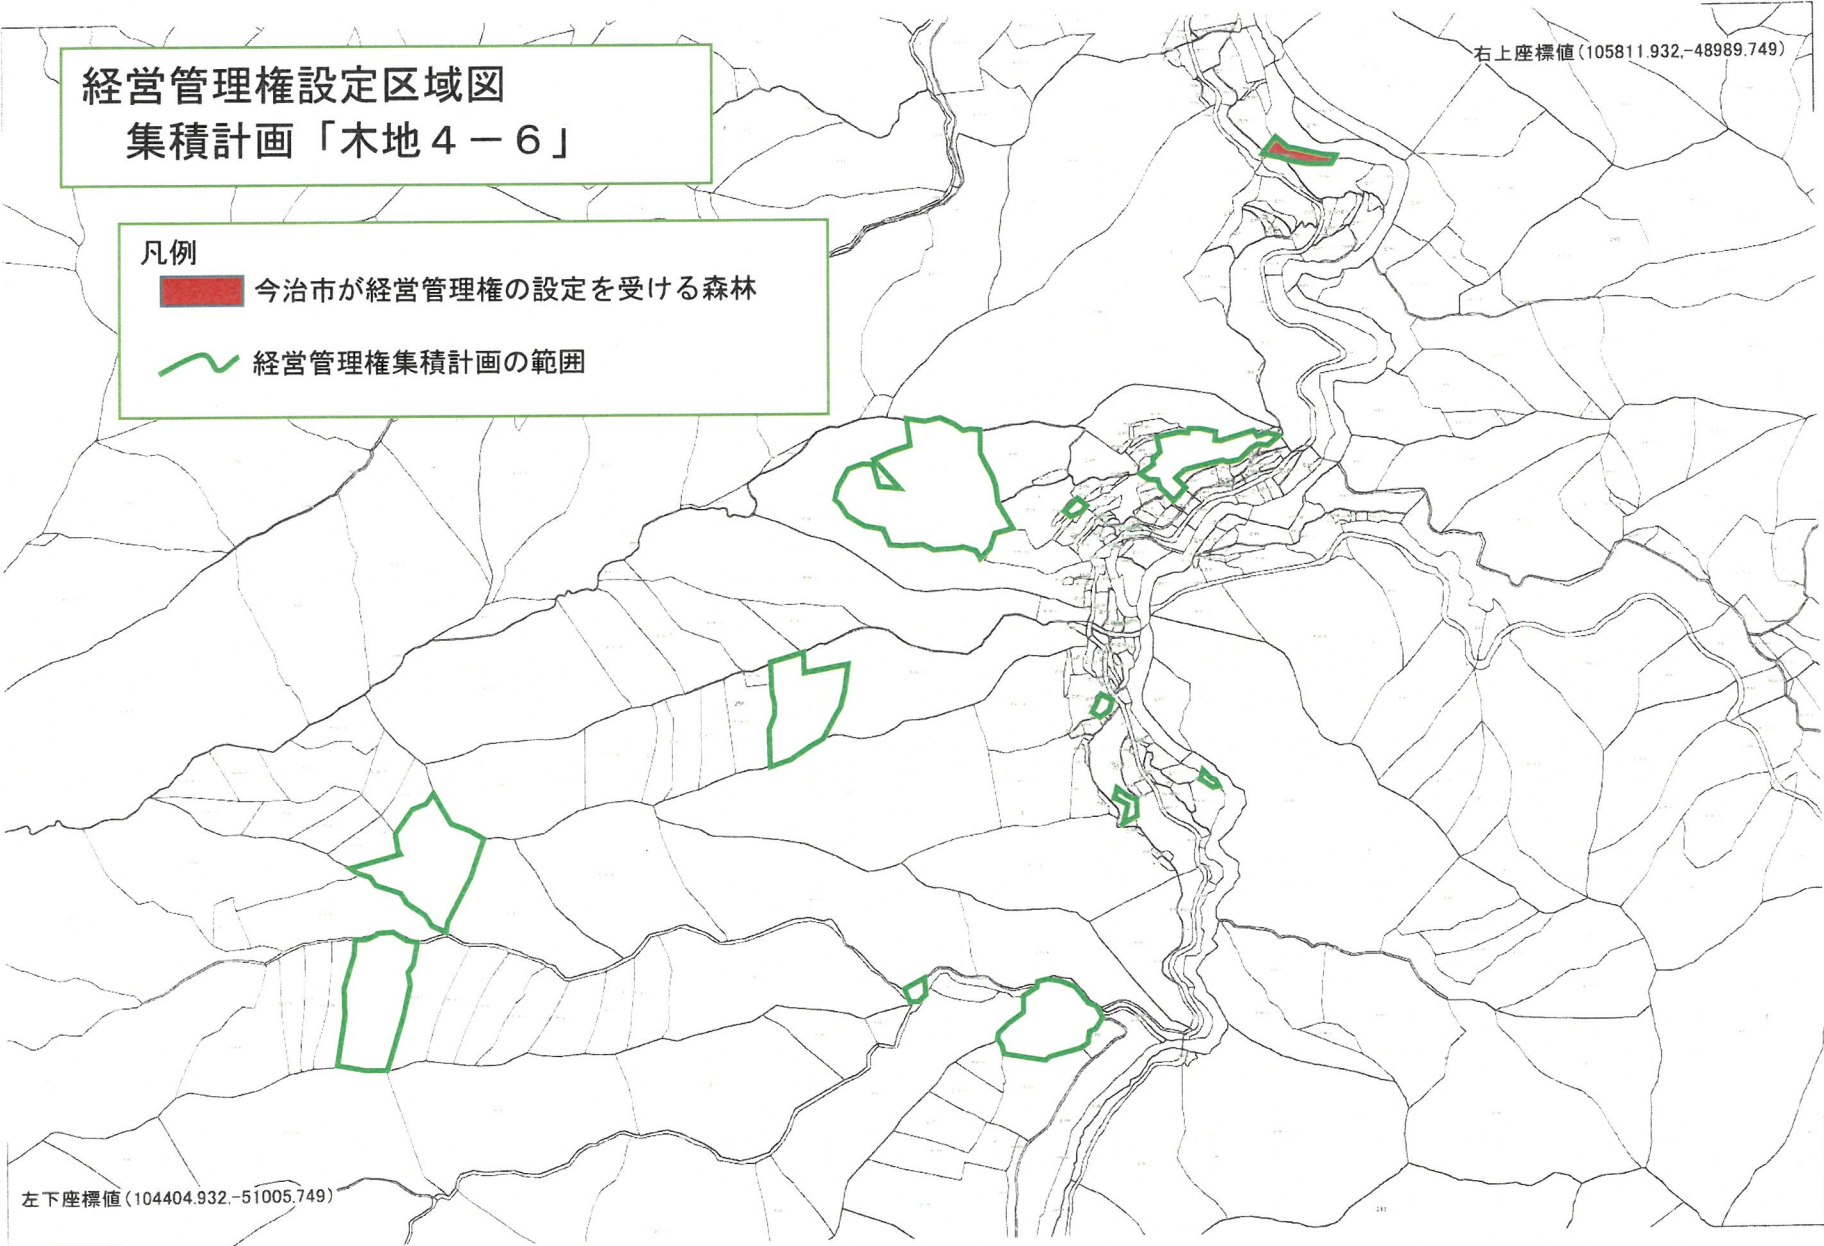

 経営管理権集積計画の範囲

左下座標値(104404.932,-51005.749)

右上座標値(105811.932-48989.749)

経営管理権設定区域図 集積計画「木地4-3」

- 凡例
- 今治市が経営管理権の設定を受ける森林
 - 〰 経営管理権集積計画の範囲

左下座標値(104404.932-51005.749)

右上座標値(105811.932,-48989.749)

経営管理権設定区域図 集積計画「木地4-4」

- 凡例
- 今治市が経営管理権の設定を受ける森林
 - 〰 経営管理権集積計画の範囲

左下座標値(104404.932,-51005.749)

右上座標値(105811.932-48989.749)

経営管理権設定区域図 集積計画「木地4-5」

- 凡例
- 今治市が経営管理権の設定を受ける森林
 - 〰 経営管理権集積計画の範囲

左下座標値(104404.932-51005.749)

右上座標値(105811.932-48989.749)

経営管理権設定区域図 集積計画「木地4-6」

- 凡例
- 今治市が経営管理権の設定を受ける森林
 - 〰 経営管理権集積計画の範囲

左下座標値(104404.932-51005.749)

右上座標値(105811.932-48989.749)

経営管理権設定区域図 集積計画「木地4-7」

- 凡例
- 今治市が経営管理権の設定を受ける森林
 - 〰 経営管理権集積計画の範囲

左下座標値(104404.932-51005.749)

右上座標値(105811.932,-48989.749)

経営管理権設定区域図 集積計画「木地4-8」

- 凡例
- 今治市が経営管理権の設定を受ける森林
 - 〰 経営管理権集積計画の範囲

左下座標値(104404.932,-51005.749)