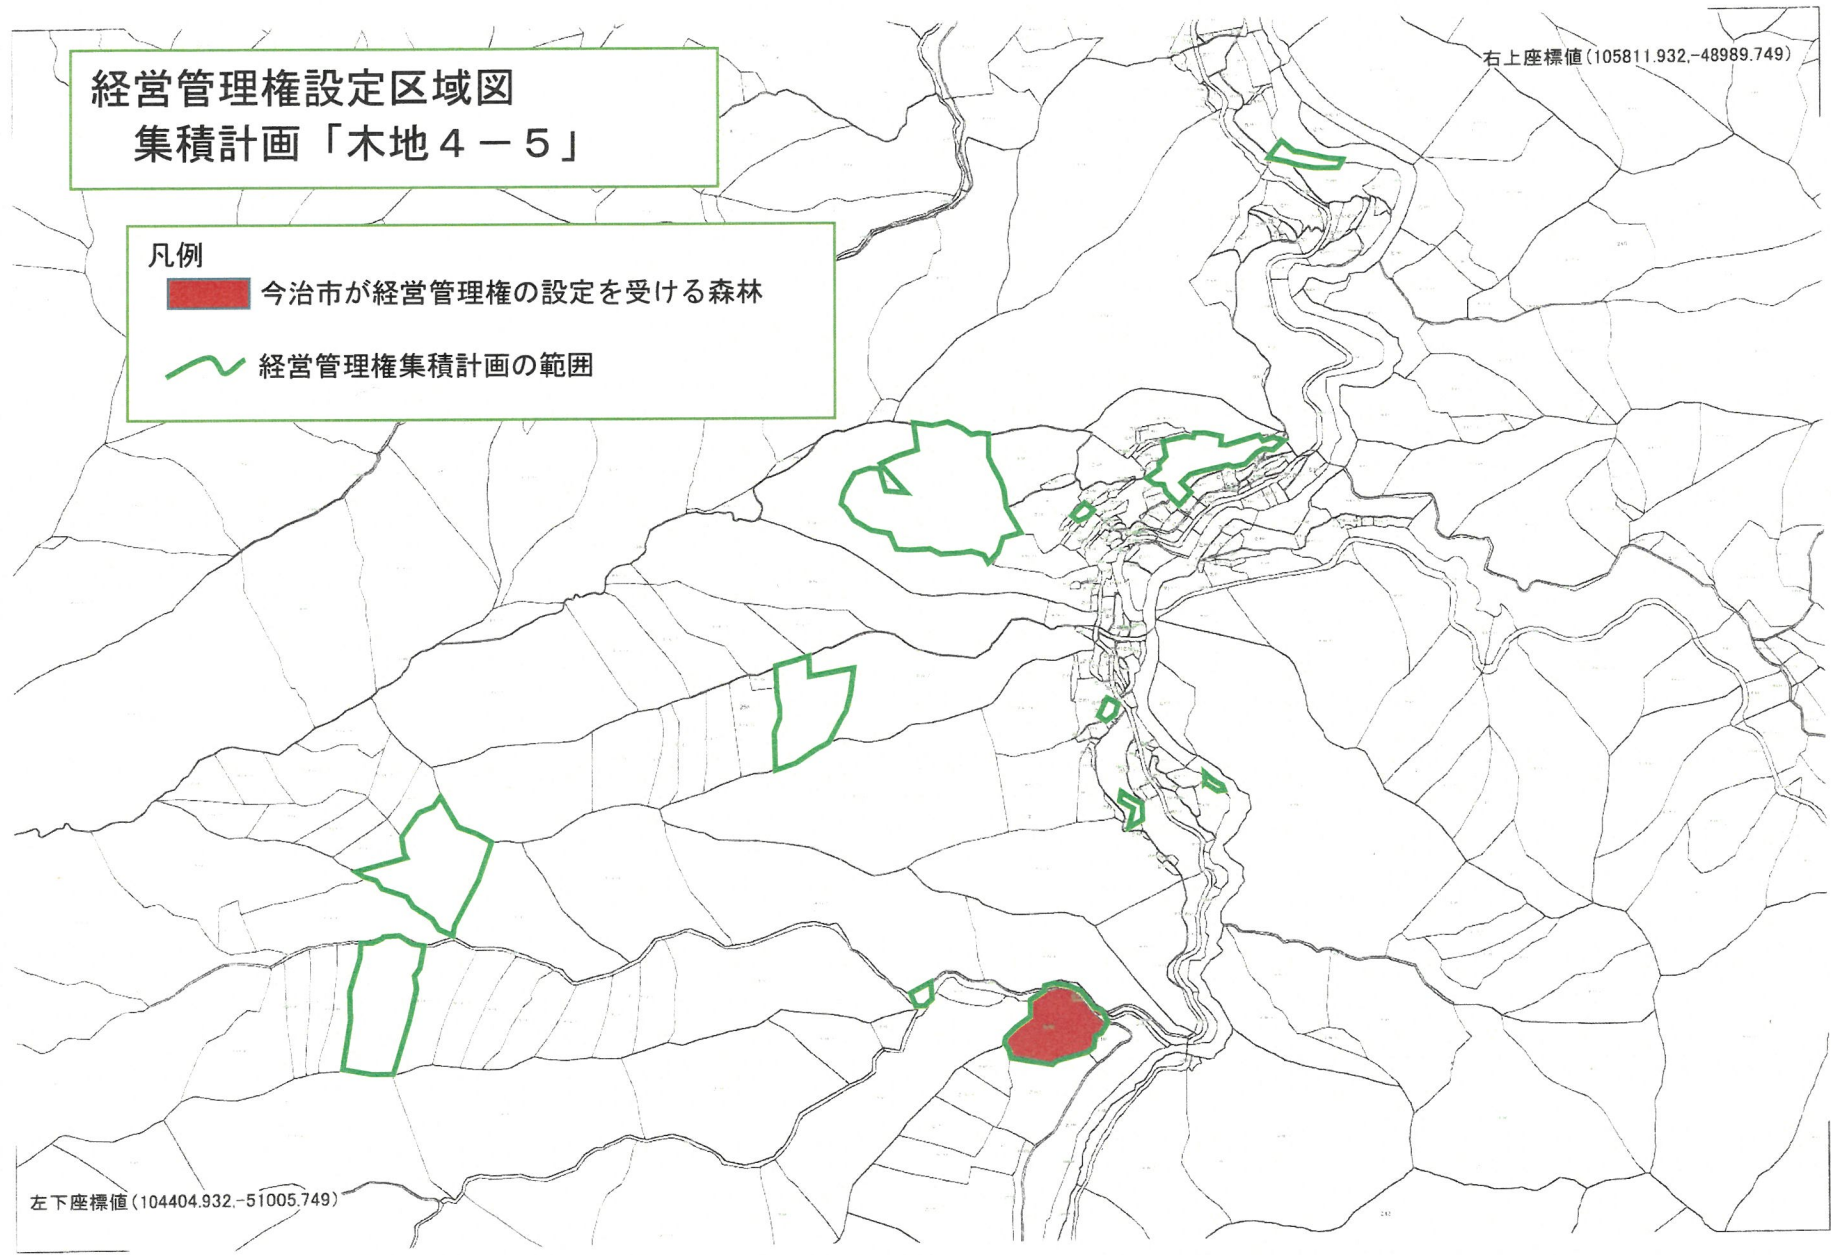

 経営管理権集積計画の範囲

左下座標値(104404.932,-51005.749)

右上座標値(105811.932-48989.749)

経営管理権設定区域図 集積計画「木地4-3」

- 凡例
- 今治市が経営管理権の設定を受ける森林
 - 〰 経営管理権集積計画の範囲

左下座標値(104404.932-51005.749)

右上座標値(105811.932,-48989.749)

経営管理権設定区域図 集積計画「木地4-4」

- 凡例
- 今治市が経営管理権の設定を受ける森林
 - 〰 経営管理権集積計画の範囲

左下座標値(104404.932,-51005.749)

右上座標値(105811.932-48989.749)

経営管理権設定区域図 集積計画「木地4-5」

- 凡例
- 今治市が経営管理権の設定を受ける森林
 - 〰 経営管理権集積計画の範囲

左下座標値(104404.932-51005.749)

右上座標値(105811.932-48989.749)

経営管理権設定区域図 集積計画「木地4-6」

- 凡例
- 今治市が経営管理権の設定を受ける森林
 - 〰 経営管理権集積計画の範囲

左下座標値(104404.932-51005.749)

右上座標値(105811.932-48989.749)

経営管理権設定区域図 集積計画「木地4-7」

- 凡例
- 今治市が経営管理権の設定を受ける森林
 - 〰 経営管理権集積計画の範囲

左下座標値(104404.932-51005.749)

右上座標値(105811.932,-48989.749)

経営管理権設定区域図 集積計画「木地4-8」

- 凡例
- 今治市が経営管理権の設定を受ける森林
 - 〰 経営管理権集積計画の範囲

左下座標値(104404.932,-51005.749)