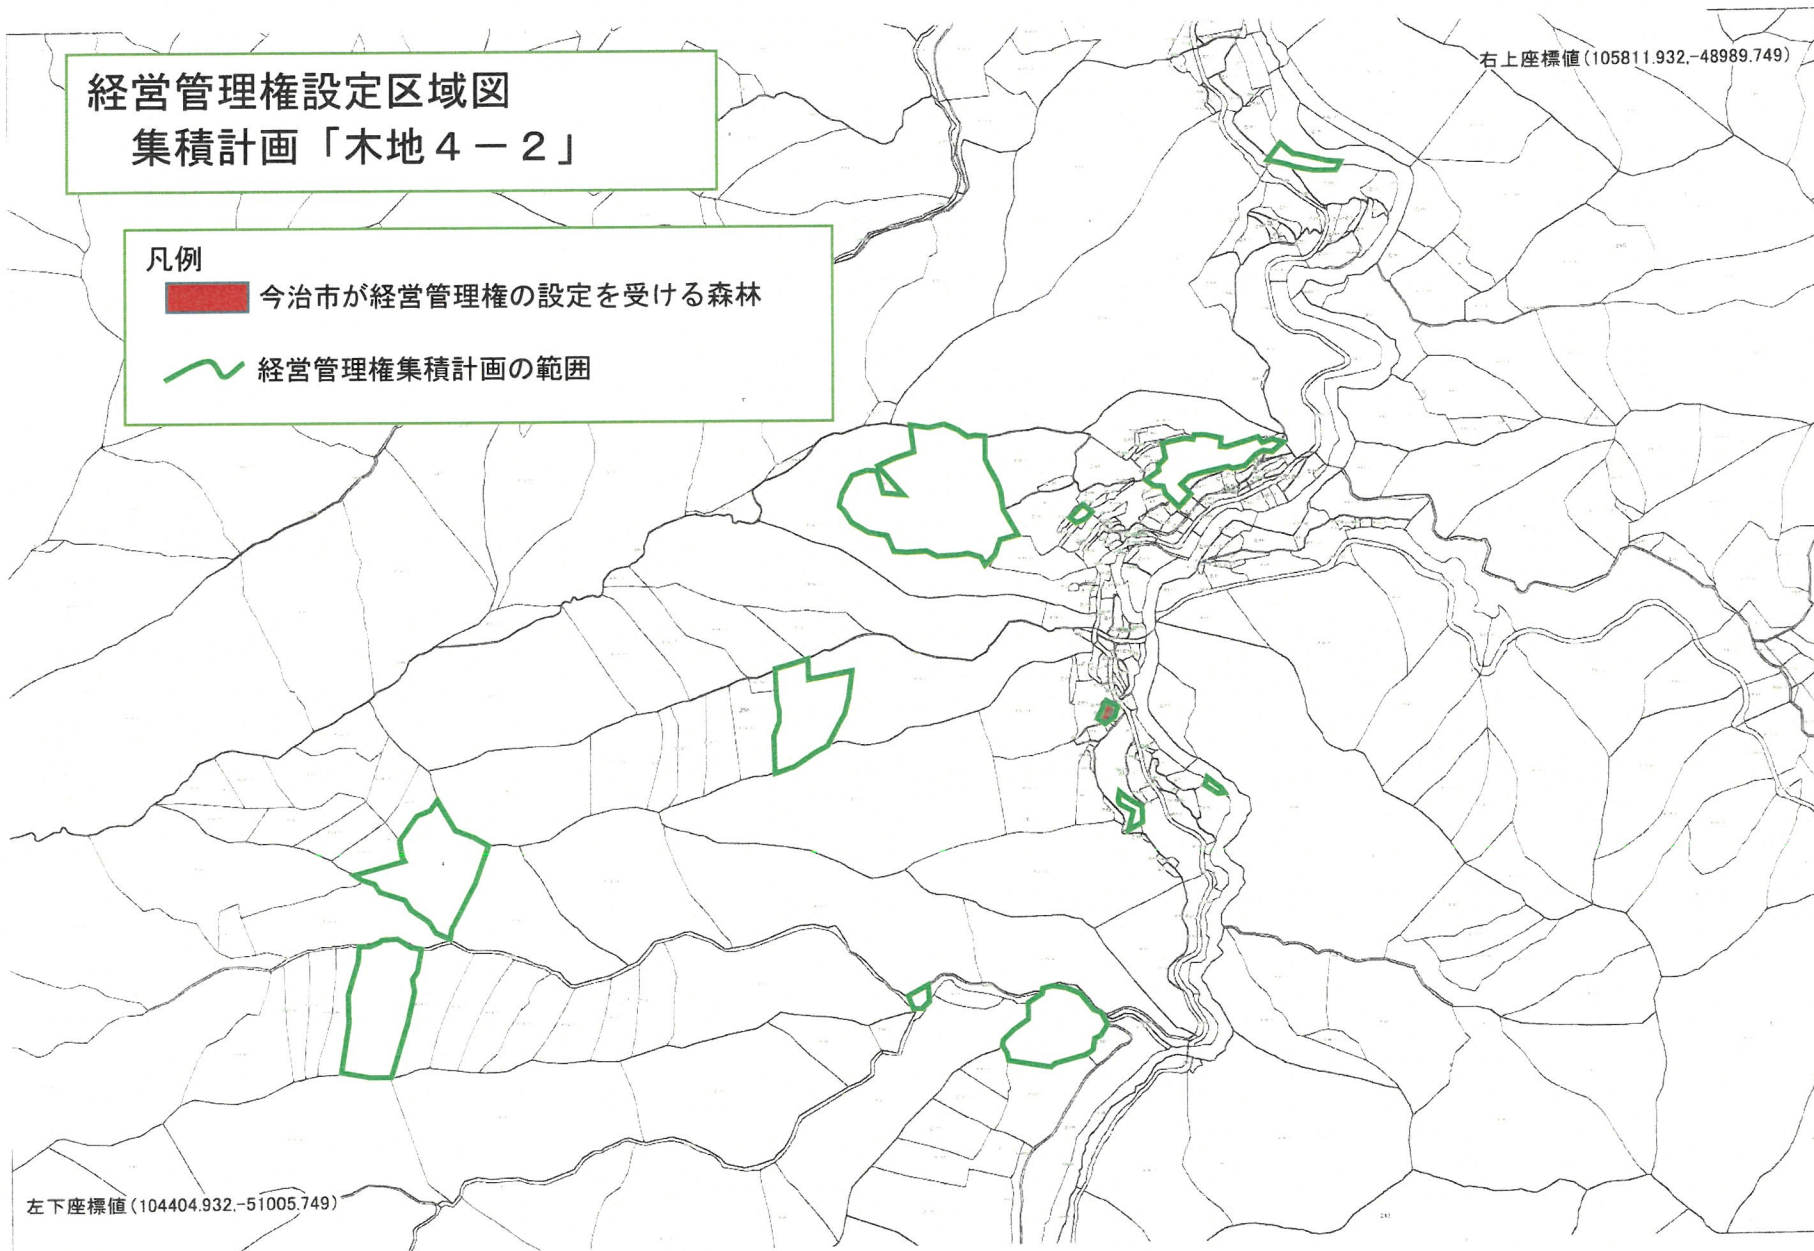

右上座標値(105811.932,-48989.749)

経営管理権設定区域図 集積計画「木地4-1」

- 凡例
- 今治市が経営管理権の設定を受ける森林
 - 〰 経営管理権集積計画の範囲

左下座標値(104404.932,-51005.749)

経営管理権設定区域図 集積計画「木地4-2」

右上座標値(105811.932,-48989.749)

凡例

 今治市が経営管理権の設定を受ける森林

 経営管理権集積計画の範囲

左下座標値(104404.932,-51005.749)

右上座標値(105811.932-48989.749)

経営管理権設定区域図 集積計画「木地4-3」

- 凡例
- 今治市が経営管理権の設定を受ける森林
 - 〰 経営管理権集積計画の範囲

左下座標値(104404.932-51005.749)

右上座標値(105811.932,-48989.749)

経営管理権設定区域図 集積計画「木地4-4」

- 凡例
- 今治市が経営管理権の設定を受ける森林
 - 〰 経営管理権集積計画の範囲

左下座標値(104404.932,-51005.749)

右上座標値(105811.932-48989.749)

経営管理権設定区域図 集積計画「木地4-5」

- 凡例
- 今治市が経営管理権の設定を受ける森林
 - 〰 経営管理権集積計画の範囲

左下座標値(104404.932-51005.749)

右上座標値(105811.932-48989.749)

右上座標値(105811.932,-48989.749)

経営管理権設定区域図 集積計画「木地4-8」

- 凡例
- 今治市が経営管理権の設定を受ける森林
 - 〰 経営管理権集積計画の範囲

左下座標値(104404.932,-51005.749)