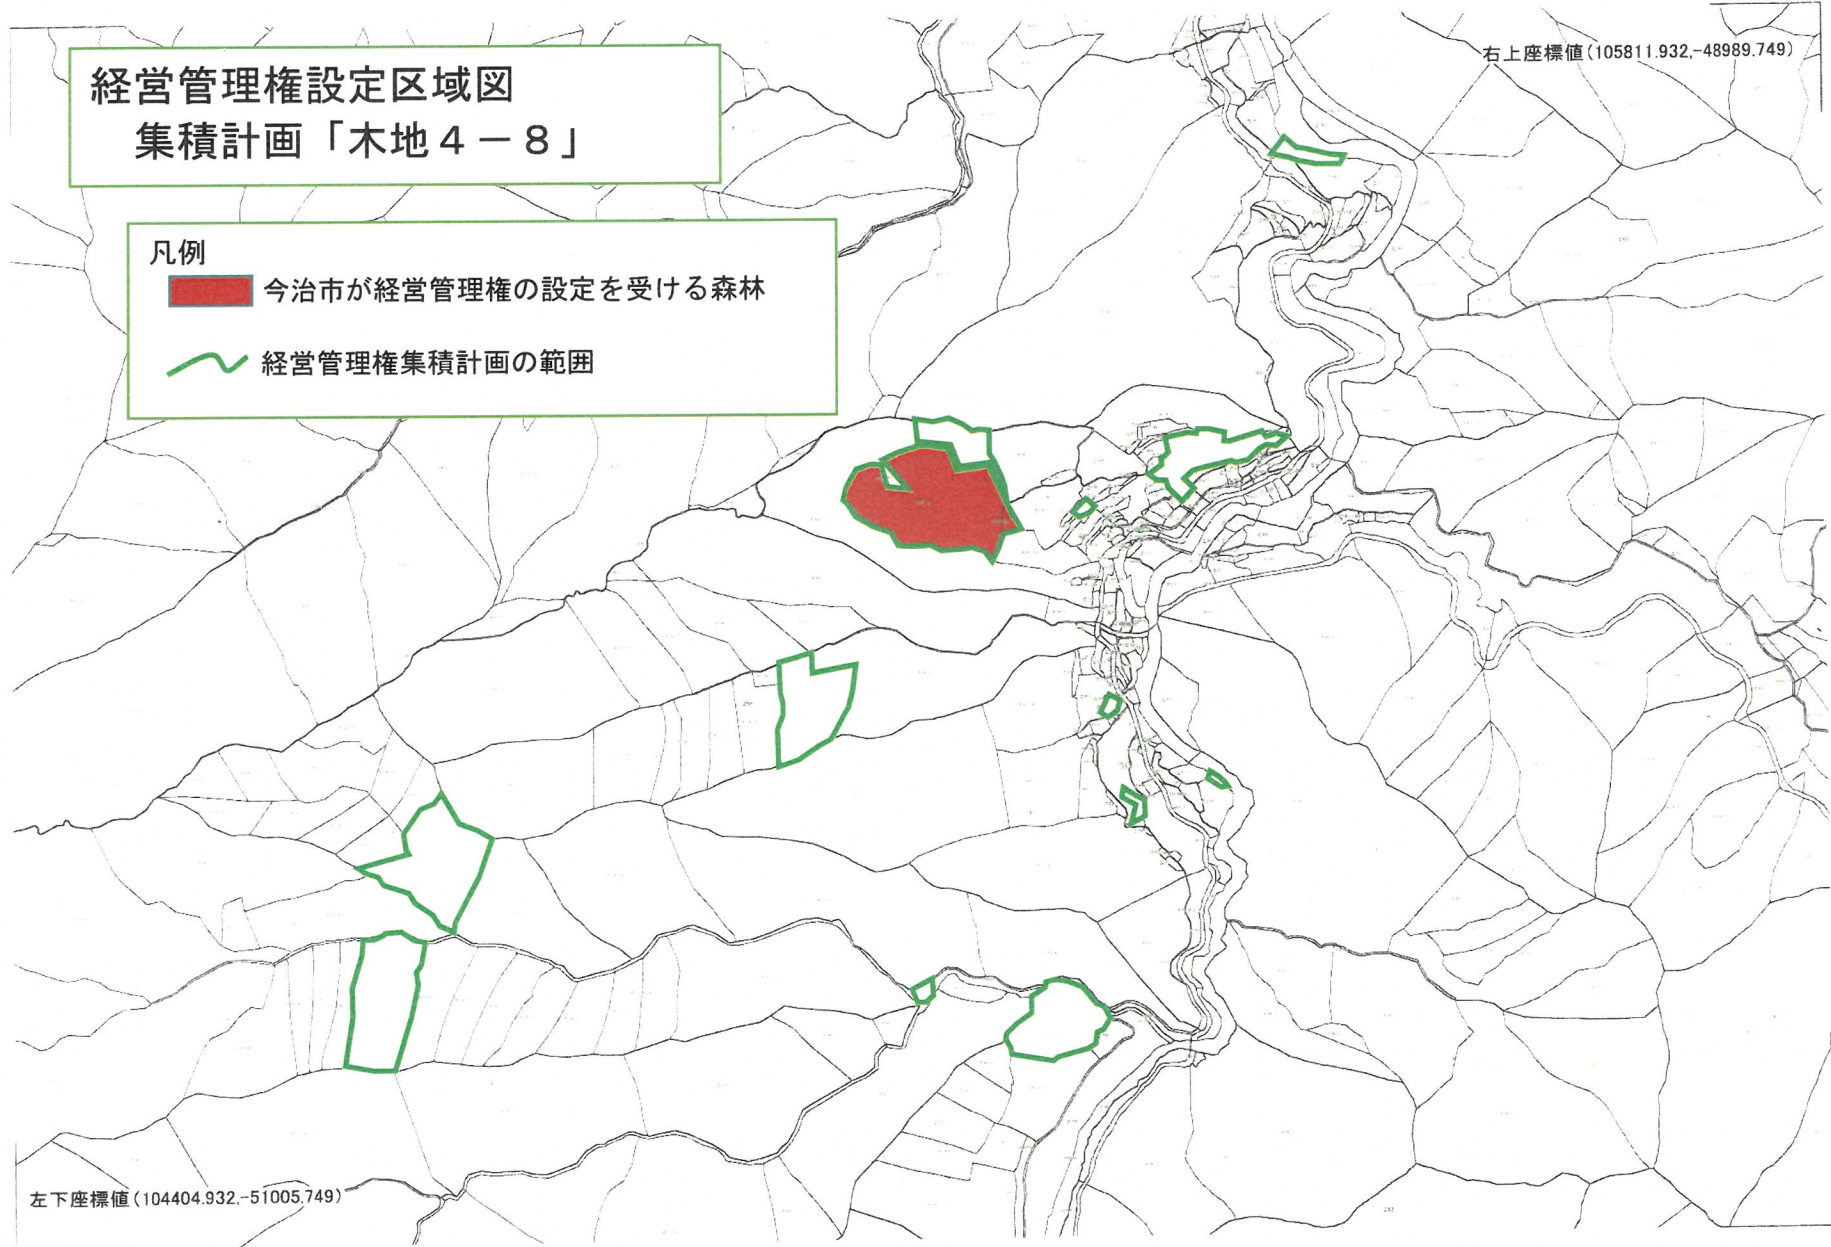

- 凡例
- 今治市が経営管理権の設定を受ける森林
 - 〰 経営管理権集積計画の範囲

左下座標値(104404.932,-51005.749)

右上座標値(105811.932-48989.749)

経営管理権設定区域図 集積計画「木地4-5」

- 凡例
- 今治市が経営管理権の設定を受ける森林
 - 〰 経営管理権集積計画の範囲

左下座標値(104404.932-51005.749)

右上座標値(105811.932-48989.749)

経営管理権設定区域図 集積計画「木地4-6」

- 凡例
- 今治市が経営管理権の設定を受ける森林
 - 〰 経営管理権集積計画の範囲

左下座標値(104404.932-51005.749)

右上座標値(105811.932-48989.749)

経営管理権設定区域図 集積計画「木地4-7」

- 凡例
- 今治市が経営管理権の設定を受ける森林
 - 〰 経営管理権集積計画の範囲

左下座標値(104404.932-51005.749)

右上座標値(105811.932,-48989.749)

経営管理権設定区域図 集積計画「木地4-8」

- 凡例
- 今治市が経営管理権の設定を受ける森林
 - 〰 経営管理権集積計画の範囲

左下座標値(104404.932,-51005.749)