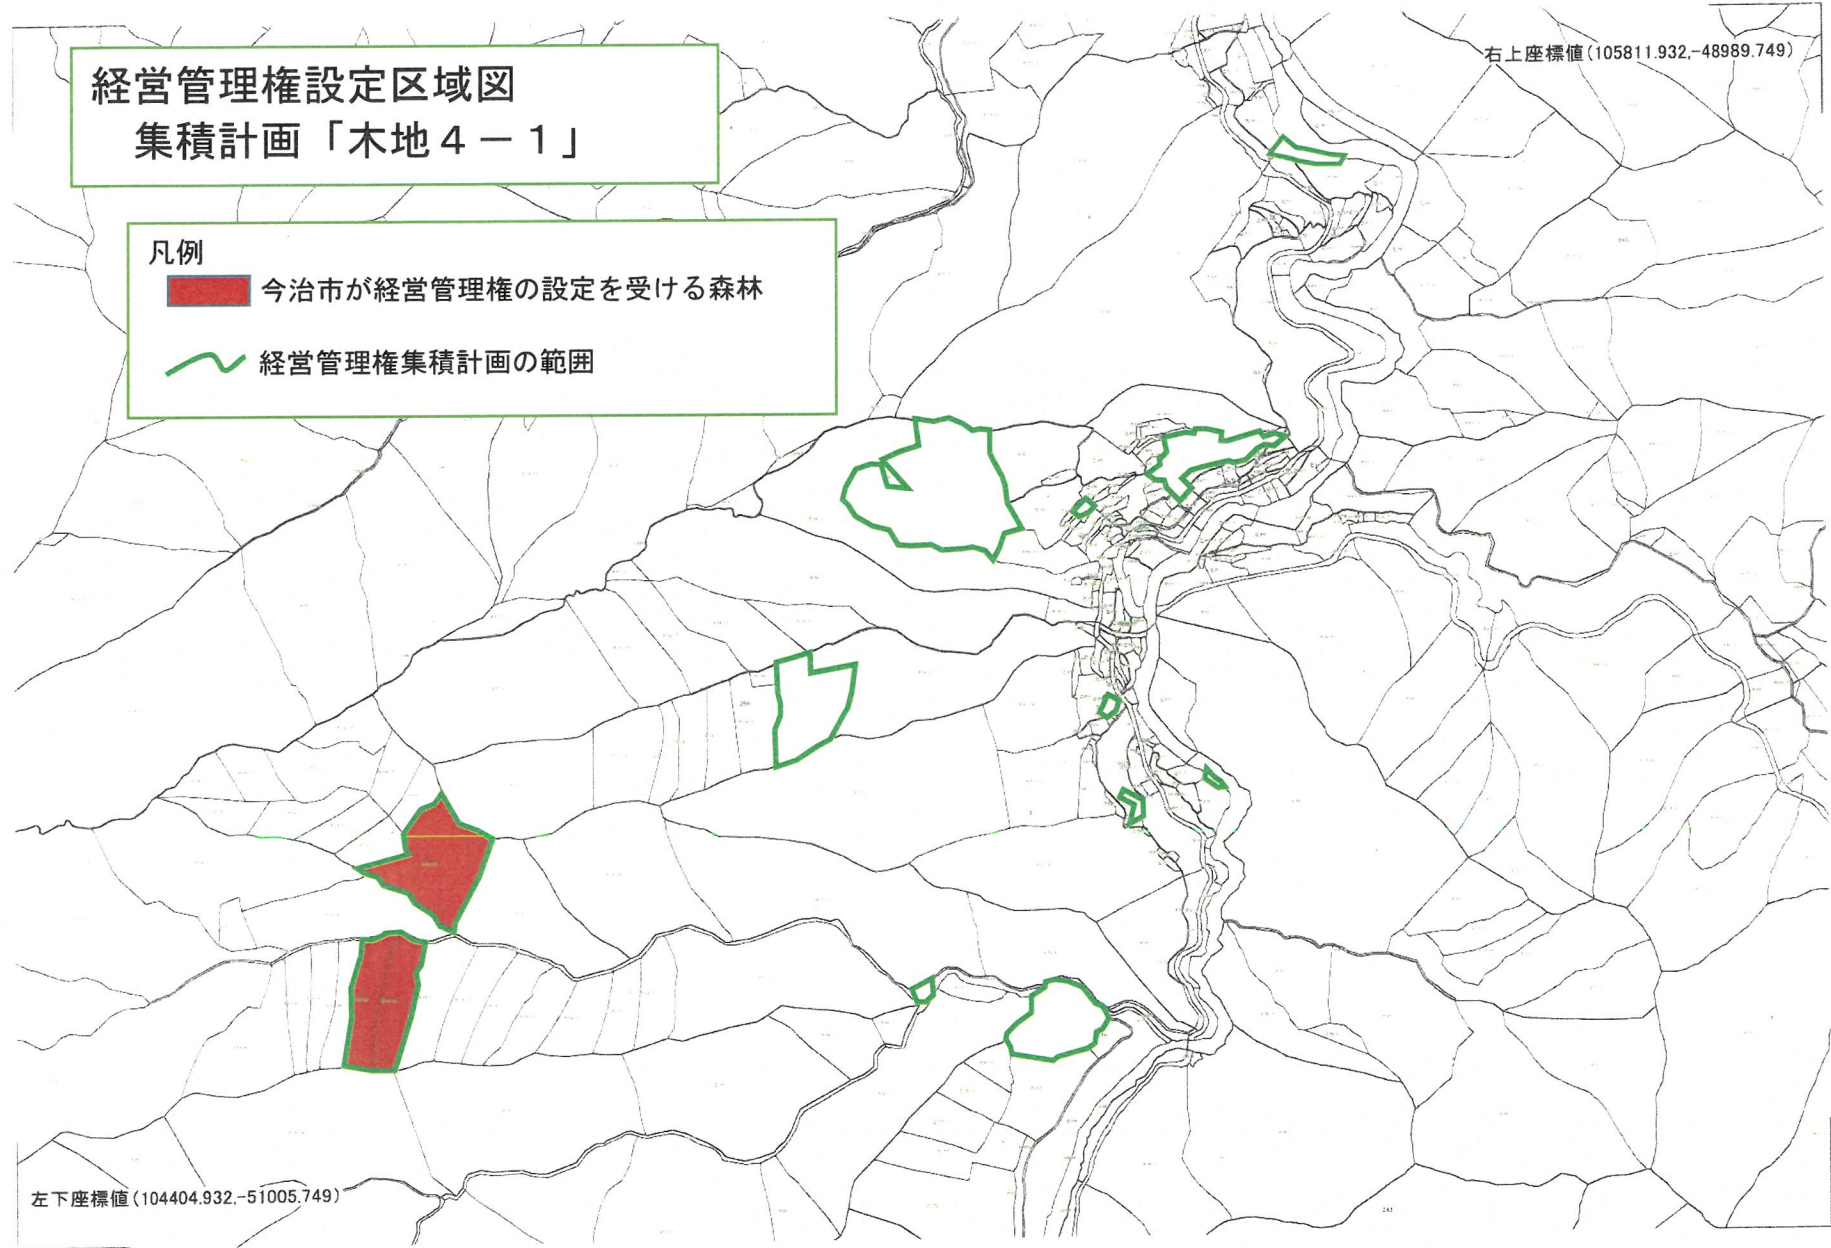

右上座標値(105811.932,-48989.749)

経営管理権設定区域図 集積計画「木地4-1」

- 凡例
- 今治市が経営管理権の設定を受ける森林
 - 〰 経営管理権集積計画の範囲

左下座標値(104404.932,-51005.749)

経営管理権設定区域図 集積計画「木地4-2」

右上座標値(105811.932,-48989.749)

凡例

 今治市が経営管理権の設定を受ける森林

 経営管理権集積計画の範囲

左下座標値(104404.932,-51005.749)

右上座標値(105811.932-48989.749)

経営管理権設定区域図 集積計画「木地4-3」

- 凡例
- 今治市が経営管理権の設定を受ける森林
 - 〰 経営管理権集積計画の範囲

左下座標値(104404.932-51005.749)

右上座標値(105811.932,-48989.749)

経営管理権設定区域図 集積計画「木地4-4」

経営管理権設定区域図 集積計画「木地4-6」

- 凡例
- 今治市が経営管理権の設定を受ける森林
 - 〰 経営管理権集積計画の範囲

左下座標値(104404.932-51005.749)

右上座標値(105811.932-48989.749)

経営管理権設定区域図 集積計画「木地4-7」

- 凡例
- 今治市が経営管理権の設定を受ける森林
 - 〰 経営管理権集積計画の範囲

左下座標値(104404.932-51005.749)

右上座標値(105811.932,-48989.749)

経営管理権設定区域図 集積計画「木地4-8」

- 凡例
- 今治市が経営管理権の設定を受ける森林
 - 〰 経営管理権集積計画の範囲

左下座標値(104404.932,-51005.749)