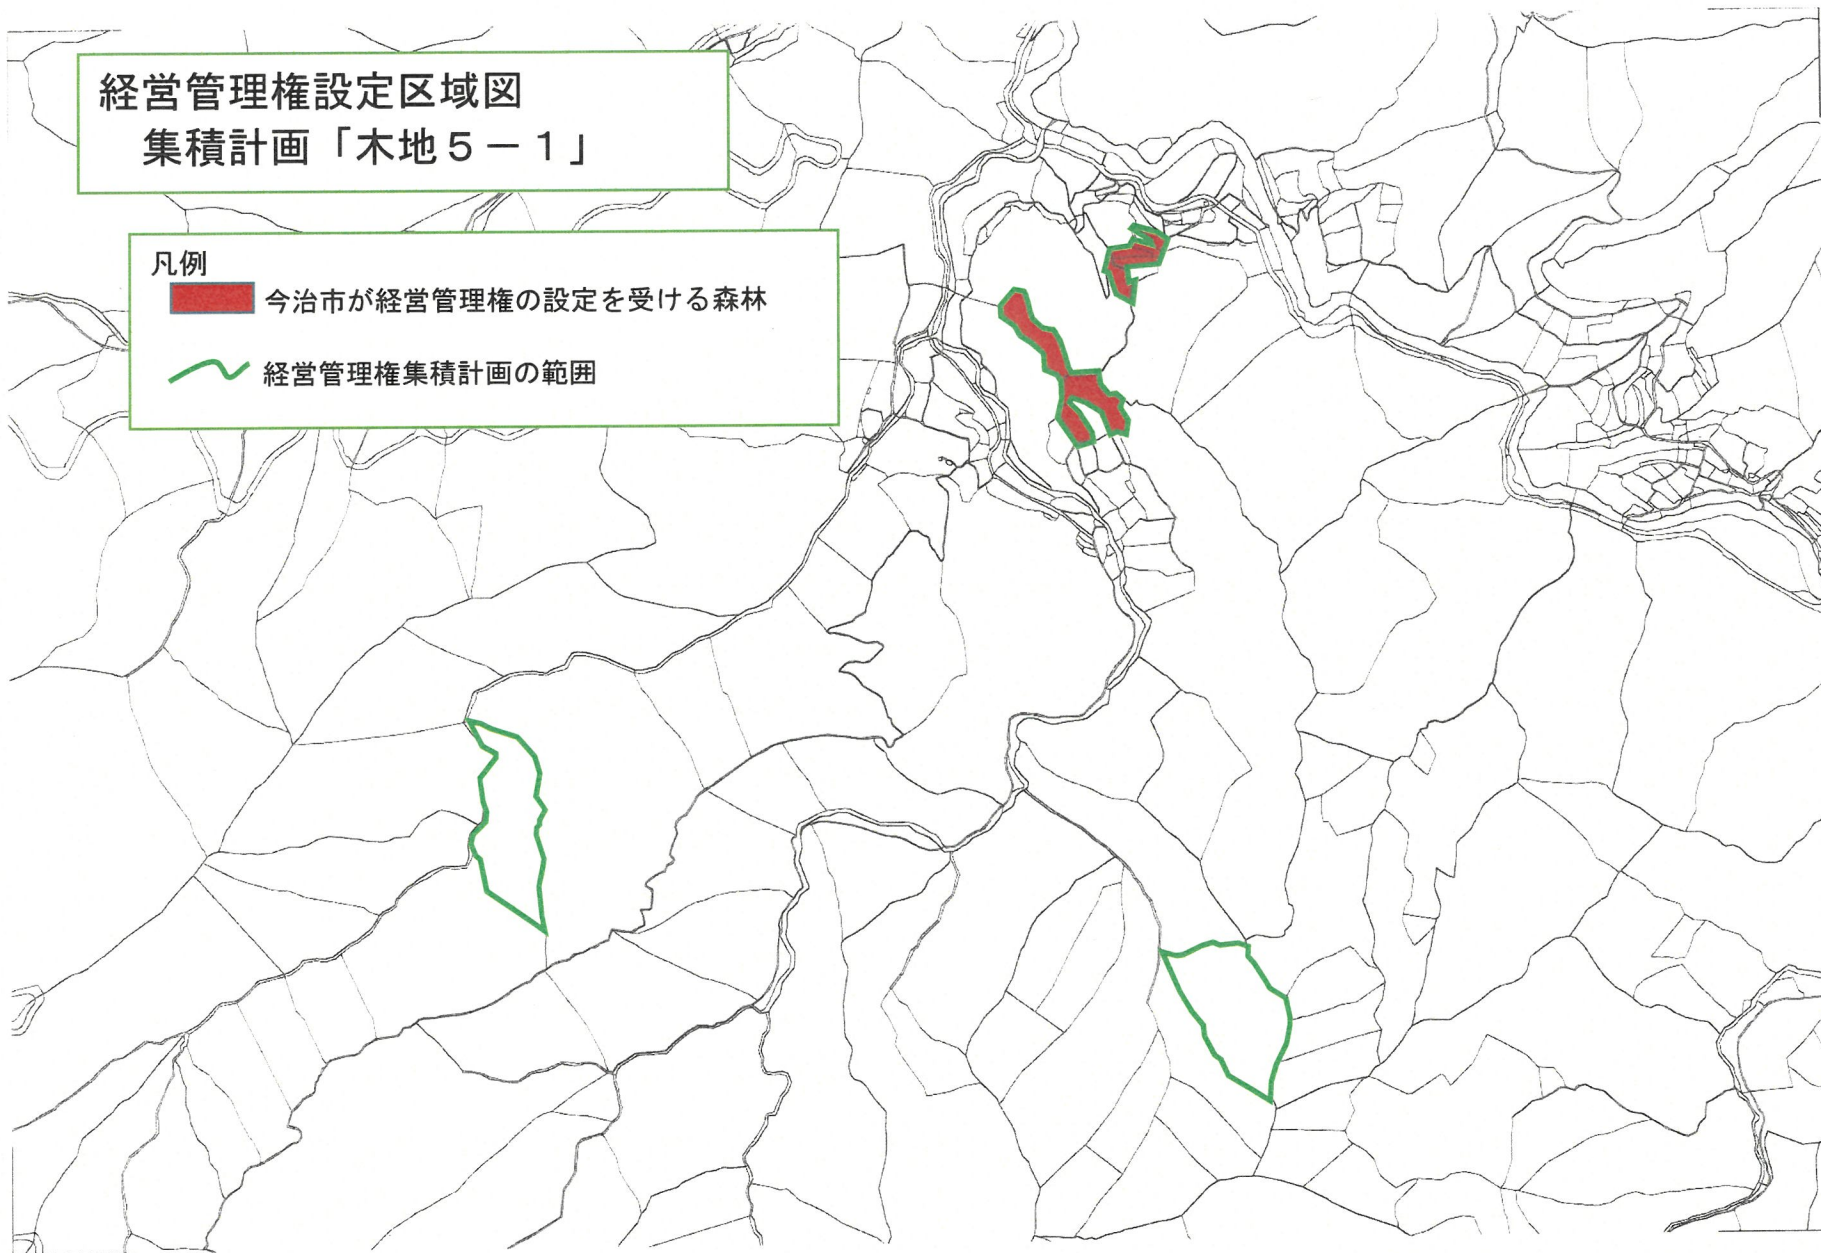

経営管理権設定区域図
集積計画「木地5-1」

凡例

 今治市が経営管理権の設定を受ける森林

 経営管理権集積計画の範囲

経営管理権設定区域図
集積計画「木地5-2」

凡例

 今治市が経営管理権の設定を受ける森林

 経営管理権集積計画の範囲