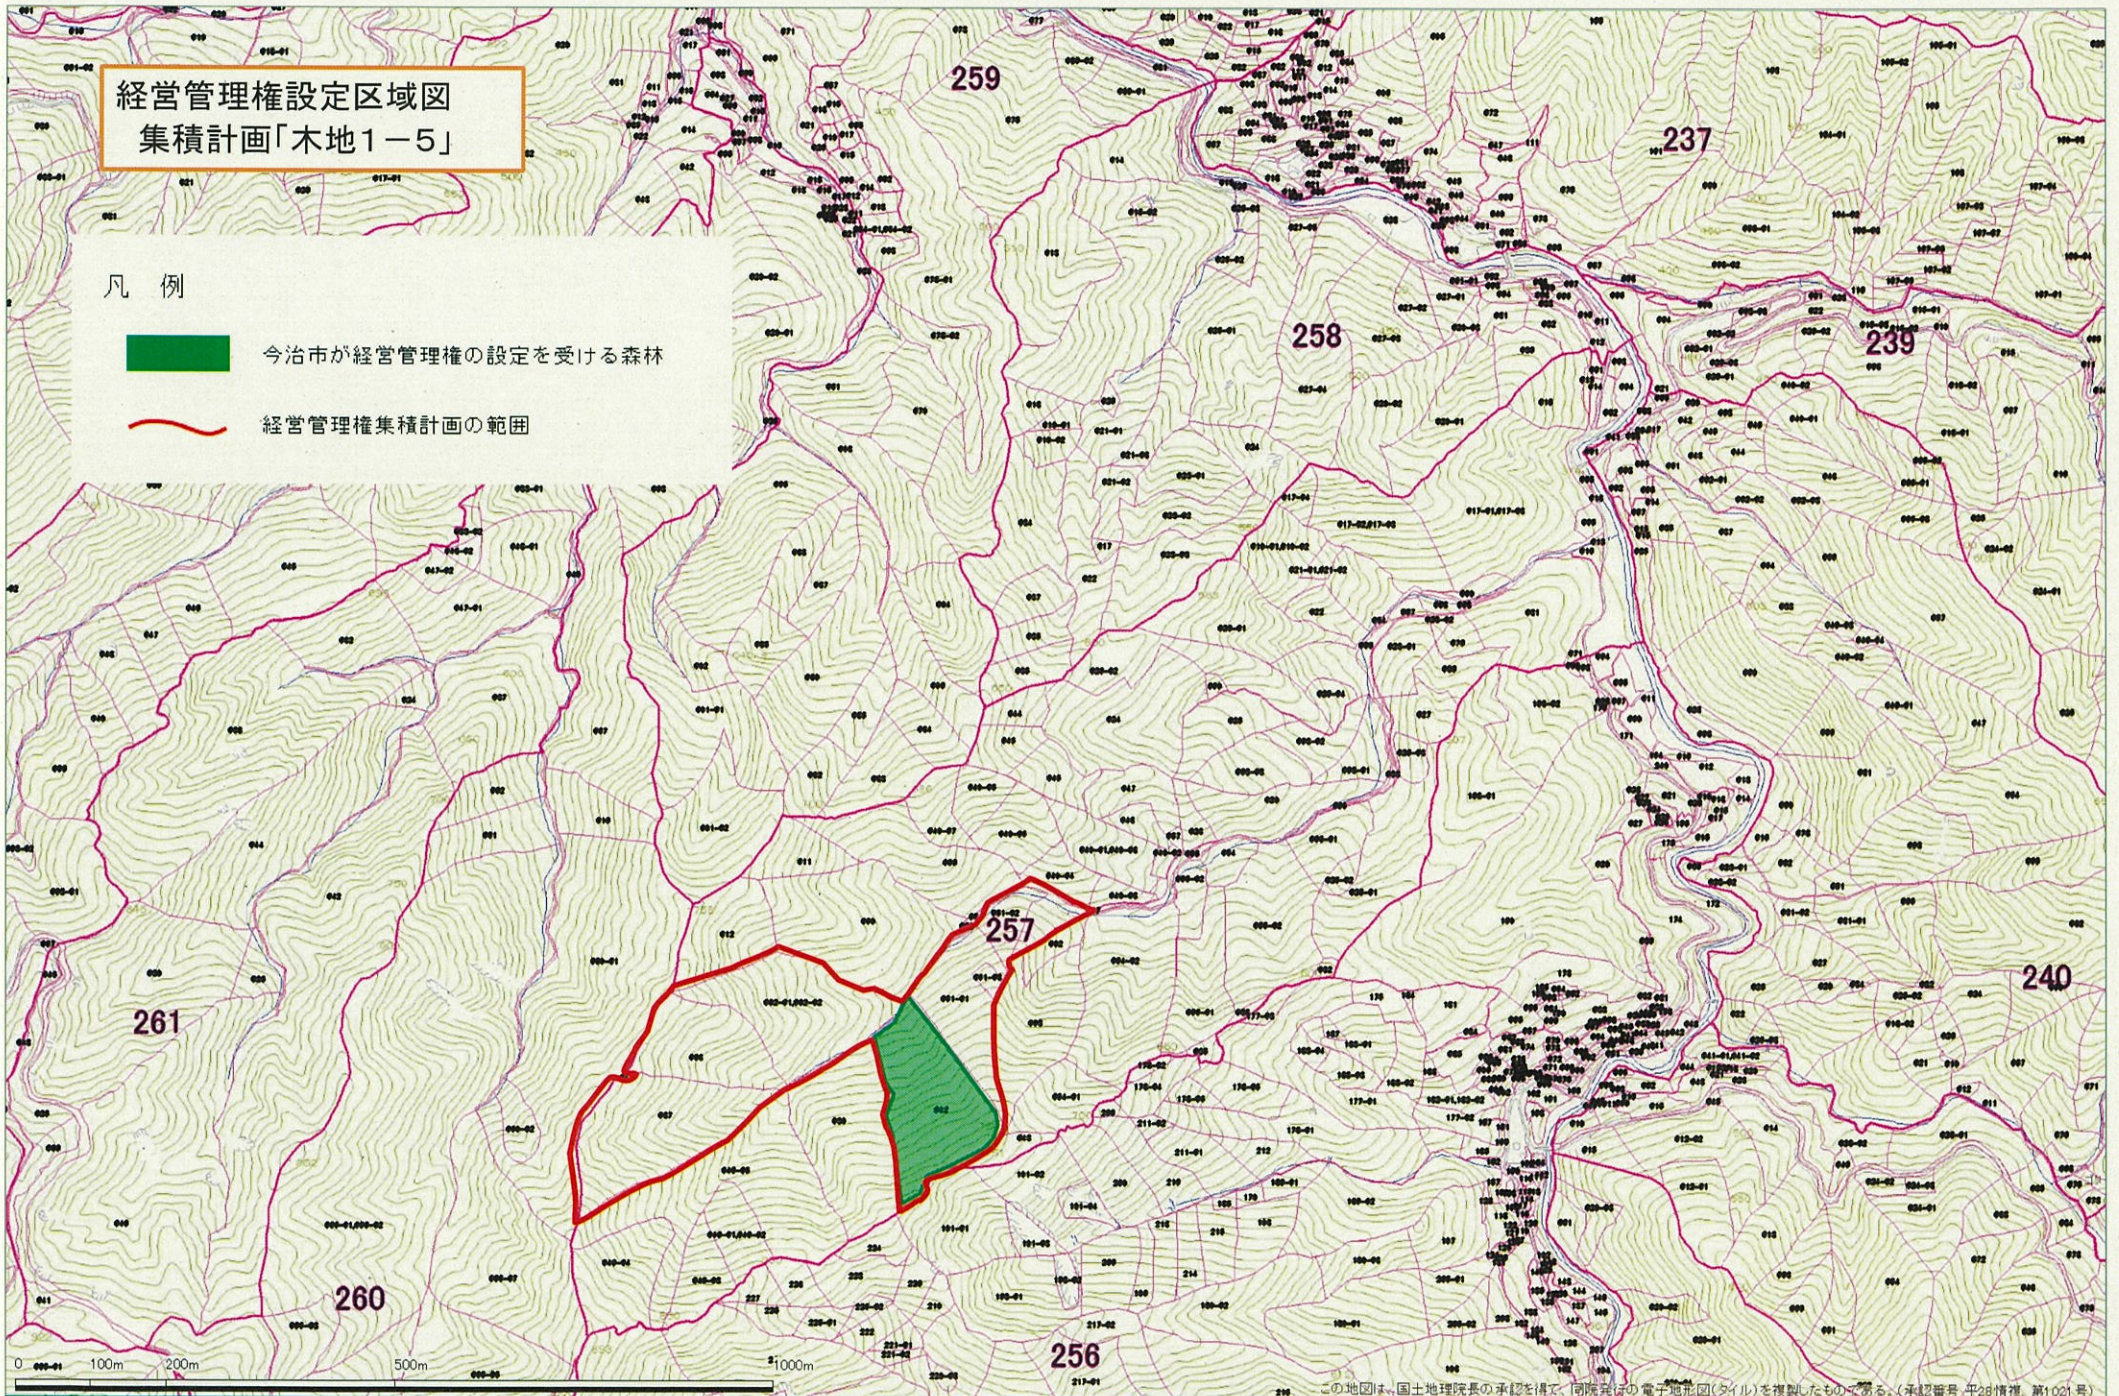

経営管理権設定区域図
集積計画「木地1-1」

凡例

今治市が経営管理権の設定を受ける森林

経営管理権集積計画の範囲

経営管理権設定区域図
集積計画「木地1-2」

凡例

今治市が経営管理権の設定を受ける森林

経営管理権集積計画の範囲

経営管理権設定区域図
集積計画「木地1-3」

凡例

今治市が経営管理権の設定を受ける森林

経営管理権集積計画の範囲

経営管理権設定区域図
集積計画「木地1-5」

凡例

今治市が経営管理権の設定を受ける森林

経営管理権集積計画の範囲

経営管理権設定区域図
集積計画「木地1-6」

凡例

- 今治市が経営管理権の設定を受ける森林
- 経営管理権集積計画の範囲