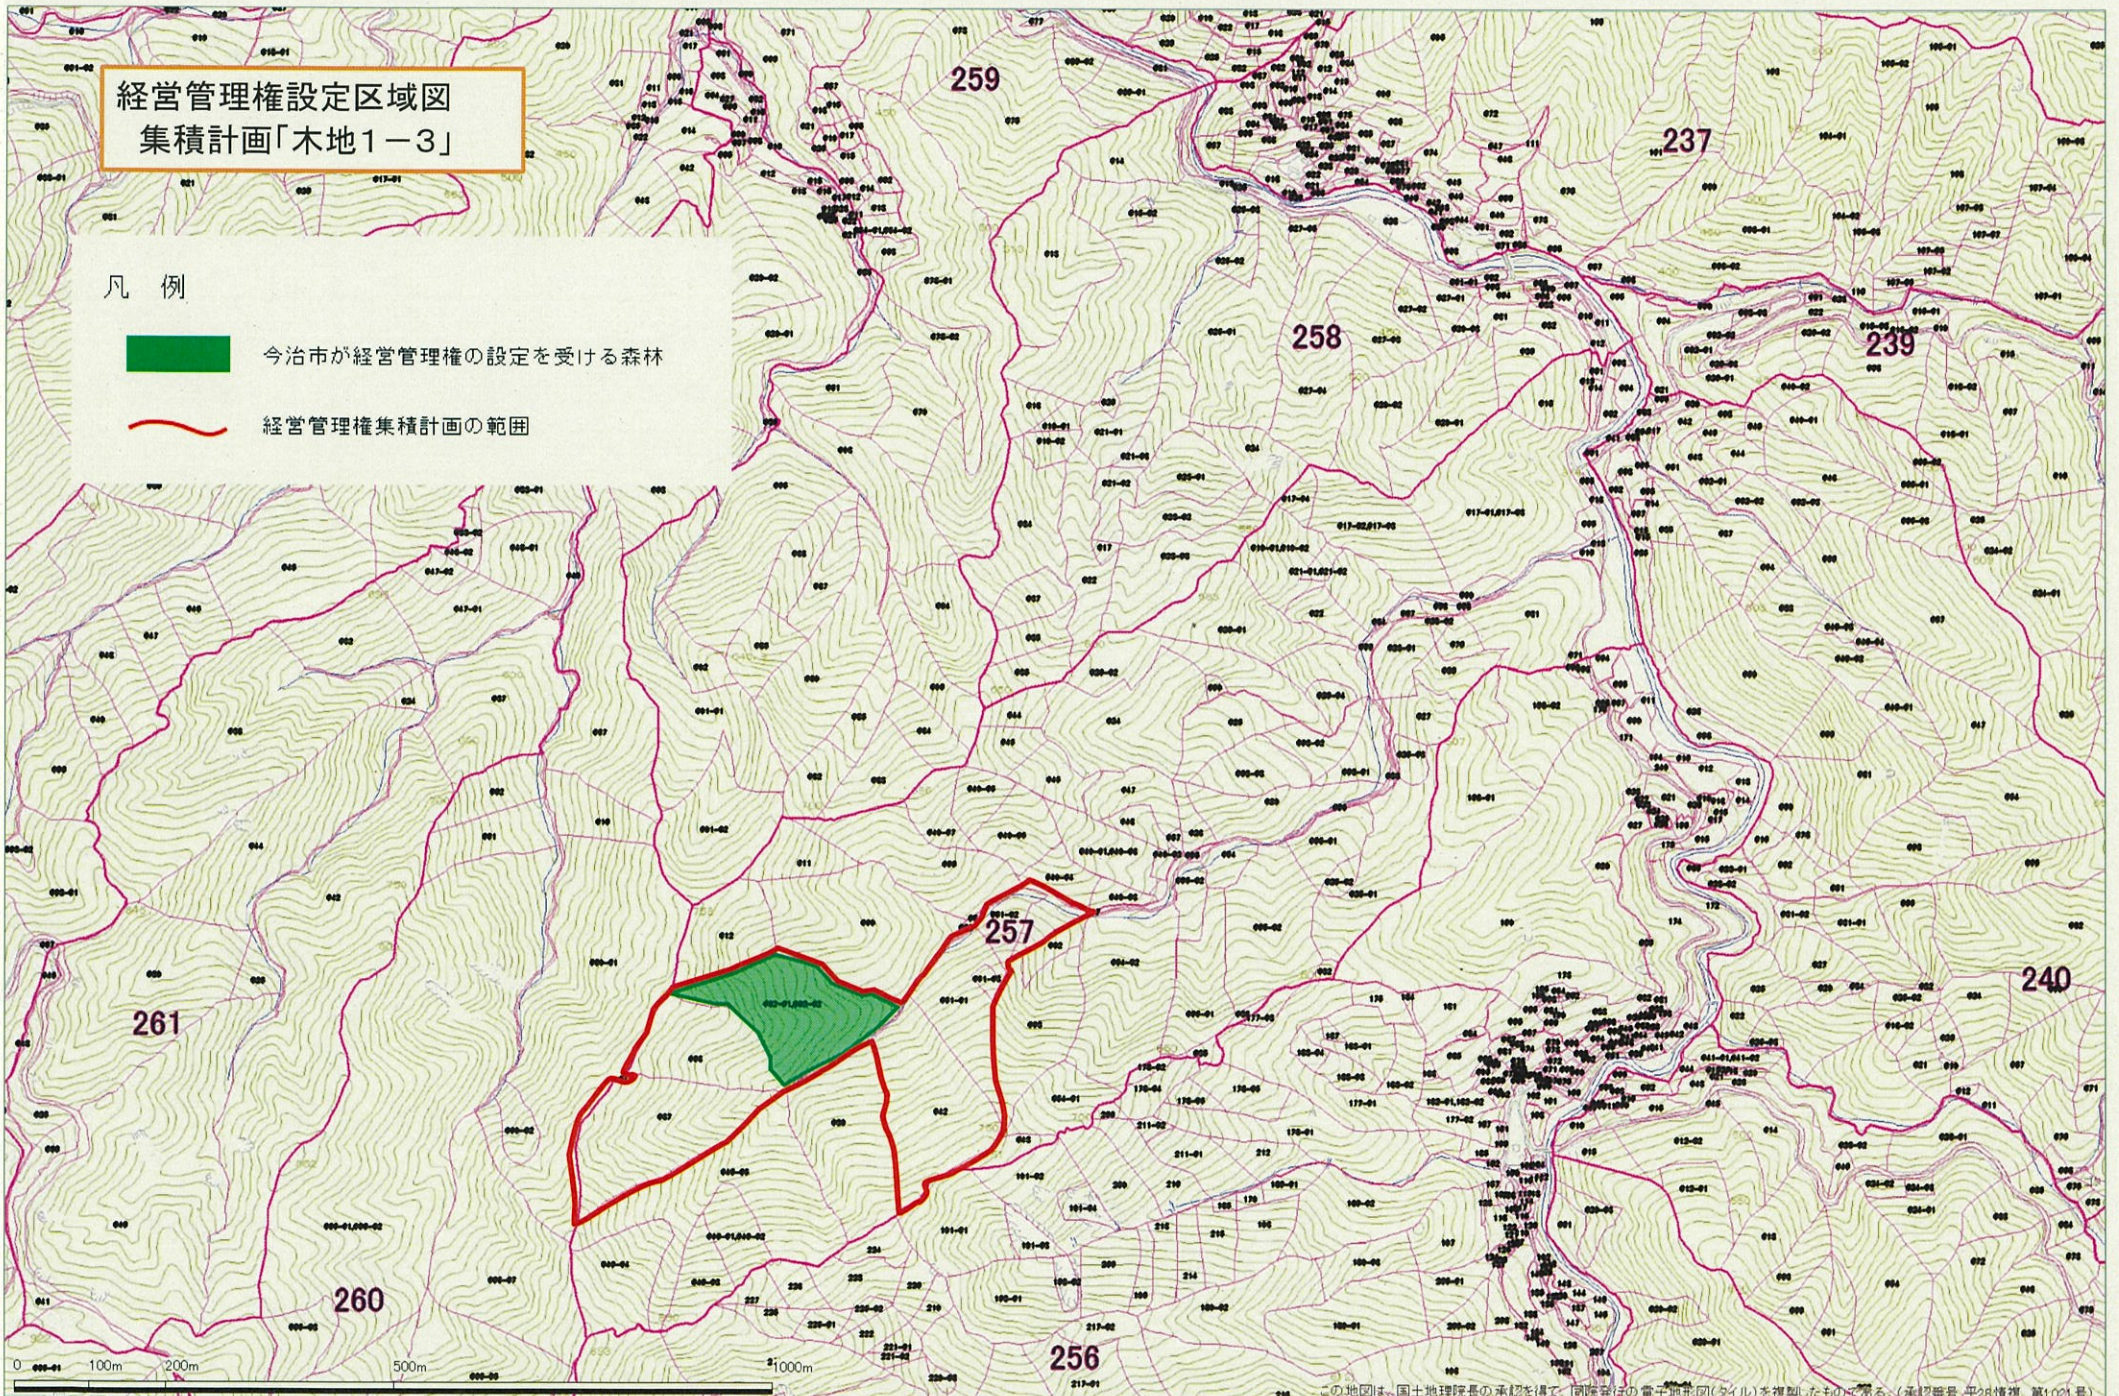

経営管理権設定区域図
集積計画「木地1-1」

凡例

今治市が経営管理権の設定を受ける森林

経営管理権集積計画の範囲

経営管理権設定区域図
集積計画「木地1-2」

凡例

今治市が経営管理権の設定を受ける森林

経営管理権集積計画の範囲

経営管理権設定区域図
集積計画「木地1-3」

凡例

今治市が経営管理権の設定を受ける森林

経営管理権集積計画の範囲

経営管理権設定区域図
集積計画「木地1-5」

凡例

今治市が経営管理権の設定を受ける森林

経営管理権集積計画の範囲

経営管理権設定区域図
集積計画「木地1-6」

凡例

- 今治市が経営管理権の設定を受ける森林
- 経営管理権集積計画の範囲