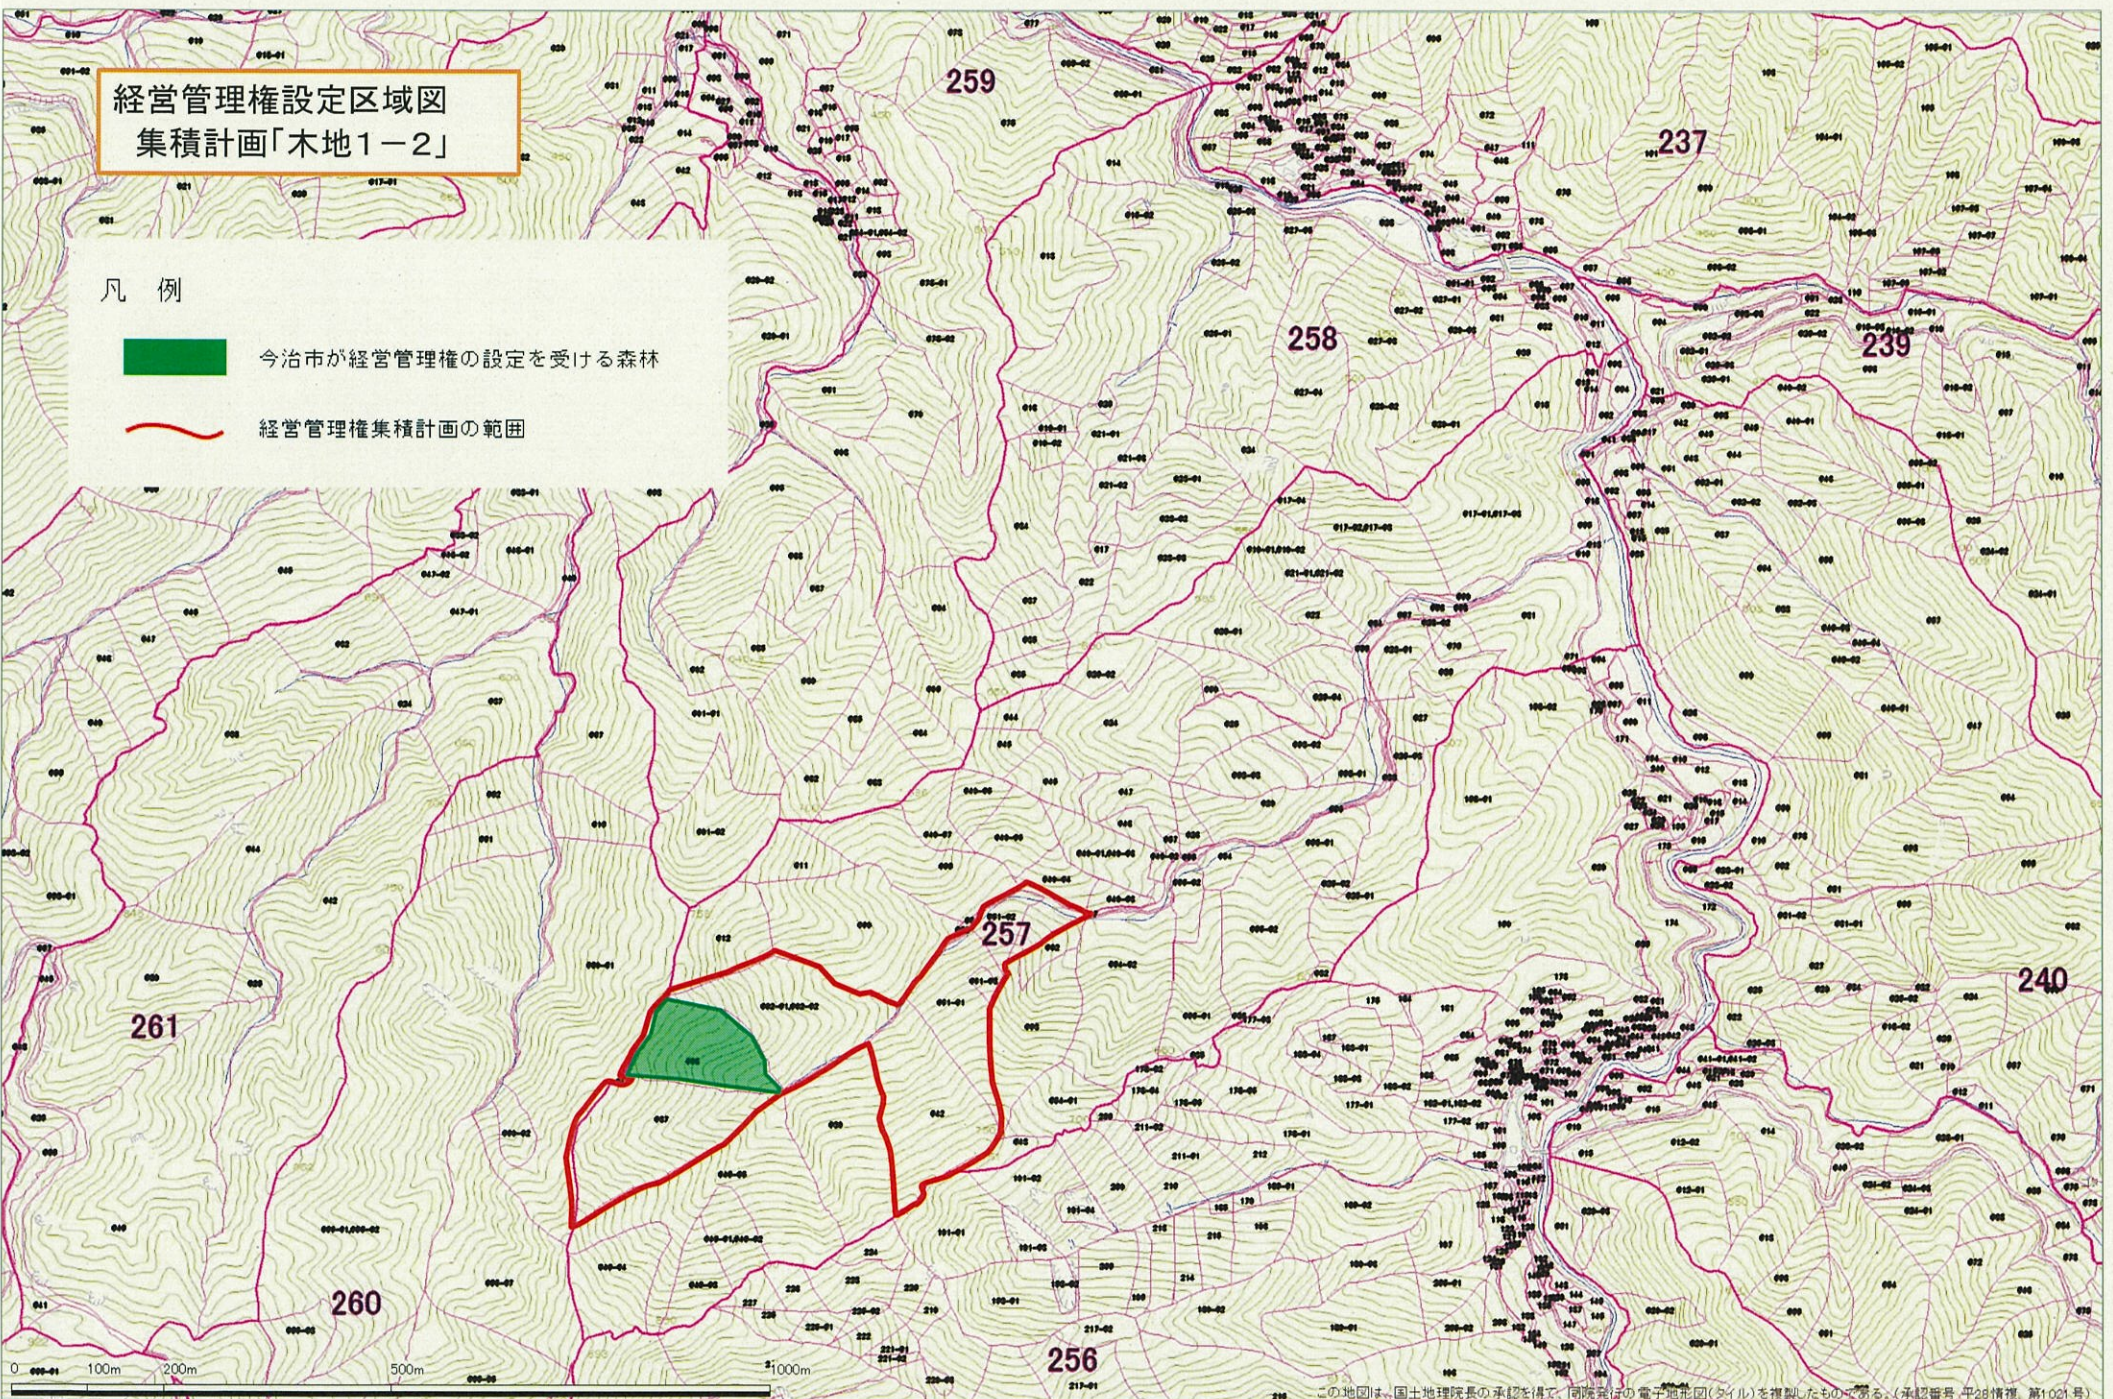

経営管理権設定区域図
集積計画「木地1-1」

凡例

今治市が経営管理権の設定を受ける森林

経営管理権集積計画の範囲

経営管理権設定区域図
集積計画「木地1-2」

凡例

今治市が経営管理権の設定を受ける森林

経営管理権集積計画の範囲

経営管理権設定区域図
集積計画「木地1-3」

凡例

今治市が経営管理権の設定を受ける森林

経営管理権集積計画の範囲

経営管理権設定区域図
集積計画「木地1-5」

凡例

今治市が経営管理権の設定を受ける森林

経営管理権集積計画の範囲

経営管理権設定区域図
集積計画「木地1-6」

凡例

- 今治市が経営管理権の設定を受ける森林
- 経営管理権集積計画の範囲