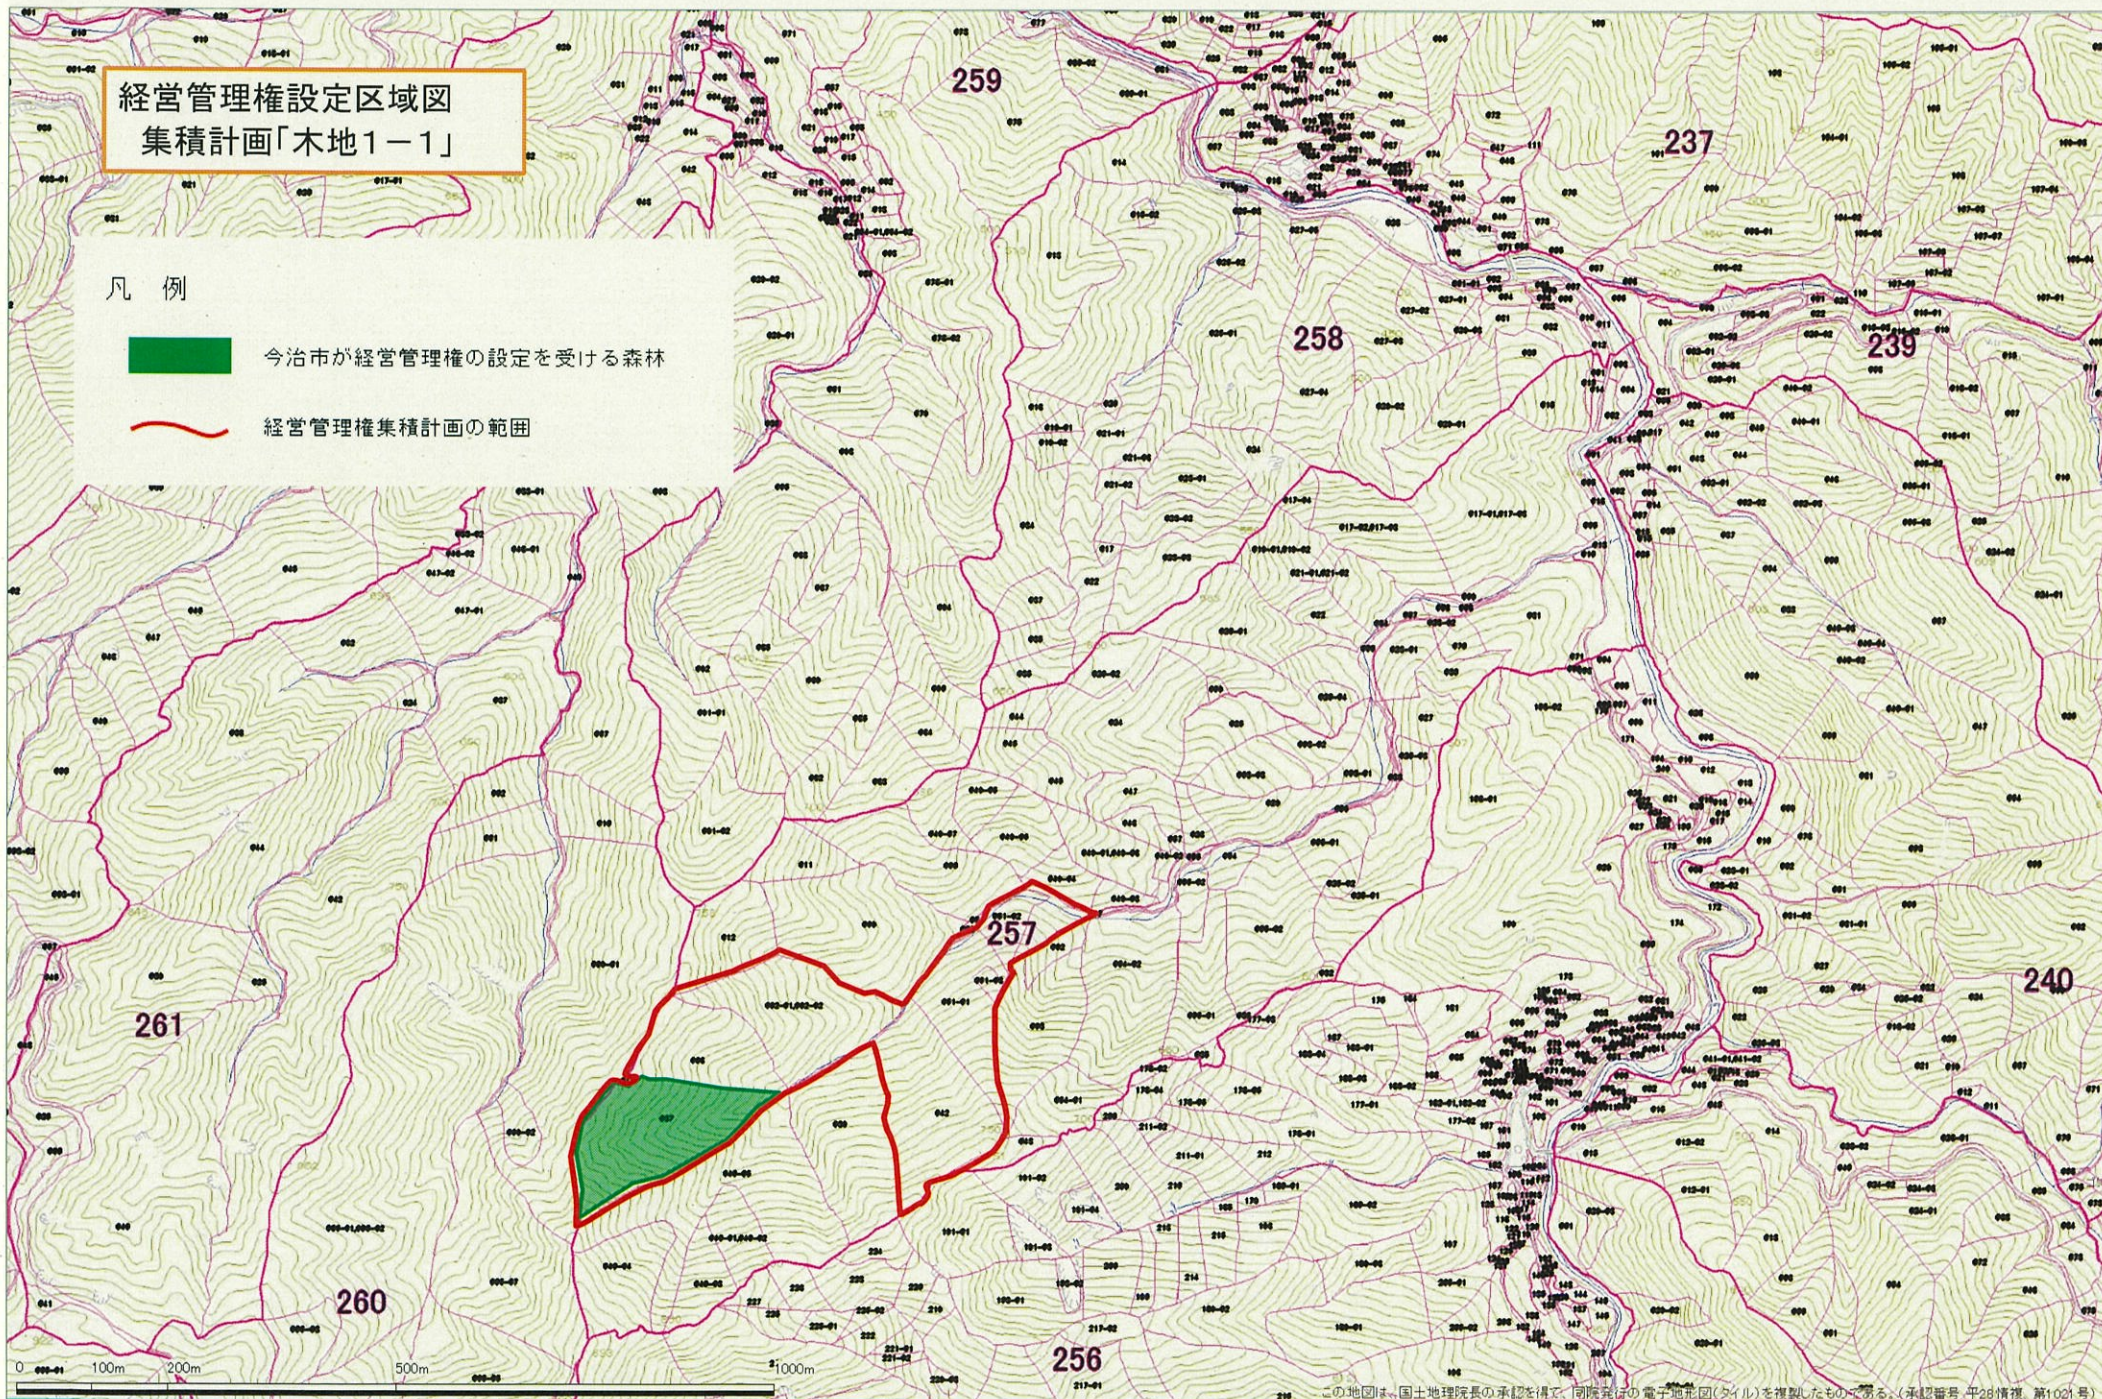

経営管理権設定区域図
集積計画「木地1-1」

凡例

今治市が経営管理権の設定を受ける森林

経営管理権集積計画の範囲

経営管理権設定区域図
集積計画「木地1-2」

凡例

今治市が経営管理権の設定を受ける森林

経営管理権集積計画の範囲

経営管理権設定区域図
集積計画「木地1-3」

凡例

今治市が経営管理権の設定を受ける森林

経営管理権集積計画の範囲

経営管理権設定区域図
集積計画「木地1-5」

凡例

今治市が経営管理権の設定を受ける森林

経営管理権集積計画の範囲

経営管理権設定区域図
集積計画「木地1-6」

凡例

- 今治市が経営管理権の設定を受ける森林
- 経営管理権集積計画の範囲