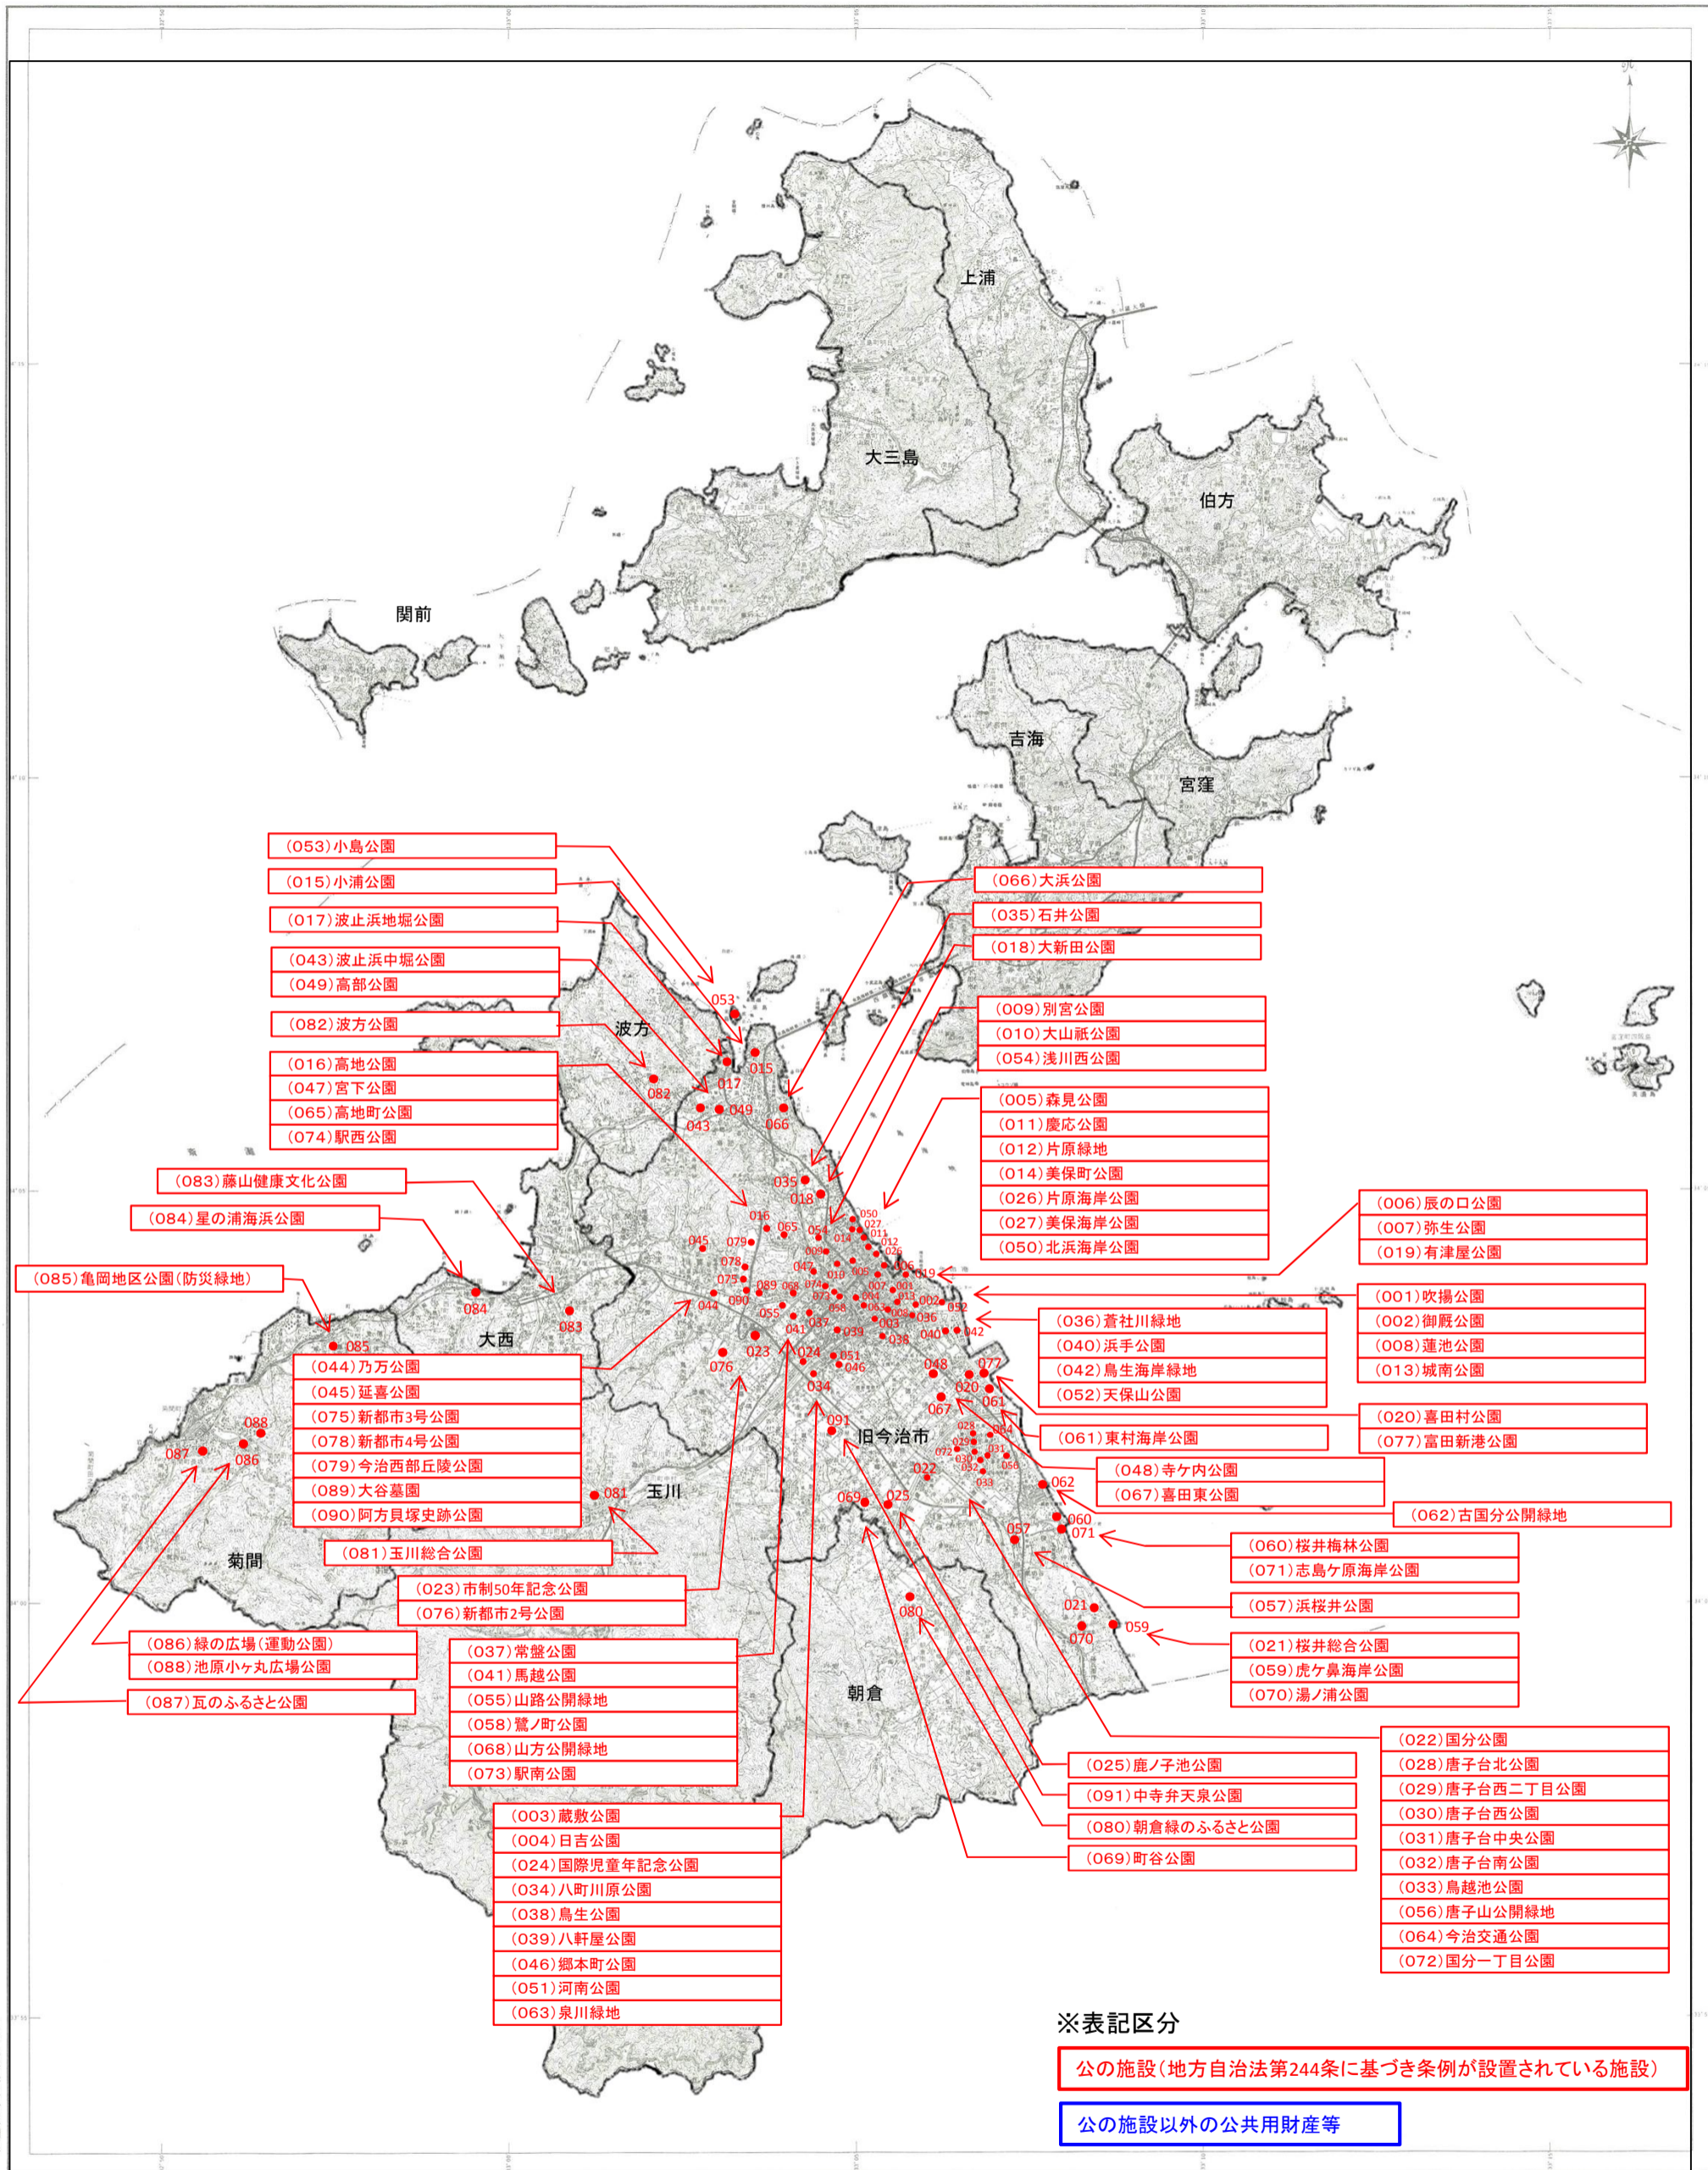

平成23年度 公の施設等現状調査 施設分布図 【9. 都市公園】

- (053) 小島公園
- (015) 小浦公園
- (017) 波止浜地堀公園
- (043) 波止浜中堀公園
- (049) 高部公園
- (082) 波方公園
- (016) 高地公園
- (047) 宮下公園
- (065) 高地町公園
- (074) 駅西公園

- (066) 大浜公園
- (035) 石井公園
- (018) 大新田公園
- (009) 別宮公園
- (010) 大山祇公園
- (054) 浅川西公園
- (005) 森見公園
- (011) 慶応公園
- (012) 片原緑地
- (014) 美保町公園
- (026) 片原海岸公園
- (027) 美保海岸公園
- (050) 北浜海岸公園

- (006) 辰の口公園
- (007) 弥生公園
- (019) 有津屋公園

- (036) 蒼杜川緑地
- (040) 浜手公園
- (042) 鳥生海岸緑地
- (052) 天保山公園

- (001) 吹揚公園
- (002) 御殿公園
- (008) 蓮池公園
- (013) 城南公園

- (044) 乃万公園
- (045) 延喜公園
- (075) 新都市3号公園
- (078) 新都市4号公園
- (079) 今治西部丘陵公園
- (089) 大谷墓園
- (090) 阿方貝塚史跡公園

- (061) 東村海岸公園
- (048) 寺ヶ内公園
- (067) 喜田東公園

- (020) 喜田村公園
- (077) 富田新港公園

- (081) 玉川総合公園
- (023) 市制50年記念公園
- (076) 新都市2号公園

- (062) 古国分公開緑地
- (060) 桜井梅林公園
- (071) 志島ヶ原海岸公園

- (021) 桜井総合公園
- (059) 虎ヶ鼻海岸公園
- (070) 湯ノ浦公園

- (086) 緑の広場(運動公園)
- (088) 池原小ヶ丸広場公園
- (087) 瓦のふるさと公園

- (037) 常盤公園
- (041) 馬越公園
- (055) 山路公開緑地
- (058) 鷺ノ町公園
- (068) 山方公開緑地
- (073) 駅南公園

- (025) 鹿ノ子池公園
- (091) 中寺弁天泉公園
- (080) 朝倉緑のふるさと公園
- (069) 町谷公園

- (022) 国分公園
- (028) 唐子台北公園
- (029) 唐子台西二丁目公園
- (030) 唐子台西公園
- (031) 唐子台中央公園
- (032) 唐子台南公園
- (033) 鳥越池公園
- (056) 唐子山公開緑地
- (064) 今治交通公園
- (072) 国分一丁目公園