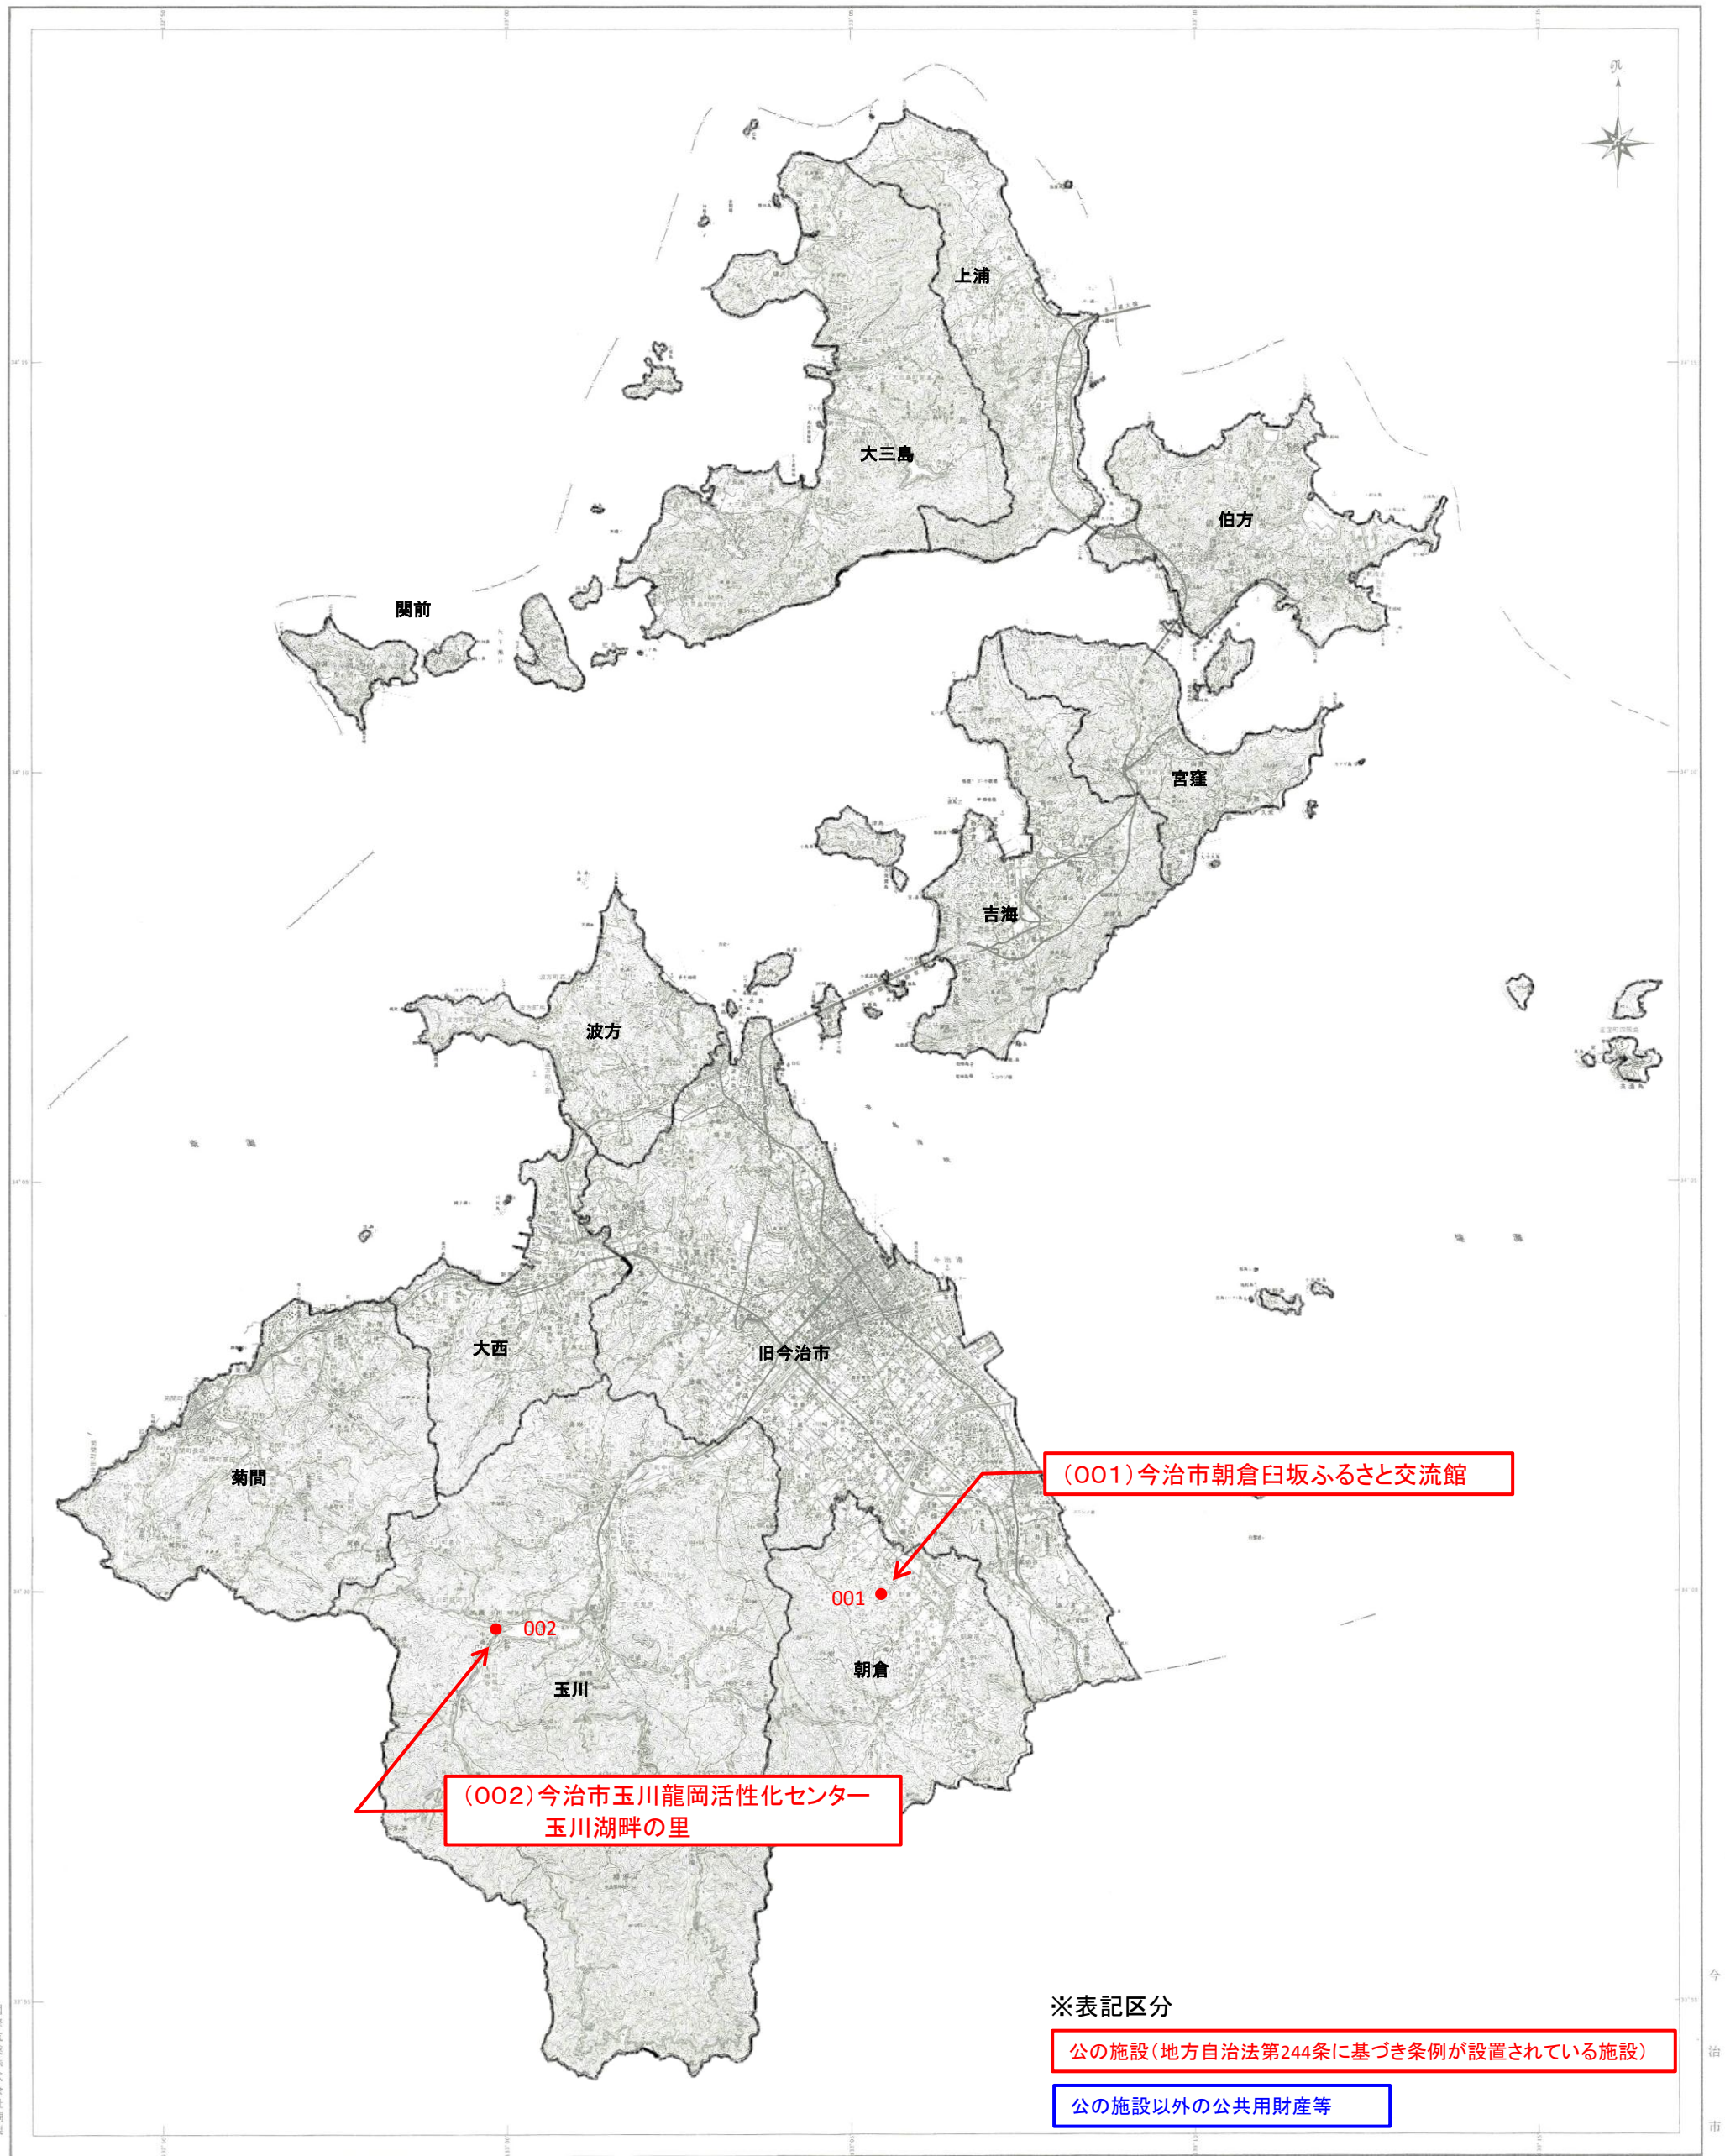

公の施設等現状調査 施設分布図 【39. 直売施設】

(001) 今治市朝倉臼坂ふるさと交流館

(002) 今治市玉川龍岡活性化センター  
玉川湖畔の里

※表記区分

公の施設(地方自治法第244条に基づき条例が設置されている施設)

公の施設以外の公共用財産等