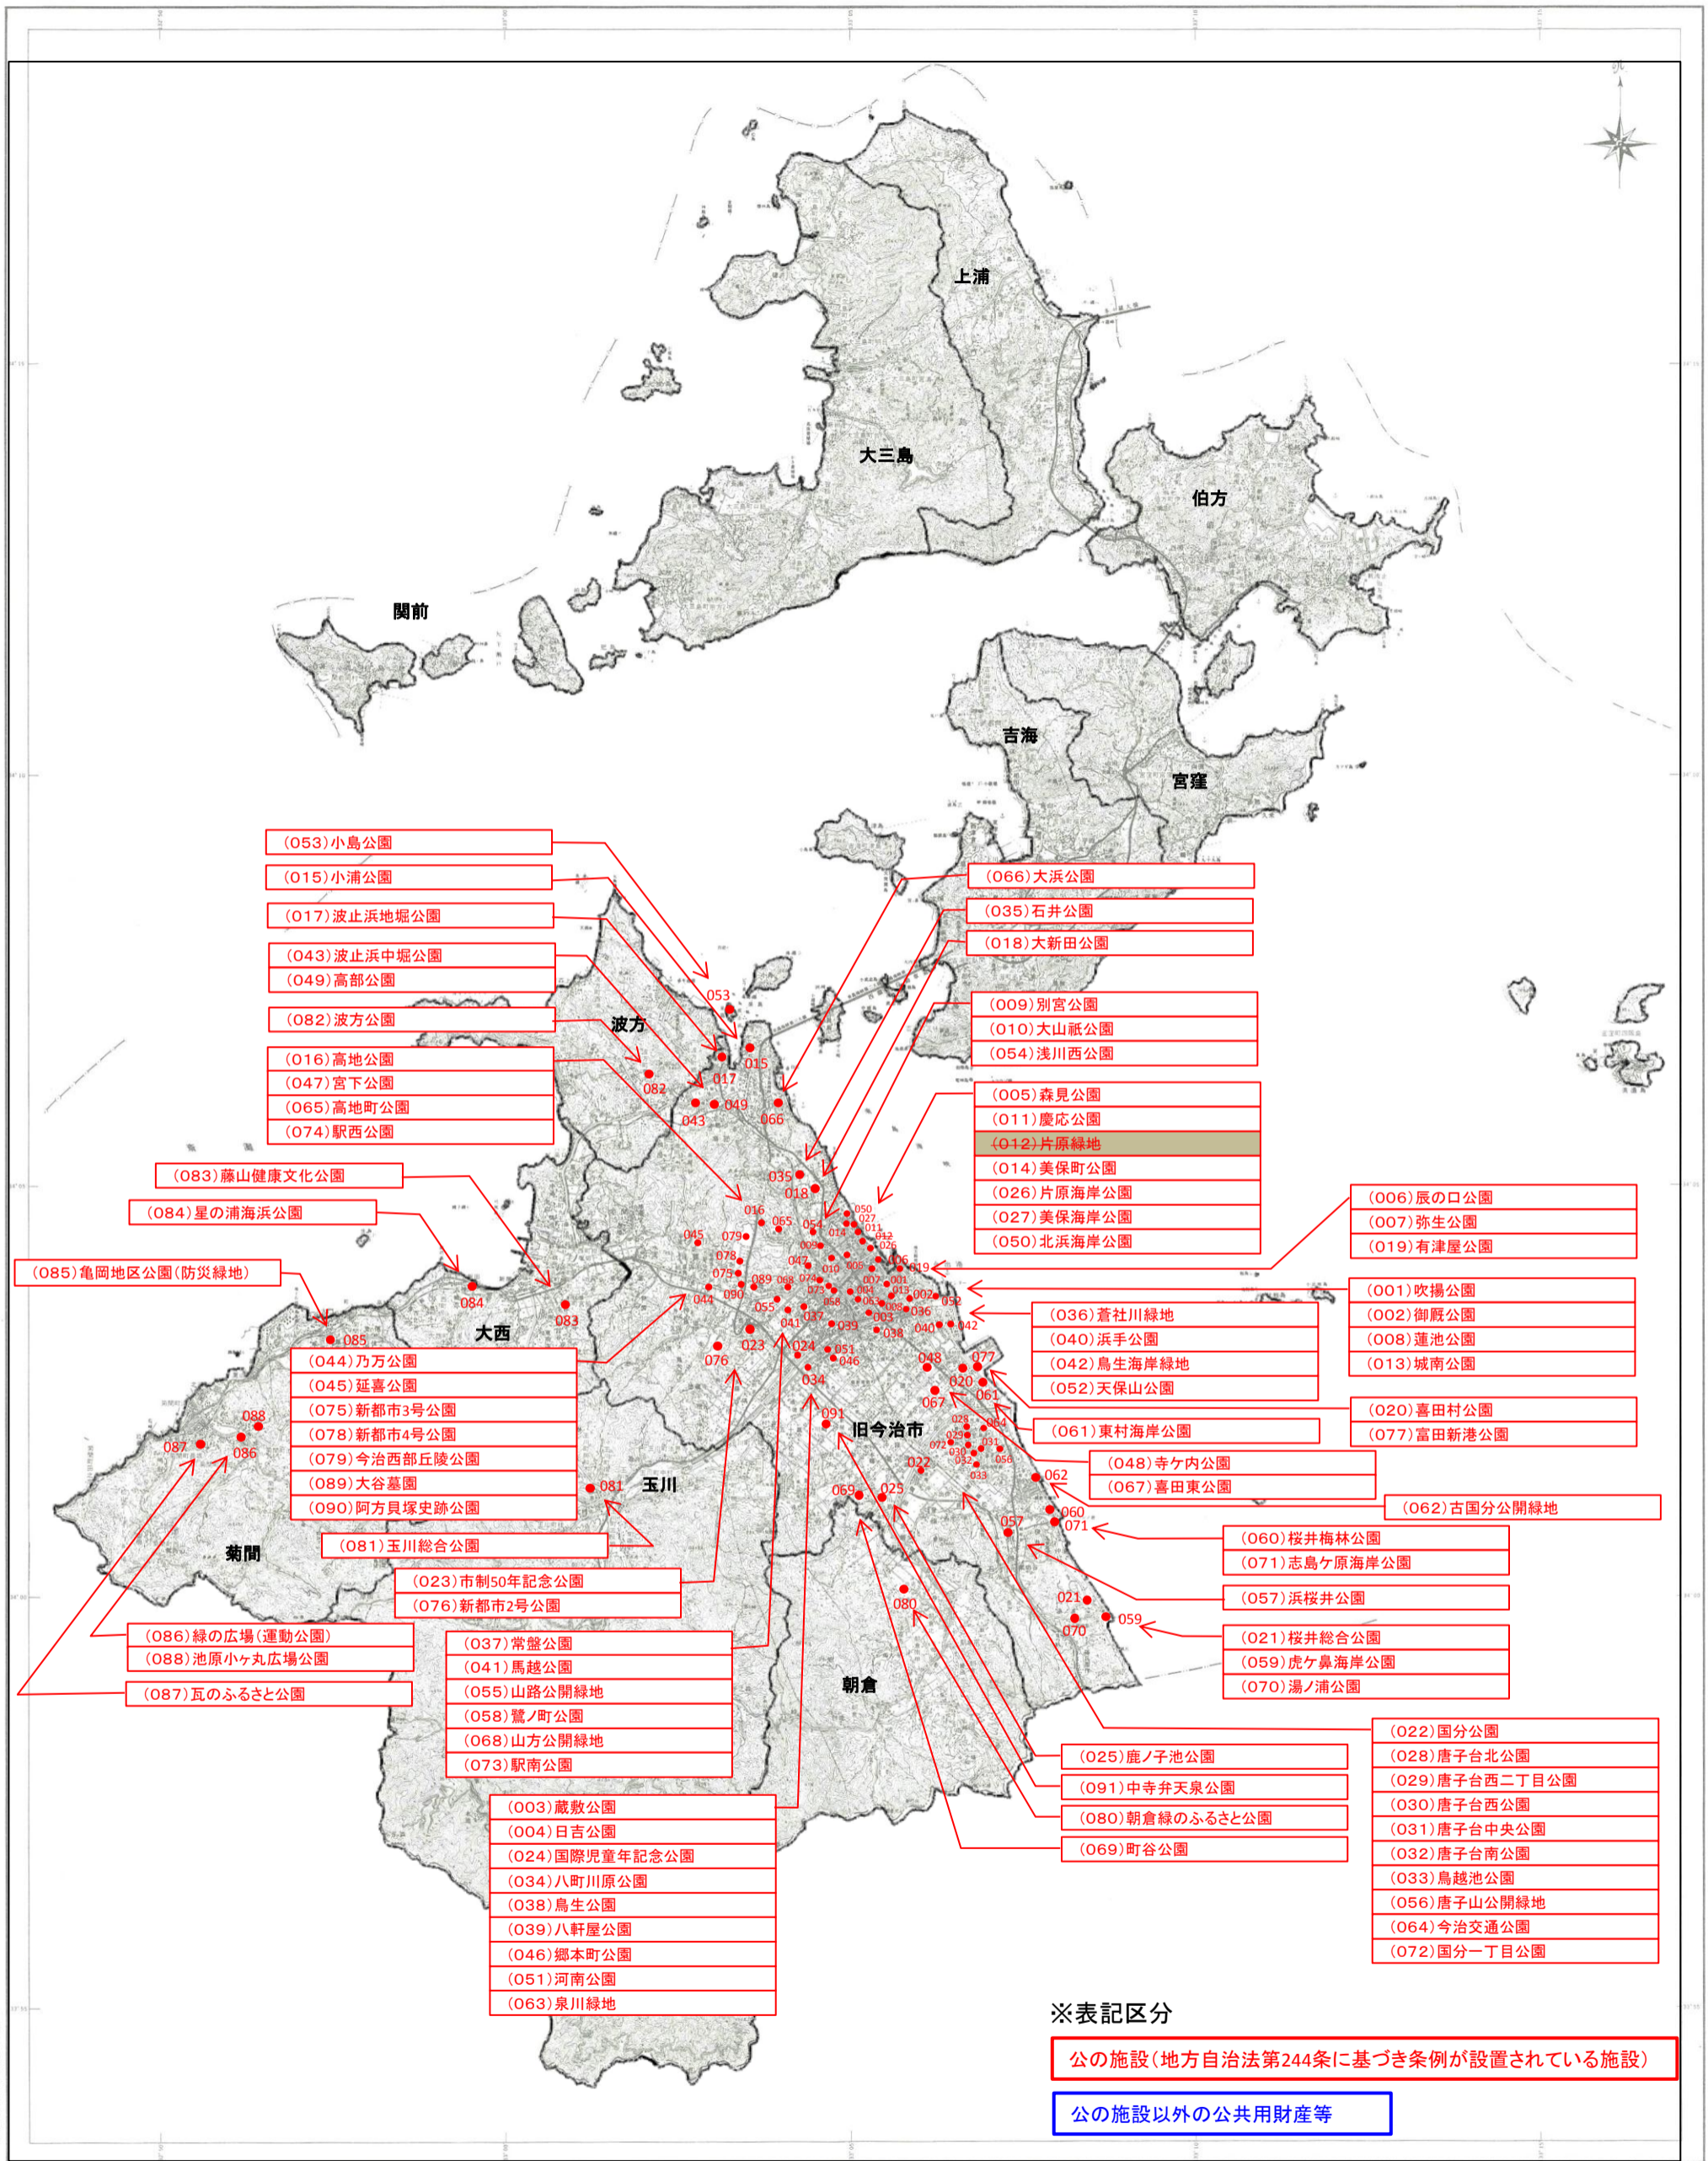

公の施設等現状調査 施設分布図 【9. 都市公園】

- (053) 小島公園
- (015) 小浦公園
- (017) 波止浜地堀公園
- (043) 波止浜中堀公園
- (049) 高部公園
- (082) 波方公園
- (016) 高地公園
- (047) 宮下公園
- (065) 高地町公園
- (074) 駅西公園

- (066) 大浜公園
- (035) 石井公園
- (018) 大新田公園
- (009) 別宮公園
- (010) 大山祇公園
- (054) 浅川西公園
- (005) 森見公園
- (011) 慶応公園
- (012) 片原緑地
- (014) 美保町公園
- (026) 片原海岸公園
- (027) 美保海岸公園
- (050) 北浜海岸公園

- (006) 辰の口公園
- (007) 弥生公園
- (019) 津屋公園
- (001) 吹揚公園
- (002) 御殿公園
- (008) 蓮池公園
- (013) 城南公園
- (020) 喜田村公園
- (077) 富田新港公園

- (036) 蒼社川緑地
- (040) 浜手公園
- (042) 鳥生海岸緑地
- (052) 天保山公園
- (061) 東村海岸公園
- (048) 寺ヶ内公園
- (067) 喜田東公園

- (062) 古国分公開緑地
- (060) 桜井梅林公園
- (071) 志島ヶ原海岸公園
- (057) 浜桜井公園
- (021) 桜井総合公園
- (059) 虎ヶ鼻海岸公園
- (070) 湯ノ浦公園

- (083) 藤山健康文化公園
- (084) 星の浦海浜公園
- (085) 亀岡地区公園(防災緑地)
- (044) 乃万公園
- (045) 延喜公園
- (075) 新都市3号公園
- (078) 新都市4号公園
- (079) 今治西部丘陵公園
- (089) 大谷墓園
- (090) 阿方貝塚史跡公園
- (081) 玉川総合公園
- (023) 市制50年記念公園
- (076) 新都市2号公園