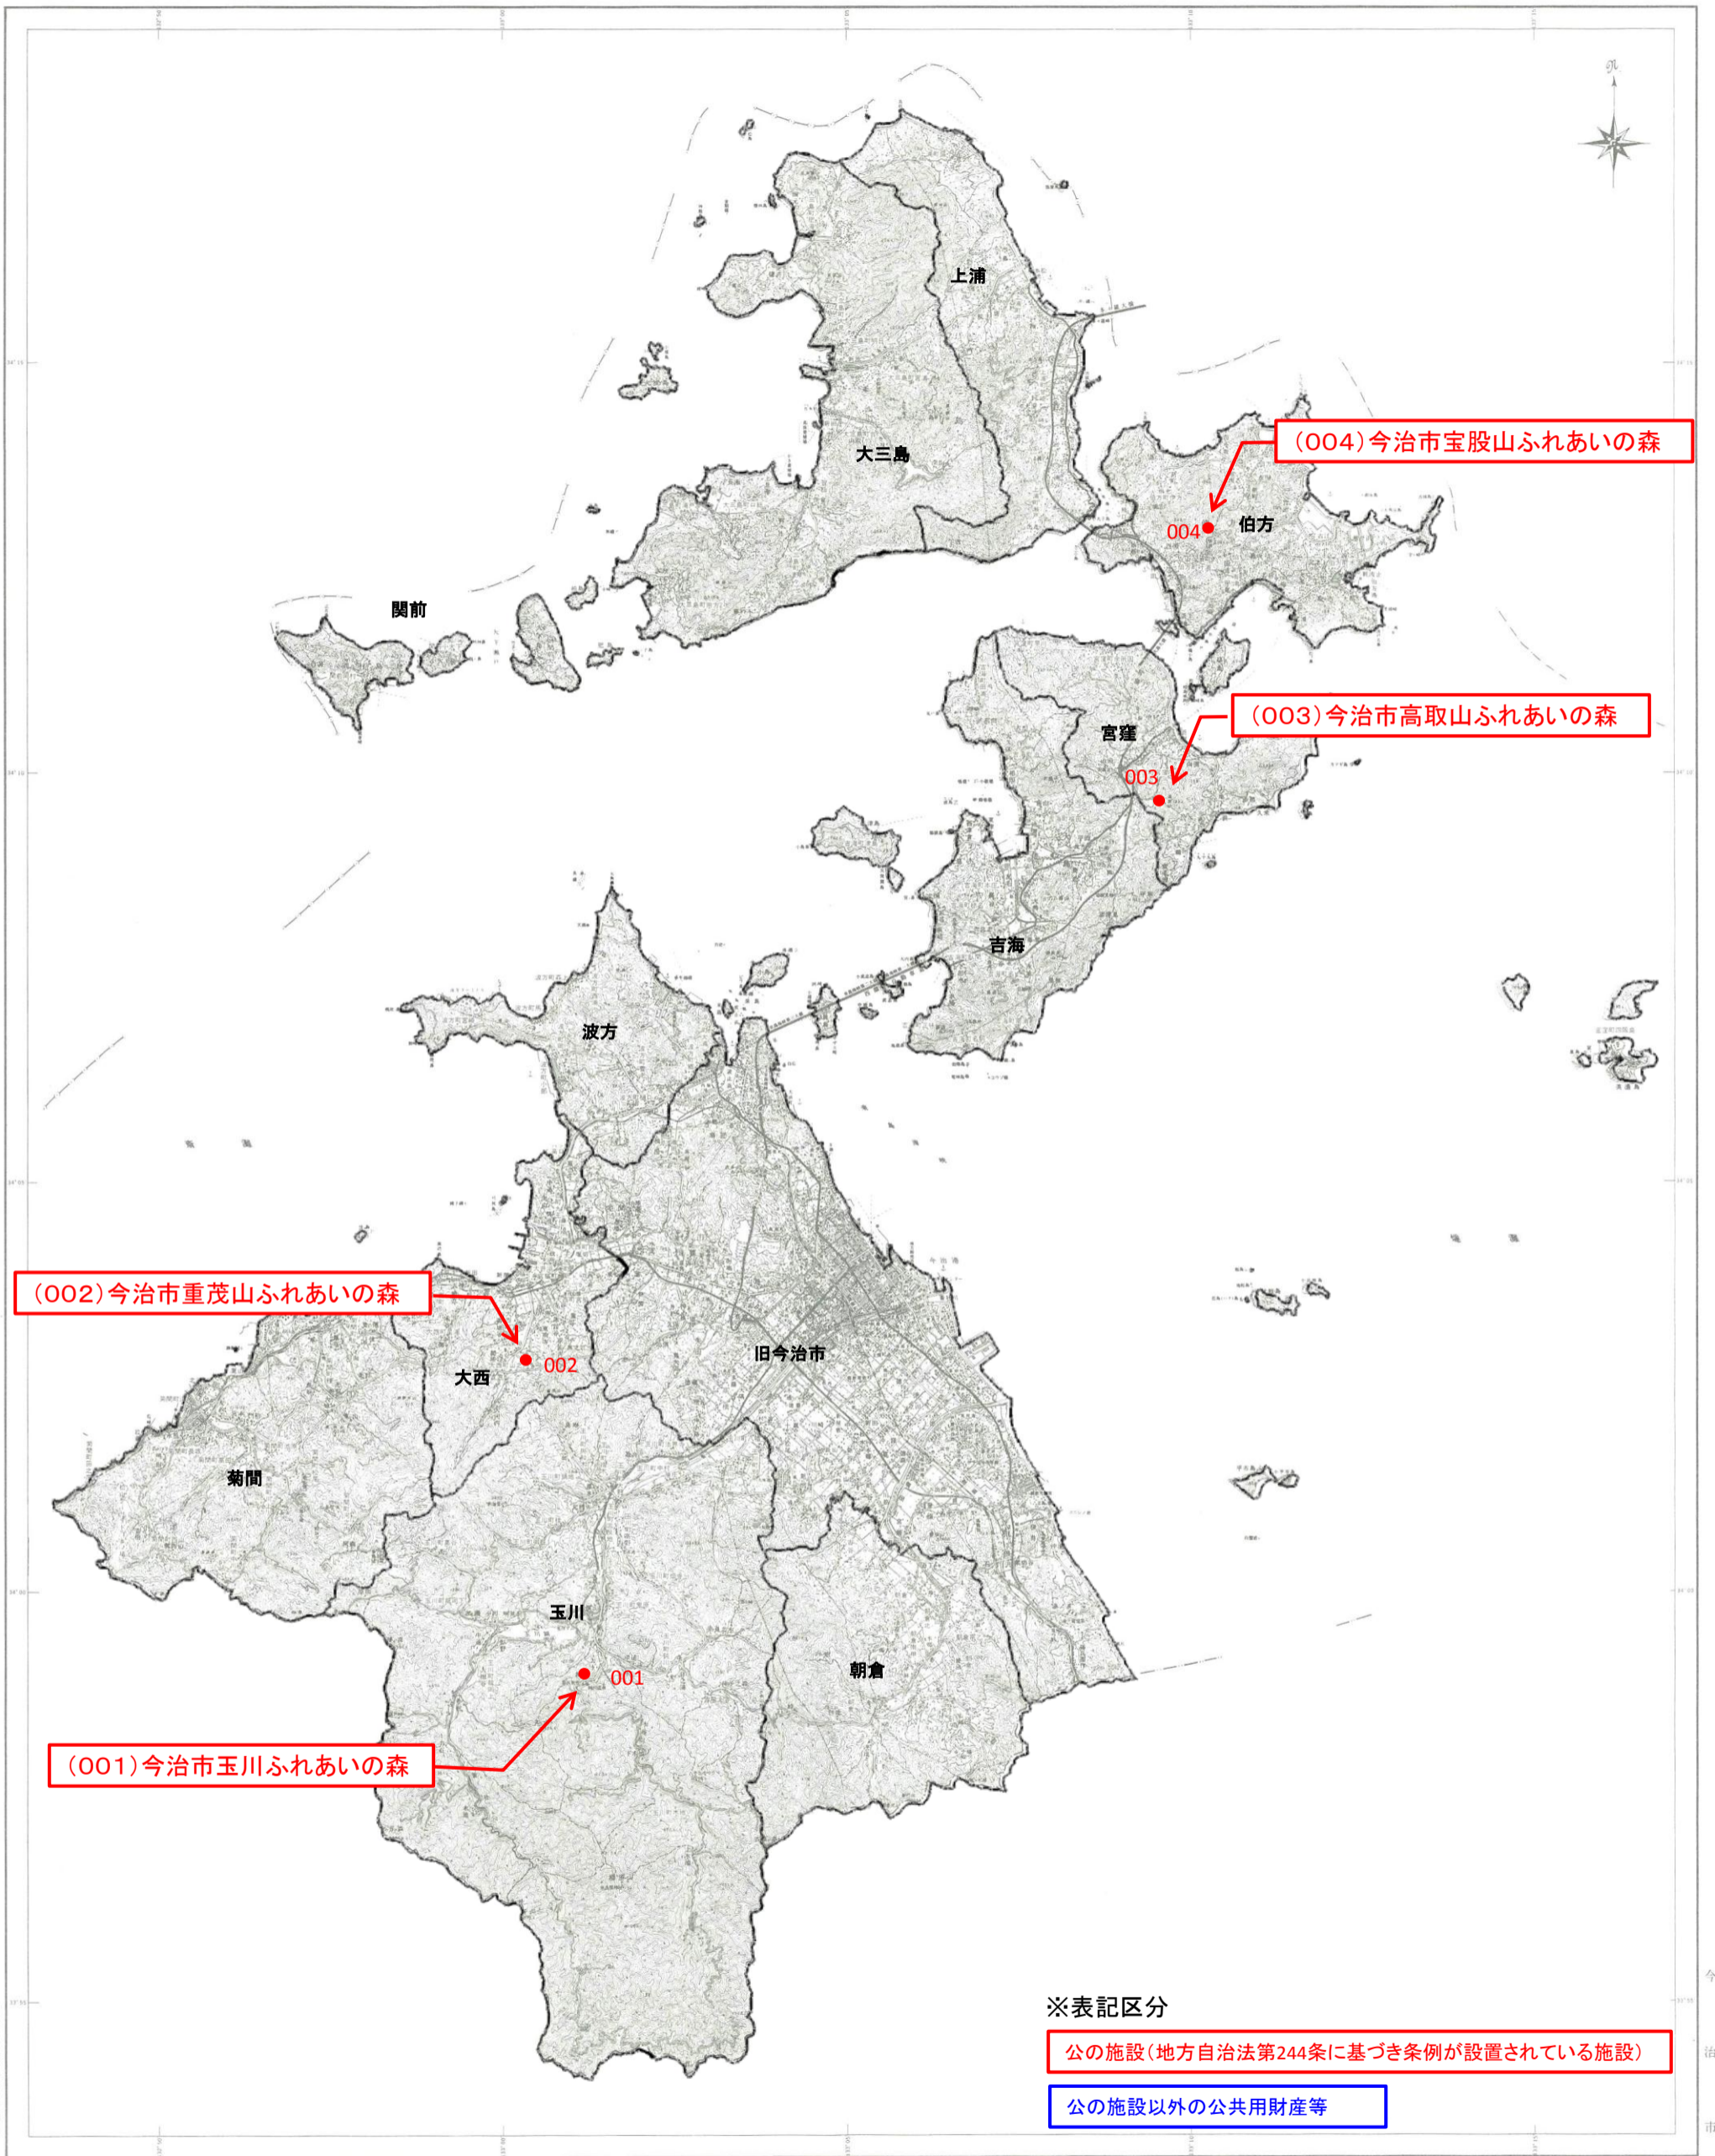

公の施設等現状調査 施設分布図 【41. 森林館】

※表記区分

公の施設(地方自治法第244条に基づき条例が設置されている施設)

公の施設以外の公共用財産等