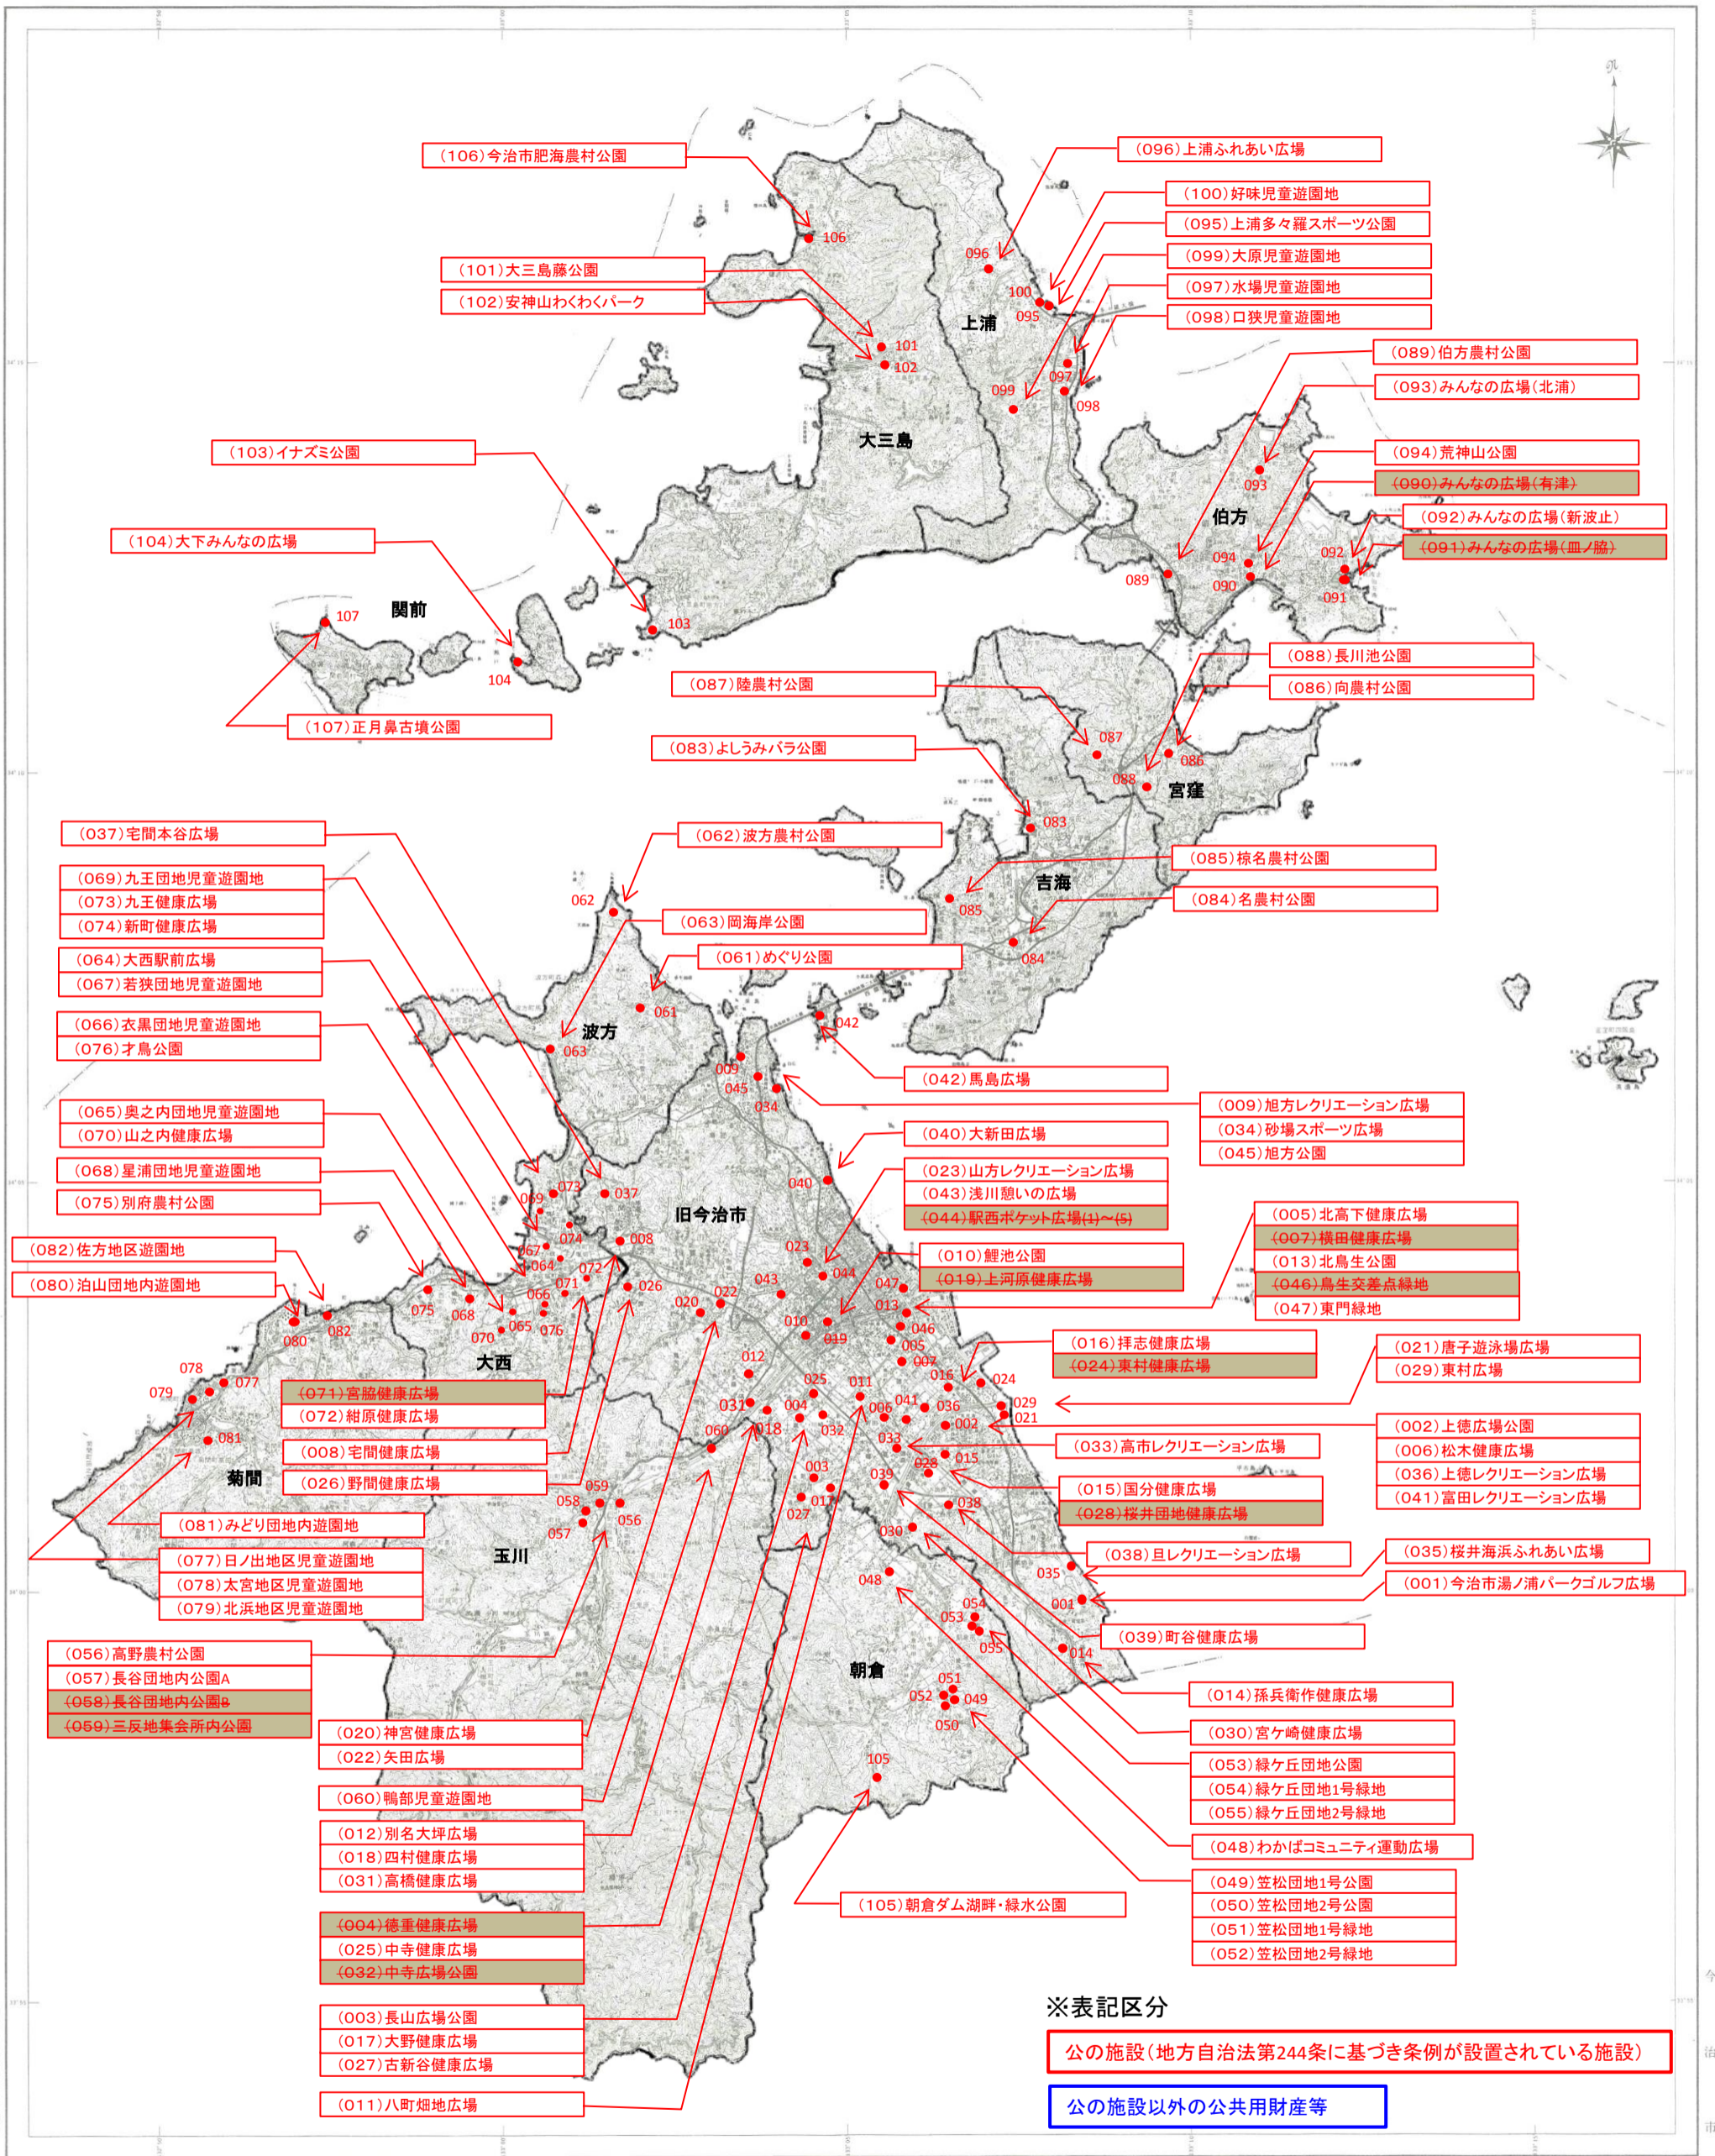

# 公の施設等現状調査 施設分布図 【11. その他公園】

※表記区分

公の施設 (地方自治法第244条に基づき条例が設置されている施設)

公の施設以外の公共用財産等