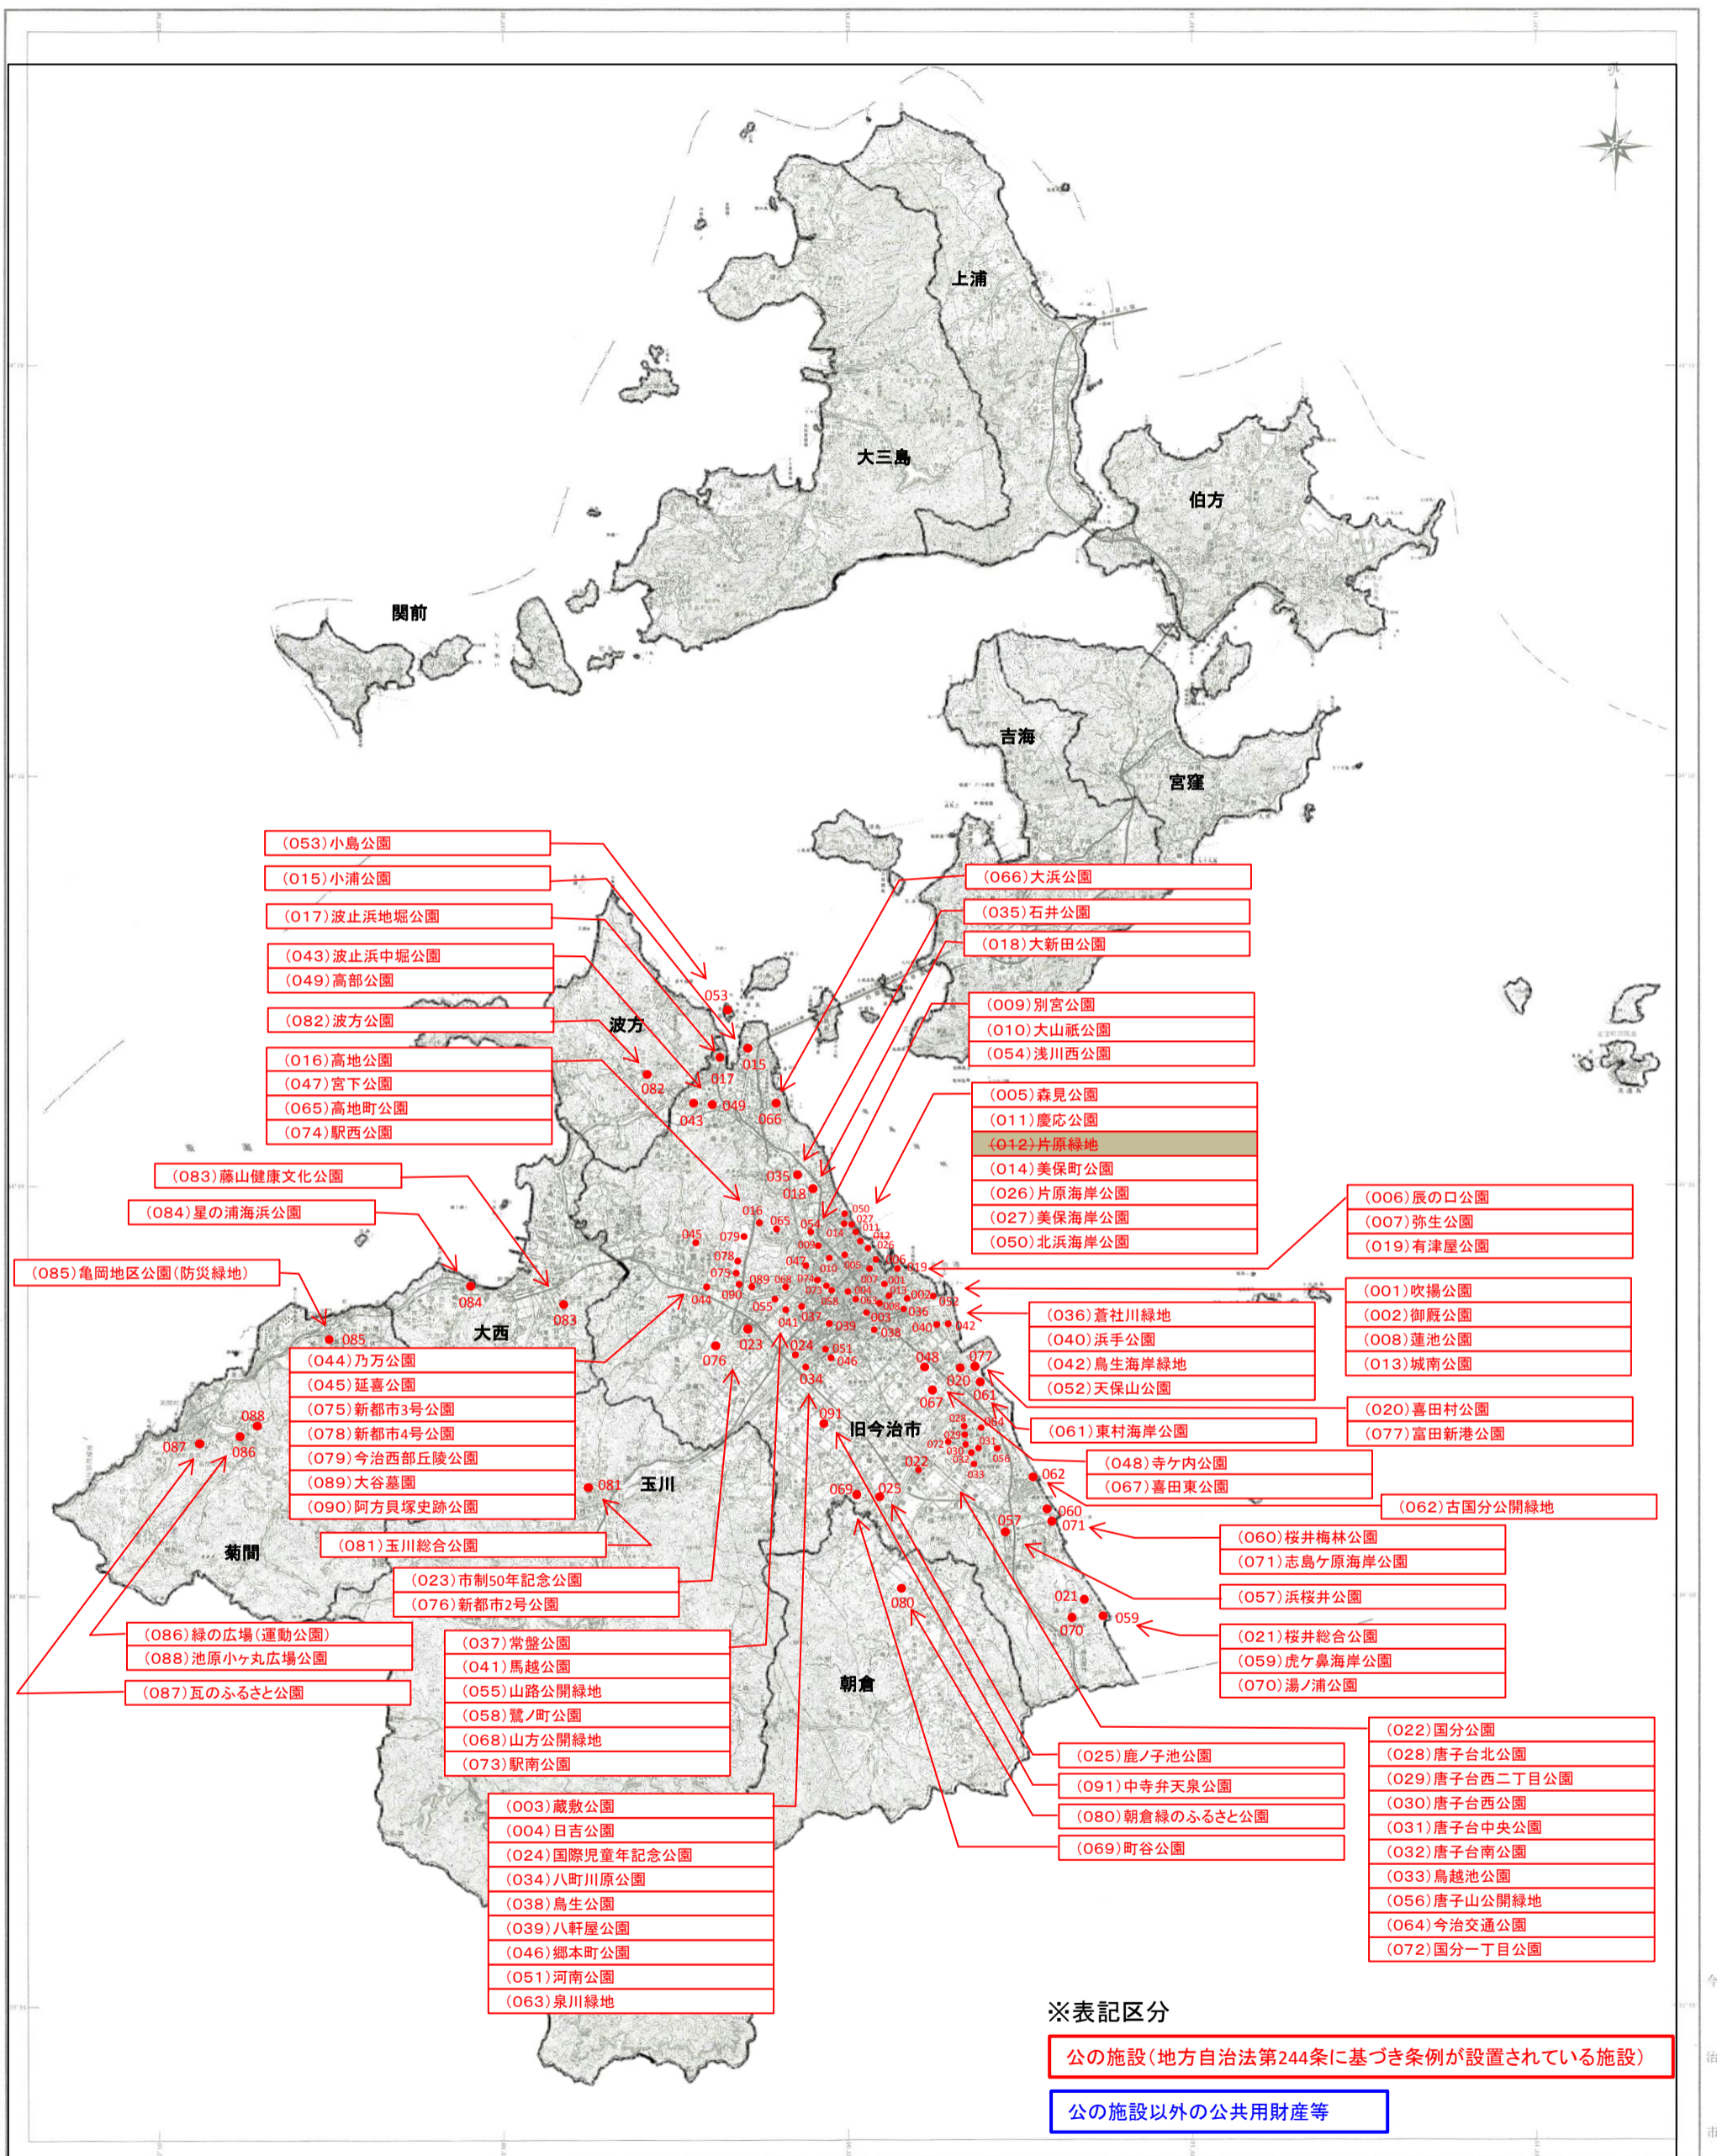

公の施設等現状調査 施設分布図 【9. 都市公園】

- (053) 小島公園
- (015) 小浦公園
- (017) 波止浜地堀公園
- (043) 波止浜中堀公園
- (049) 高部公園
- (082) 波方公園
- (016) 高地公園
- (047) 宮下公園
- (065) 高地町公園
- (074) 駅西公園

- (066) 大浜公園
- (035) 石井公園
- (018) 大新田公園
- (009) 別宮公園
- (010) 大山祇公園
- (054) 浅川西公園
- (005) 森見公園
- (011) 慶応公園
- (012) 片原緑地
- (014) 美保町公園
- (026) 片原海岸公園
- (027) 美保海岸公園
- (050) 北浜海岸公園

- (006) 辰の口公園
- (007) 弥生公園
- (019) 有津屋公園

- (085) 亀岡地区公園(防災緑地)

- (044) 乃万公園
- (045) 延喜公園
- (075) 新都市3号公園
- (078) 新都市4号公園
- (079) 今治西部丘陵公園
- (089) 大谷墓園
- (090) 阿方貝塚史跡公園

- (036) 蒼社川緑地
- (040) 浜手公園
- (042) 鳥生海岸緑地
- (052) 天保山公園

- (001) 吹揚公園
- (002) 御殿公園
- (008) 蓮池公園
- (013) 城南公園

- (086) 緑の広場(運動公園)
- (088) 池原小ヶ丸広場公園
- (087) 瓦のふるさと公園

- (023) 市制50年記念公園
- (076) 新都市2号公園

- (061) 東村海岸公園
- (048) 寺ヶ内公園
- (067) 喜田東公園

- (020) 喜田村公園
- (077) 富田新港公園

- (062) 桜井梅林公園
- (071) 志島ヶ原海岸公園
- (057) 浜桜井公園
- (021) 桜井総合公園
- (059) 虎ヶ鼻海岸公園
- (070) 湯ノ浦公園

- (022) 園分公園
- (028) 唐子台北公園
- (029) 唐子台西二丁目公園
- (030) 唐子台西公園
- (031) 唐子台中央公園
- (032) 唐子台南公園
- (033) 鳥越池公園
- (056) 唐子山公開緑地
- (064) 今治交通公園
- (072) 園分一丁目公園