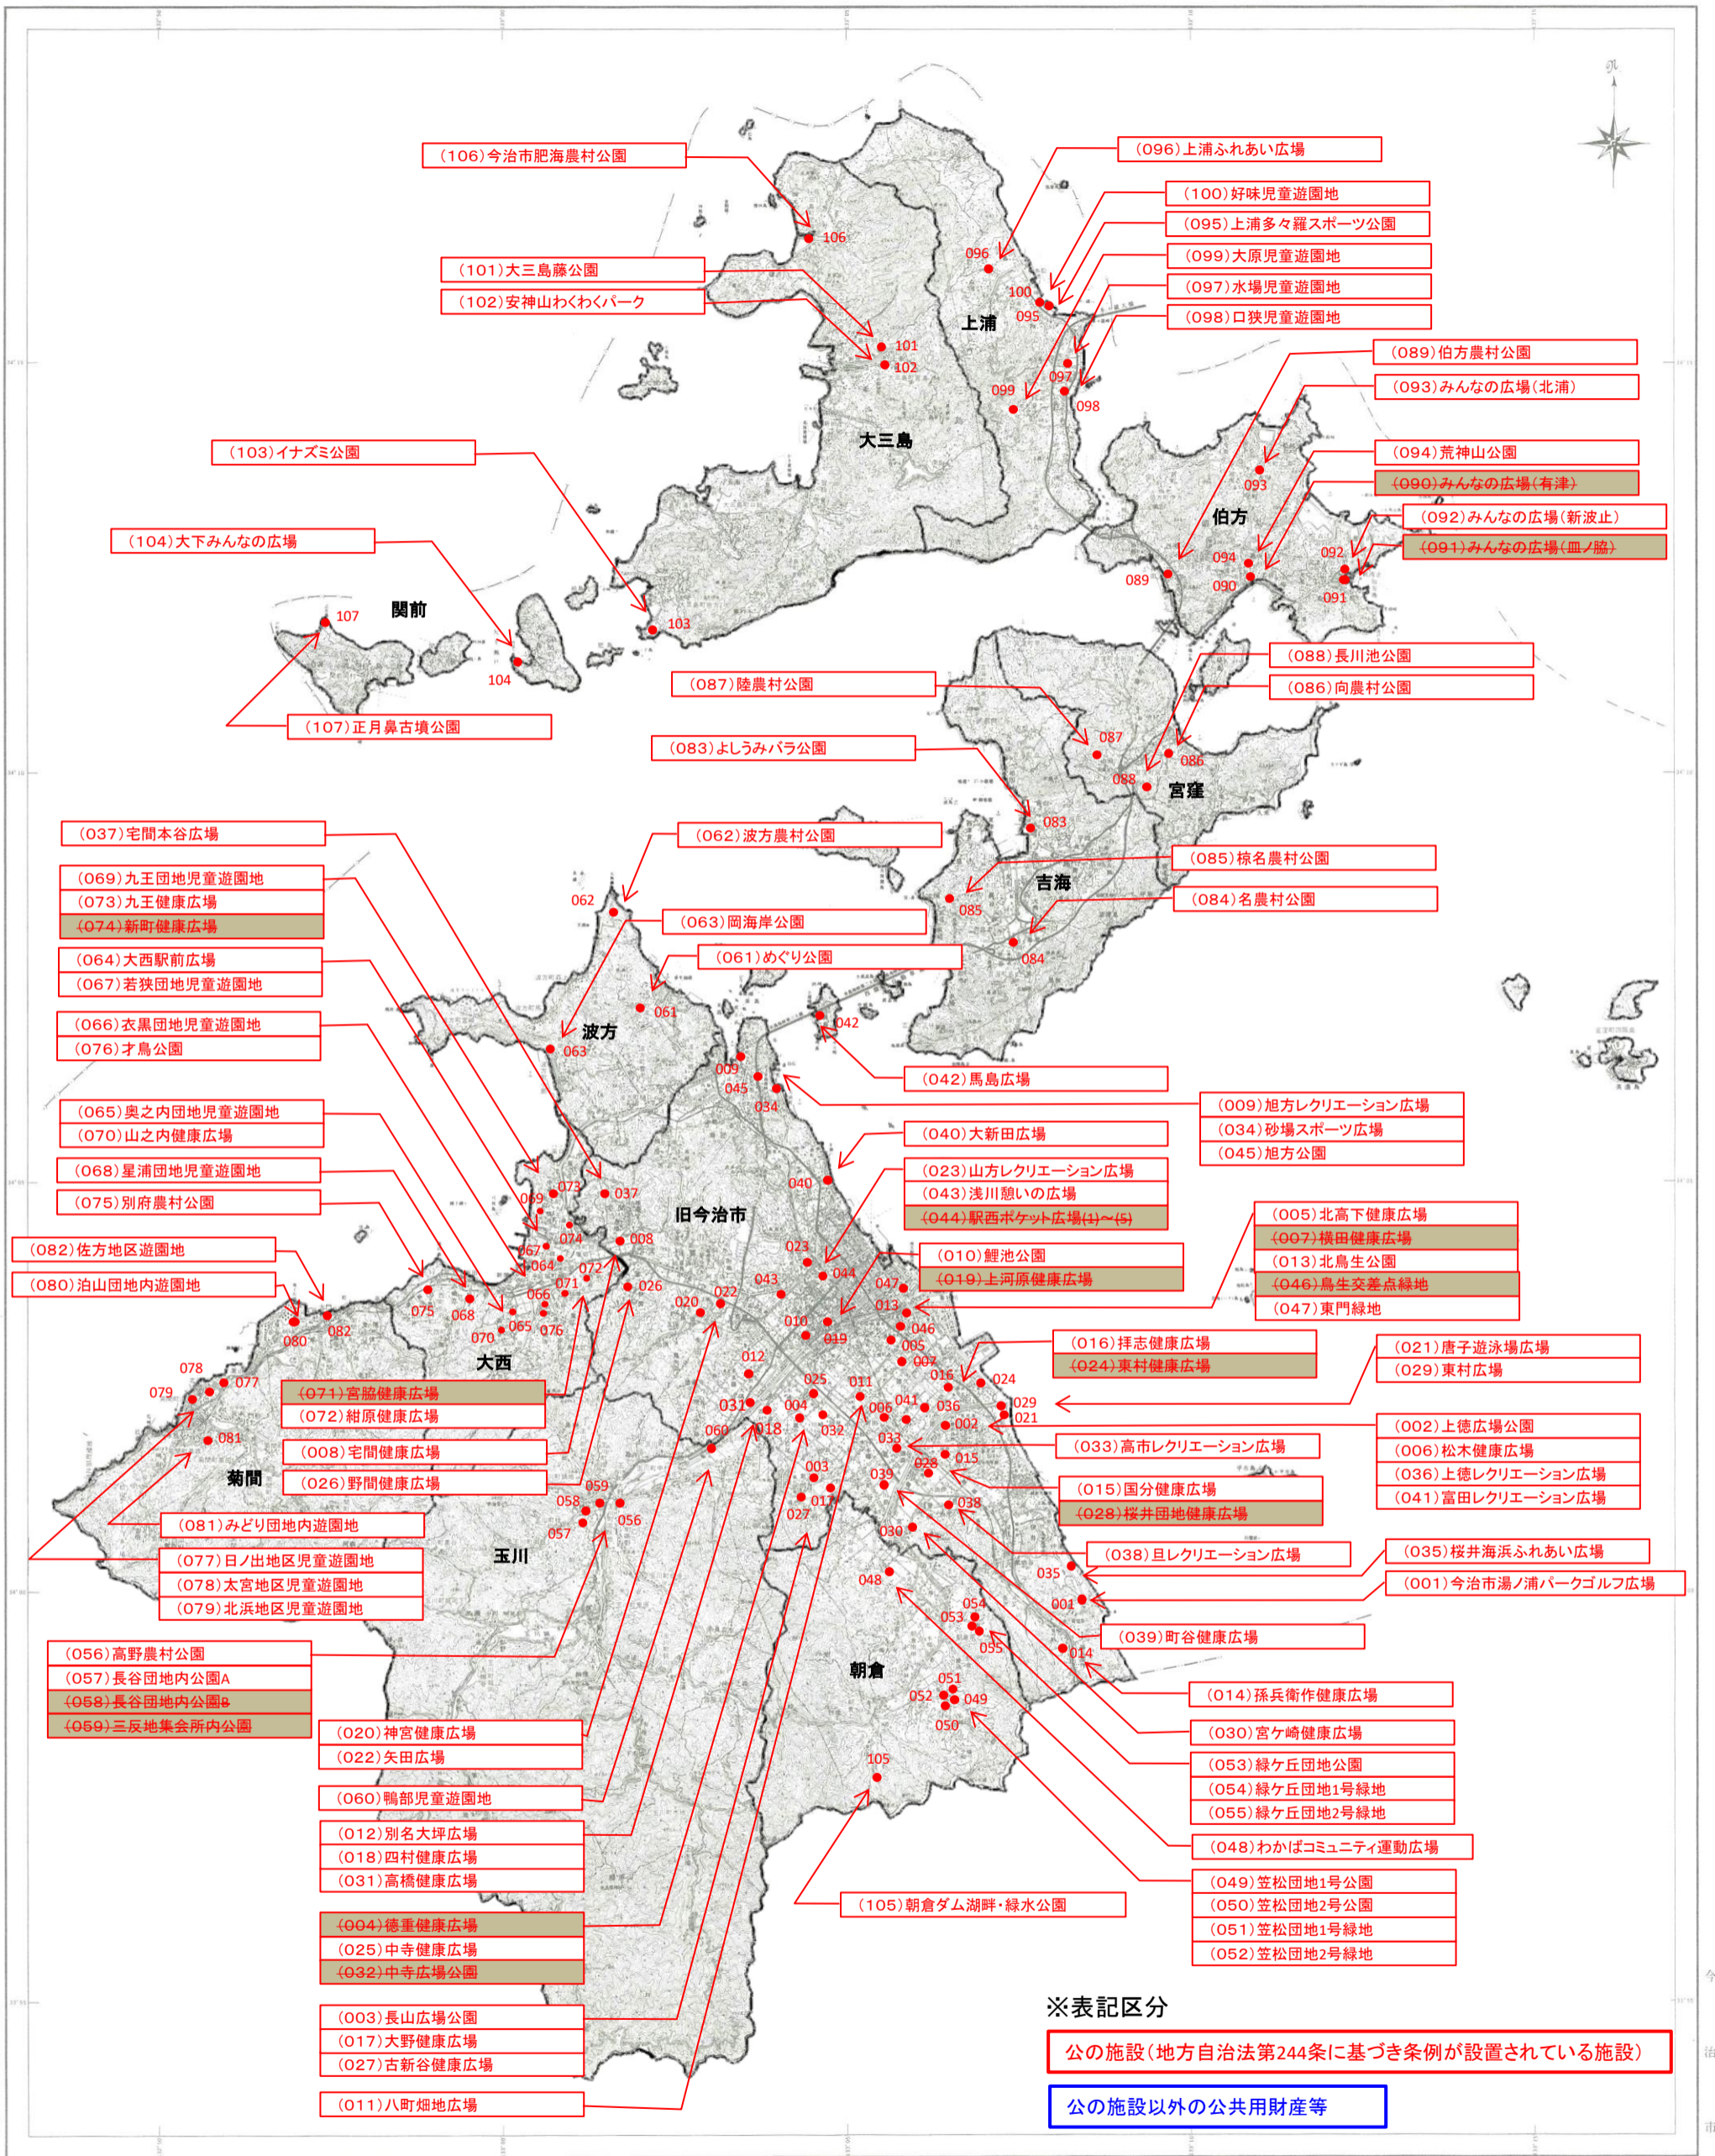

公の施設等現状調査 施設分布図 【11. その他公園】

※表記区分

公の施設 (地方自治法第244条に基づき条例が設置されている施設)

公の施設以外の公共用財産等