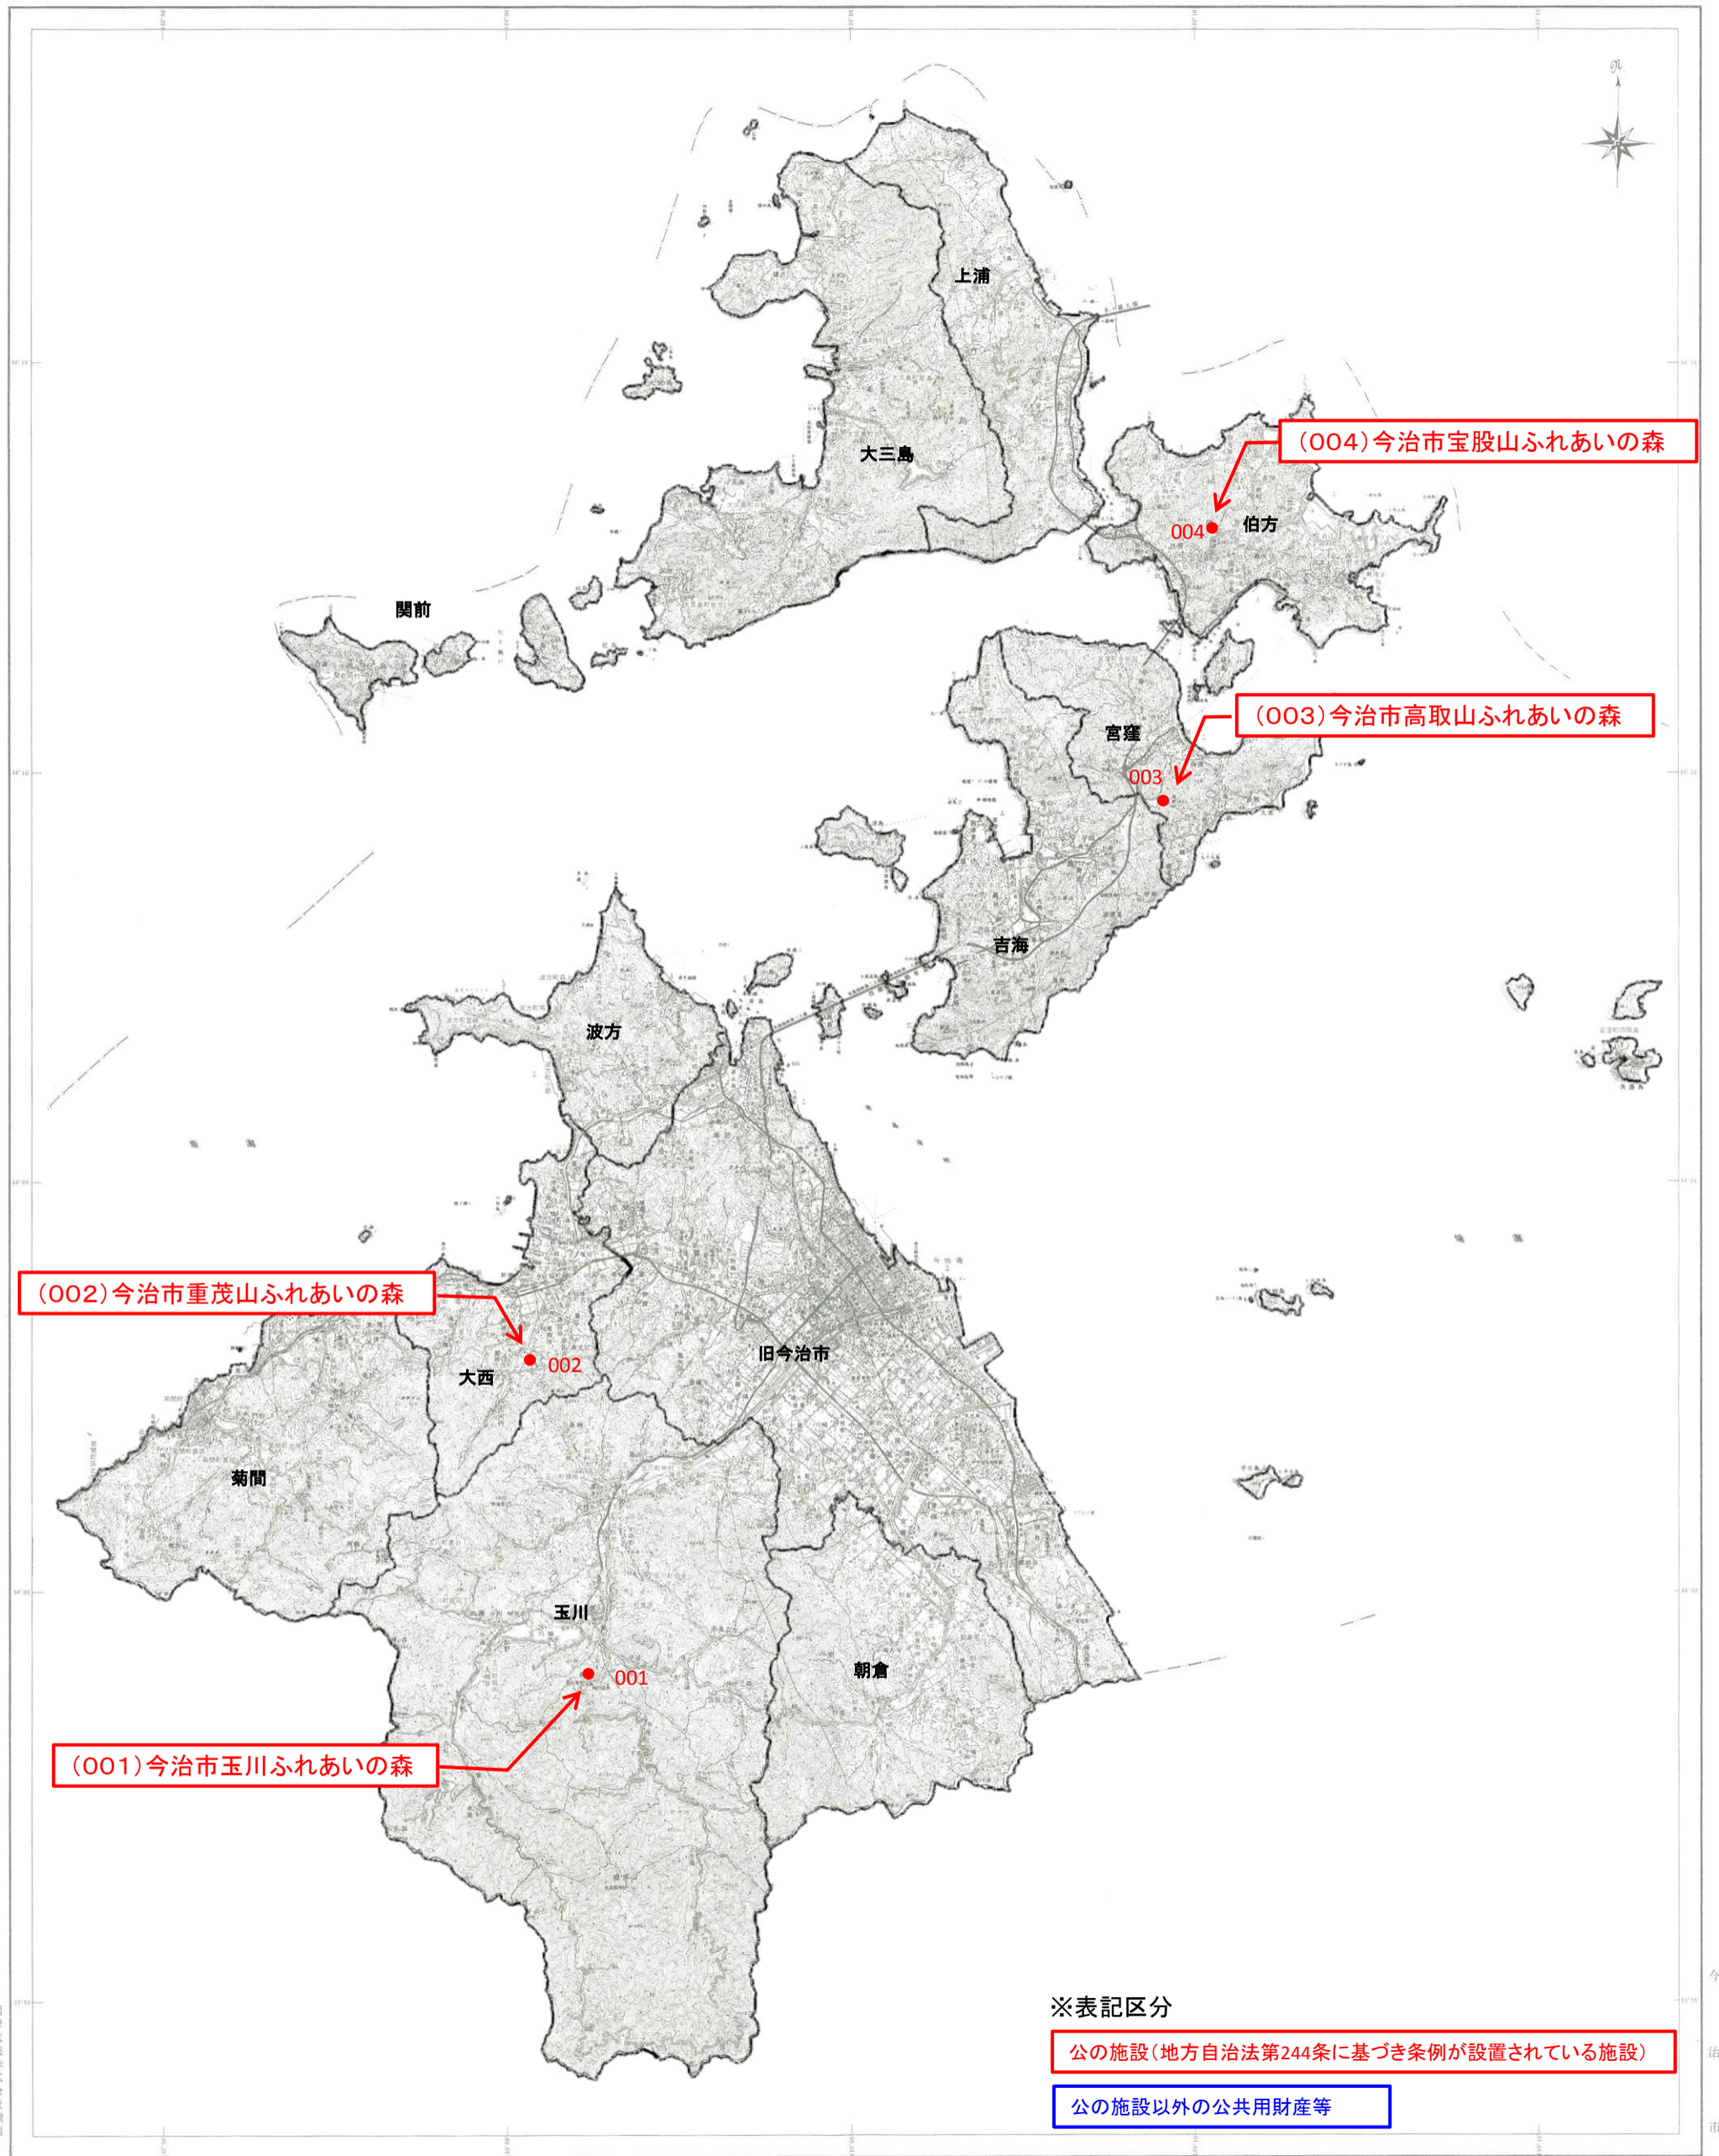

公の施設等現状調査 施設分布図 【41. 森林館】

(002) 今治市重茂山ふれあいの森

(004) 今治市宝股山ふれあいの森

(003) 今治市高取山ふれあいの森

(001) 今治市玉川ふれあいの森

※表記区分

公の施設(地方自治法第244条に基づき条例が設置されている施設)

公の施設以外の公共用財産等