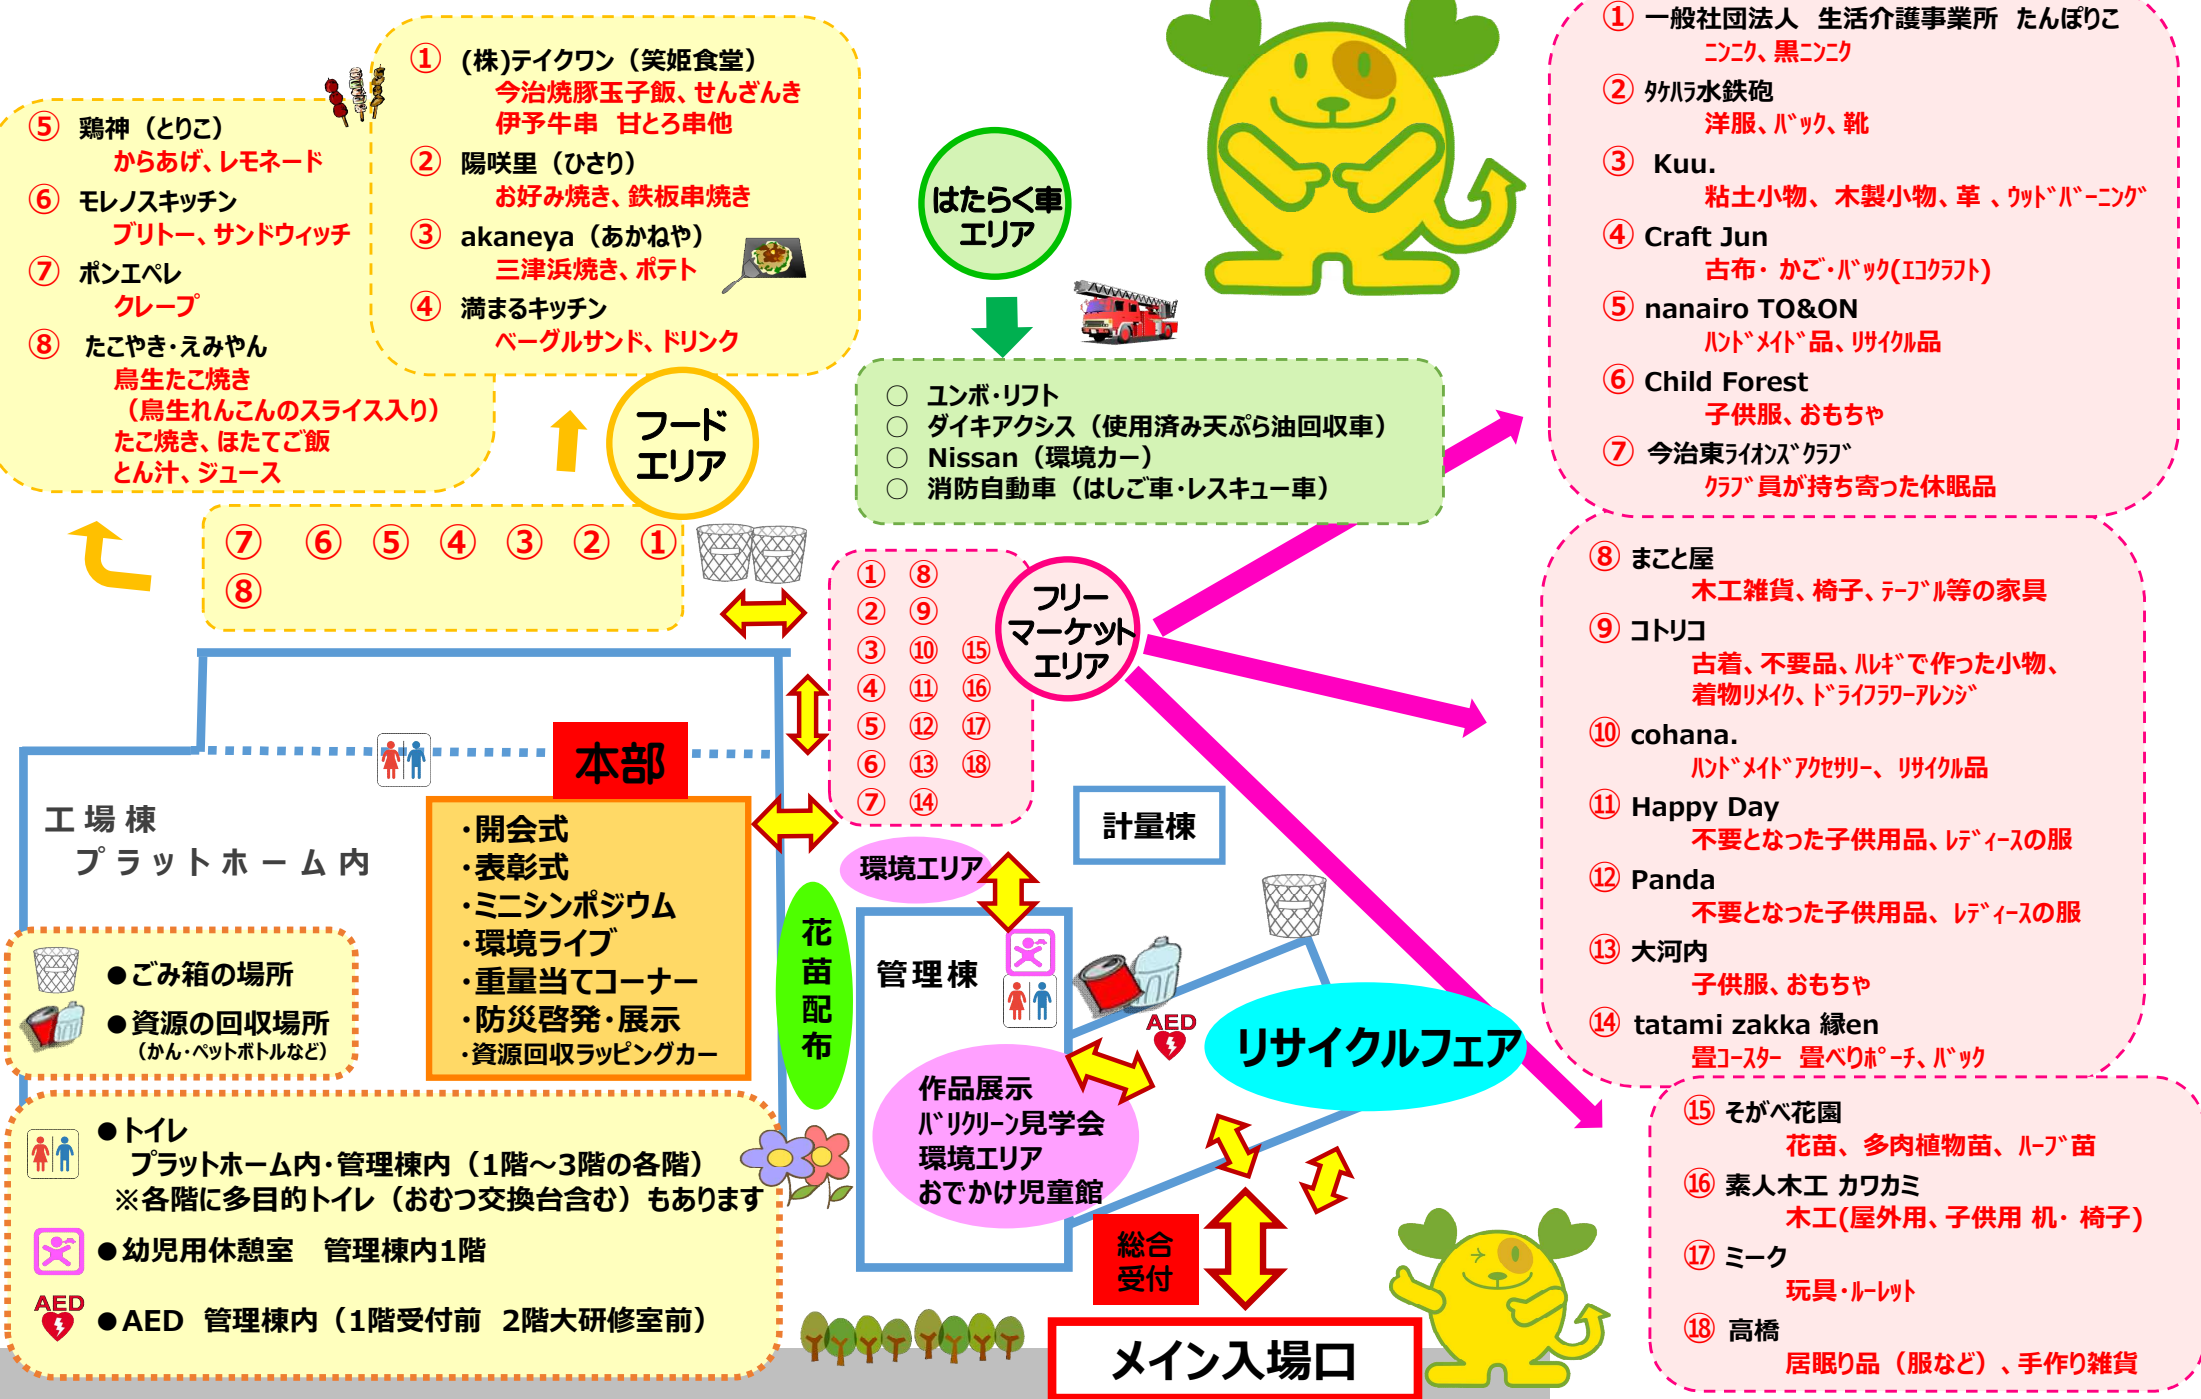

# いまばり環境フェスティバル2023会場マップ

- ① (株)テイクワン (笑姫食堂)**  
今治焼豚玉子飯、せんざんき  
伊予牛串 甘とろ串他
- ② 陽咲里 (ひさり)**  
お好み焼き、鉄板串焼き
- ③ akaneya (あかねや)**  
三津浜焼き、ポテト
- ④ 満まるキッチン**  
ベーグルサンド、ドリンク

- ⑤ 鶏神 (とりこ)**  
からあげ、レモネード
- ⑥ モレノスキッチン**  
ブリトー、サンドウィッチ
- ⑦ ポンエペレ**  
クレープ
- ⑧ たこ焼き・えみやん**  
鳥生たこ焼き  
(鳥生れんこんのスライス入り)  
たこ焼き、ほたてご飯  
とん汁、ジュース

- フリー  
マーケット  
エリア**
- ① ⑧
  - ② ⑨
  - ③ ⑩ ⑮
  - ④ ⑪ ⑯
  - ⑤ ⑫ ⑰
  - ⑥ ⑬ ⑱
  - ⑦ ⑭

- ⑧ まこと屋**  
木工雑貨、椅子、テーブル等の家具
- ⑨ コトリコ**  
古着、不要品、ルキで作った小物、  
着物リメイク、ドライフラワーアレンジ
- ⑩ cohana.**  
ハンドメイドアクセサリー、リサイクル品
- ⑪ Happy Day**  
不要となった子供用品、レディースの服
- ⑫ Panda**  
不要となった子供用品、レディースの服
- ⑬ 大河内**  
子供服、おもちゃ
- ⑭ tatami zakka 縁en**  
畳コースター 畳ベリポーチ、バッグ

- 本部**
- ・開会式
  - ・表彰式
  - ・ミニシンポジウム
  - ・環境ライブ
  - ・重量当てコーナー
  - ・防災啓発・展示
  - ・資源回収ラッピングカー

- 環境エリア**
- 管理棟**
- 作品展示  
バリクリン見学会  
環境エリア  
おでかけ児童館**
- 総合受付**

**メイン入場口**