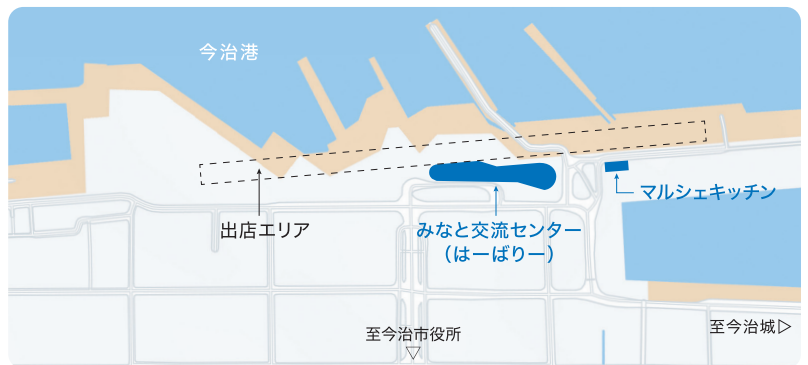

事前予約制

**8/15.** 山丹

**山丹と浴衣の宴**

～今治城下町盆踊大会～

浴衣でお越しください。  
無料写真撮影いたします。

**8/29.**

しまなみエリアの酒蔵元が集結!!

**SHIMANAMIの酒**

**9/12.**

今年もやります!クラフトビールまつり!!

**せとうちみなとビアフェスタ**

BEERFESTA & SHIMANAMI  
カラオケ大会  
KARAOKE TAKAI

- イベント会場となる今治港・みなと交流センターには駐車場はございません。
- 今治港周辺の有料駐車場をご利用いただきますようお願い申し上げます。
- マルシェ開催日において、近隣私有地、商業施設への無断駐車は固くお断りします。