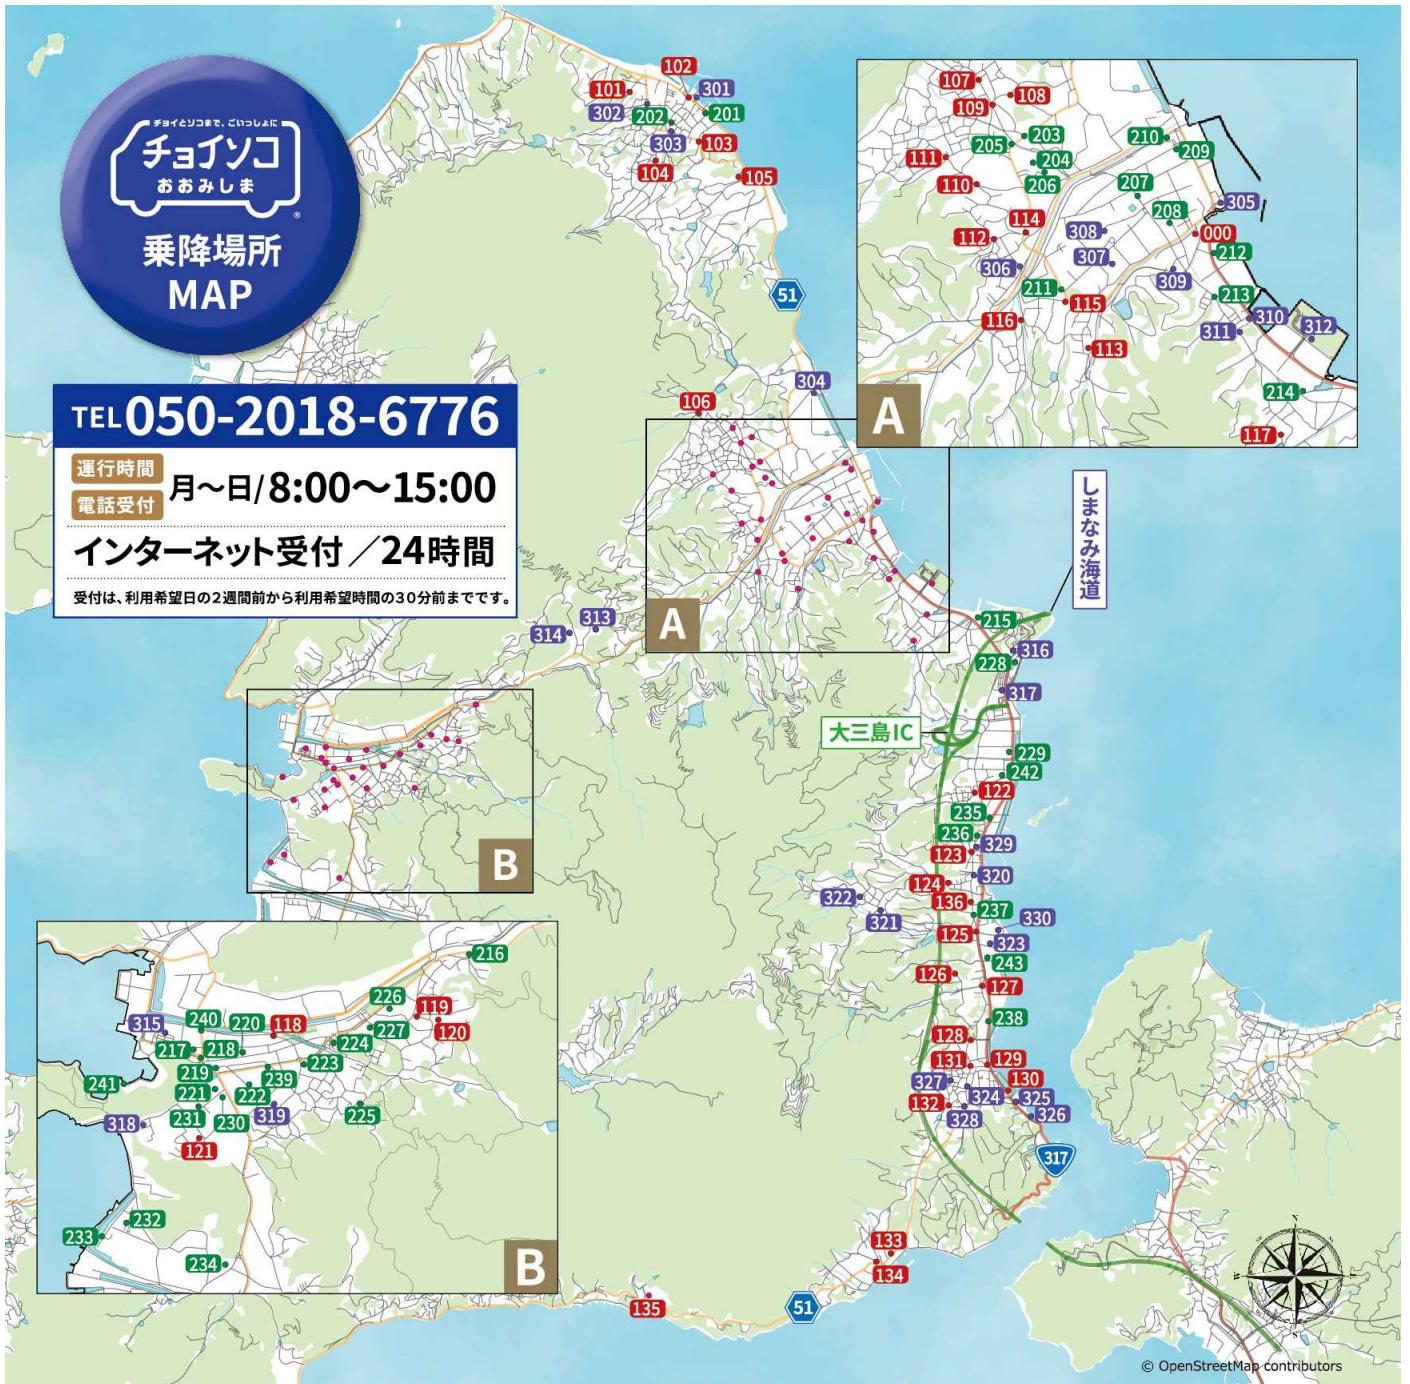

チョイソコ
おおみしま

乗降場所
MAP

TEL 050-2018-6776

運行時間 月～日/8:00～15:00
電話受付

インターネット受付 / 24時間

受付は、利用希望日の2週間前から利用希望時間の30分前までです。

© OpenStreetMap contributors

住宅地	122	上浦 水場集会所	208	上浦 大かんマート	231	大三島 大三島中央病院	310	上浦 好味戸板老人憩の家	
000	上浦 上浦交通	123	上浦 小野建設下	209	上浦 松浦医院	232	大三島 マール・グラッシア大三島	311	上浦 好味児童遊園地
101	上浦 神田住宅	124	上浦 新屋お大師堂	210	上浦 JA Aコープかみうら	233	大三島 伯方の塩大三島工場	312	上浦 多々羅スポーツ公園
102	上浦 元金子店	125	上浦 大原口	211	上浦 上浦郵便局	234	大三島 台農協	313	大三島 大三島中継センター
103	上浦 さこんかお大師堂前	126	上浦 御風呂集会所前	212	上浦 WAKKA	235	上浦 理容ムラカミ前	314	大三島 大翔苑
104	上浦 西光寺駐車場	127	上浦 矢島商会北	213	上浦 山ノ鼻商店	236	上浦 フレンチ フィレール前	315	大三島 今治市大三島支所
105	上浦 寿合南団地前	128	上浦 瀬戸八幡前	214	上浦 舞 美容室前	237	上浦 甘崎郵便局	316	上浦 村上三島記念館
106	上浦 三洋建設前	129	上浦 瀬戸	215	上浦 ファミリーマート多々羅大橋前店	238	上浦 柑橋センター前(田中屋)	317	上浦 大三島バスストップ横
107	上浦 元赤宗昌夫商店前	130	上浦 瀬戸団地前	216	大三島 教善寺前	239	大三島 矢野眼科大三島分院	318	大三島 北高 大三島分校正門
108	上浦 鶴岡住宅上	131	上浦 川土手	217	大三島 ふじた歯科医院	240	大三島 細河石油店	319	大三島 大三島小学校正門
109	上浦 三角地	132	上浦 尾越お大師堂	218	大三島 JAおちいまばり大三島支店	241	大三島 こご動物病院	320	上浦 口狭 観音さん下
110	上浦 上側ほりまりゴミステーション前	133	上浦 出走集会所	219	大三島 伊予銀行宮浦支店	242	上浦 農家民宿しまなみの小さな家前	321	上浦 大原集会所
111	上浦 堀切	134	上浦 ビットイン前	220	大三島 大三島プリユフリー	243	上浦 ヘアサロン・エム前	322	上浦 大原児童遊園地
112	上浦 柿の木	135	上浦 下坂集会所	221	大三島 コーナン大三島店	244	上浦 公共施設等	323	上浦 上浦福祉センター
113	上浦 古戸ゴミステーション前	136	上浦 あさみ倉庫前	222	大三島 大三島郵便局	301	上浦 盛港待合所	324	上浦 瀬戸第1分団1・2班消防車庫前
114	上浦 元ひまわり美容室前			223	大三島 ローソン大三島店	302	上浦 旧しまなみふれあい交流館正門前	325	上浦 瀬戸崎駐在所前
115	上浦 越智旅館前	201	上浦 カットハウスKAZ前	224	大三島 大山祇神社前	303	上浦 盛研修センター	326	上浦 瀬戸港
116	上浦 井口院主風呂川橋前	202	上浦 盛簡易郵便局前	225	大三島 東円坊前	304	上浦 井田浜集会所	327	上浦 旧瀬戸集会所
117	上浦 戸板ゴミステ1	203	上浦 ハラ建具	226	大三島 大三島ショッパーズ	305	上浦 井口港待合所	328	上浦 瀬戸老人憩いの家
118	大三島 宮浦大師堂ゴミステーション	204	上浦 多々羅の里	227	大三島 道の駅 しまなみの駅御島	306	上浦 上浦小学校駐車場	329	上浦 甘崎第2分団2班消防車庫前
119	大三島 宮浦上条ゴミステーション	205	上浦 井上商店前	228	上浦 道の駅 多々羅しまなみ	307	上浦 開発総合センター	330	上浦 市宮大新団住宅前
120	大三島 大通寺前	206	上浦 神原歯科医院	229	上浦 井上いちご園前	308	上浦 大三島中学校正門		
121	大三島 宮浦プール横ゴミステーション	207	上浦 サンモール	230	大三島 Aコープ大三島店	309	上浦 今治市上浦支所		