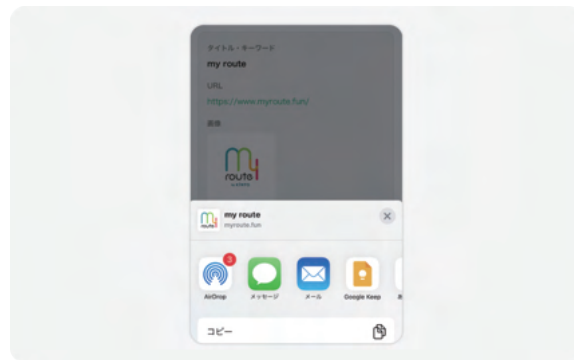

24時間で3回以上乗るなら

チョイソコおおみしま24時間利用券 が絶対お得!!

my route

行きたいをつなげる
おで活アプリ

おでかけメモを週末一緒に行く人と
シェアして、おでかけアイデアがつながる

おでかけサービスを、アプリから前もって
予約・アプリで利用

行き先までの最適なルートが見つかる

家族や友達にメモやルートシェアする

ダウンロードは
こちら!

チョイソコおおみしま 24 時間利用券 大人 1,000 円 小児 500 円

- チョイソコおおみしまが 24 時間乗り放題!
- 24 時間以内に「チョイソコおおみしま」を 3 回以上利用するだけで元が取れる!
- スマホで購入、スマホで利用できる!
- チケット購入・利用方法は裏面をご覧ください

※チケット購入には my route 会員登録、ご乗車には事前の乗車予約が必要です
高齢者割引等、各割引の適用はありません