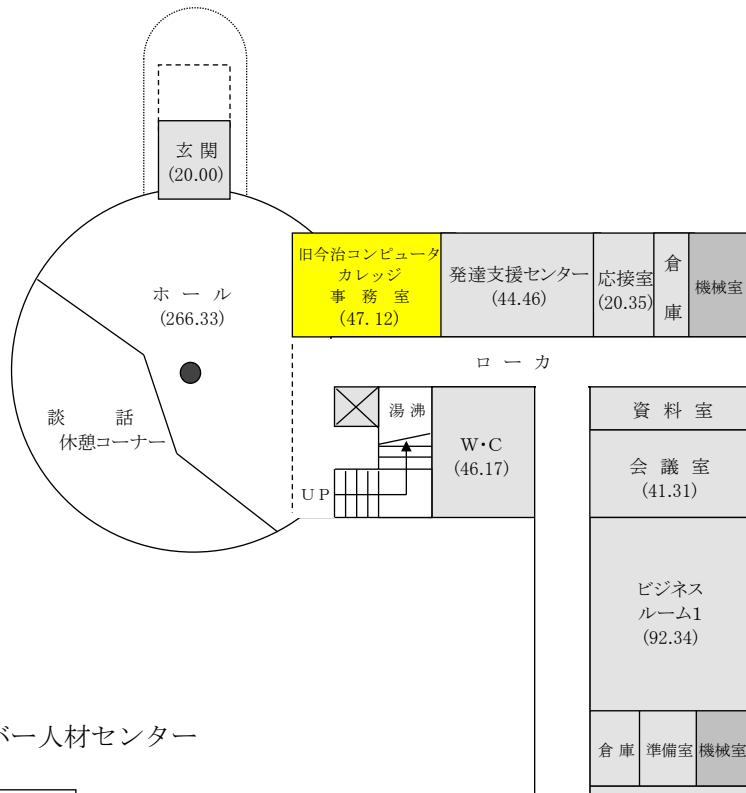

旧今治コンピュータ・カレッジ校舎図面

(1 F)

公益社団法人今治市シルバー人材センター

(2 F)