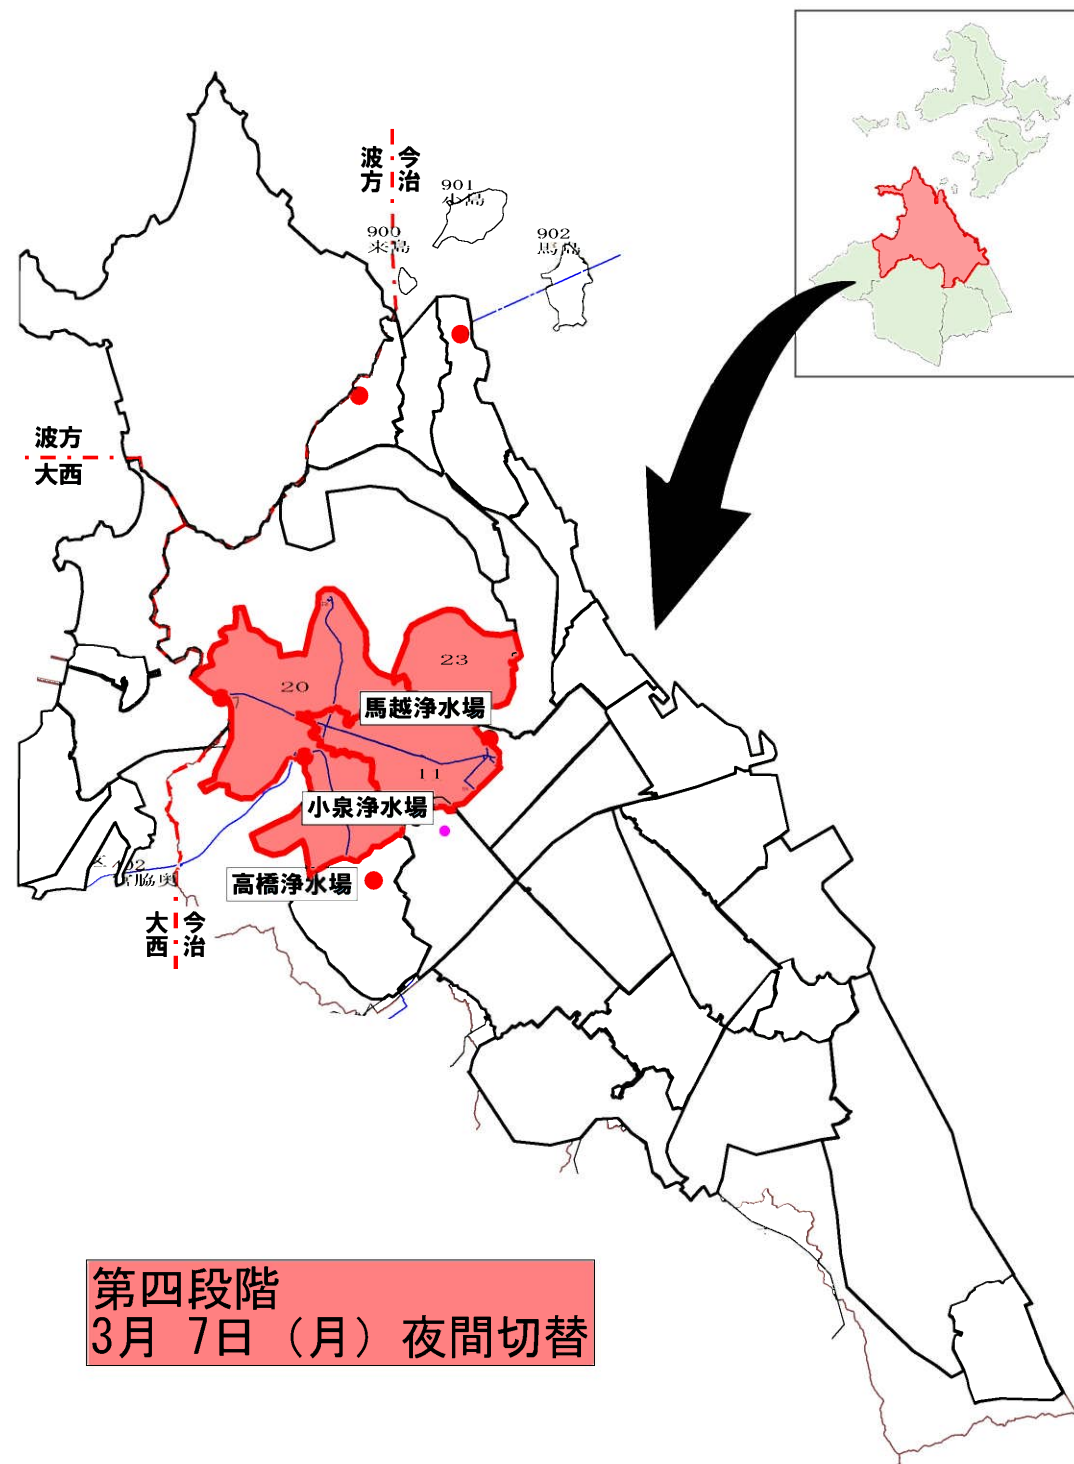

※ R4. 2. 25時点の情報です。予定の変更があれば、随時更新します。

第四段階 3月7日（月）夜間

あ	阿方
い	いこいの丘
	石井町5丁目
う	馬越
	馬越町2丁目
	馬越町3丁目
	馬越町4丁目
え	馬越二番耕地
	延喜
	片山1丁目
か	神宮
	北日吉町
こ	小泉1丁目
	高地町
し	しまなみの杜
	しまなみヒルズ
た	宅間
の	野間
や	矢田
	山方町
	山路
	山路町

第四段階  
3月7日（月）夜間切替