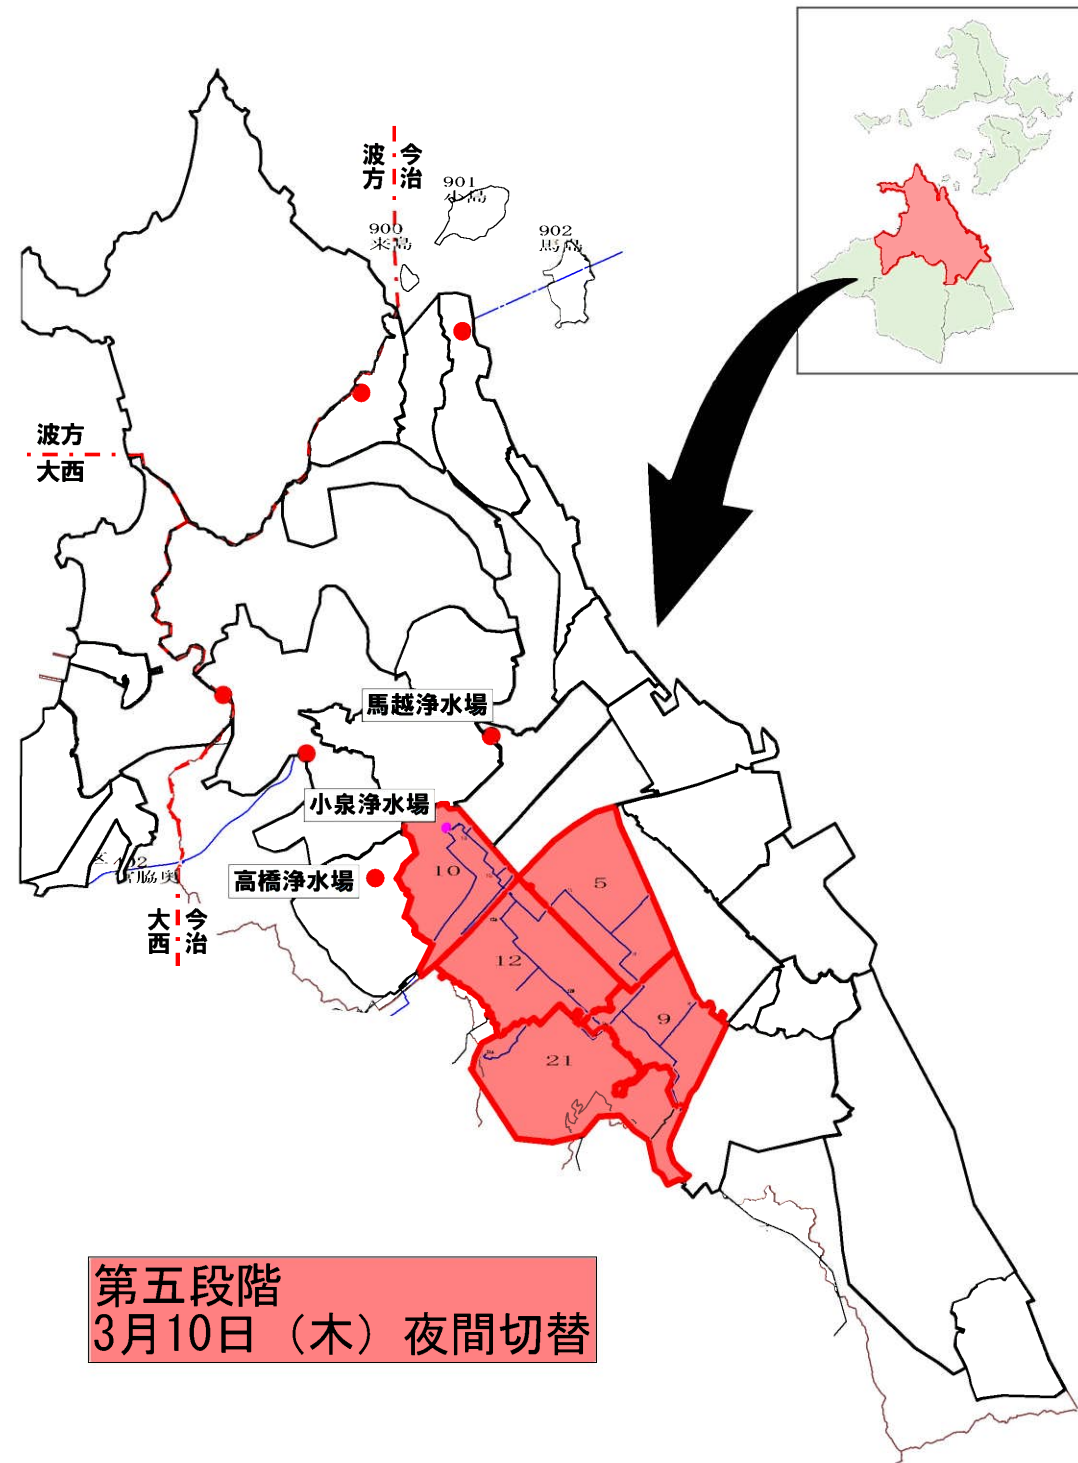

※ R4. 2. 25時点の情報です。予定の変更があれば、随時更新します。

第五段階 3月10日（木）夜間

い	五十嵐
	石橋町
か	片山1丁目
	河南町
	上徳
こ	小泉
ご	郷新屋敷町
	郷本町
	郷六ヶ内町
た	高市
	高橋
	立花町
つ	辻堂2丁目
	辻堂3丁目
	辻堂4丁目
と	徳重
な	中寺
に	新谷
は	八町西
	八町東
べ	別名
ま	町谷
	松木
み	宮ヶ崎
や	山路
よ	四村

第五段階
3月10日（木）夜間切替