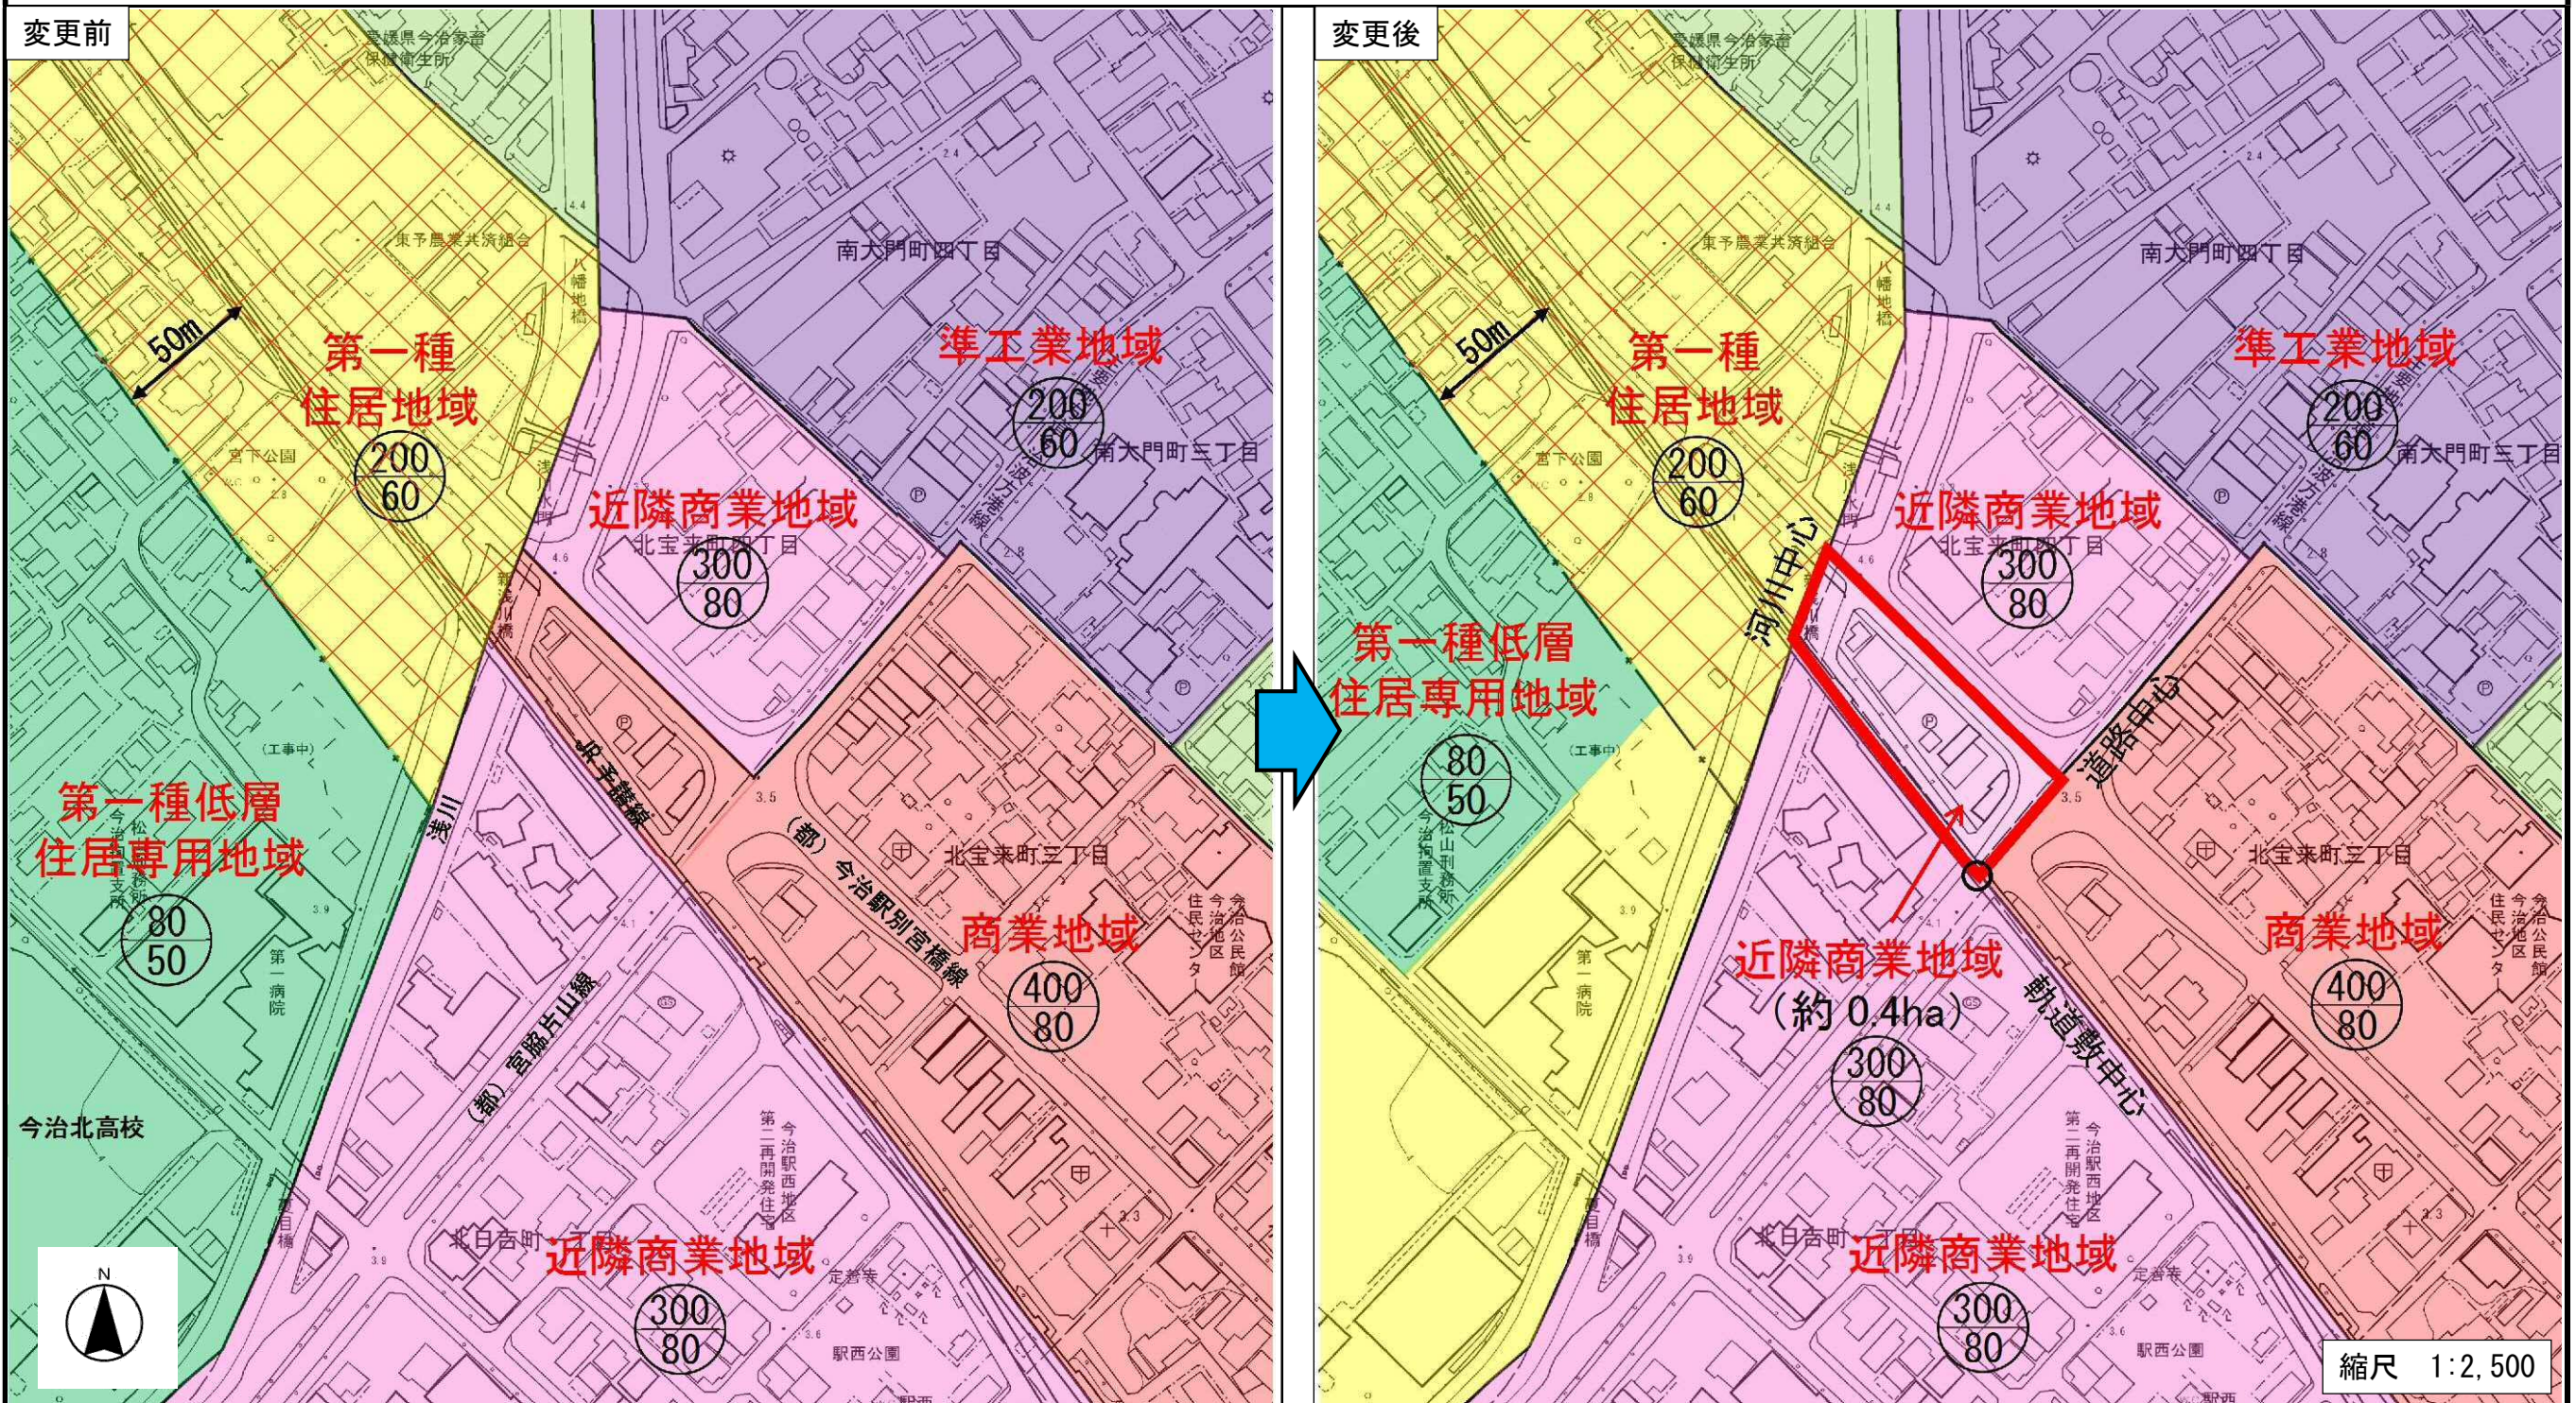

今治広域都市計画用途地域の変更

【北宝来町地区】

縮尺 1:2,500

【変更表】

地区名	面積	用途地域	容積率 建ぺい率
北宝来町地区	約0.4ha	商業地域 → 近隣商業地域	$\frac{400}{80}$ → $\frac{300}{80}$

【変更理由】

今回の変更は、当地区の土地利用の現状と将来の動向を勘案し、あわせて用途地域の区域整形を行うため、商業地域から近隣商業地域へ変更しようとするものである。