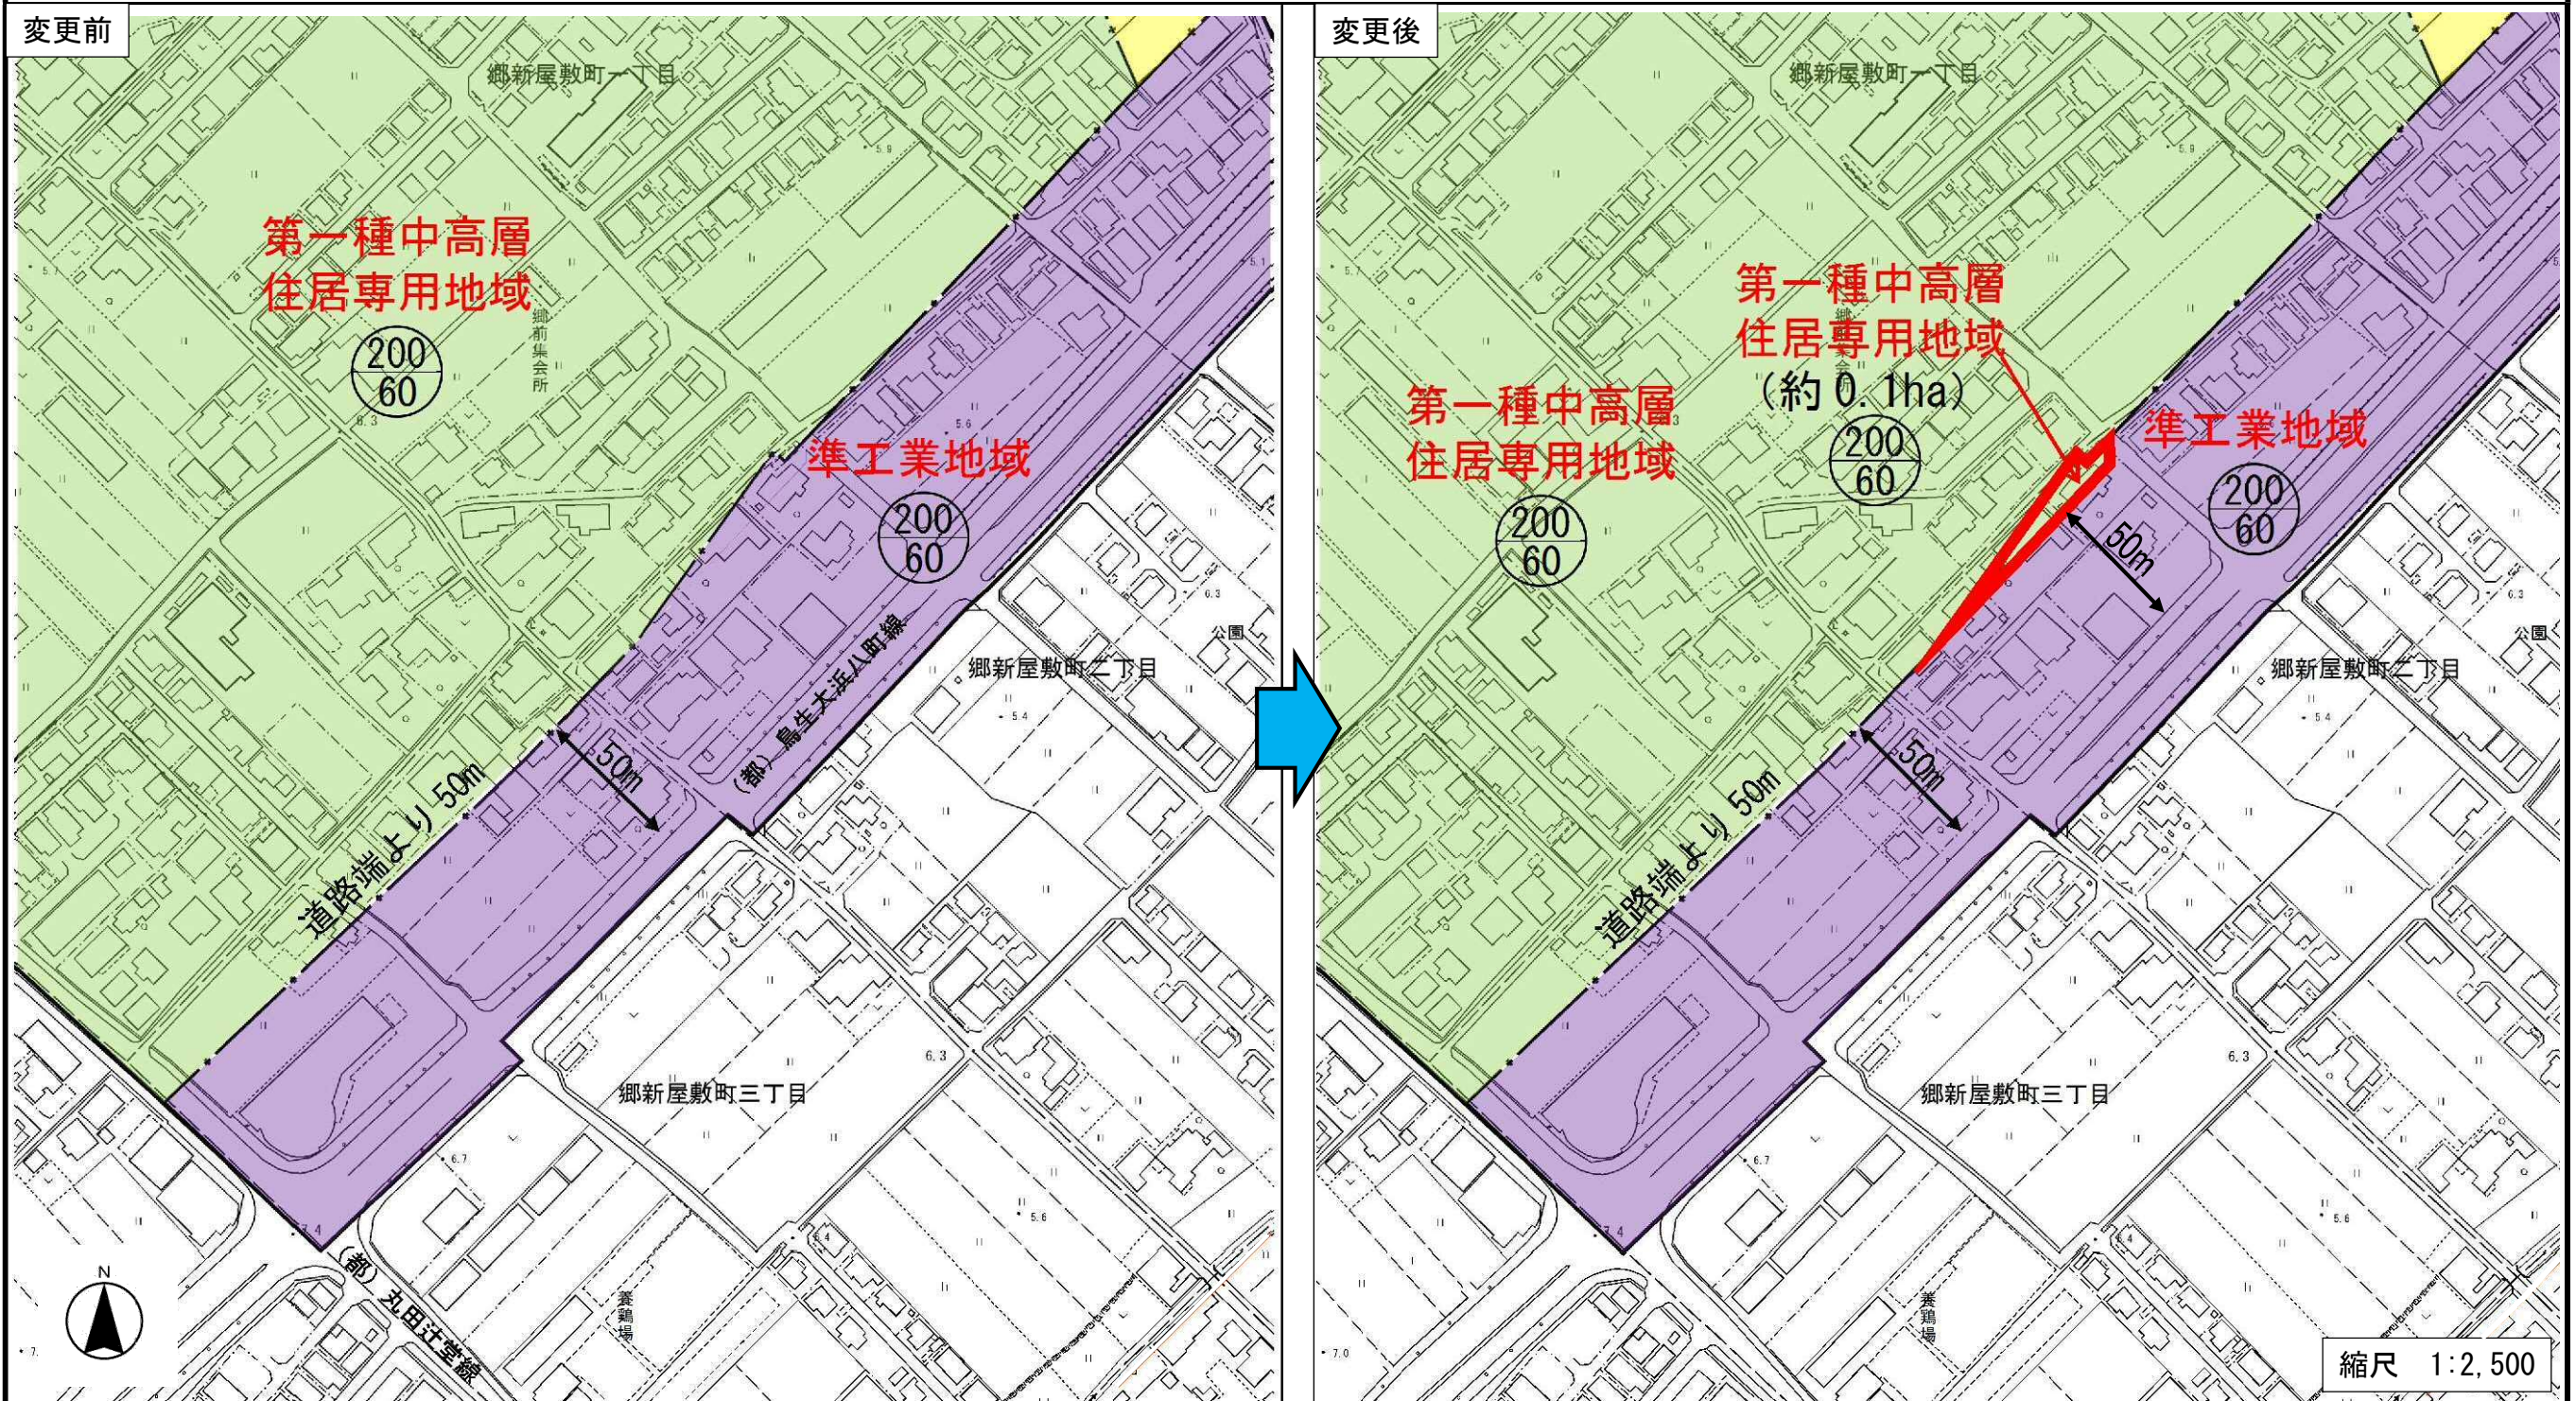

今治広域都市計画用途地域の変更

【郷新屋敷町地区】

【変更表】

地区名	面積	用途地域	容積率 建ぺい率
郷新屋敷町地区	約0.1ha	準工業地域 → 第一種中高層住居専用地域	200 60

【変更理由】

今回の変更は、整備された幹線道路の形状にあわせた用途地域の沿道幅取りとするため、準工業地域から第一種中高層住居専用地域へ変更しようとするものである。