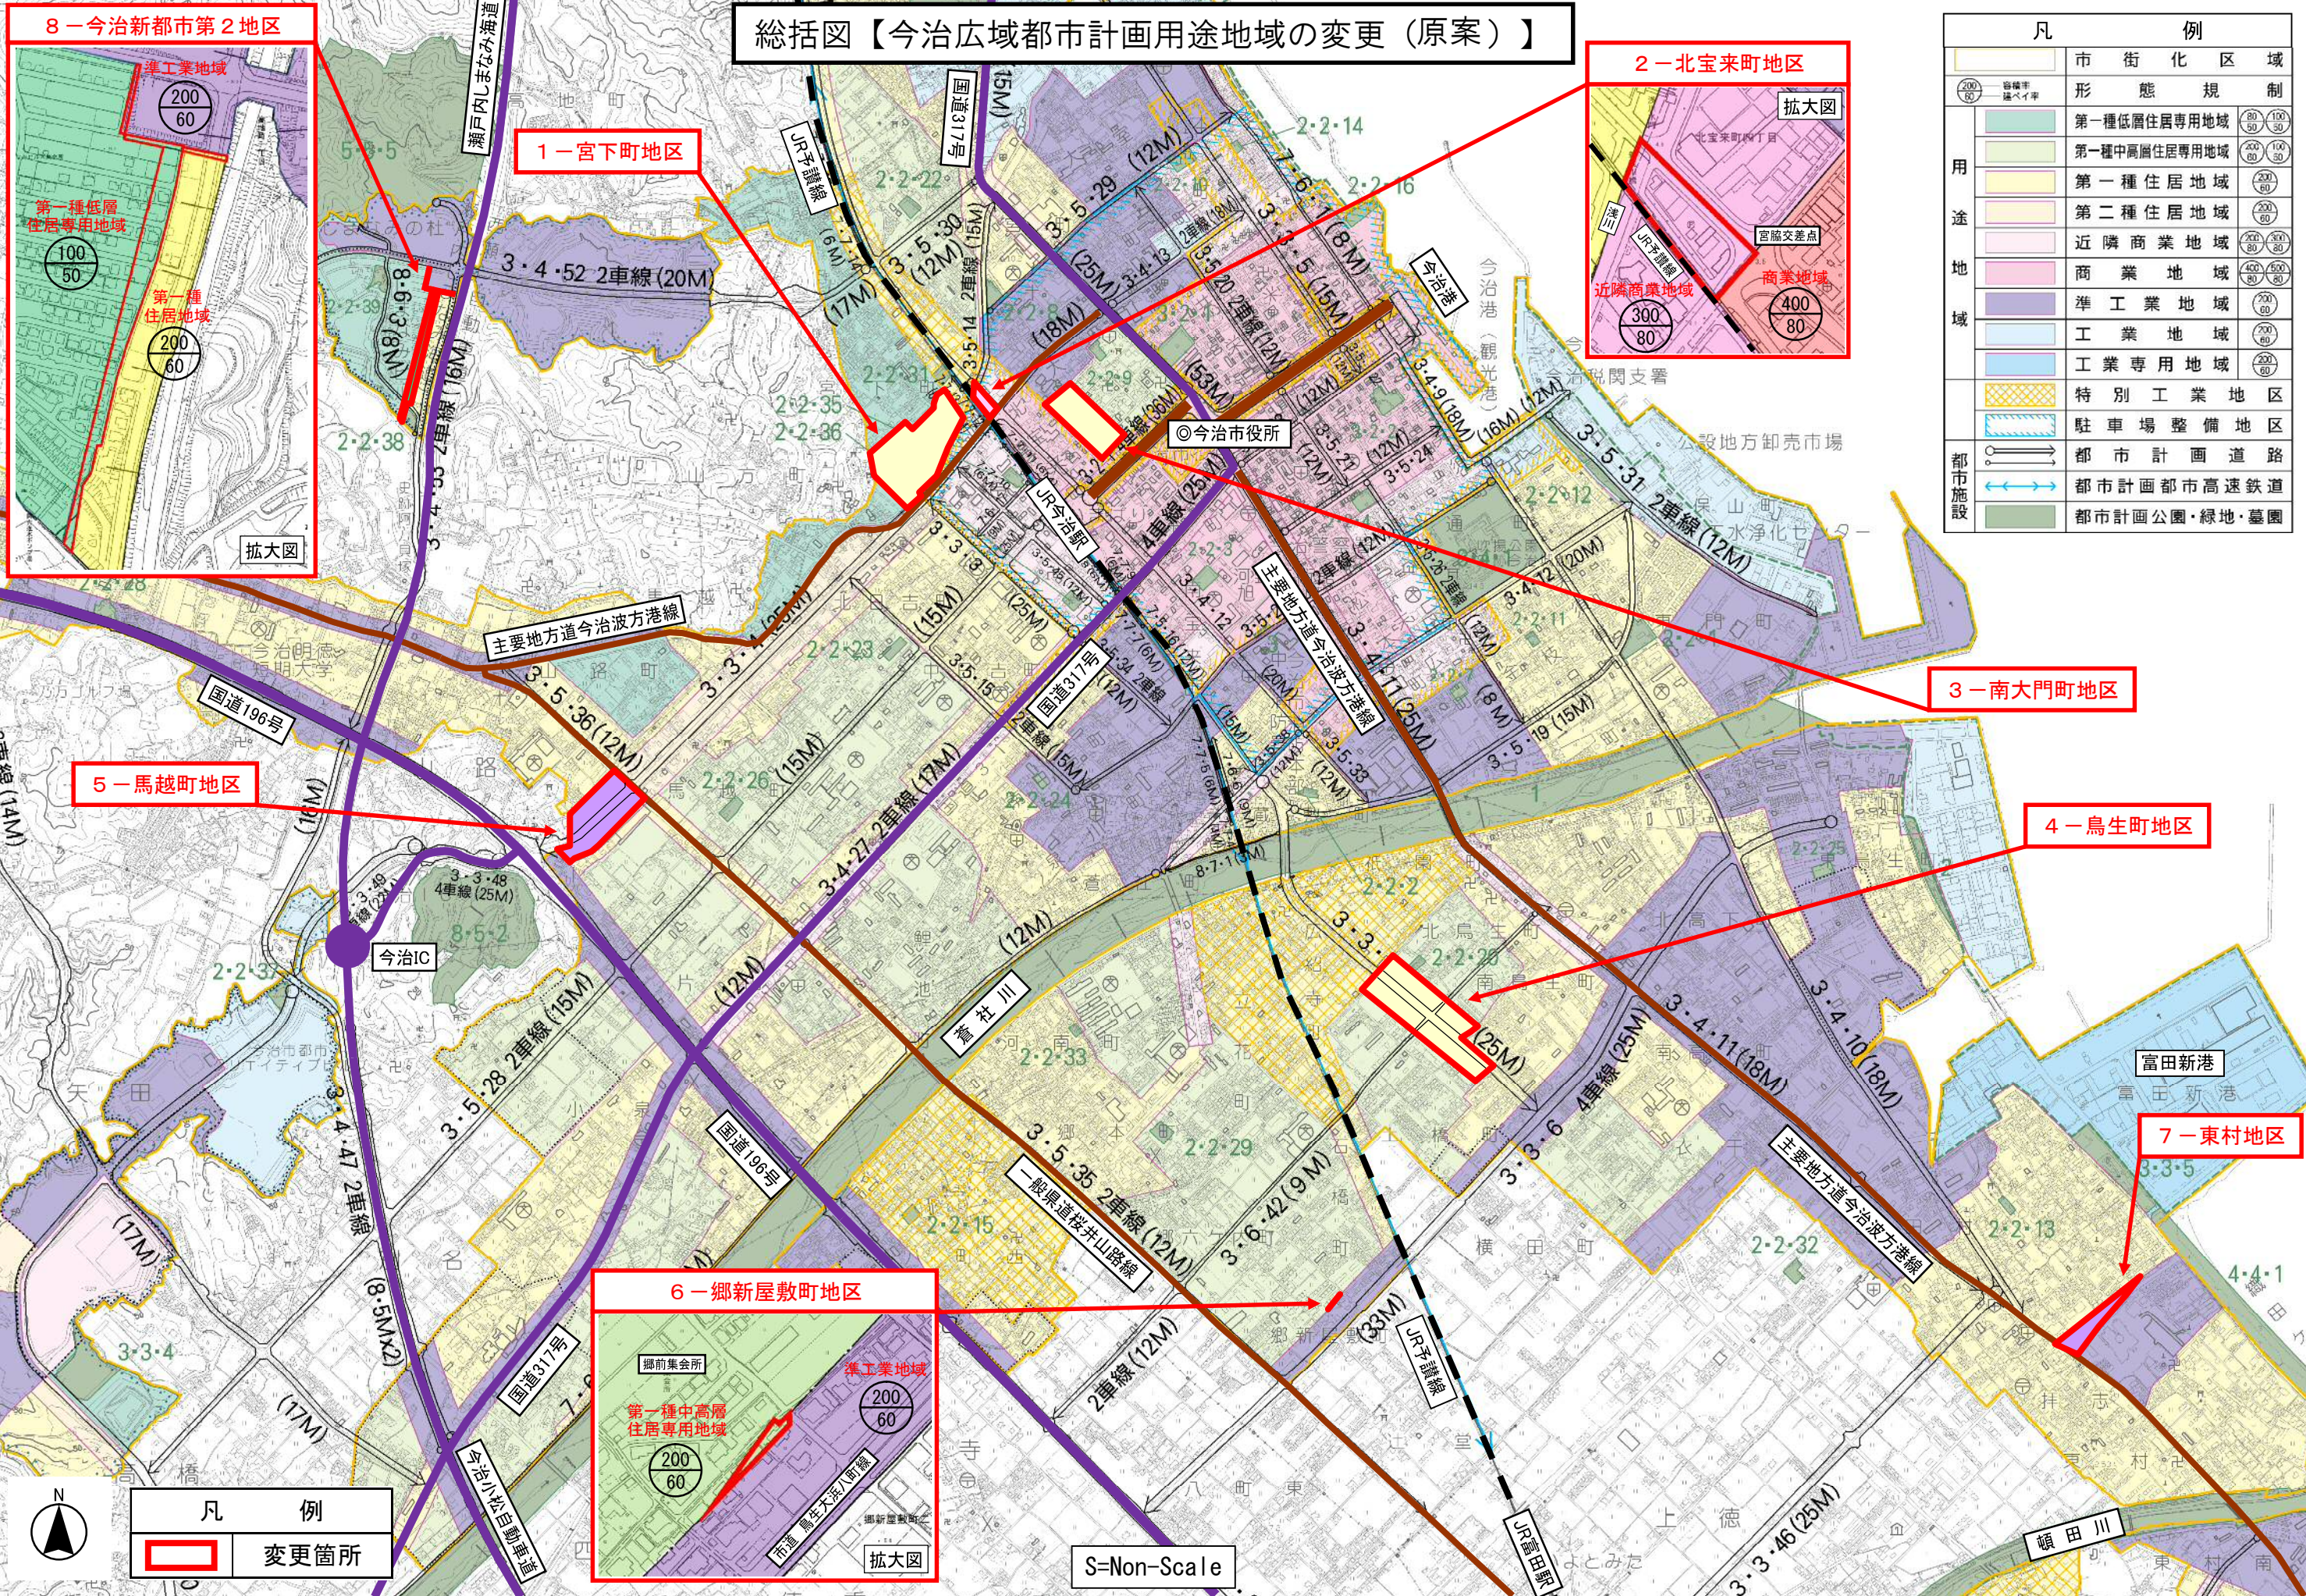

総括図【今治広域都市計画用途地域の変更（原案）】

凡 例	
	市街化区域
	第一種低層住居専用地域
	第一種中高層住居専用地域
	第一種住居地域
	第二種住居地域
	近隣商業地域
	商業地域
	準工業地域
	工業地域
	工業専用地域
	特別工業地区
	駐車場整備地区
	都市計画道路
	都市計画都市高速鉄道
	都市計画公園・緑地・墓園

凡 例	
	変更箇所

S=Non-Scale