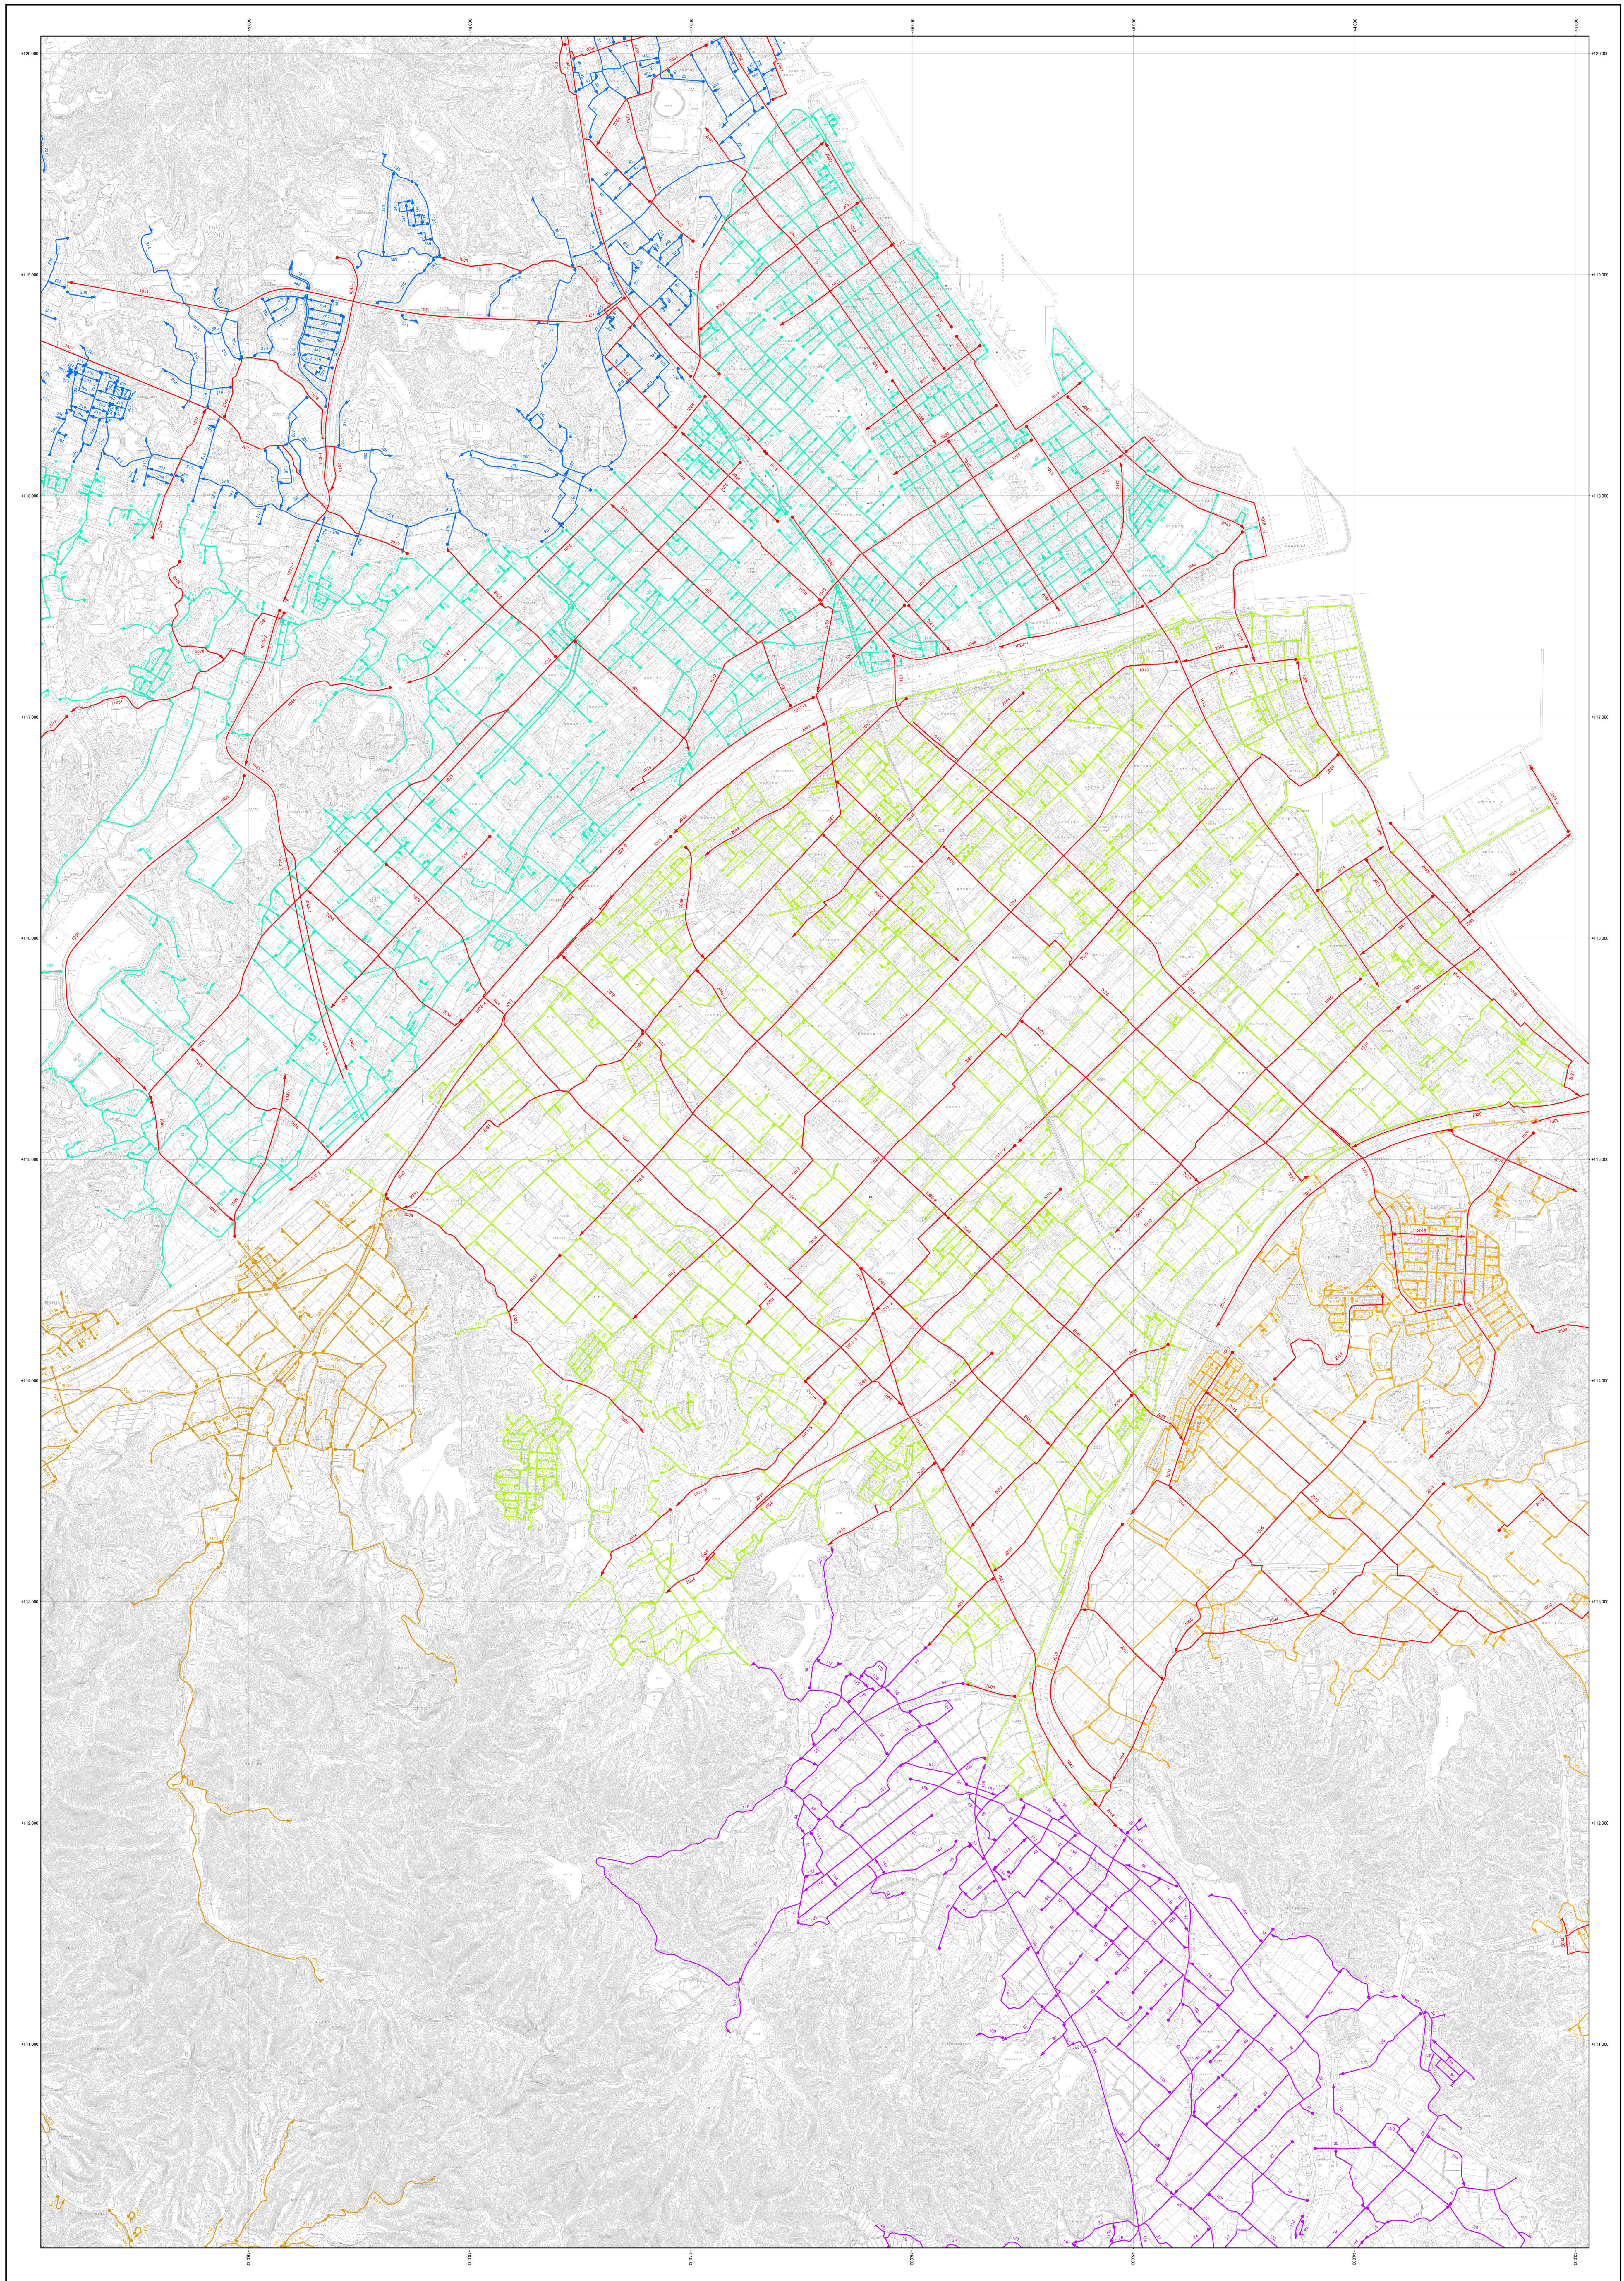

# 今治市路線網図 No.10

		1		
4	2	3		
	7	5	6	
8	9	10	13	
	11	12		

今治市

株式会社  
パソコ  
調製

作成年月 令和2年3月

1 : 10,000