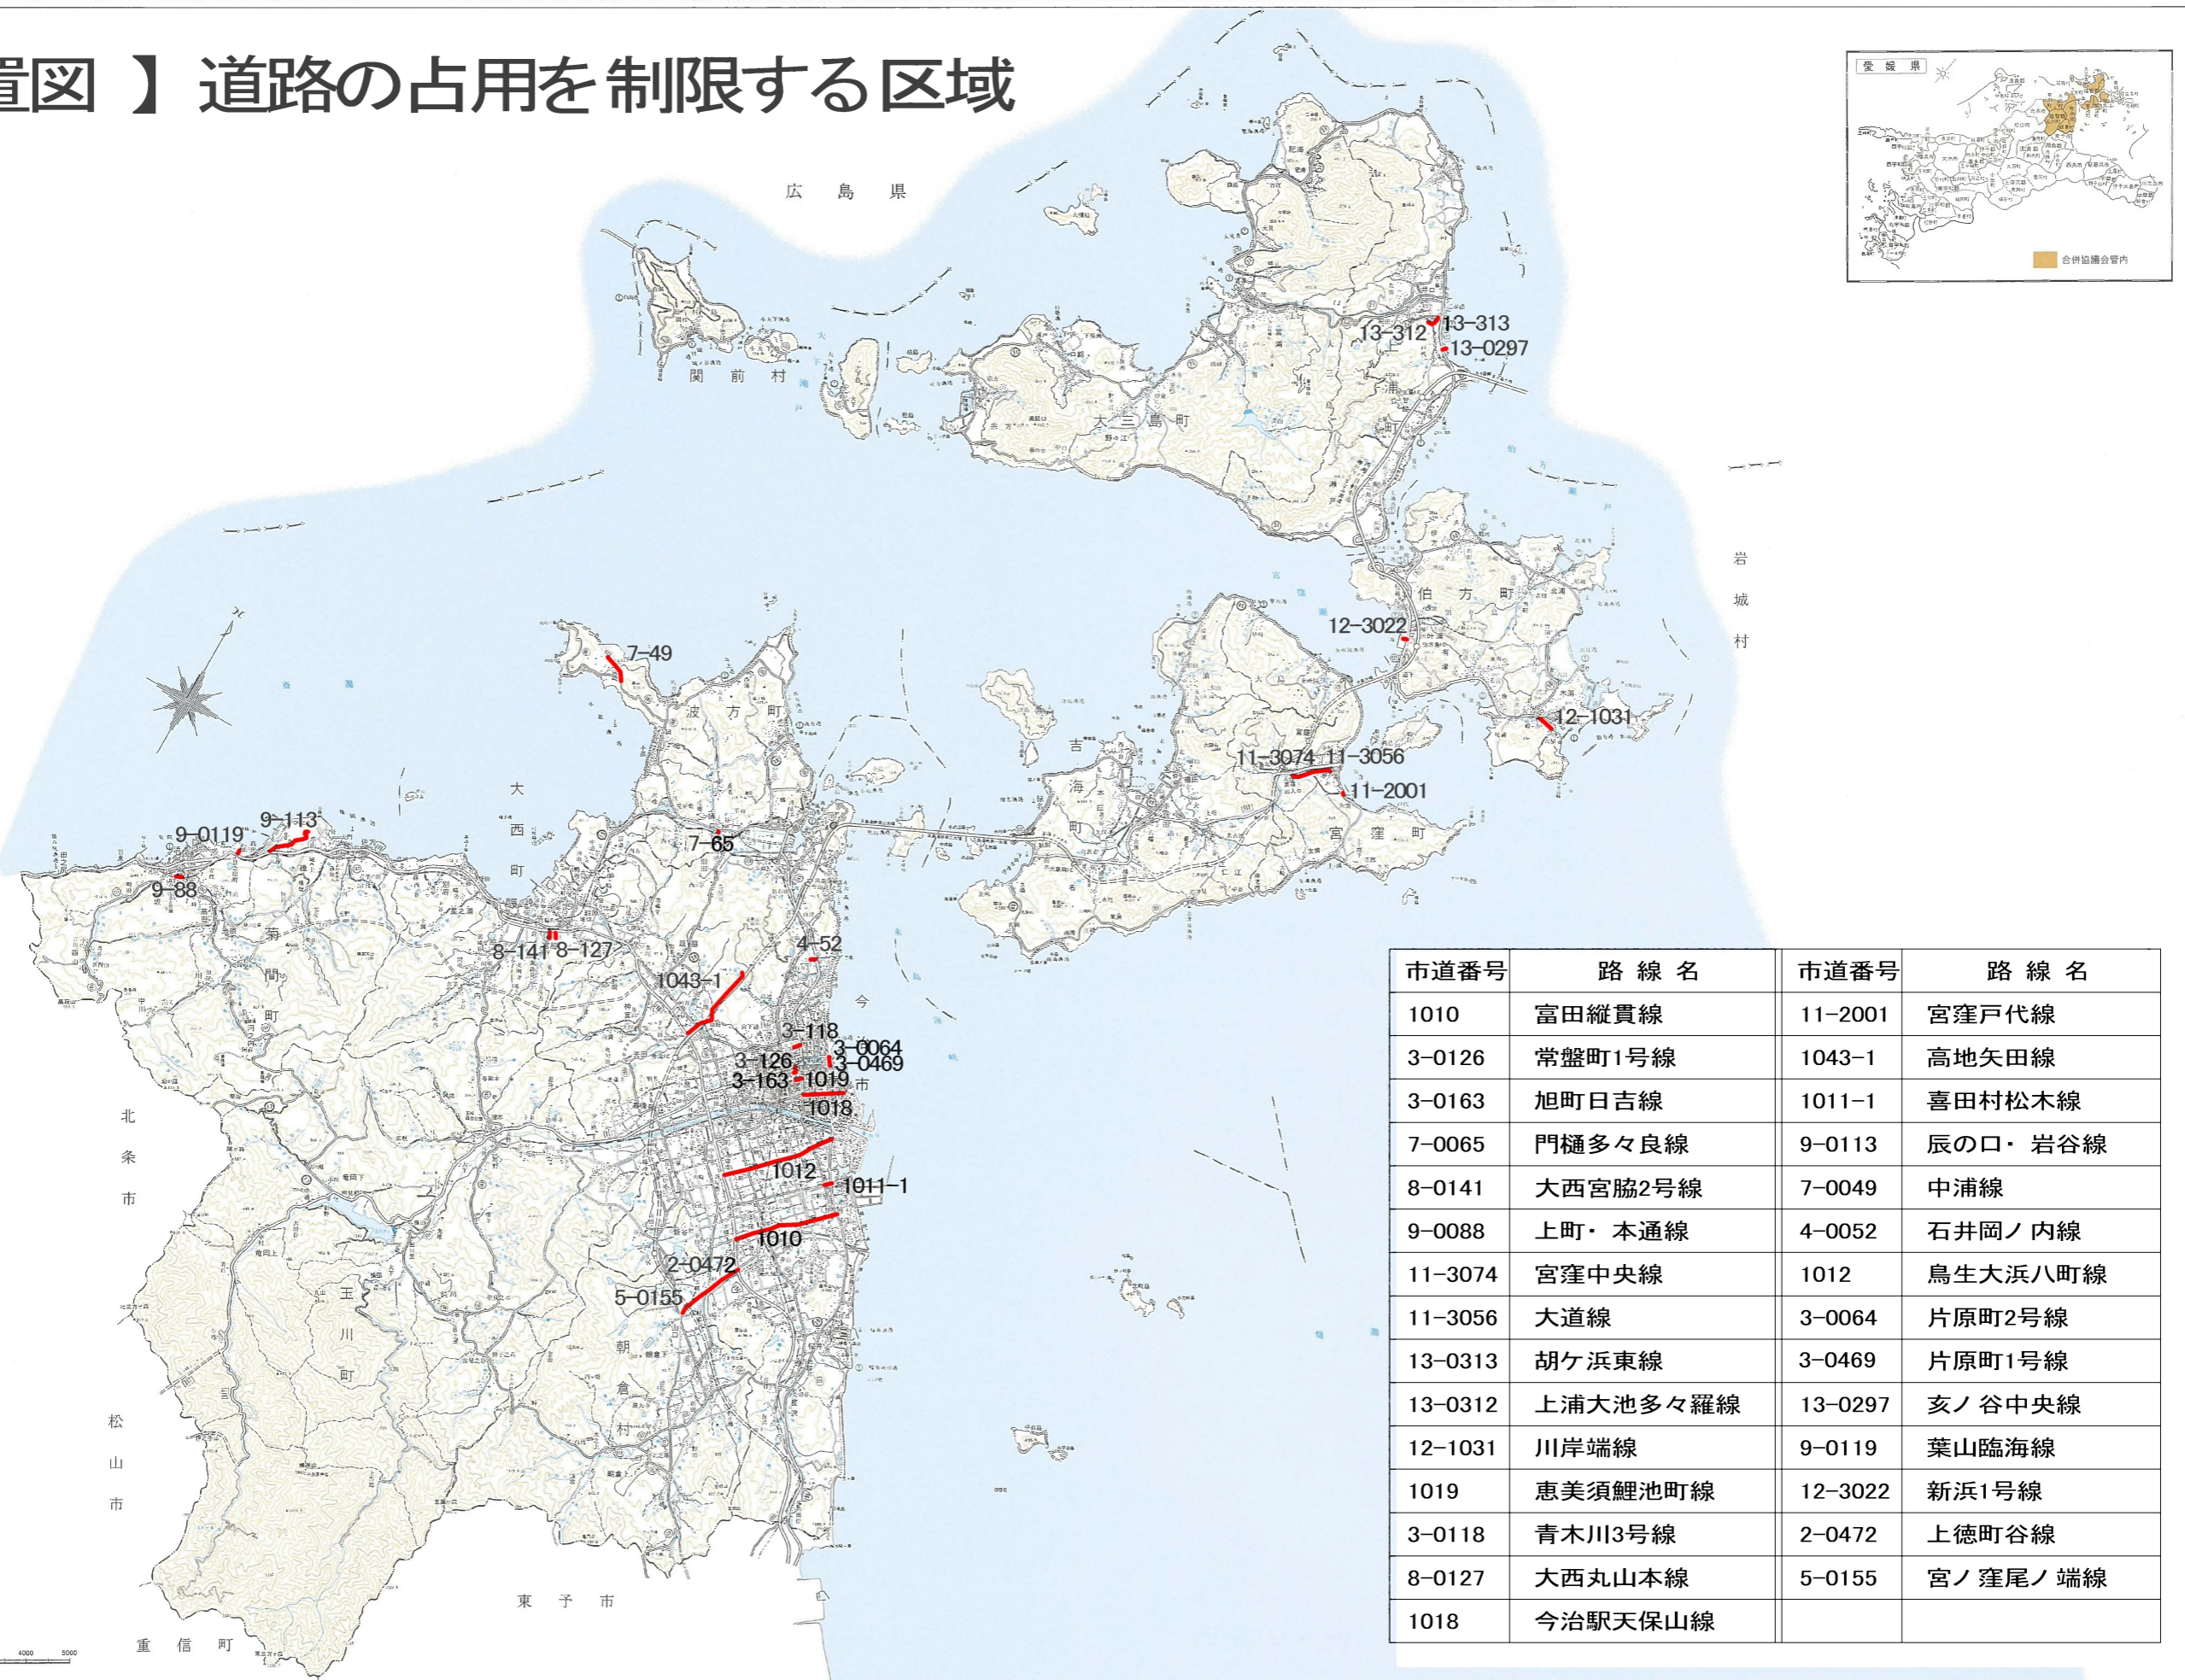

【位置図】道路の占用を制限する区域

市道番号	路線名	市道番号	路線名
1010	富田縦貫線	11-2001	宮窪戸代線
3-0126	常盤町1号線	1043-1	高地矢田線
3-0163	旭町日吉線	1011-1	喜田村松木線
7-0065	門樋多々良線	9-0113	辰の口・岩谷線
8-0141	大西宮脇2号線	7-0049	中浦線
9-0088	上町・本通線	4-0052	石井岡ノ内線
11-3074	宮窪中央線	1012	鳥生大浜八町線
11-3056	大道線	3-0064	片原町2号線
13-0313	胡ヶ浜東線	3-0469	片原町1号線
13-0312	上浦大池多々羅線	13-0297	亥ノ谷中央線
12-1031	川岸端線	9-0119	葉山臨海線
1019	恵美須鯉池町線	12-3022	新浜1号線
3-0118	青木川3号線	2-0472	上徳町谷線
8-0127	大西丸山本線	5-0155	宮ノ窪尾ノ端線
1018	今治駅天保山線		

「この地図は、国土院発行の5万分の1地形図を複製し、測量法第29条に基づく複製製作者（平成14年特第169号）を転載したものである。」